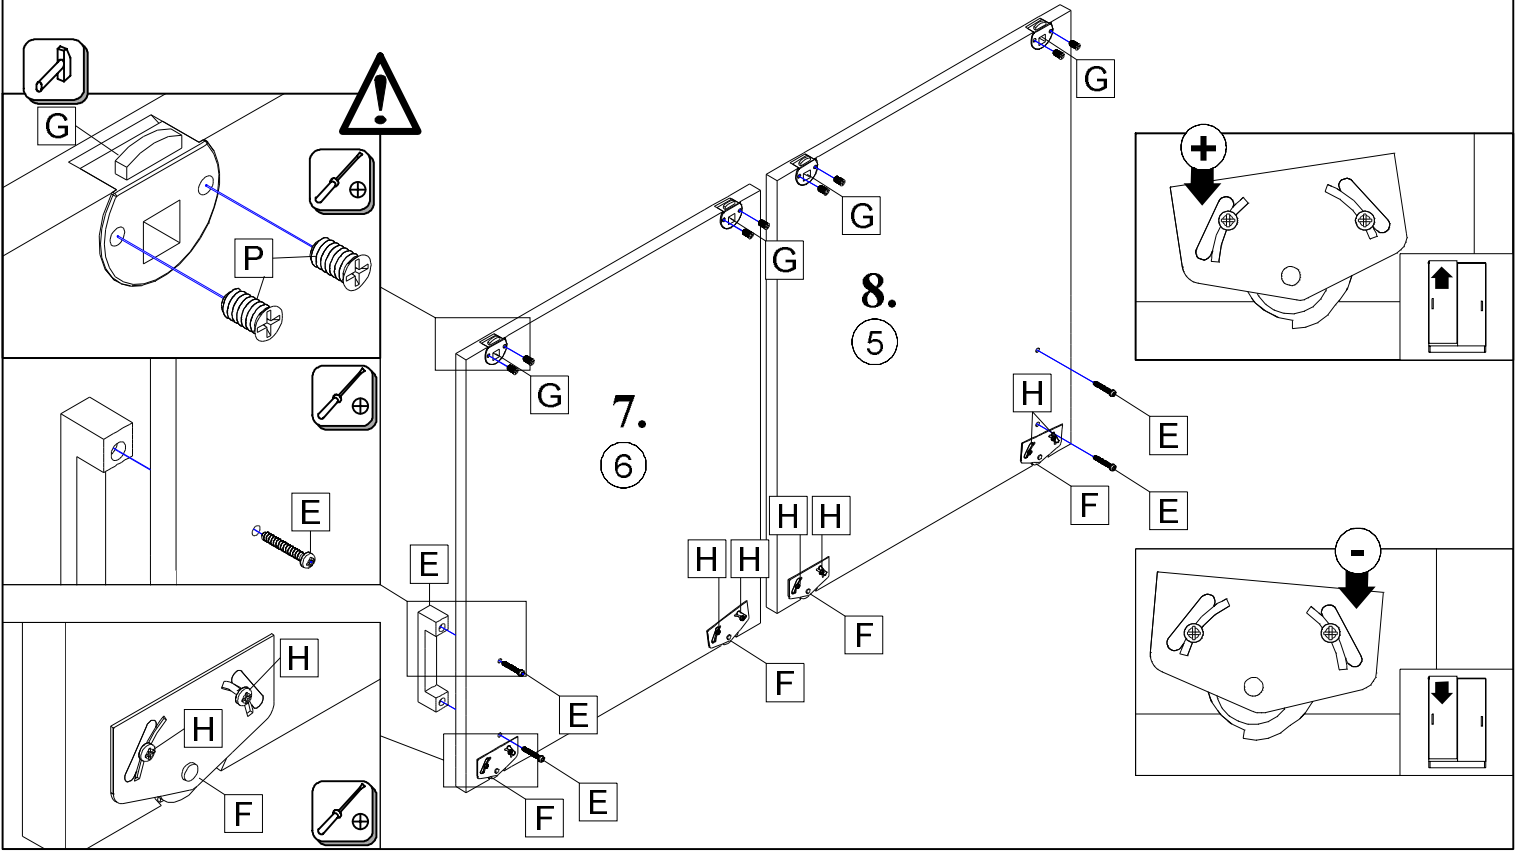

BETTY 04
BE04-005-00

600
902
422

V PRÍPADE REKLAMÁCIE JE POTREBNÉ NAHLÁSIŤ VÝROBNÉ ČÍSLO VIDITEĽNÉ NA ETIKETE

A 8x	B 4x	C 4x	D 20x	E 2x	F 4x	G 4x	H 8x	P 8x

0h 50min		4	5,5 x 125	≤ 0,5 kg	0,6m	3m	

ID	ID			
01725	②	568*420*16	2x	1/1
01726	③	902*422*16	1x	1/1
01727	④	902*422*16	1x	1/1
01721	⑤	561*440*16	1x	1/1
01722	⑥	561*440*16	1x	1/1
01723	⑦	584*442*2,5	2x	1/1
01728	⑧	867*325*16	1x	1/1

			
A	4x	B	4x

A 4x

Ø1,6x20

D 20x

			 Ø3,5x16	
E 2x	F 4x	G 4x	H 8x	P 8x

C 4x