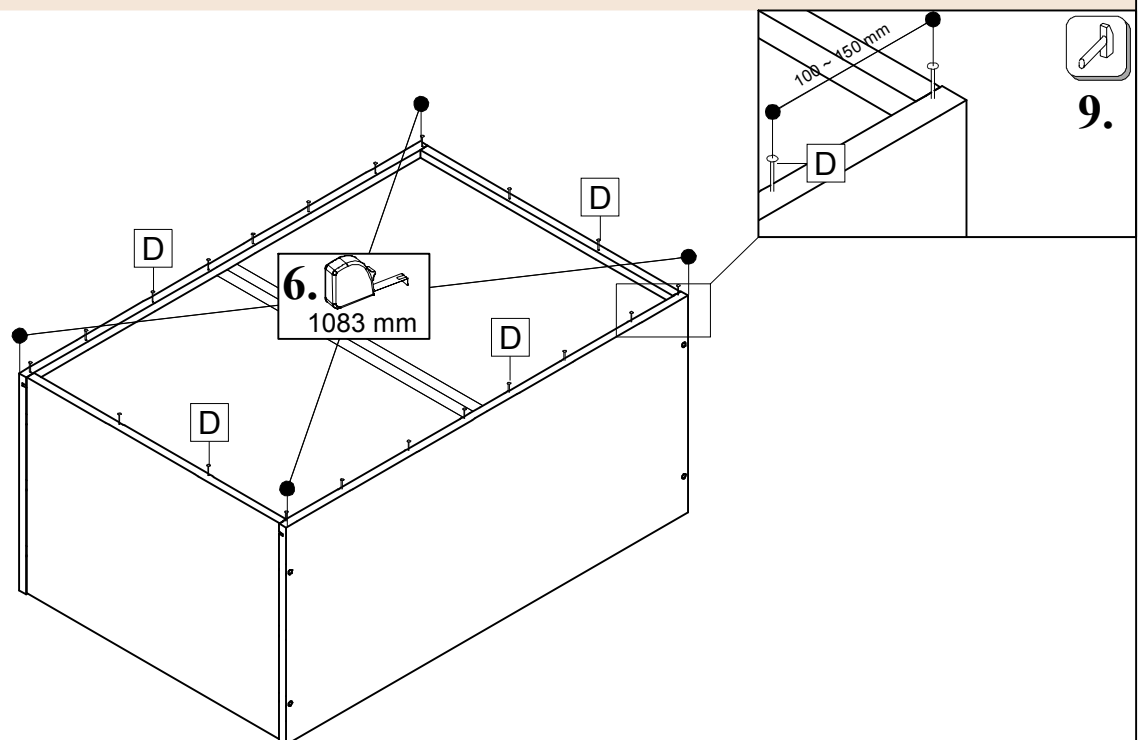

BETTY 04
BE04-005-00

600
902
422

V PRÍPADE REKLAMÁCIE JE POTREBNÉ NAHLÁSIŤ VÝROBNÉ ČÍSLO VIDITEĽNÉ NA ETIKETE

A 8x	B 4x	C 4x	D 20x	E 2x	F 4x	G 4x	H 8x	P 8x

0h 50min		4	5,5 x 125	≤ 0,5 kg	0,6m	3m	

ID	ID			
01725	②	568*420*16	2x	1/1
01726	③	902*422*16	1x	1/1
01727	④	902*422*16	1x	1/1
01721	⑤	561*440*16	1x	1/1
01722	⑥	561*440*16	1x	1/1
01723	⑦	584*442*2,5	2x	1/1
01728	⑧	867*325*16	1x	1/1

			
A	4x	B	4x

A 4x

Ø1,6x20

D 20x

			 Ø3,5x16	
E 2x	F 4x	G 4x	H 8x	P 8x

C 4x