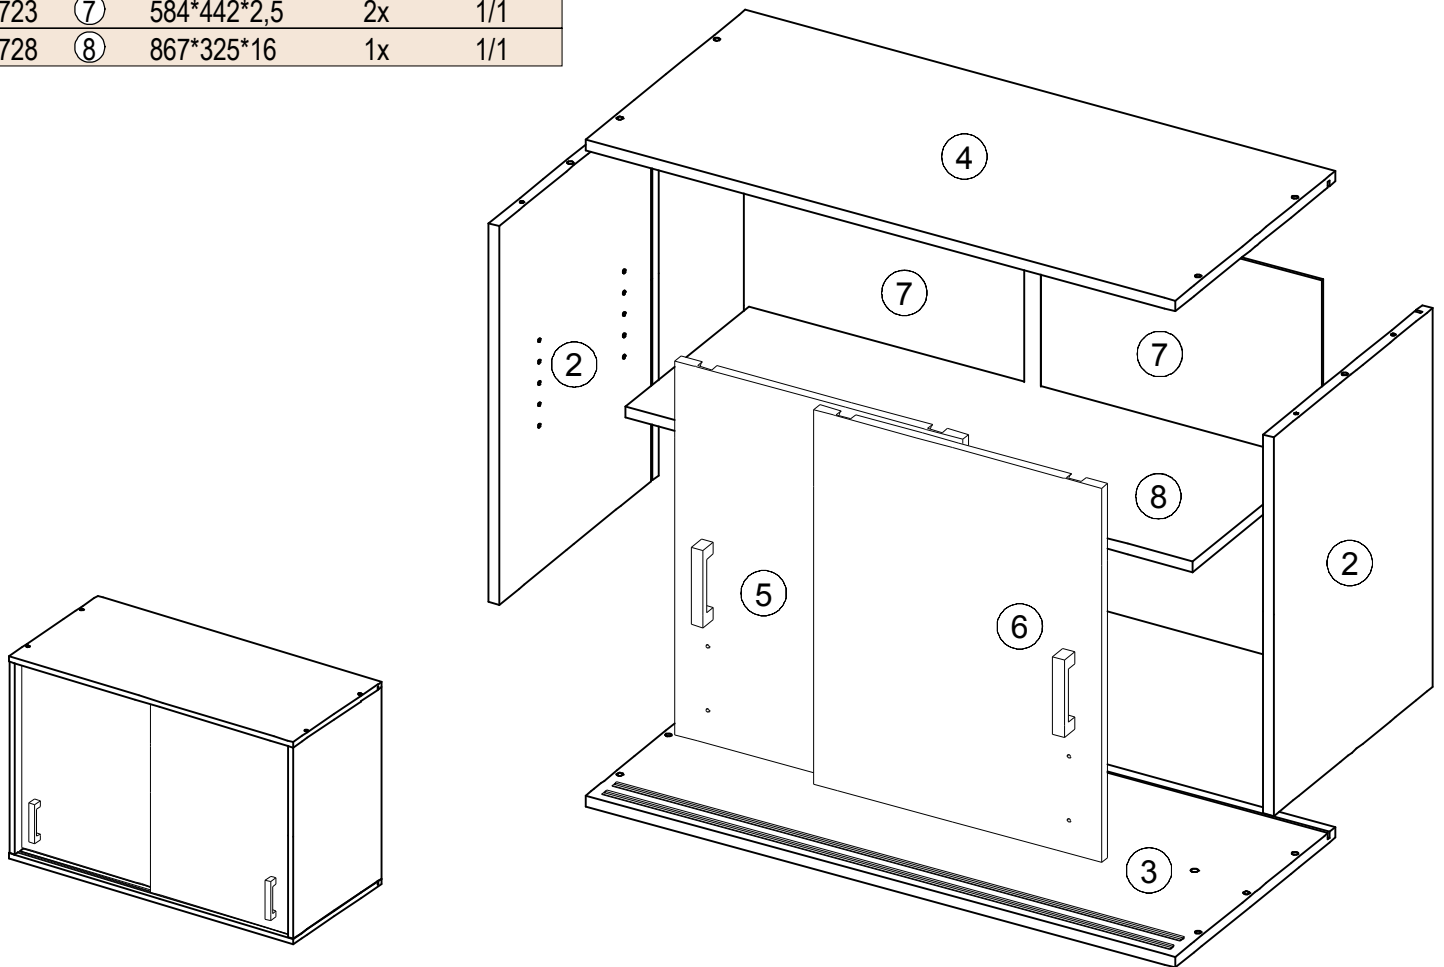

BETTY 04
BE04-005-00

600
902
422

V PRÍPADE REKLAMÁCIE JE POTREBNÉ NAHLÁSIŤ VÝROBNÉ ČÍSLO VIDITEĽNÉ NA ETIKETE

A 8x	B 4x	C 4x	D 20x	E 2x	F 4x	G 4x	H 8x	P 8x

0h 50min		4	5,5 x 125	≤ 0,5 kg	0,6m	3m	

ID	ID			
01725	②	568*420*16	2x	1/1
01726	③	902*422*16	1x	1/1
01727	④	902*422*16	1x	1/1
01721	⑤	561*440*16	1x	1/1
01722	⑥	561*440*16	1x	1/1
01723	⑦	584*442*2,5	2x	1/1
01728	⑧	867*325*16	1x	1/1

			
A	4x	B	4x

A 4x

Ø1,6x20

D 20x

			 Ø3,5x16	
E 2x	F 4x	G 4x	H 8x	P 8x

C 4x