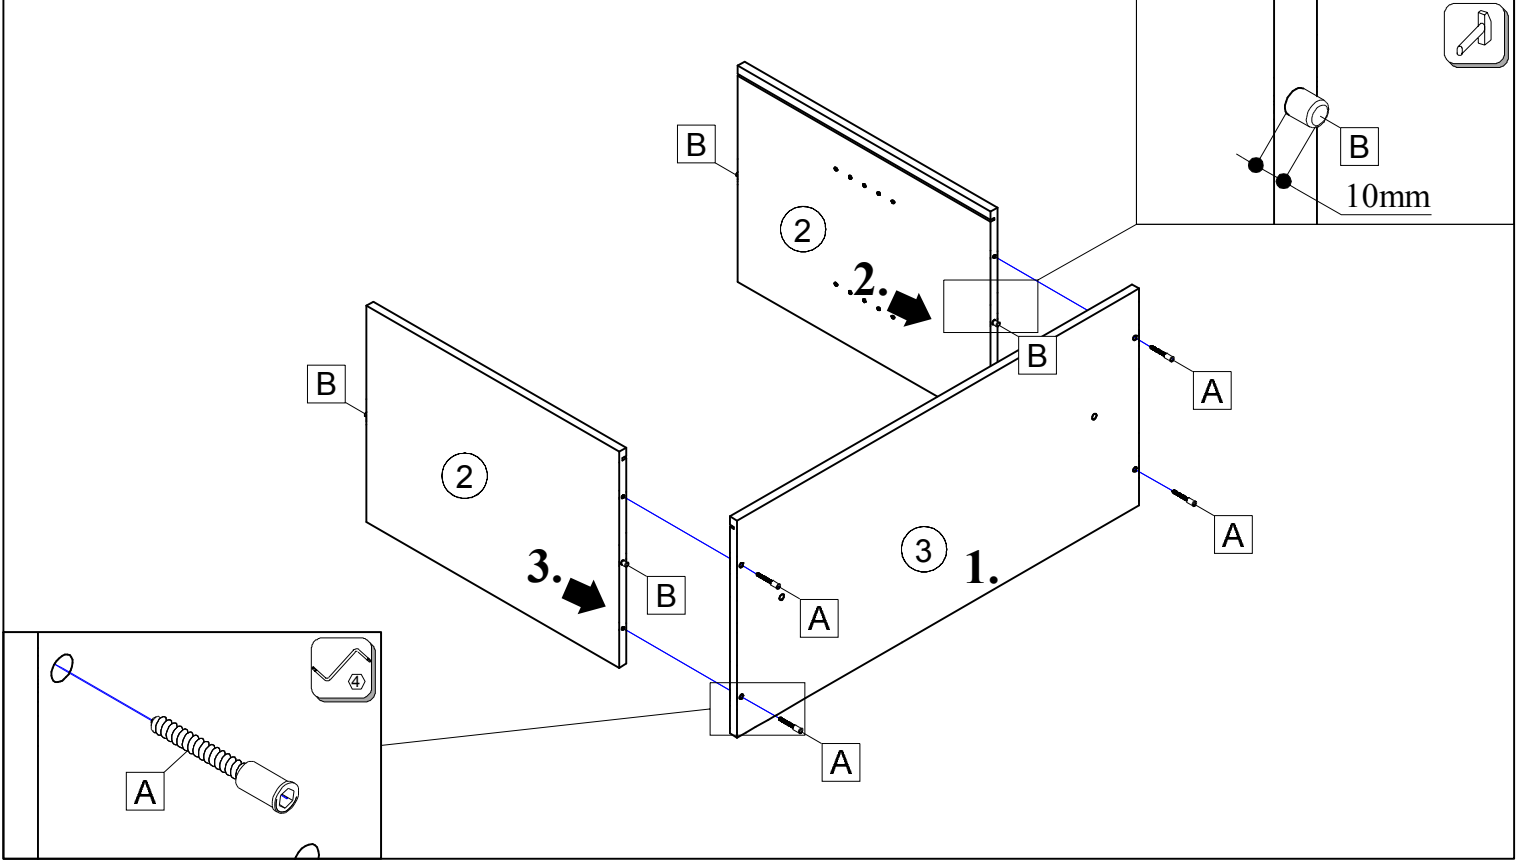

BETTY 04
BE04-005-00

600
902
422

V PRÍPADE REKLAMÁCIE JE POTREBNÉ NAHLÁSIŤ VÝROBNÉ ČÍSLO VIDITEĽNÉ NA ETIKETE

A 8x	B 4x	C 4x	D 20x	E 2x	F 4x	G 4x	H 8x	P 8x

0h 50min		4	5,5 x 125	≤ 0,5 kg	0,6m	3m	

ID	ID			
01725	②	568*420*16	2x	1/1
01726	③	902*422*16	1x	1/1
01727	④	902*422*16	1x	1/1
01721	⑤	561*440*16	1x	1/1
01722	⑥	561*440*16	1x	1/1
01723	⑦	584*442*2,5	2x	1/1
01728	⑧	867*325*16	1x	1/1

			
A	4x	B	4x

A 4x

Ø1,6x20

D 20x

			 Ø3,5x16	
E 2x	F 4x	G 4x	H 8x	P 8x

C 4x