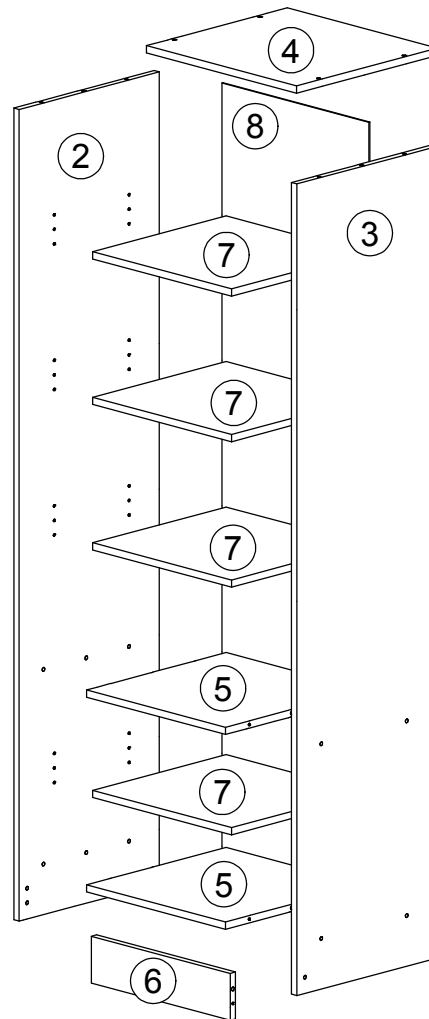

BETTY 04  
 BE04-014-00

V PŘÍPÁDE REKLAMÁCIE JE POTREBNÉ NAHLÁSIŤ  
 VÝROBNÉ ČÍSLO VIDITEĽNÉ NA ETIKETE

21102,00 Ø1,6x20	22300,00	27000,00	30100,07	35101,01	
A 75x	C 14x	E 8x	F 4x	J 16x	L 14x

0h 35min		4		≤ 0,5 kg	3m	
----------	--	---	--	----------	----	--

ID	ID	ID	ID	ID
07821	②	1784*420*16	1x	1/2
07822	③	1784*420*16	1x	1/2
06146	④	450*422*16	1x	2/2
06147	⑤	416*418*16	2x	2/2
06148	⑥	416*103*16	1x	2/2
06149	⑦	416*400*16	4x	2/2
06150	⑧	1690*440*2,5	1x	1/2

			
C	10x	E	8x

	
C	4x