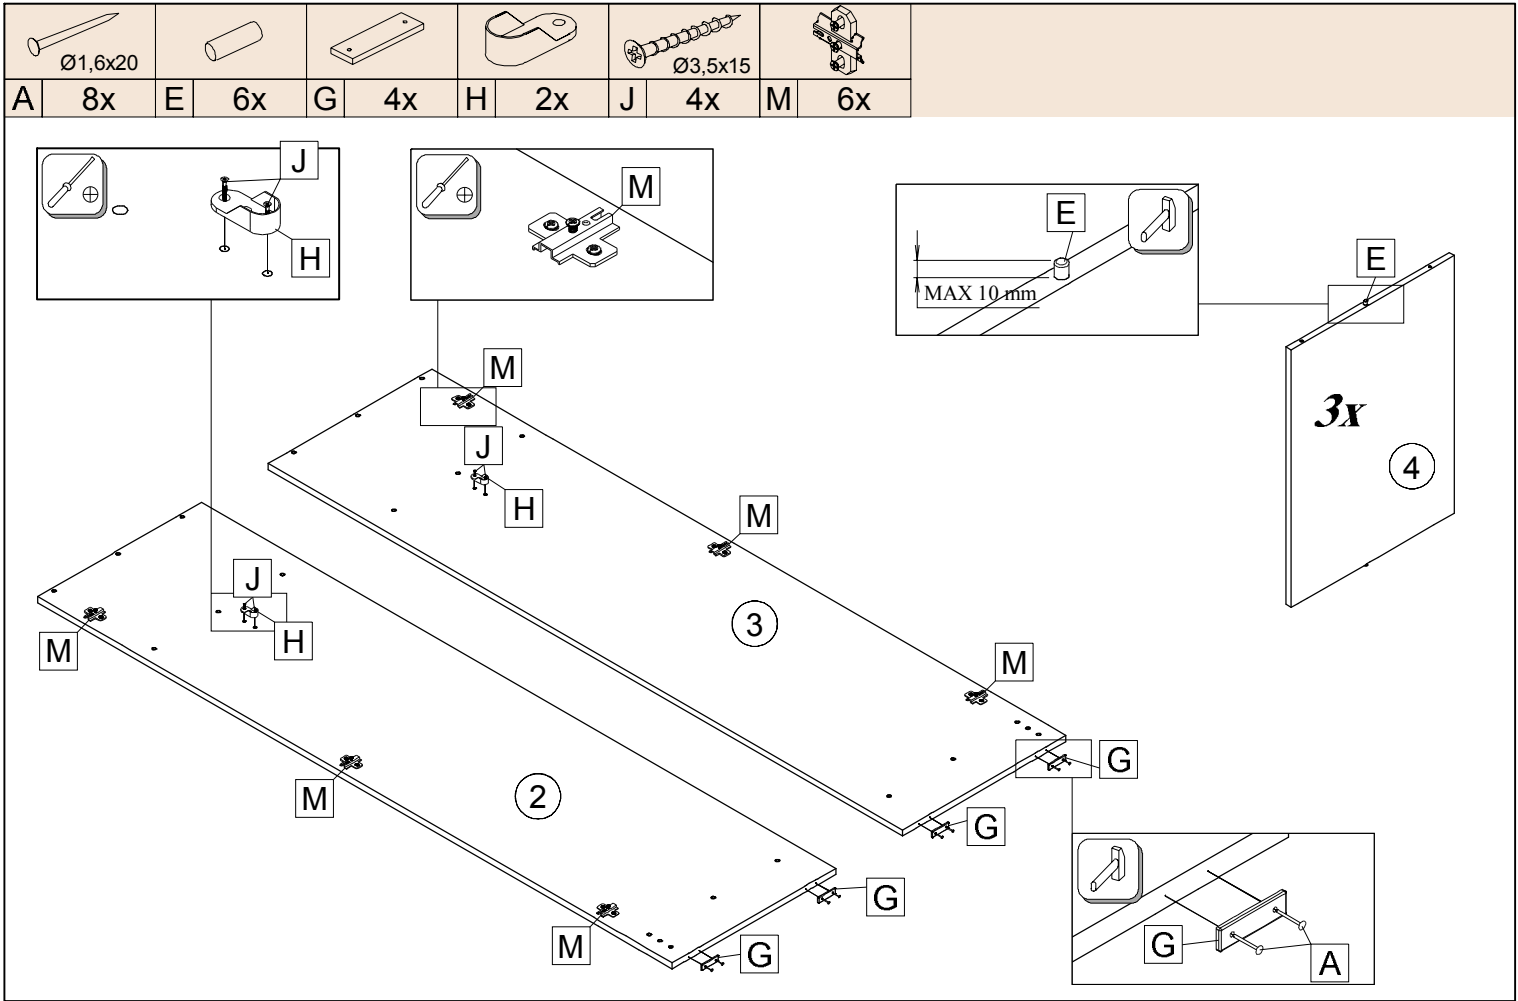

BETTY 07
BE07-009-00

! V PRÍPADE REKLAMÁCIE JE POTREBNÉ NAHLÁSIŤ
 VÝROBNÉ ČÍSLO VIDITEĽNÉ NA ETIKETE **!**

21102,00 Ø1,6x20	22300,00	35007,03	27000,00	30100,07	70018,01	22243,00 Ø3,5x15	32015,00	36013,04	36020,00
A 75x	C 14x	D 14x	E 8x	G 5x	H 2x	J 16x	K 2x	L 6x	M 6x
70017,21	1h 15min		4		5,5 x 125		≤ 0,5 kg	0,6m	3m
P 1x									

ID	ID	Image	Quantity	Ratio
08374	2	1900*490*16	1x	1/2
08369	3	1900*490*16	1x	1/2
08370	4	668*489*16	3x	1/2
08371	5	668*100*16	1x	1/2
08372	6	1795*346*16	2x	2/2
08373	7	1793*347*2,5	2x	2/2

			
C	17x	D	17x

	Ø1,6x20
A	48x

P 1x