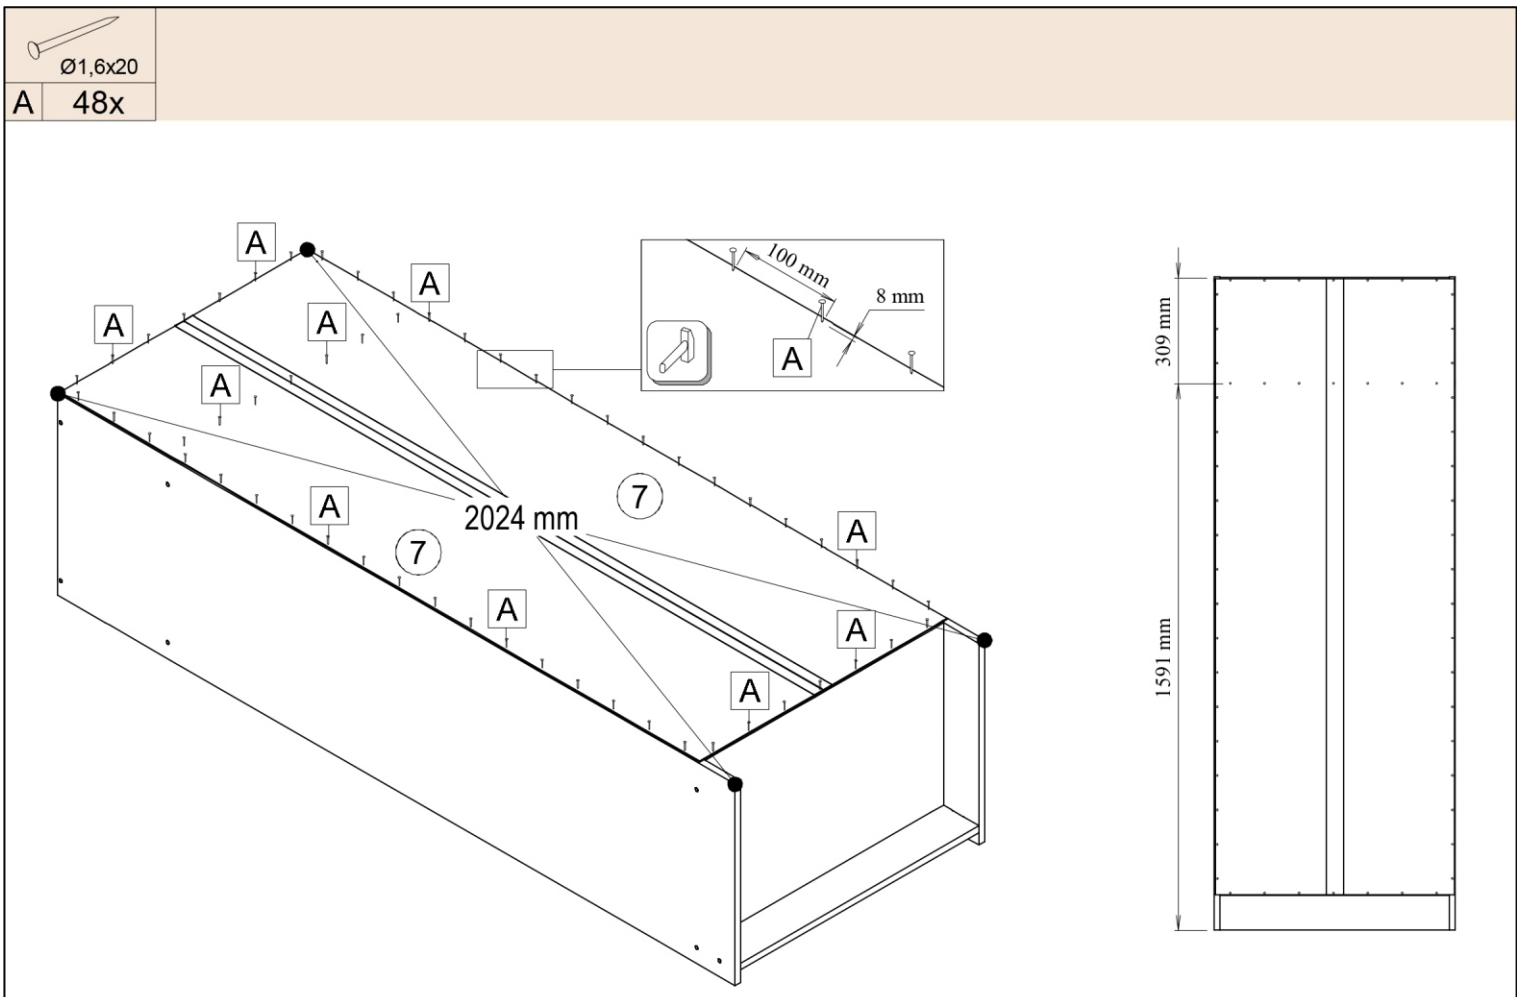

BETTY 07  
**BE07-009-00**

21102,00 Ø1,6x20	22300,00	35007,03	27000,00	30100,07	70018,01	22243,00 Ø3,5x15	32015,00	36013,04	36020,00
A 75x	C 14x	D 14x	E 8x	G 5x	H 2x	J 16x	K 2x	L 6x	M 6x
70017,21	1h 15min		4	5,5 x 125	≤ 0,5 kg	0,6m	3m		
P 1x									

ID	ID	Image	Quantity	Notes
08374	2		1x	1/2
08369	3		1x	1/2
08370	4		3x	1/2
08371	5		1x	1/2
08372	6		2x	2/2
08373	7		2x	2/2

 Ø1,6x20				 Ø3,5x15	
A 8x	E 6x	G 4x	H 2x	J 4x	M 6x

 Ø1,6x20					 Ø3,5x15
A 2x	E 2x	G 1x	K 2x	L 6x	J 12x