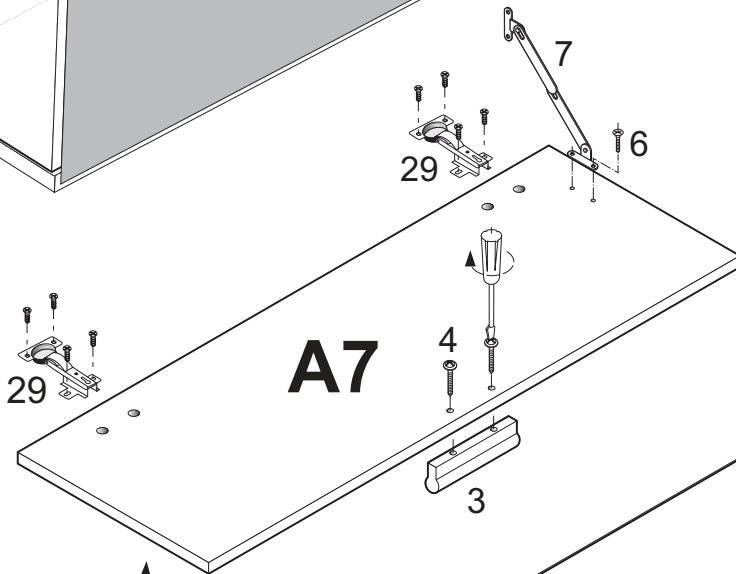

# BLADE 4

No.	Dimensions		Quantity	Colli No.
A1	801	400	2	2 / 4
A2	801	400	2	2 / 4
A3	288	400	2	2 / 4
A4	288	413	2	2 / 4
A6	795	315	2	2 / 4
A7	796	316	2	2 / 4
B1	1201	400	1	1 / 4
B2	1201	400	1	1 / 4
B3	288	400	1	1 / 4
B4	288	400	1	1 / 4
B5	288	226	1	1 / 4
B6	141	151	1	1 / 4
B7	1195	315	1	1 / 4
B8	1160	360	1	1 / 4
G1	1200	225	1	1 / 4
G2	900	175	1	1 / 4
C1	297	300	4	3 / 4
C2	290	280	2	3 / 4
C3	1160	314	4	3 / 4
C5	1154	307	2	3 / 4
C6	297	280	4	3 / 4
C7	573	326	1	3 / 4
C8	573	326	1	3 / 4
F7	573	326	1	3 / 4
F8	573	326	1	3 / 4
C9	294	90	2	4 / 4
C1	297	300	4	4 / 4
D3	1160	314	4	4 / 4
C6	297	280	4	4 / 4
C2	290	280	2	4 / 4
D7	386	326	1	4 / 4
D8	386	326	1	4 / 4
E7	386	326	1	4 / 4
E8	386	326	1	4 / 4
D9	464	294	2	4 / 4
D5	1154	307	2	4 / 4

1	8x35	<u>X 60</u>	10	X 13	12	X 125	17	X 4
2	X 44	14	X 20	13	X 32	18	X 4	
3	X 6	36	X 24	5	X 16	21	3.5x30 X 16	
29	X 4	9	X 44	22	7x50 X 14	70	X 3	
80	X 10	9A	X 44	22A	X 14	7	X 2	
		26	X 1	30	LED LIGHTS X 1			
4	4x30 X 12	6	5x11 X 74	19	X 2			
4A	4x16 X 30	39	3x20 X 32	38	X 32			

**D**

**E**

**G**

**1024mm**

**G1**

**70**

**4A**

**70**