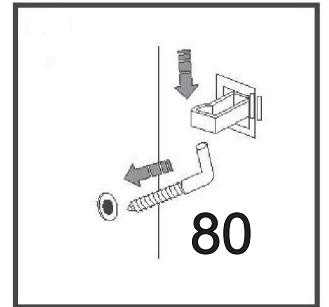

# BLADE 4

No.	Dimensions		Quantity	Colli No.
A1	801	400	2	2 / 4
A2	801	400	2	2 / 4
A3	288	400	2	2 / 4
A4	288	413	2	2 / 4
A6	795	315	2	2 / 4
A7	796	316	2	2 / 4
B1	1201	400	1	1 / 4
B2	1201	400	1	1 / 4
B3	288	400	1	1 / 4
B4	288	400	1	1 / 4
B5	288	226	1	1 / 4
B6	141	151	1	1 / 4
B7	1195	315	1	1 / 4
B8	1160	360	1	1 / 4
G1	1200	225	1	1 / 4
G2	900	175	1	1 / 4
C1	297	300	4	3 / 4
C2	290	280	2	3 / 4
C3	1160	314	4	3 / 4
C5	1154	307	2	3 / 4
C6	297	280	4	3 / 4
C7	573	326	1	3 / 4
C8	573	326	1	3 / 4
F7	573	326	1	3 / 4
F8	573	326	1	3 / 4
C9	294	90	2	4 / 4
C1	297	300	4	4 / 4
D3	1160	314	4	4 / 4
C6	297	280	4	4 / 4
C2	290	280	2	4 / 4
D7	386	326	1	4 / 4
D8	386	326	1	4 / 4
E7	386	326	1	4 / 4
E8	386	326	1	4 / 4
D9	464	294	2	4 / 4
D5	1154	307	2	4 / 4

**D**

**E**

**G**

**1024mm**

**G1**

**70**

**4A**

**70**