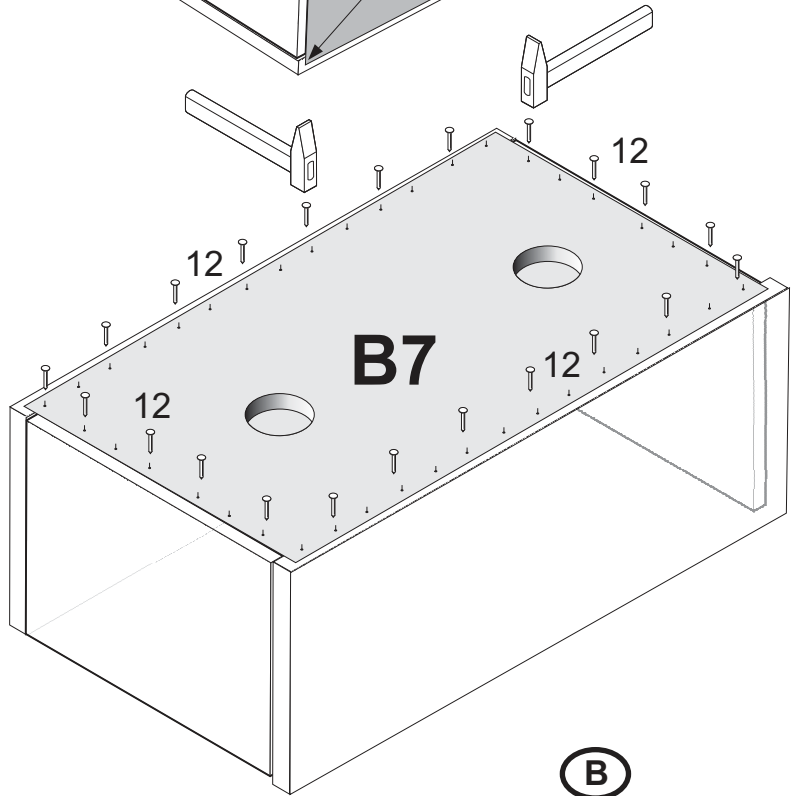

# BLADE 4

No.	Dimensions		Quantity	Colli No.
A1	801	400	2	2 / 4
A2	801	400	2	2 / 4
A3	288	400	2	2 / 4
A4	288	413	2	2 / 4
A6	795	315	2	2 / 4
A7	796	316	2	2 / 4
B1	1201	400	1	1 / 4
B2	1201	400	1	1 / 4
B3	288	400	1	1 / 4
B4	288	400	1	1 / 4
B5	288	226	1	1 / 4
B6	141	151	1	1 / 4
B7	1195	315	1	1 / 4
B8	1160	360	1	1 / 4
G1	1200	225	1	1 / 4
G2	900	175	1	1 / 4
C1	297	300	4	3 / 4
C2	290	280	2	3 / 4
C3	1160	314	4	3 / 4
C5	1154	307	2	3 / 4
C6	297	280	4	3 / 4
C7	573	326	1	3 / 4
C8	573	326	1	3 / 4
F7	573	326	1	3 / 4
F8	573	326	1	3 / 4
C9	294	90	2	4 / 4
C1	297	300	4	4 / 4
D3	1160	314	4	4 / 4
C6	297	280	4	4 / 4
C2	290	280	2	4 / 4
D7	386	326	1	4 / 4
D8	386	326	1	4 / 4
E7	386	326	1	4 / 4
E8	386	326	1	4 / 4
D9	464	294	2	4 / 4
D5	1154	307	2	4 / 4

1	8x35	<u>X 60</u>	10	X 13	12	X 125	17	X 4
2	X 44	14	X 20	13	X 32	18	X 4	
3	X 6	36	X 24	5	X 16	21	3.5x30 X 16	
29	X 4	9	X 44	22	7x50 X 14	70	X 3	
80	X 10	9A	X 44	22A	X 14	7	X 2	
		26	X 1	30	LED LIGHTS X 1			
4	4x30 X 12	6	5x11 X 74	19	X 2			
4A	4x16 X 30	39	3x20 X 32	38	X 32			

**D**

**E**

**G**

**1024mm**

**G1**

**70**

**4A**

**70**