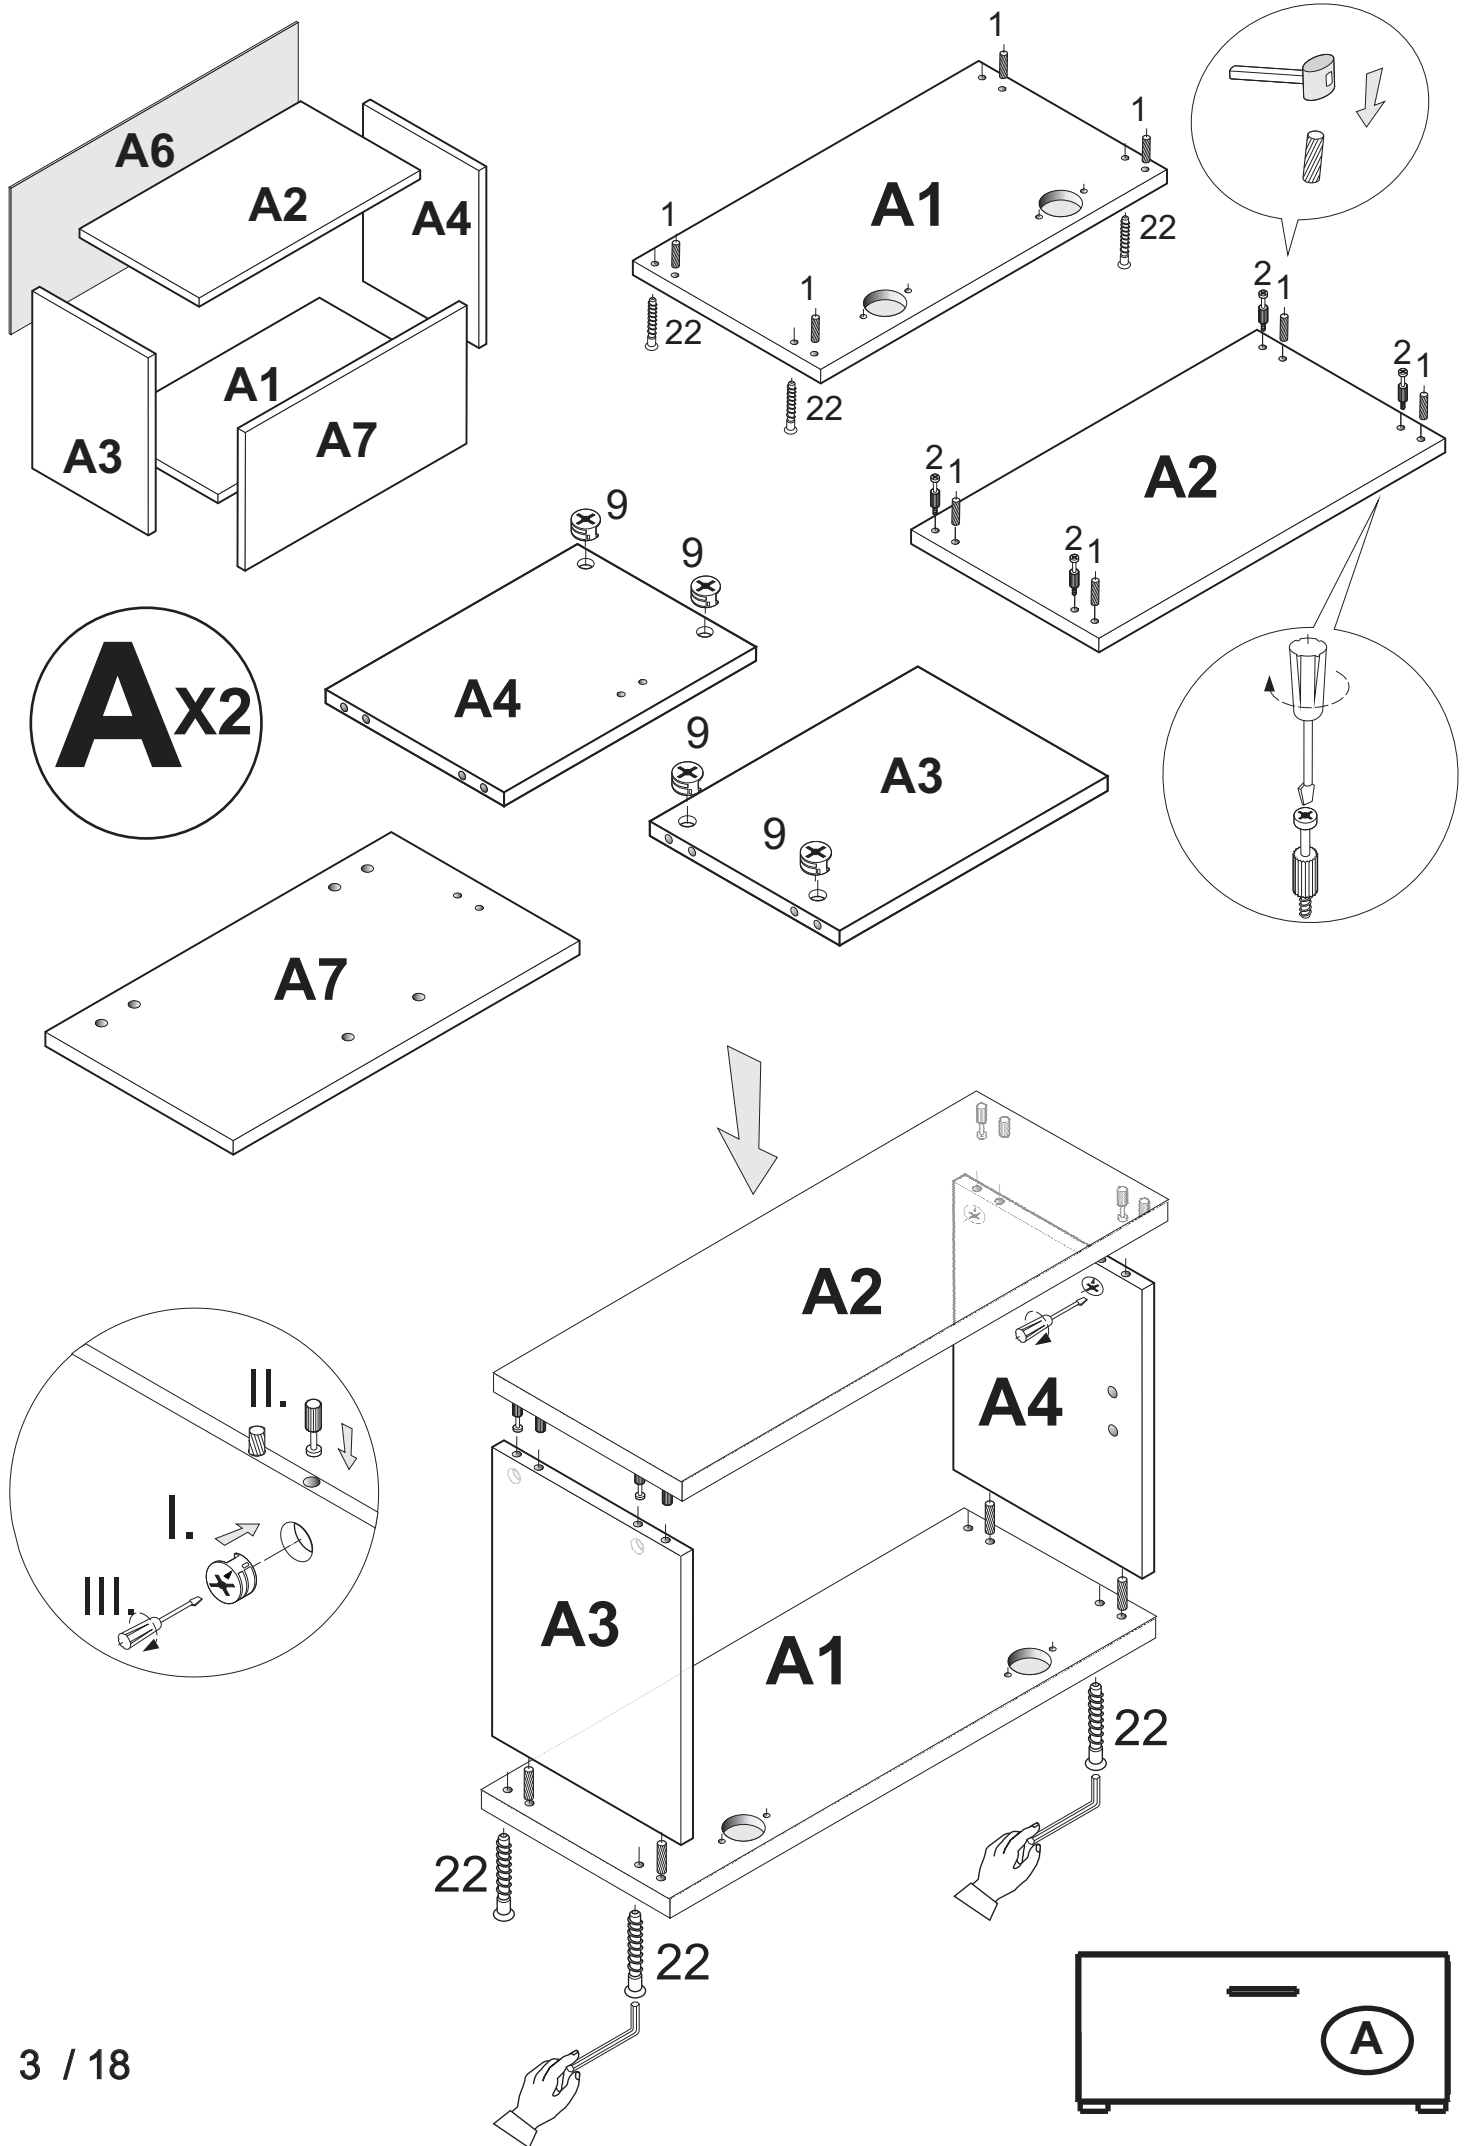

# BLADE 4

No.	Dimensions		Quantity	Colli No.
A1	801	400	2	2 / 4
A2	801	400	2	2 / 4
A3	288	400	2	2 / 4
A4	288	413	2	2 / 4
A6	795	315	2	2 / 4
A7	796	316	2	2 / 4
B1	1201	400	1	1 / 4
B2	1201	400	1	1 / 4
B3	288	400	1	1 / 4
B4	288	400	1	1 / 4
B5	288	226	1	1 / 4
B6	141	151	1	1 / 4
B7	1195	315	1	1 / 4
B8	1160	360	1	1 / 4
G1	1200	225	1	1 / 4
G2	900	175	1	1 / 4
C1	297	300	4	3 / 4
C2	290	280	2	3 / 4
C3	1160	314	4	3 / 4
C5	1154	307	2	3 / 4
C6	297	280	4	3 / 4
C7	573	326	1	3 / 4
C8	573	326	1	3 / 4
F7	573	326	1	3 / 4
F8	573	326	1	3 / 4
C9	294	90	2	4 / 4
C1	297	300	4	4 / 4
D3	1160	314	4	4 / 4
C6	297	280	4	4 / 4
C2	290	280	2	4 / 4
D7	386	326	1	4 / 4
D8	386	326	1	4 / 4
E7	386	326	1	4 / 4
E8	386	326	1	4 / 4
D9	464	294	2	4 / 4
D5	1154	307	2	4 / 4

1	8x35	<u>X 60</u>	10	X 13	12	X 125	17	X 4
2	X 44	14	X 20	13	X 32	18	X 4	
3	X 6	36	X 24	5	X 16	21	3.5x30 X 16	
29	X 4	9	X 44	22	7x50 X 14	70	X 3	
80	X 10	9A	X 44	22A	X 14	7	X 2	
		26	X 1	30	LED LIGHTS X 1			
4	4x30 X 12	6	5x11 X 74	19	X 2			
4A	4x16 X 30	39	3x20 X 32	38	X 32			

**D**

**E**

**G**

**1024mm**

**G1**

**70**

**4A**

**70**