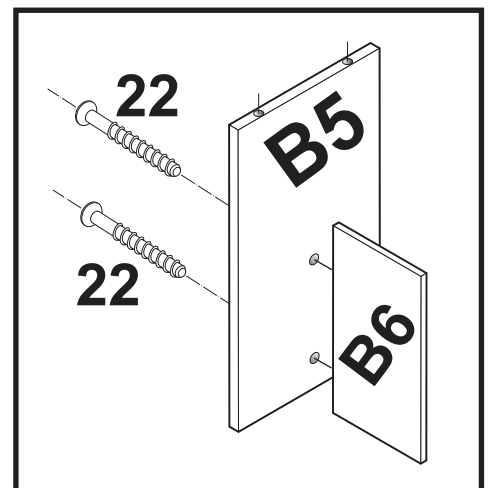

# BLADE 4

No.	Dimensions		Quantity	Colli No.
A1	801	400	2	2 / 4
A2	801	400	2	2 / 4
A3	288	400	2	2 / 4
A4	288	413	2	2 / 4
A6	795	315	2	2 / 4
A7	796	316	2	2 / 4
B1	1201	400	1	1 / 4
B2	1201	400	1	1 / 4
B3	288	400	1	1 / 4
B4	288	400	1	1 / 4
B5	288	226	1	1 / 4
B6	141	151	1	1 / 4
B7	1195	315	1	1 / 4
B8	1160	360	1	1 / 4
G1	1200	225	1	1 / 4
G2	900	175	1	1 / 4
C1	297	300	4	3 / 4
C2	290	280	2	3 / 4
C3	1160	314	4	3 / 4
C5	1154	307	2	3 / 4
C6	297	280	4	3 / 4
C7	573	326	1	3 / 4
C8	573	326	1	3 / 4
F7	573	326	1	3 / 4
F8	573	326	1	3 / 4
C9	294	90	2	4 / 4
C1	297	300	4	4 / 4
D3	1160	314	4	4 / 4
C6	297	280	4	4 / 4
C2	290	280	2	4 / 4
D7	386	326	1	4 / 4
D8	386	326	1	4 / 4
E7	386	326	1	4 / 4
E8	386	326	1	4 / 4
D9	464	294	2	4 / 4
D5	1154	307	2	4 / 4

1	8x35	<u>X 60</u>	10	X 13	12	X 125	17	X 4
2	X 44	14	X 20	13	X 32	18	X 4	
3	X 6	36	X 24	5	X 16	21	3.5x30 X 16	
29	X 4	9	X 44	22	7x50 X 14	70	X 3	
80	X 10	9A	X 44	22A	X 14	7	X 2	
		26	X 1	30	LED LIGHTS X 1			
4	4x30 X 12	6	5x11 X 74	19	X 2			
4A	4x16 X 30	39	3x20 X 32	38	X 32			

**D**

**E**

**G**

**1024mm**

**G1**

**70**

**4A**

**70**