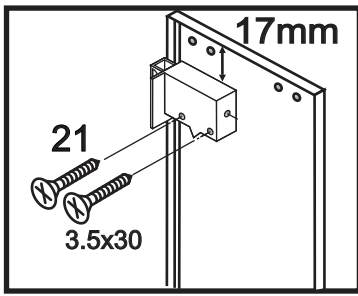

# BLADE 4

No.	Dimensions		Quantity	Colli No.
A1	801	400	2	2 / 4
A2	801	400	2	2 / 4
A3	288	400	2	2 / 4
A4	288	413	2	2 / 4
A6	795	315	2	2 / 4
A7	796	316	2	2 / 4
B1	1201	400	1	1 / 4
B2	1201	400	1	1 / 4
B3	288	400	1	1 / 4
B4	288	400	1	1 / 4
B5	288	226	1	1 / 4
B6	141	151	1	1 / 4
B7	1195	315	1	1 / 4
B8	1160	360	1	1 / 4
G1	1200	225	1	1 / 4
G2	900	175	1	1 / 4
C1	297	300	4	3 / 4
C2	290	280	2	3 / 4
C3	1160	314	4	3 / 4
C5	1154	307	2	3 / 4
C6	297	280	4	3 / 4
C7	573	326	1	3 / 4
C8	573	326	1	3 / 4
F7	573	326	1	3 / 4
F8	573	326	1	3 / 4
C9	294	90	2	4 / 4
C1	297	300	4	4 / 4
D3	1160	314	4	4 / 4
C6	297	280	4	4 / 4
C2	290	280	2	4 / 4
D7	386	326	1	4 / 4
D8	386	326	1	4 / 4
E7	386	326	1	4 / 4
E8	386	326	1	4 / 4
D9	464	294	2	4 / 4
D5	1154	307	2	4 / 4

**D**

**E**

**G**

**1024mm**

**G1**

**70**

**4A**

**70**