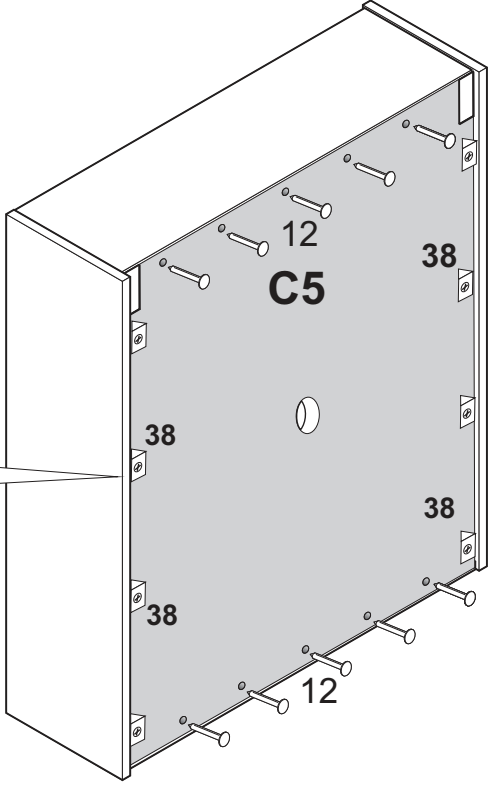

# BLADE 4

No.	Dimensions		Quantity	Colli No.
A1	801	400	2	2 / 4
A2	801	400	2	2 / 4
A3	288	400	2	2 / 4
A4	288	413	2	2 / 4
A6	795	315	2	2 / 4
A7	796	316	2	2 / 4
B1	1201	400	1	1 / 4
B2	1201	400	1	1 / 4
B3	288	400	1	1 / 4
B4	288	400	1	1 / 4
B5	288	226	1	1 / 4
B6	141	151	1	1 / 4
B7	1195	315	1	1 / 4
B8	1160	360	1	1 / 4
G1	1200	225	1	1 / 4
G2	900	175	1	1 / 4
C1	297	300	4	3 / 4
C2	290	280	2	3 / 4
C3	1160	314	4	3 / 4
C5	1154	307	2	3 / 4
C6	297	280	4	3 / 4
C7	573	326	1	3 / 4
C8	573	326	1	3 / 4
F7	573	326	1	3 / 4
F8	573	326	1	3 / 4
C9	294	90	2	4 / 4
C1	297	300	4	4 / 4
D3	1160	314	4	4 / 4
C6	297	280	4	4 / 4
C2	290	280	2	4 / 4
D7	386	326	1	4 / 4
D8	386	326	1	4 / 4
E7	386	326	1	4 / 4
E8	386	326	1	4 / 4
D9	464	294	2	4 / 4
D5	1154	307	2	4 / 4

1	8x35	<u>X 60</u>	10	X 13	12	X 125	17	X 4
2	X 44	14	X 20	13	X 32	18	X 4	
3	X 6	36	X 24	5	X 16	21	3.5x30 X 16	
29	X 4	9	X 44	22	7x50 X 14	70	X 3	
80	X 10	9A	X 44	22A	X 14	7	X 2	
		26	X 1	30	LED LIGHTS X 1			
4	4x30 X 12	6	5x11 X 74	19	X 2			
4A	4x16 X 30	39	3x20 X 32	38	X 32			

**B**

**C**

**F**

**C**

**F**

**C**

**F**

**C**

**D**

**E**

**G**

**1024mm**

**G1**

**70**

**4A**

**70**