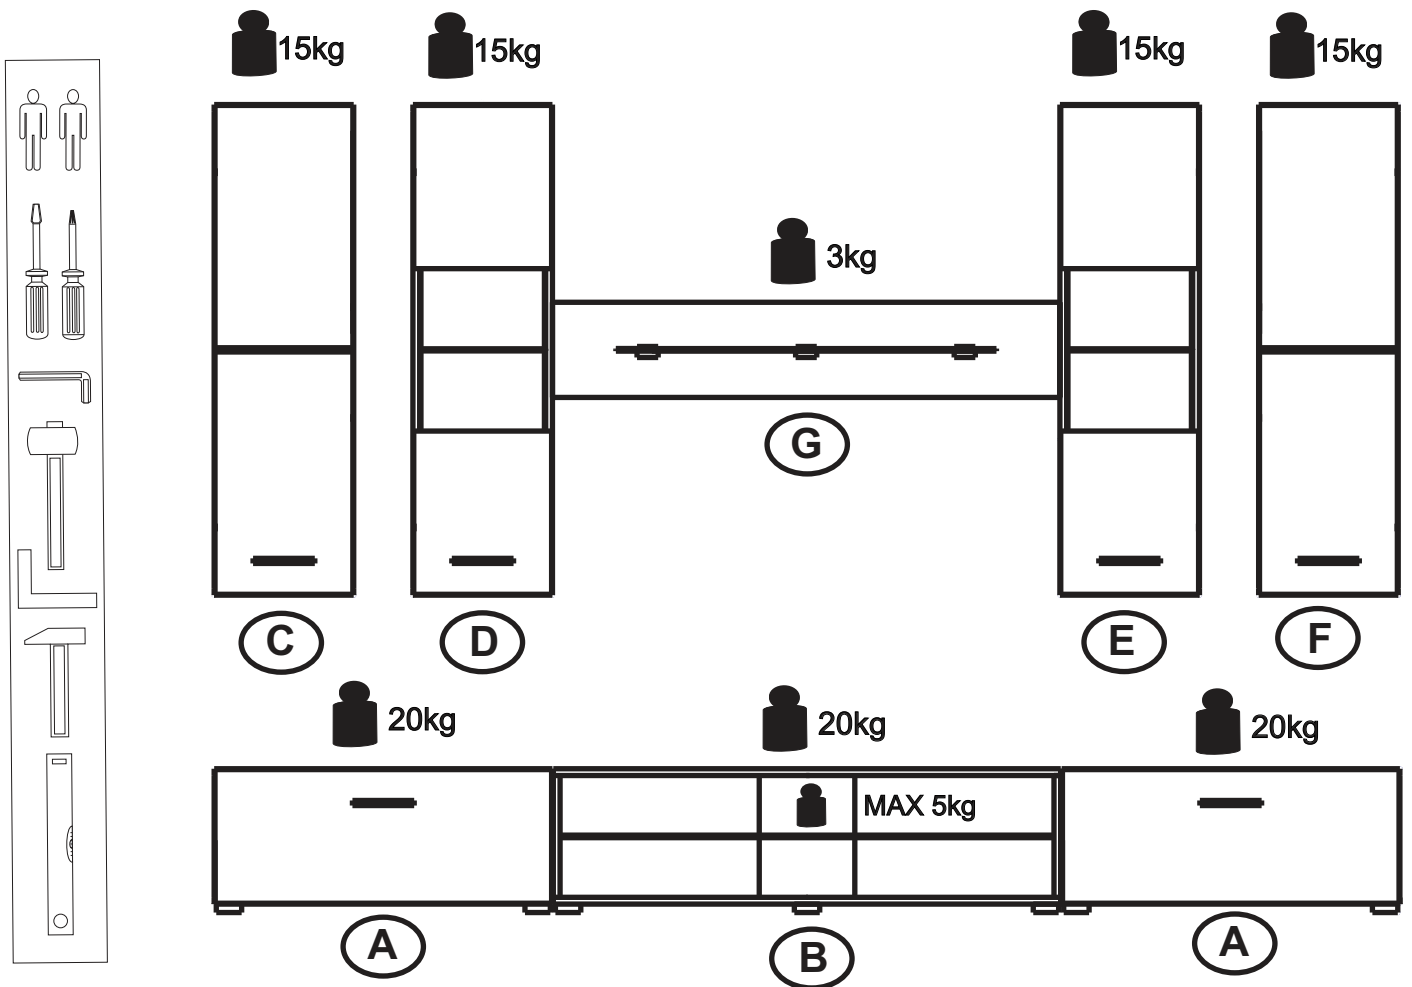

# BLADE 4

No.	Dimensions		Quantity	Colli No.
A1	801	400	2	2 / 4
A2	801	400	2	2 / 4
A3	288	400	2	2 / 4
A4	288	413	2	2 / 4
A6	795	315	2	2 / 4
A7	796	316	2	2 / 4
B1	1201	400	1	1 / 4
B2	1201	400	1	1 / 4
B3	288	400	1	1 / 4
B4	288	400	1	1 / 4
B5	288	226	1	1 / 4
B6	141	151	1	1 / 4
B7	1195	315	1	1 / 4
B8	1160	360	1	1 / 4
G1	1200	225	1	1 / 4
G2	900	175	1	1 / 4
C1	297	300	4	3 / 4
C2	290	280	2	3 / 4
C3	1160	314	4	3 / 4
C5	1154	307	2	3 / 4
C6	297	280	4	3 / 4
C7	573	326	1	3 / 4
C8	573	326	1	3 / 4
F7	573	326	1	3 / 4
F8	573	326	1	3 / 4
C9	294	90	2	4 / 4
C1	297	300	4	4 / 4
D3	1160	314	4	4 / 4
C6	297	280	4	4 / 4
C2	290	280	2	4 / 4
D7	386	326	1	4 / 4
D8	386	326	1	4 / 4
E7	386	326	1	4 / 4
E8	386	326	1	4 / 4
D9	464	294	2	4 / 4
D5	1154	307	2	4 / 4

1	8x35	<u>X 60</u>	10	X 13	12	X 125	17	X 4
2	X 44	14	X 20	13	X 32	18	X 4	
3	X 6	36	X 24	5	X 16	21	3.5x30 X 16	
29	X 4	9	X 44	22	7x50 X 14	70	X 3	
80	X 10	9A	X 44	22A	X 14	7	X 2	
		26	X 1	30	LED LIGHTS X 1			
4	4x30 X 12	6	5x11 X 74	19	X 2			
4A	4x16 X 30	39	3x20 X 32	38	X 32			

**D**

**E**

**G**

**1024mm**

**G1**

**70**

**4A**

**70**