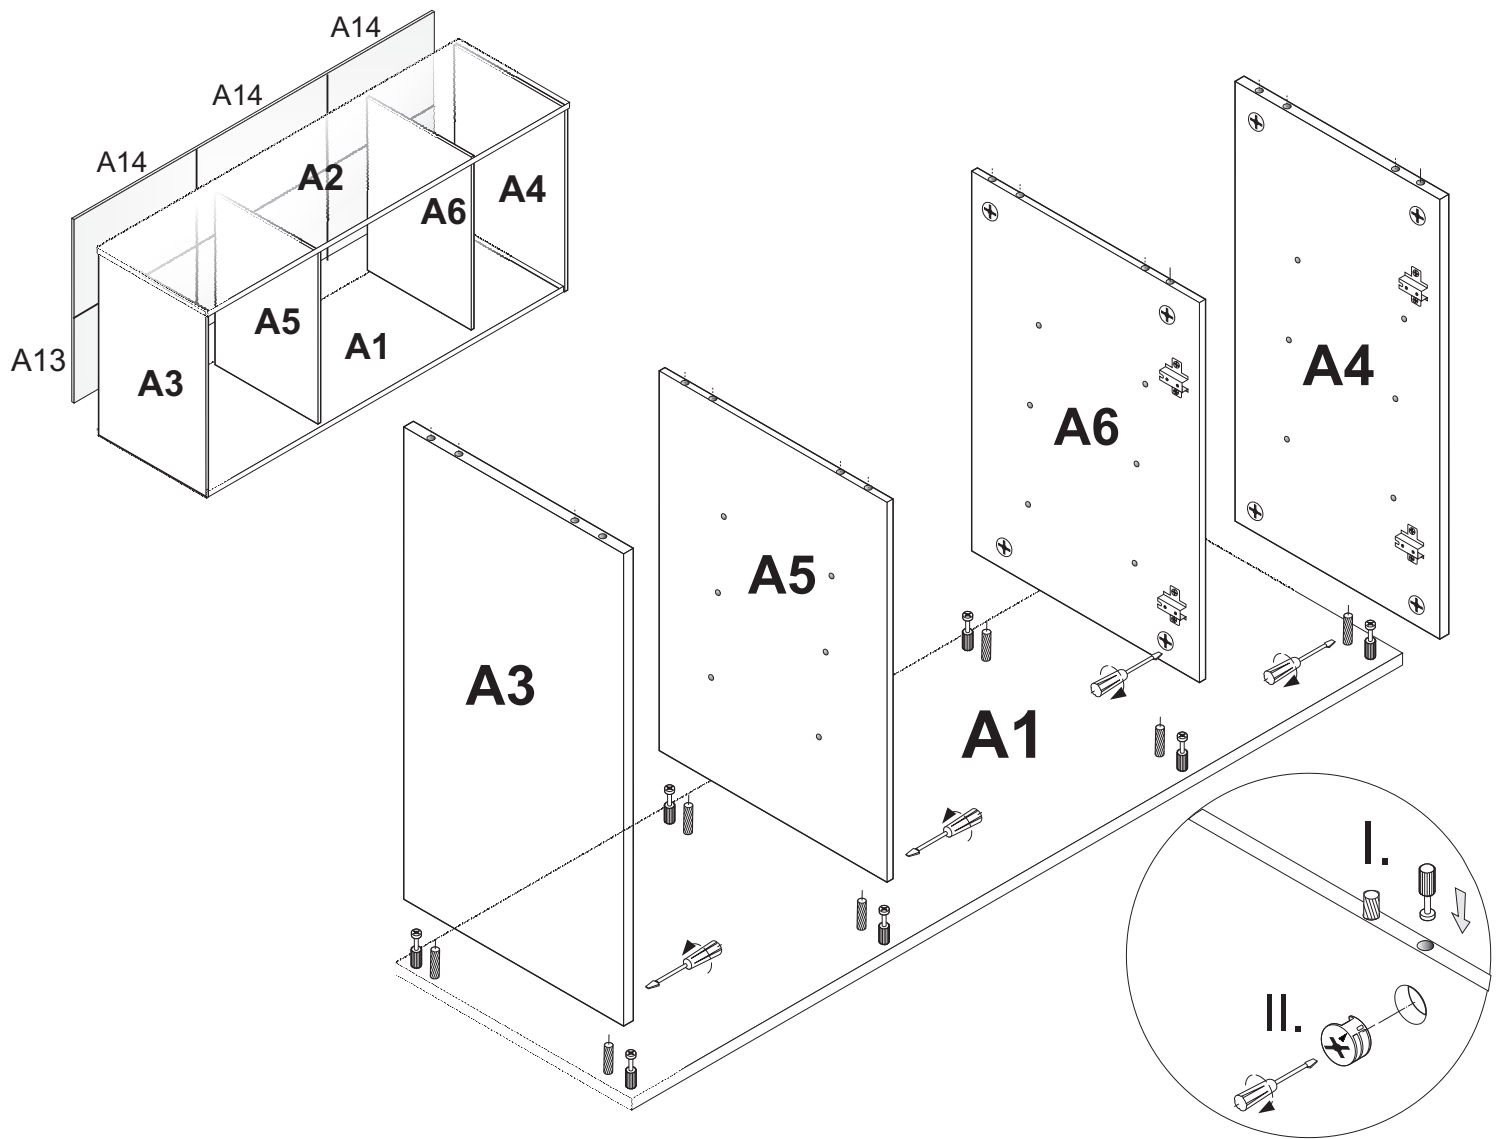

# BLADE SIDEBOARD

No.	Dimensions		Quantity	Colli No.
A1	1501	380	1	1 / 2
A2	1501	380	1	1 / 2
A3	804	380	1	1 / 2
A4	804	380	1	1 / 2
A5	804	380	1	1 / 2
A6	804	380	1	1 / 2
A13	415	498	3	2 / 2
A14	415	498	3	2 / 2
A15	475	360	4	1 / 2
A16	484	360	2	1 / 2
A17	468	360	2	1 / 2
A18	478	360	1	1 / 2
A9	411	496	1	2 / 2
A10	411	496	2	2 / 2
A11	411	496	1	2 / 2
A12	411	496	2	2 / 2
A19	470	90	2	2 / 2
A20	478	90	1	2 / 2

1	 8x35	<u>X 16</u>	12	 X 50	14	 <u>X 12</u>	
2		<u>X 16</u>	29	 X 2	36	 <u>X 18</u>	
5	 X 4	13	 X 24	35	 X 10		
6	 5x11	<u>X 24</u>	39	 3x20	X 10	30	LED LIGHTS <u>X 1</u>
9	 X 16	4A	 4x16	<u>X 18</u>	3	 <u>X 3</u>	
9A	 X 16	26	 X 1				
10	 X 6	60	 474 mm	<u>X 3</u>	4	 4x30 <u>X 6</u>	