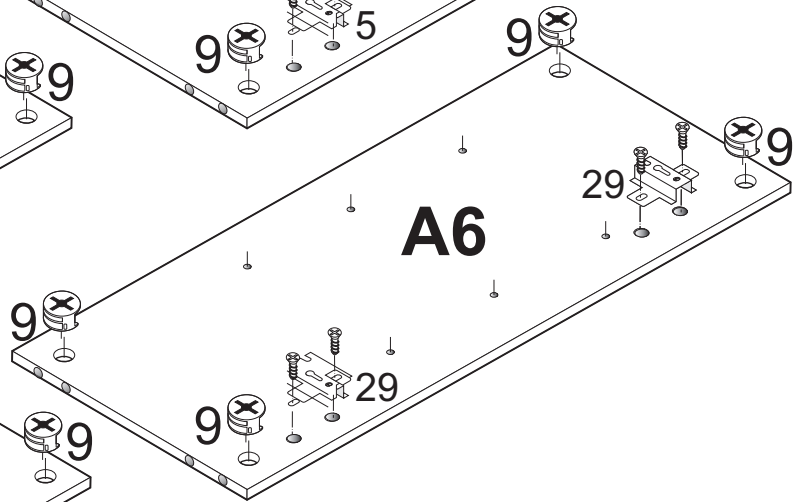

# BLADE SIDEBOARD

No.	Dimensions		Quantity	Colli No.
A1	1501	380	1	1 / 2
A2	1501	380	1	1 / 2
A3	804	380	1	1 / 2
A4	804	380	1	1 / 2
A5	804	380	1	1 / 2
A6	804	380	1	1 / 2
A13	415	498	3	2 / 2
A14	415	498	3	2 / 2
A15	475	360	4	1 / 2
A16	484	360	2	1 / 2
A17	468	360	2	1 / 2
A18	478	360	1	1 / 2
A9	411	496	1	2 / 2
A10	411	496	2	2 / 2
A11	411	496	1	2 / 2
A12	411	496	2	2 / 2
A19	470	90	2	2 / 2
A20	478	90	1	2 / 2

1	 8x35	<u>X 16</u>	12	 X 50	14	 <u>X 12</u>	
2		<u>X 16</u>	29	 X 2	36	 <u>X 18</u>	
5	 X 4	13	 X 24	35	 X 10		
6	 5x11	<u>X 24</u>	39	 3x20	X 10	30	LED LIGHTS <u>X 1</u>
9	 X 16	4A	 4x16	<u>X 18</u>	3	 <u>X 3</u>	
9A	 X 16	26	 X 1				
10	 X 6	60	 474 mm	<u>X 3</u>	4	 4x30 <u>X 6</u>	