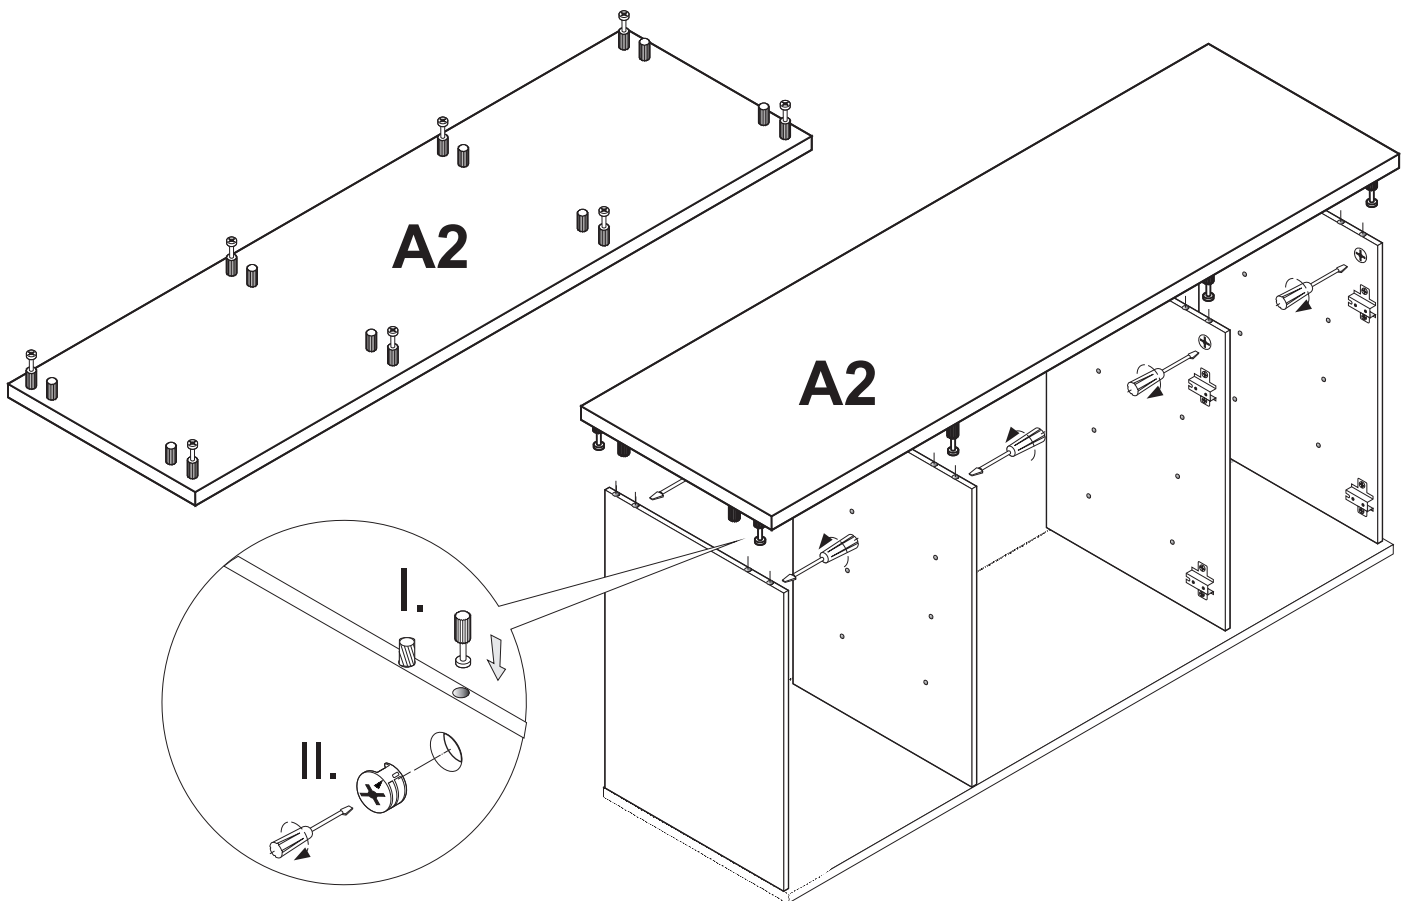

# BLADE SIDEBOARD

No.	Dimensions		Quantity	Colli No.
A1	1501	380	1	1 / 2
A2	1501	380	1	1 / 2
A3	804	380	1	1 / 2
A4	804	380	1	1 / 2
A5	804	380	1	1 / 2
A6	804	380	1	1 / 2
A13	415	498	3	2 / 2
A14	415	498	3	2 / 2
A15	475	360	4	1 / 2
A16	484	360	2	1 / 2
A17	468	360	2	1 / 2
A18	478	360	1	1 / 2
A9	411	496	1	2 / 2
A10	411	496	2	2 / 2
A11	411	496	1	2 / 2
A12	411	496	2	2 / 2
A19	470	90	2	2 / 2
A20	478	90	1	2 / 2

1	 8x35	<u>X 16</u>	12	 X 50	14	 <u>X 12</u>	
2		<u>X 16</u>	29	 X 2	36	 <u>X 18</u>	
5	 X 4	13	 X 24	35	 X 10		
6	 5x11	<u>X 24</u>	39	 3x20	X 10	30	LED LIGHTS <u>X 1</u>
9	 X 16	4A	 4x16	<u>X 18</u>	3	 <u>X 3</u>	
9A	 X 16	26	 X 1				
10	 X 6	60	 474 mm	<u>X 3</u>	4	 4x30 <u>X 6</u>	