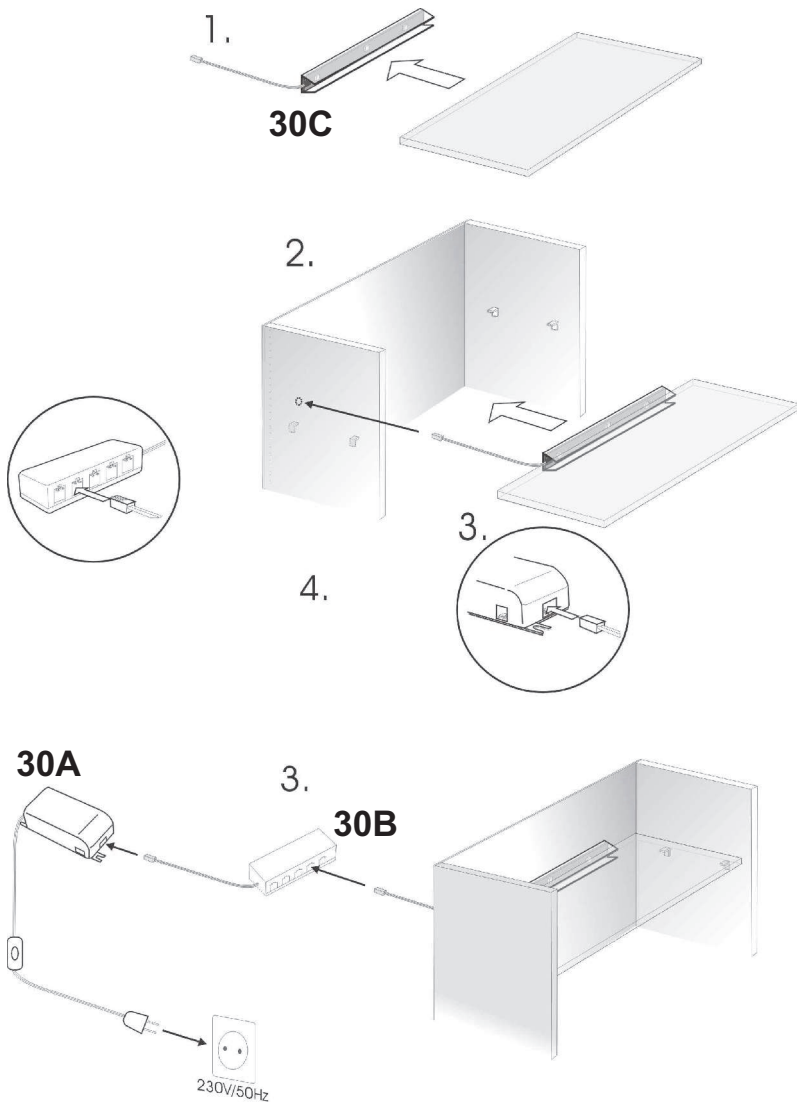

# BLADE SIDEBOARD

No.	Dimensions		Quantity	Colli No.
A1	1501	380	1	1 / 2
A2	1501	380	1	1 / 2
A3	804	380	1	1 / 2
A4	804	380	1	1 / 2
A5	804	380	1	1 / 2
A6	804	380	1	1 / 2
A13	415	498	3	2 / 2
A14	415	498	3	2 / 2
A15	475	360	4	1 / 2
A16	484	360	2	1 / 2
A17	468	360	2	1 / 2
A18	478	360	1	1 / 2
A9	411	496	1	2 / 2
A10	411	496	2	2 / 2
A11	411	496	1	2 / 2
A12	411	496	2	2 / 2
A19	470	90	2	2 / 2
A20	478	90	1	2 / 2

1	 8x35	<u>X 16</u>	12	 X 50	14	 <u>X 12</u>	
2		<u>X 16</u>	29	 X 2	36	 <u>X 18</u>	
5	 X 4	13	 X 24	35	 X 10		
6	 5x11	<u>X 24</u>	39	 3x20	X 10	30	LED LIGHTS <u>X 1</u>
9	 X 16	4A	 4x16	<u>X 18</u>	3	 <u>X 3</u>	
9A	 X 16	26	 X 1				
10	 X 6	60	 474 mm	<u>X 3</u>	4	 4x30 <u>X 6</u>	