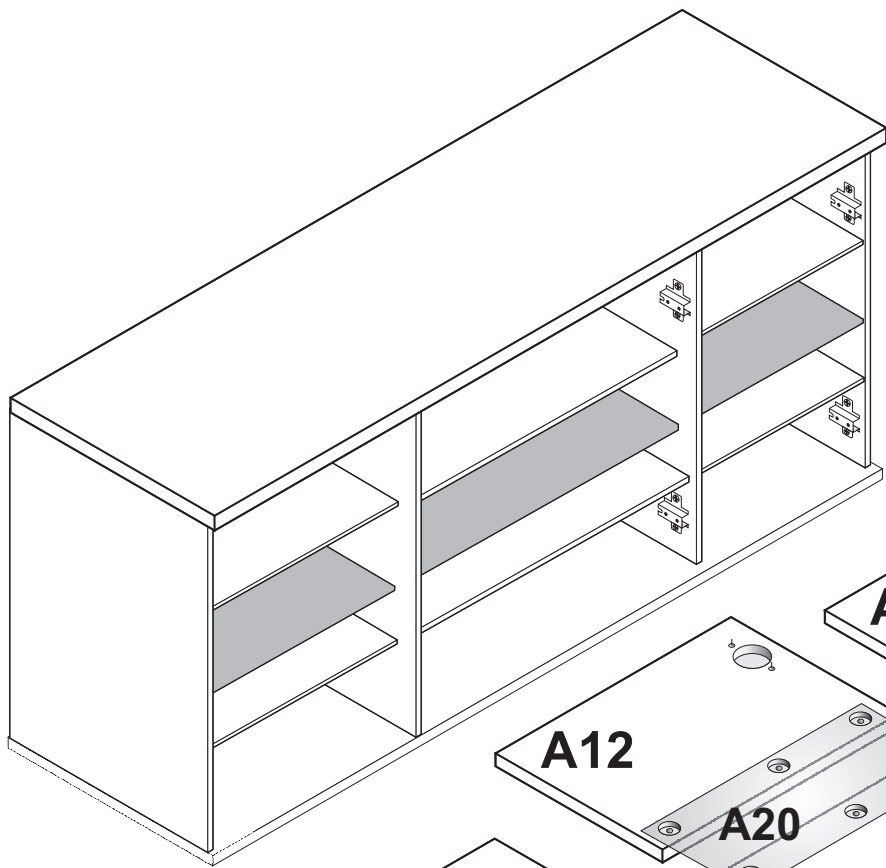

# BLADE SIDEBOARD

No.	Dimensions		Quantity	Colli No.
A1	1501	380	1	1 / 2
A2	1501	380	1	1 / 2
A3	804	380	1	1 / 2
A4	804	380	1	1 / 2
A5	804	380	1	1 / 2
A6	804	380	1	1 / 2
A13	415	498	3	2 / 2
A14	415	498	3	2 / 2
A15	475	360	4	1 / 2
A16	484	360	2	1 / 2
A17	468	360	2	1 / 2
A18	478	360	1	1 / 2
A9	411	496	1	2 / 2
A10	411	496	2	2 / 2
A11	411	496	1	2 / 2
A12	411	496	2	2 / 2
A19	470	90	2	2 / 2
A20	478	90	1	2 / 2

1	 8x35	<u>X 16</u>	12	 X 50	14	 <u>X 12</u>	
2		<u>X 16</u>	29	 X 2	36	 <u>X 18</u>	
5	 X 4	13	 X 24	35	 X 10		
6	 5x11	<u>X 24</u>	39	 3x20	X 10	30	LED LIGHTS <u>X 1</u>
9	 X 16	4A	 4x16	<u>X 18</u>	3	 <u>X 3</u>	
9A	 X 16	26	 X 1				
10	 X 6	60	 474 mm	<u>X 3</u>	4	 4x30 <u>X 6</u>	