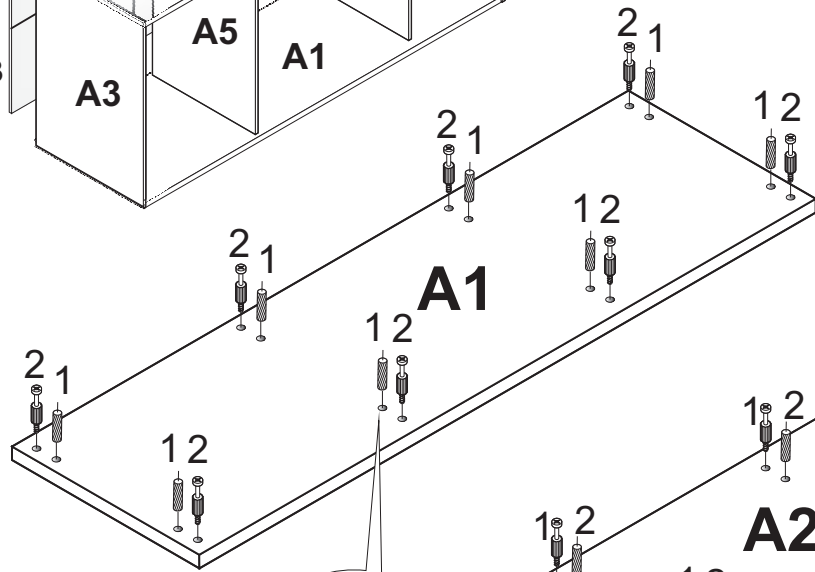

# BLADE SIDEBOARD

No.	Dimensions		Quantity	Colli No.
A1	1501	380	1	1 / 2
A2	1501	380	1	1 / 2
A3	804	380	1	1 / 2
A4	804	380	1	1 / 2
A5	804	380	1	1 / 2
A6	804	380	1	1 / 2
A13	415	498	3	2 / 2
A14	415	498	3	2 / 2
A15	475	360	4	1 / 2
A16	484	360	2	1 / 2
A17	468	360	2	1 / 2
A18	478	360	1	1 / 2
A9	411	496	1	2 / 2
A10	411	496	2	2 / 2
A11	411	496	1	2 / 2
A12	411	496	2	2 / 2
A19	470	90	2	2 / 2
A20	478	90	1	2 / 2

1	 8x35	<u>X 16</u>	12	 X 50	14	 <u>X 12</u>	
2		<u>X 16</u>	29	 X 2	36	 <u>X 18</u>	
5	 X 4	13	 X 24	35	 X 10		
6	 5x11	<u>X 24</u>	39	 3x20	X 10	30	LED LIGHTS <u>X 1</u>
9	 X 16	4A	 4x16	<u>X 18</u>	3	 <u>X 3</u>	
9A	 X 16	26	 X 1				
10	 X 6	60	 474 mm	<u>X 3</u>	4	 4x30 <u>X 6</u>	