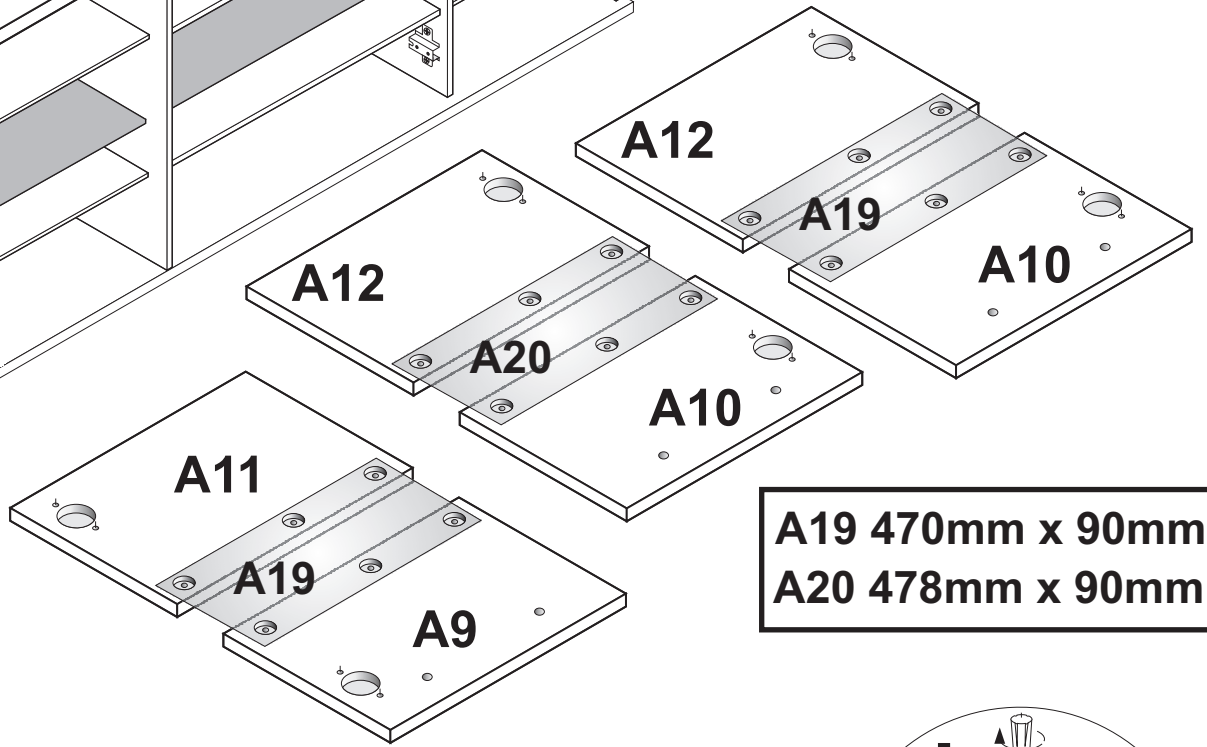

# BLADE SIDEBOARD

No.	Dimensions		Quantity	Colli No.
A1	1501	380	1	1 / 2
A2	1501	380	1	1 / 2
A3	804	380	1	1 / 2
A4	804	380	1	1 / 2
A5	804	380	1	1 / 2
A6	804	380	1	1 / 2
A13	415	498	3	2 / 2
A14	415	498	3	2 / 2
A15	475	360	4	1 / 2
A16	484	360	2	1 / 2
A17	468	360	2	1 / 2
A18	478	360	1	1 / 2
A9	411	496	1	2 / 2
A10	411	496	2	2 / 2
A11	411	496	1	2 / 2
A12	411	496	2	2 / 2
A19	470	90	2	2 / 2
A20	478	90	1	2 / 2

1	 8x35	<u>X 16</u>	12	 X 50	14	 <u>X 12</u>	
2		<u>X 16</u>	29	 X 2	36	 <u>X 18</u>	
5	 X 4	13	 X 24	35	 X 10		
6	 5x11	<u>X 24</u>	39	 3x20	X 10	30	LED LIGHTS <u>X 1</u>
9	 X 16	4A	 4x16	<u>X 18</u>	3	 <u>X 3</u>	
9A	 X 16	26	 X 1				
10	 X 6	60	 474 mm	<u>X 3</u>	4	 4x30 <u>X 6</u>	