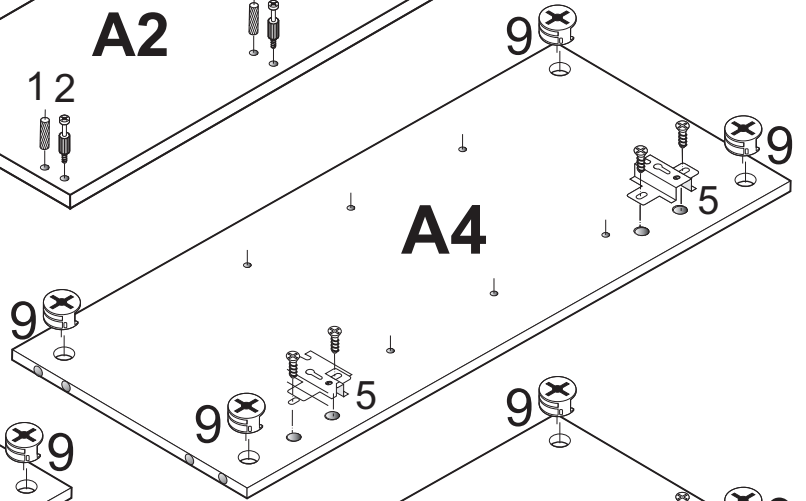

# BLADE SIDEBOARD

No.	Dimensions		Quantity	Colli No.
A1	1501	380	1	1 / 2
A2	1501	380	1	1 / 2
A3	804	380	1	1 / 2
A4	804	380	1	1 / 2
A5	804	380	1	1 / 2
A6	804	380	1	1 / 2
A13	415	498	3	2 / 2
A14	415	498	3	2 / 2
A15	475	360	4	1 / 2
A16	484	360	2	1 / 2
A17	468	360	2	1 / 2
A18	478	360	1	1 / 2
A9	411	496	1	2 / 2
A10	411	496	2	2 / 2
A11	411	496	1	2 / 2
A12	411	496	2	2 / 2
A19	470	90	2	2 / 2
A20	478	90	1	2 / 2

1	 8x35	<u>X 16</u>	12	 X 50	14	 <u>X 12</u>	
2		<u>X 16</u>	29	 X 2	36	 <u>X 18</u>	
5	 X 4	13	 X 24	35	 X 10		
6	 5x11	<u>X 24</u>	39	 3x20	X 10	30	LED LIGHTS <u>X 1</u>
9	 X 16	4A	 4x16	<u>X 18</u>	3	 <u>X 3</u>	
9A	 X 16	26	 X 1				
10	 X 6	60	 474 mm	<u>X 3</u>	4	 4x30 <u>X 6</u>	