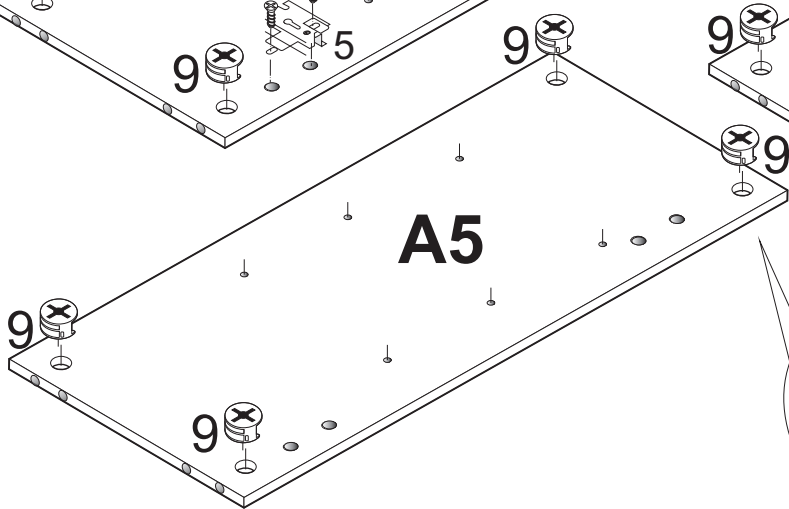

# BLADE SIDEBOARD

No.	Dimensions		Quantity	Colli No.
A1	1501	380	1	1 / 2
A2	1501	380	1	1 / 2
A3	804	380	1	1 / 2
A4	804	380	1	1 / 2
A5	804	380	1	1 / 2
A6	804	380	1	1 / 2
A13	415	498	3	2 / 2
A14	415	498	3	2 / 2
A15	475	360	4	1 / 2
A16	484	360	2	1 / 2
A17	468	360	2	1 / 2
A18	478	360	1	1 / 2
A9	411	496	1	2 / 2
A10	411	496	2	2 / 2
A11	411	496	1	2 / 2
A12	411	496	2	2 / 2
A19	470	90	2	2 / 2
A20	478	90	1	2 / 2

1	 8x35	<u>X 16</u>	12	 X 50	14	 <u>X 12</u>	
2		<u>X 16</u>	29	 X 2	36	 <u>X 18</u>	
5	 X 4	13	 X 24	35	 X 10		
6	 5x11	<u>X 24</u>	39	 3x20	X 10	30	LED LIGHTS <u>X 1</u>
9	 X 16	4A	 4x16	<u>X 18</u>	3	 <u>X 3</u>	
9A	 X 16	26	 X 1				
10	 X 6	60	 474 mm	<u>X 3</u>	4	 4x30 <u>X 6</u>	