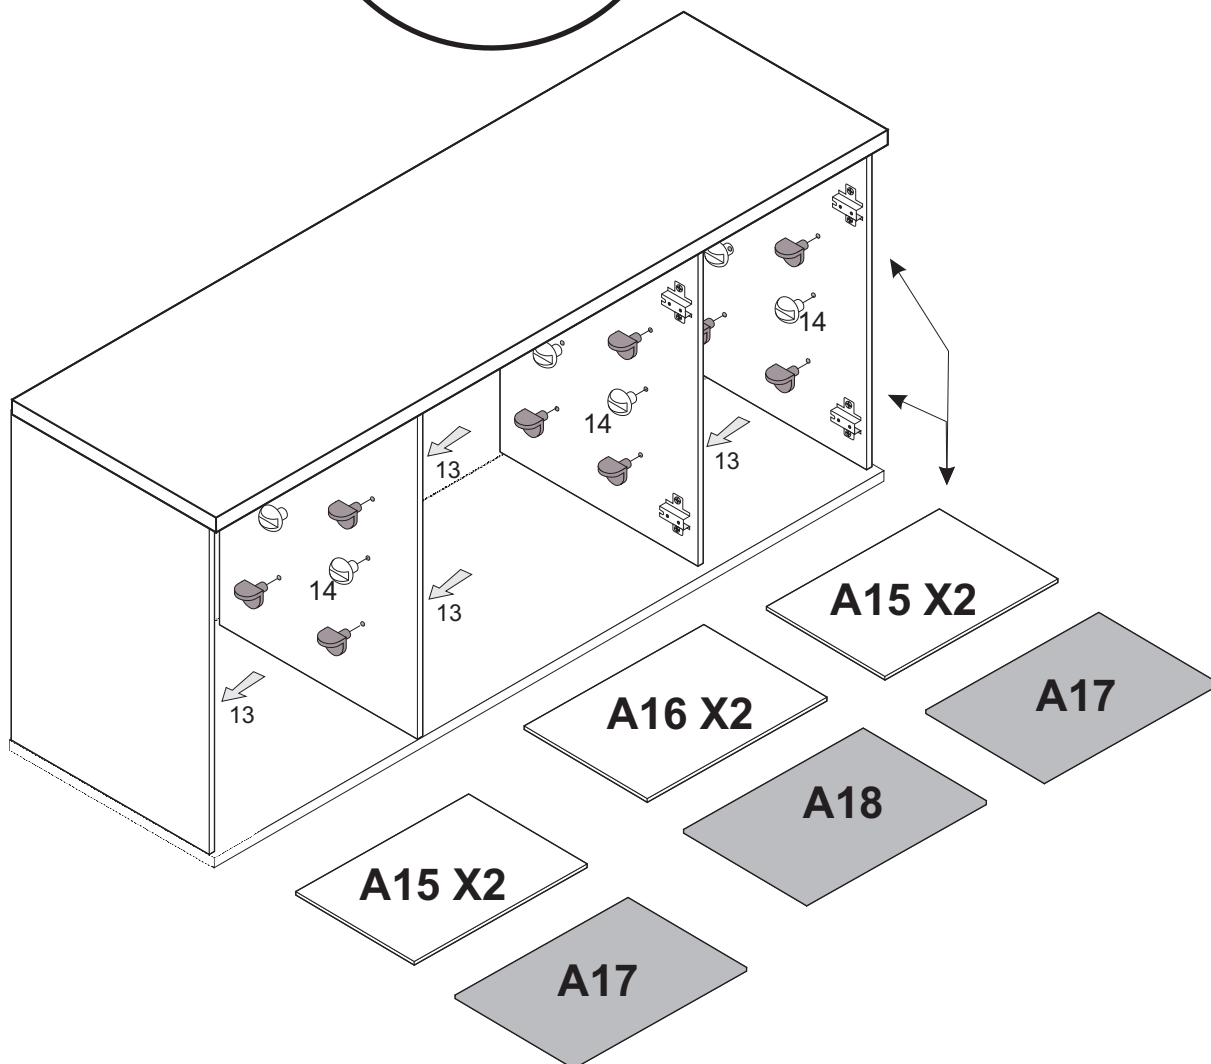

# BLADE SIDEBOARD

No.	Dimensions		Quantity	Colli No.
A1	1501	380	1	1 / 2
A2	1501	380	1	1 / 2
A3	804	380	1	1 / 2
A4	804	380	1	1 / 2
A5	804	380	1	1 / 2
A6	804	380	1	1 / 2
A13	415	498	3	2 / 2
A14	415	498	3	2 / 2
A15	475	360	4	1 / 2
A16	484	360	2	1 / 2
A17	468	360	2	1 / 2
A18	478	360	1	1 / 2
A9	411	496	1	2 / 2
A10	411	496	2	2 / 2
A11	411	496	1	2 / 2
A12	411	496	2	2 / 2
A19	470	90	2	2 / 2
A20	478	90	1	2 / 2

1	 8x35	<u>X 16</u>	12	 X 50	14	 <u>X 12</u>	
2		<u>X 16</u>	29	 X 2	36	 <u>X 18</u>	
5	 X 4	13	 X 24	35	 X 10		
6	 5x11	<u>X 24</u>	39	 3x20	X 10	30	LED LIGHTS <u>X 1</u>
9	 X 16	4A	 4x16	<u>X 18</u>	3	 <u>X 3</u>	
9A	 X 16	26	 X 1				
10	 X 6	60	 474 mm	<u>X 3</u>	4	 4x30 <u>X 6</u>	