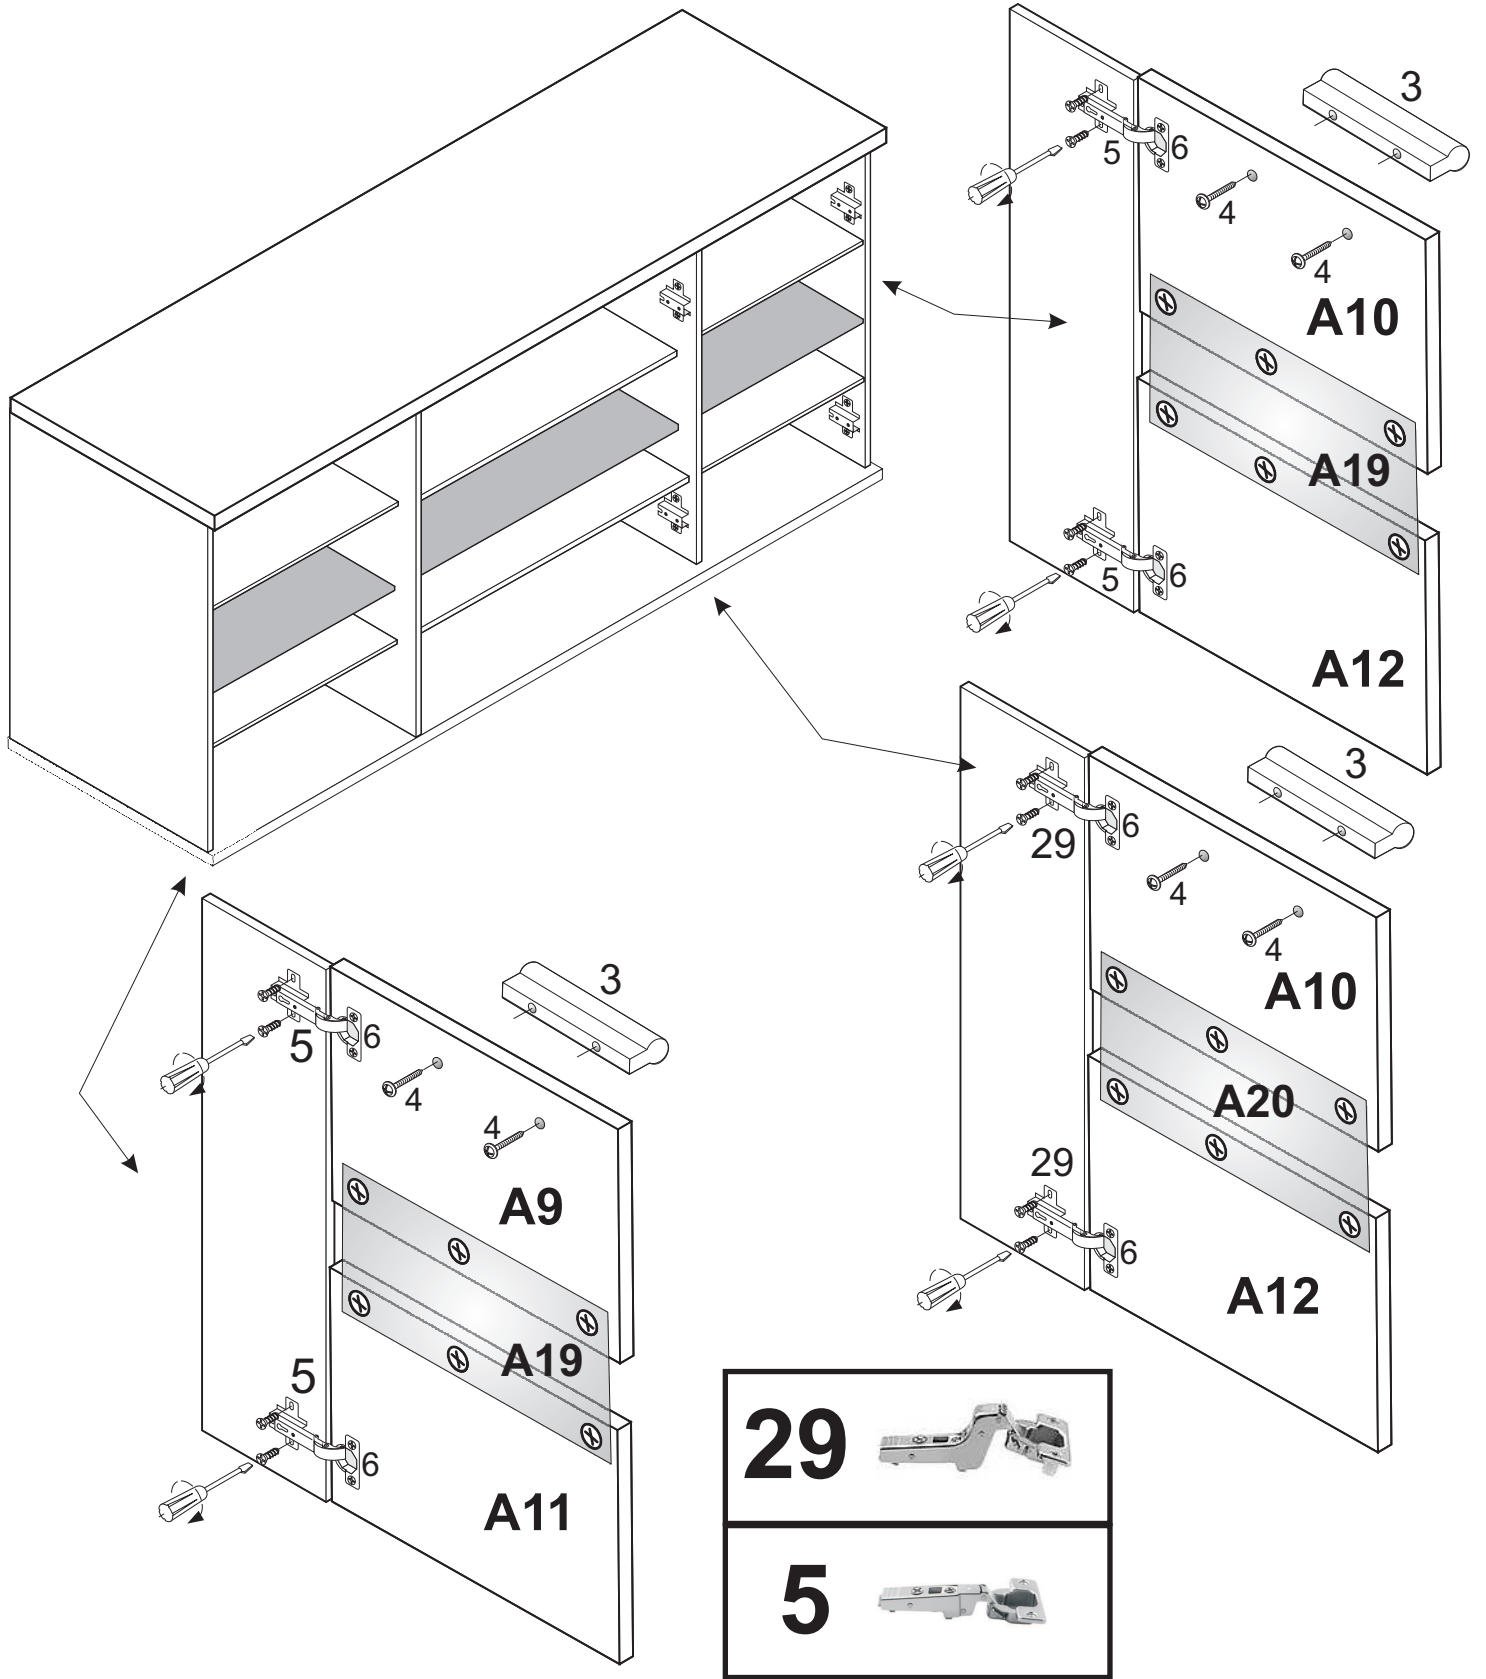

# BLADE SIDEBOARD

No.	Dimensions		Quantity	Colli No.
A1	1501	380	1	1 / 2
A2	1501	380	1	1 / 2
A3	804	380	1	1 / 2
A4	804	380	1	1 / 2
A5	804	380	1	1 / 2
A6	804	380	1	1 / 2
A13	415	498	3	2 / 2
A14	415	498	3	2 / 2
A15	475	360	4	1 / 2
A16	484	360	2	1 / 2
A17	468	360	2	1 / 2
A18	478	360	1	1 / 2
A9	411	496	1	2 / 2
A10	411	496	2	2 / 2
A11	411	496	1	2 / 2
A12	411	496	2	2 / 2
A19	470	90	2	2 / 2
A20	478	90	1	2 / 2

1	 8x35	<u>X 16</u>	12	 X 50	14	 <u>X 12</u>	
2		<u>X 16</u>	29	 X 2	36	 <u>X 18</u>	
5	 X 4	13	 X 24	35	 X 10		
6	 5x11	<u>X 24</u>	39	 3x20	X 10	30	LED LIGHTS <u>X 1</u>
9	 X 16	4A	 4x16	<u>X 18</u>	3	 <u>X 3</u>	
9A	 X 16	26	 X 1				
10	 X 6	60	 474 mm	<u>X 3</u>	4	 4x30 <u>X 6</u>	