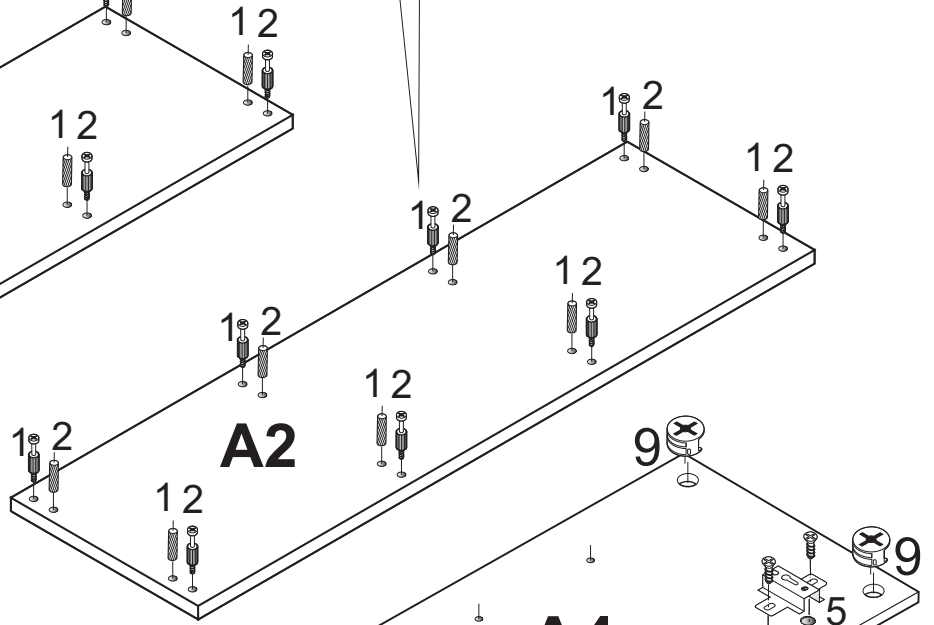

# BLADE SIDEBOARD

No.	Dimensions		Quantity	Colli No.
A1	1501	380	1	1 / 2
A2	1501	380	1	1 / 2
A3	804	380	1	1 / 2
A4	804	380	1	1 / 2
A5	804	380	1	1 / 2
A6	804	380	1	1 / 2
A13	415	498	3	2 / 2
A14	415	498	3	2 / 2
A15	475	360	4	1 / 2
A16	484	360	2	1 / 2
A17	468	360	2	1 / 2
A18	478	360	1	1 / 2
A9	411	496	1	2 / 2
A10	411	496	2	2 / 2
A11	411	496	1	2 / 2
A12	411	496	2	2 / 2
A19	470	90	2	2 / 2
A20	478	90	1	2 / 2

1	 8x35	<u>X 16</u>	12	 X 50	14	 <u>X 12</u>	
2		<u>X 16</u>	29	 X 2	36	 <u>X 18</u>	
5	 X 4	13	 X 24	35	 X 10		
6	 5x11	<u>X 24</u>	39	 3x20	X 10	30	LED LIGHTS <u>X 1</u>
9	 X 16	4A	 4x16	<u>X 18</u>	3	 <u>X 3</u>	
9A	 X 16	26	 X 1				
10	 X 6	60	 474 mm	<u>X 3</u>	4	 4x30 <u>X 6</u>	