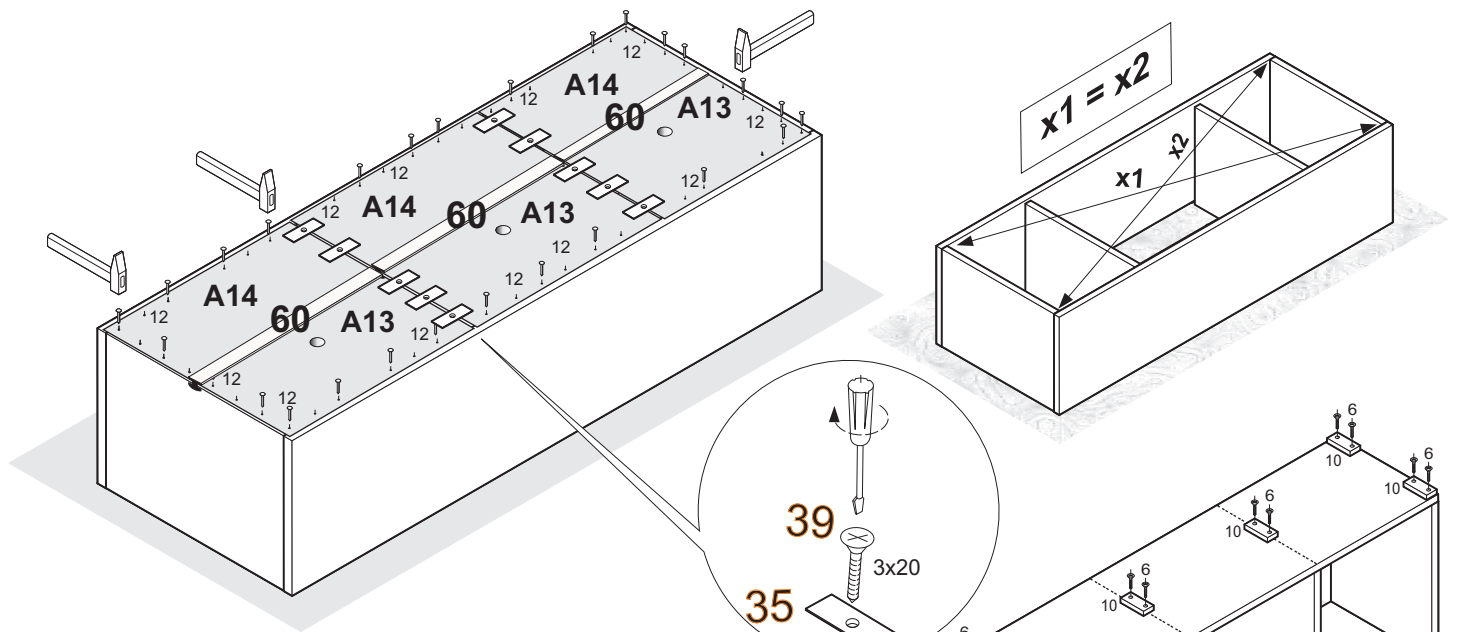

# BLADE SIDEBOARD

No.	Dimensions		Quantity	Colli No.
A1	1501	380	1	1 / 2
A2	1501	380	1	1 / 2
A3	804	380	1	1 / 2
A4	804	380	1	1 / 2
A5	804	380	1	1 / 2
A6	804	380	1	1 / 2
A13	415	498	3	2 / 2
A14	415	498	3	2 / 2
A15	475	360	4	1 / 2
A16	484	360	2	1 / 2
A17	468	360	2	1 / 2
A18	478	360	1	1 / 2
A9	411	496	1	2 / 2
A10	411	496	2	2 / 2
A11	411	496	1	2 / 2
A12	411	496	2	2 / 2
A19	470	90	2	2 / 2
A20	478	90	1	2 / 2

1	 8x35	<u>X 16</u>	12	 X 50	14	 <u>X 12</u>	
2		<u>X 16</u>	29	 X 2	36	 <u>X 18</u>	
5	 X 4	13	 X 24	35	 X 10		
6	 5x11	<u>X 24</u>	39	 3x20	X 10	30	LED LIGHTS <u>X 1</u>
9	 X 16	4A	 4x16	<u>X 18</u>	3	 <u>X 3</u>	
9A	 X 16	26	 X 1				
10	 X 6	60	 474 mm	<u>X 3</u>	4	 4x30 <u>X 6</u>	