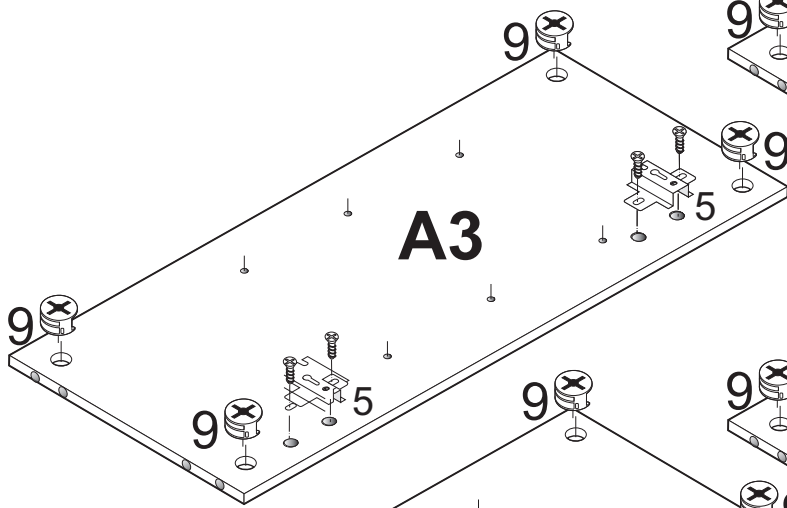

# BLADE SIDEBOARD

No.	Dimensions		Quantity	Colli No.
A1	1501	380	1	1 / 2
A2	1501	380	1	1 / 2
A3	804	380	1	1 / 2
A4	804	380	1	1 / 2
A5	804	380	1	1 / 2
A6	804	380	1	1 / 2
A13	415	498	3	2 / 2
A14	415	498	3	2 / 2
A15	475	360	4	1 / 2
A16	484	360	2	1 / 2
A17	468	360	2	1 / 2
A18	478	360	1	1 / 2
A9	411	496	1	2 / 2
A10	411	496	2	2 / 2
A11	411	496	1	2 / 2
A12	411	496	2	2 / 2
A19	470	90	2	2 / 2
A20	478	90	1	2 / 2

1	 8x35	<u>X 16</u>	12	 X 50	14	 <u>X 12</u>	
2		<u>X 16</u>	29	 X 2	36	 <u>X 18</u>	
5	 X 4	13	 X 24	35	 X 10		
6	 5x11	<u>X 24</u>	39	 3x20	X 10	30	LED LIGHTS <u>X 1</u>
9	 X 16	4A	 4x16	<u>X 18</u>	3	 <u>X 3</u>	
9A	 X 16	26	 X 1				
10	 X 6	60	 474 mm	<u>X 3</u>	4	 4x30 <u>X 6</u>	