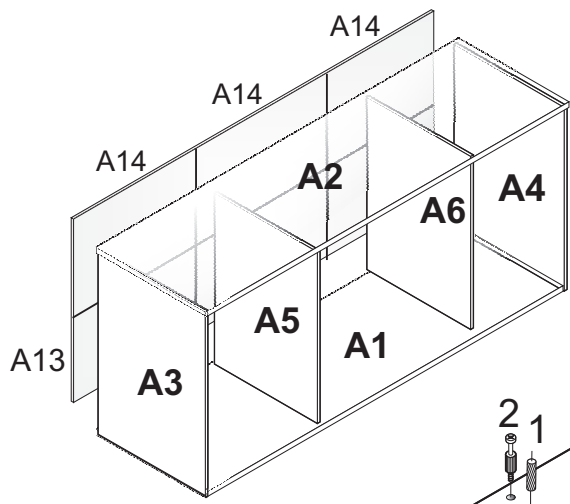

# BLADE SIDEBOARD

No.	Dimensions		Quantity	Colli No.
A1	1501	380	1	1 / 2
A2	1501	380	1	1 / 2
A3	804	380	1	1 / 2
A4	804	380	1	1 / 2
A5	804	380	1	1 / 2
A6	804	380	1	1 / 2
A13	415	498	3	2 / 2
A14	415	498	3	2 / 2
A15	475	360	4	1 / 2
A16	484	360	2	1 / 2
A17	468	360	2	1 / 2
A18	478	360	1	1 / 2
A9	411	496	1	2 / 2
A10	411	496	2	2 / 2
A11	411	496	1	2 / 2
A12	411	496	2	2 / 2
A19	470	90	2	2 / 2
A20	478	90	1	2 / 2

1	 8x35	<u>X 16</u>	12	 X 50	14	 <u>X 12</u>	
2		<u>X 16</u>	29	 X 2	36	 <u>X 18</u>	
5	 X 4	13	 X 24	35	 X 10		
6	 5x11	<u>X 24</u>	39	 3x20	X 10	30	LED LIGHTS <u>X 1</u>
9	 X 16	4A	 4x16	<u>X 18</u>	3	 <u>X 3</u>	
9A	 X 16	26	 X 1				
10	 X 6	60	 474 mm	<u>X 3</u>	4	 4x30 <u>X 6</u>	