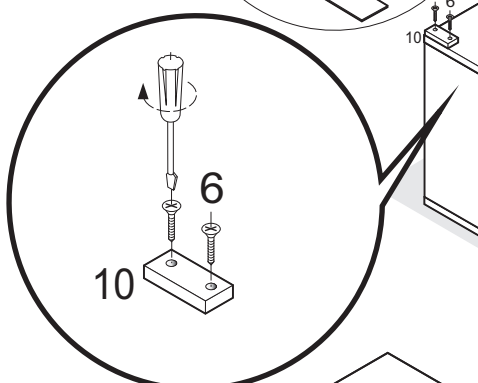

# BLADE SIDEBOARD

No.	Dimensions		Quantity	Colli No.
A1	1501	380	1	1 / 2
A2	1501	380	1	1 / 2
A3	804	380	1	1 / 2
A4	804	380	1	1 / 2
A5	804	380	1	1 / 2
A6	804	380	1	1 / 2
A13	415	498	3	2 / 2
A14	415	498	3	2 / 2
A15	475	360	4	1 / 2
A16	484	360	2	1 / 2
A17	468	360	2	1 / 2
A18	478	360	1	1 / 2
A9	411	496	1	2 / 2
A10	411	496	2	2 / 2
A11	411	496	1	2 / 2
A12	411	496	2	2 / 2
A19	470	90	2	2 / 2
A20	478	90	1	2 / 2

1	 8x35	<u>X 16</u>	12	 X 50	14	 <u>X 12</u>	
2		<u>X 16</u>	29	 X 2	36	 <u>X 18</u>	
5	 X 4	13	 X 24	35	 X 10		
6	 5x11	<u>X 24</u>	39	 3x20	X 10	30	LED LIGHTS <u>X 1</u>
9	 X 16	4A	 4x16	<u>X 18</u>	3	 <u>X 3</u>	
9A	 X 16	26	 X 1				
10	 X 6	60	 474 mm	<u>X 3</u>	4	 4x30 <u>X 6</u>	