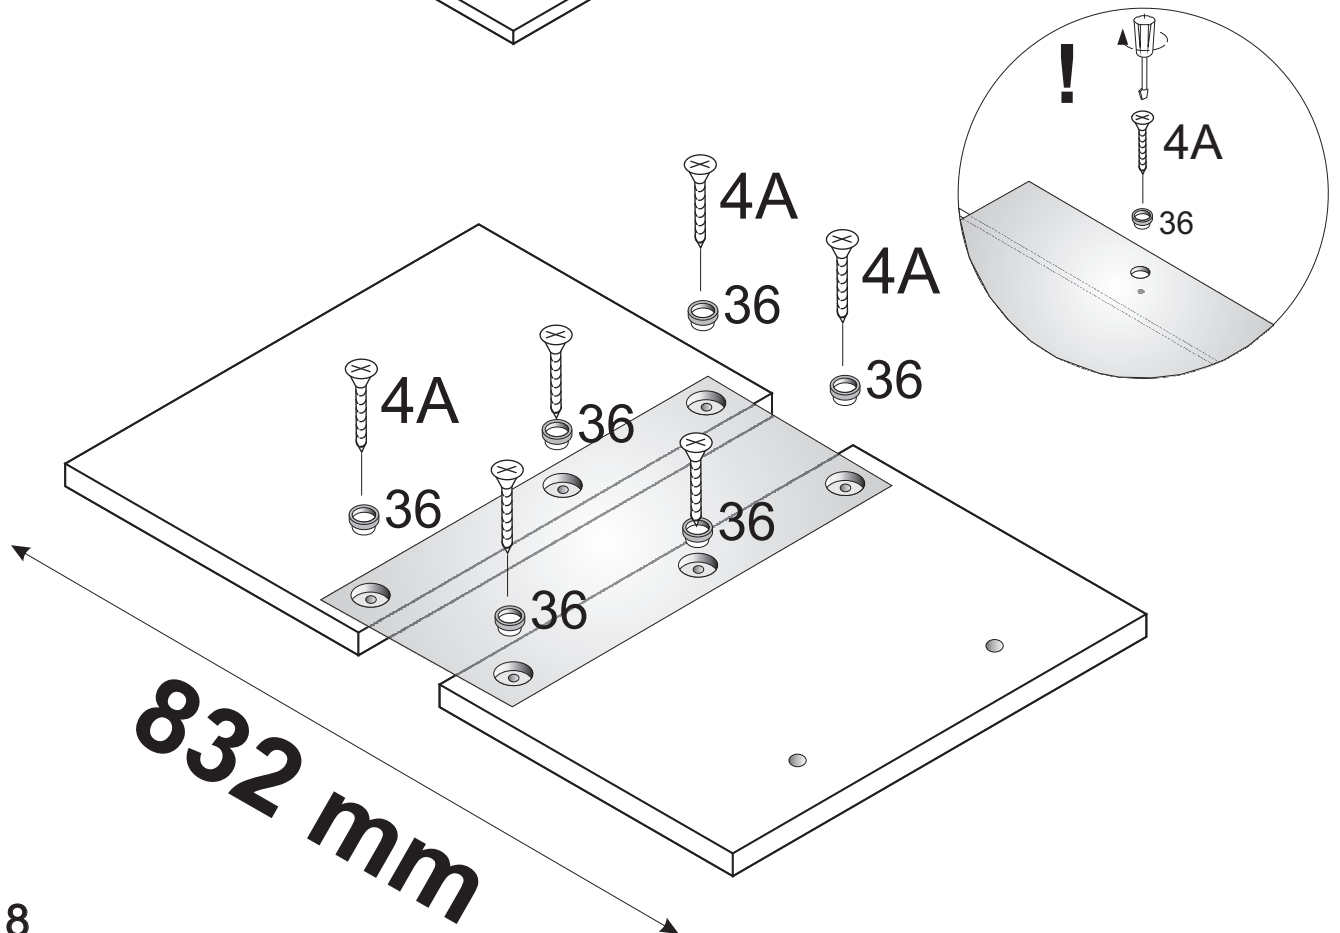

# BLADE SIDEBOARD

No.	Dimensions		Quantity	Colli No.
A1	1501	380	1	1 / 2
A2	1501	380	1	1 / 2
A3	804	380	1	1 / 2
A4	804	380	1	1 / 2
A5	804	380	1	1 / 2
A6	804	380	1	1 / 2
A13	415	498	3	2 / 2
A14	415	498	3	2 / 2
A15	475	360	4	1 / 2
A16	484	360	2	1 / 2
A17	468	360	2	1 / 2
A18	478	360	1	1 / 2
A9	411	496	1	2 / 2
A10	411	496	2	2 / 2
A11	411	496	1	2 / 2
A12	411	496	2	2 / 2
A19	470	90	2	2 / 2
A20	478	90	1	2 / 2

1	 8x35	<u>X 16</u>	12	 X 50	14	 <u>X 12</u>	
2		<u>X 16</u>	29	 X 2	36	 <u>X 18</u>	
5	 X 4	13	 X 24	35	 X 10		
6	 5x11	<u>X 24</u>	39	 3x20	X 10	30	LED LIGHTS <u>X 1</u>
9	 X 16	4A	 4x16	<u>X 18</u>	3	 <u>X 3</u>	
9A	 X 16	26	 X 1				
10	 X 6	60	 474 mm	<u>X 3</u>	4	 4x30 <u>X 6</u>	