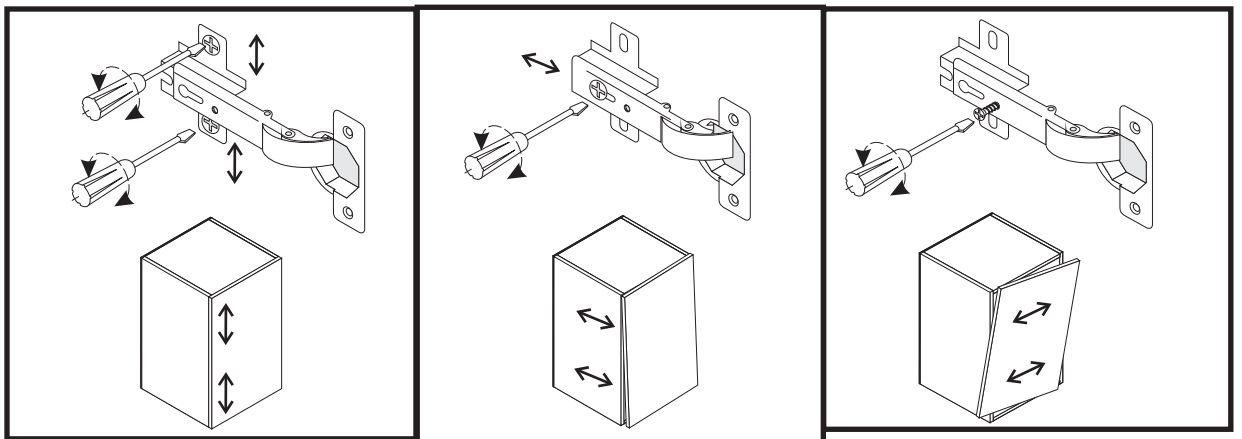

# BLADE SIDEBOARD

No.	Dimensions		Quantity	Colli No.
A1	1501	380	1	1 / 2
A2	1501	380	1	1 / 2
A3	804	380	1	1 / 2
A4	804	380	1	1 / 2
A5	804	380	1	1 / 2
A6	804	380	1	1 / 2
A13	415	498	3	2 / 2
A14	415	498	3	2 / 2
A15	475	360	4	1 / 2
A16	484	360	2	1 / 2
A17	468	360	2	1 / 2
A18	478	360	1	1 / 2
A9	411	496	1	2 / 2
A10	411	496	2	2 / 2
A11	411	496	1	2 / 2
A12	411	496	2	2 / 2
A19	470	90	2	2 / 2
A20	478	90	1	2 / 2

1	 8x35	<u>X 16</u>	12	 X 50	14	 <u>X 12</u>	
2		<u>X 16</u>	29	 X 2	36	 <u>X 18</u>	
5	 X 4	13	 X 24	35	 X 10		
6	 5x11	<u>X 24</u>	39	 3x20	X 10	30	LED LIGHTS <u>X 1</u>
9	 X 16	4A	 4x16	<u>X 18</u>	3	 <u>X 3</u>	
9A	 X 16	26	 X 1				
10	 X 6	60	 474 mm	<u>X 3</u>	4	 4x30 <u>X 6</u>	