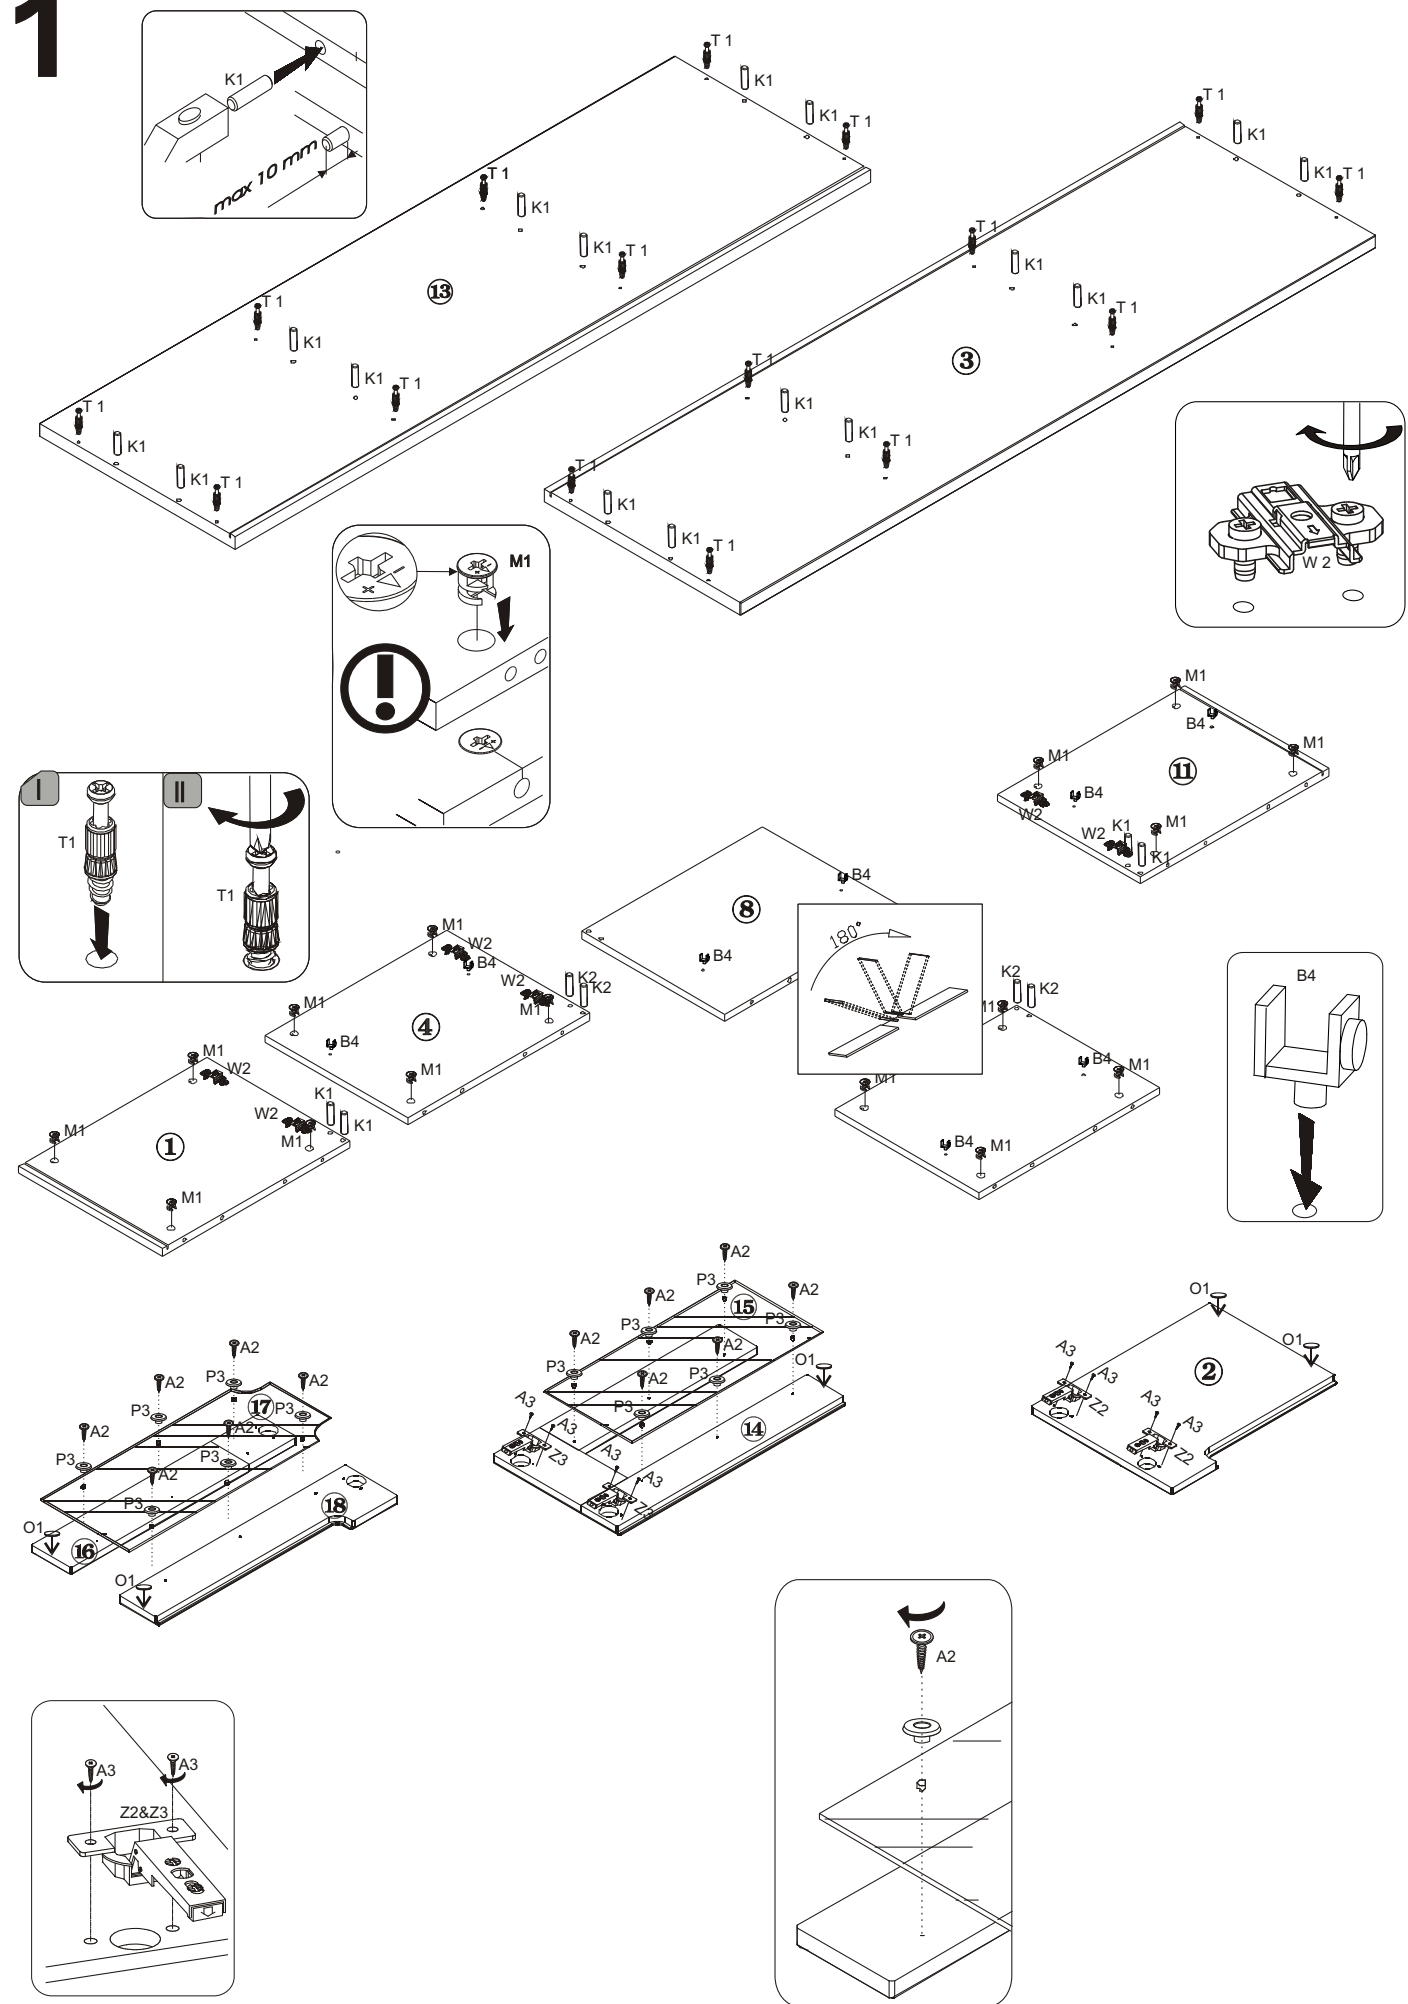

5

6

DENIS

DS1

- (D)** Montageanleitung
- (GB)** Assembly instructions
- (ES)** Instrucciones de instalación
- (FR)** Instructions de montage
- (CZ)** Montážní návod
- (PL)** Instrukcja montażu
- (HU)** Összeszerelési útmutató
- (SK)** Montážny návod
- (RU)** Инструкции по монтажу
- (IT)** Istruzioni di montaggio
- (RO)** Instrucțiuni de asamblare
- (TR)** Montaj talimatı
- (NL)** Handleiding voor de montage

1620x500x440

Lp.	A	25	
12	563x50	24	
11	365x478	23	
10	547x440	22	
9	555x50	21	
8	365x462	20	
7	555x440	19	
6	380x1599	18	576x135
5	435x50	17	224x550
4	365x462	16	576x100
3	1618x500	15	224x486
2	456x359	14	576x324
1	365x478	13	1618x500

1

2

3

4