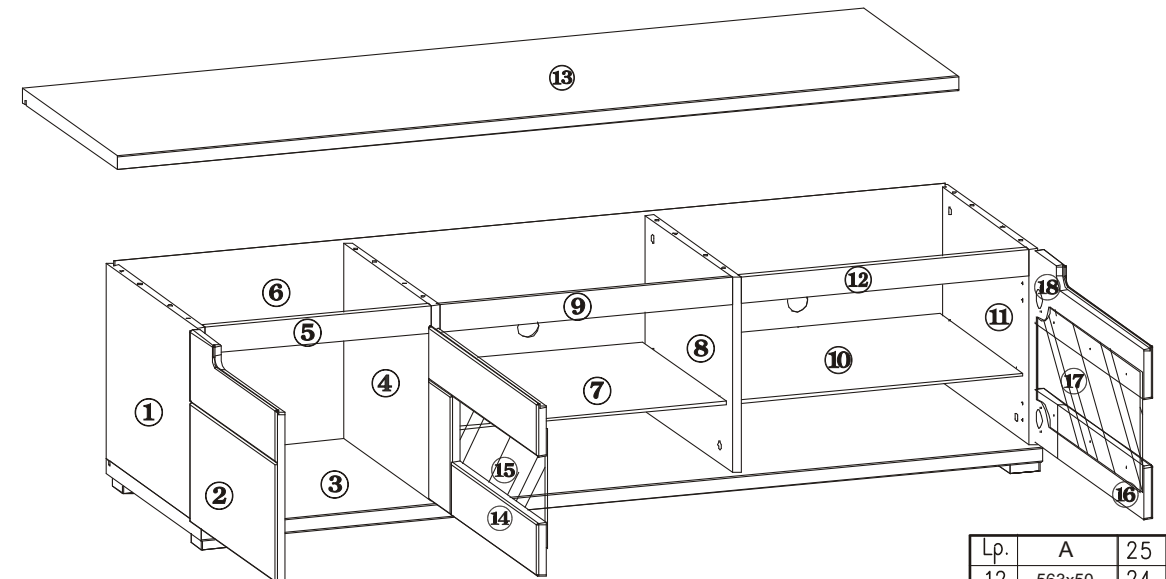

5

6

DENIS

DS1

- (D)** Montageanleitung
- (GB)** Assembly instructions
- (ES)** Instrucciones de instalación
- (FR)** Instructions de montage
- (CZ)** Montážní návod
- (PL)** Instrukcja montażu
- (HU)** Összeszerelési útmutató
- (SK)** Montážny návod
- (RU)** Инструкции по монтажу
- (IT)** Istruzioni di montaggio
- (RO)** Instrucțiuni de asamblare
- (TR)** Montaj talimatı
- (NL)** Handleiding voor de montage

1620x500x440

Lp.	A	25	
12	563x50	24	
11	365x478	23	
10	547x440	22	
9	555x50	21	
8	365x462	20	
7	555x440	19	
6	380x1599	18	576x135
5	435x50	17	224x550
4	365x462	16	576x100
3	1618x500	15	224x486
2	456x359	14	576x324
1	365x478	13	1618x500