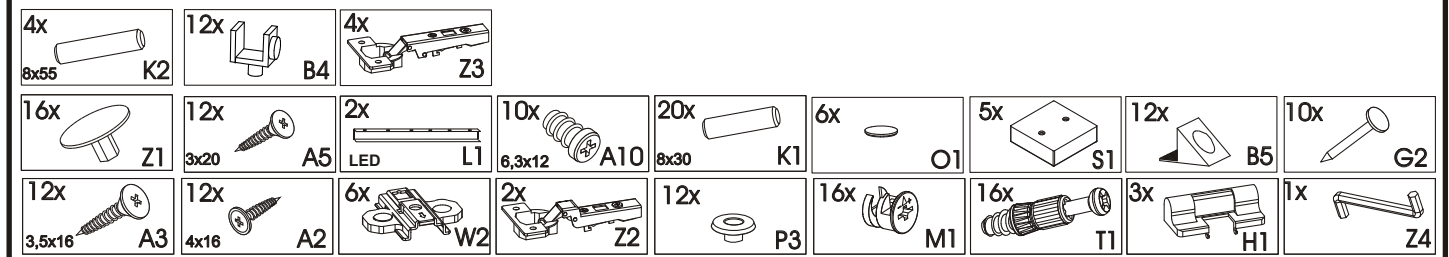

5

6

DENIS

DS1

- (D)** Montageanleitung
- (GB)** Assembly instructions
- (ES)** Instrucciones de instalación
- (FR)** Instructions de montage
- (CZ)** Montážní návod
- (PL)** Instrukcja montażu
- (HU)** Összeszerelési útmutató
- (SK)** Montážny návod
- (RU)** Инструкции по монтажу
- (IT)** Istruzioni di montaggio
- (RO)** Instrucțiuni de asamblare
- (TR)** Montaj talimatı
- (NL)** Handleiding voor de montage

1620x500x440

Lp.	A	25	
12	563x50	24	
11	365x478	23	
10	547x440	22	
9	555x50	21	
8	365x462	20	
7	555x440	19	
6	380x1599	18	576x135
5	435x50	17	224x550
4	365x462	16	576x100
3	1618x500	15	224x486
2	456x359	14	576x324
1	365x478	13	1618x500