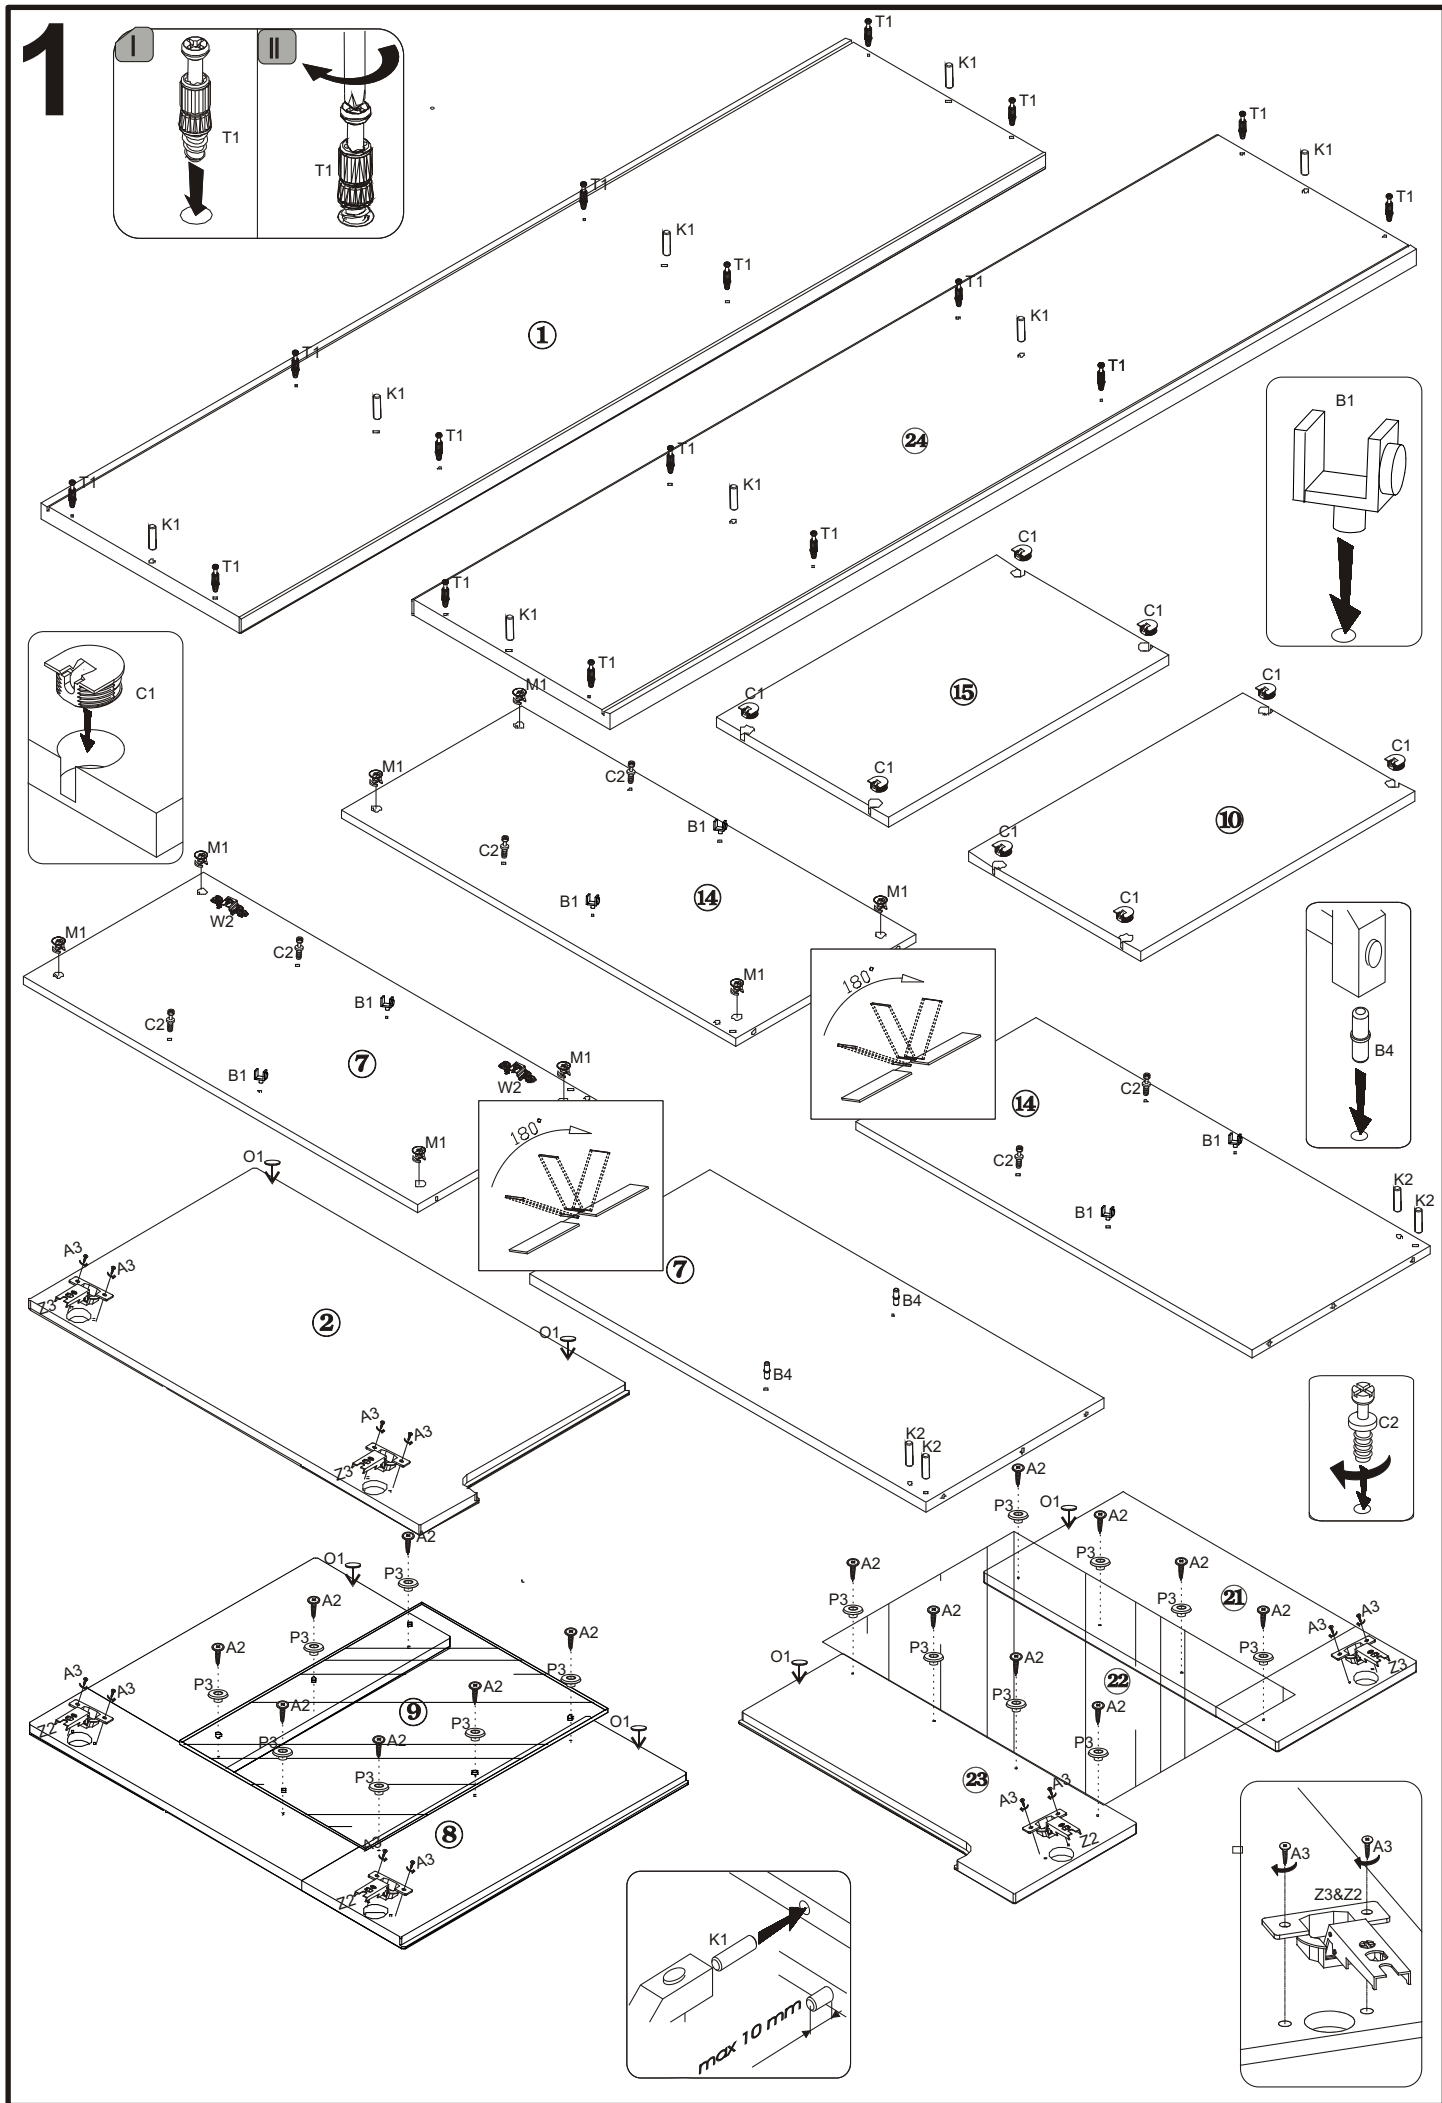

# DS4

- (D)** Montageanleitung
- (GB)** Assembly instructions
- (ES)** Instrucciones de instalación
- (FR)** Instructions de montage
- (CZ)** Montážní návod
- (PL)** Instrukcja montażu
- (HU)** Összeszerelési útmutató
- (SK)** Montážny návod
- (RU)** Инструкции по монтажу
- (IT)** Istruzioni di montaggio
- (RO)** Instrucțiuni de asamblare
- (TR)** Montaj talimatı
- (NL)** Handleiding voor de montage

1620x400x870

Lp.	A	25	
12	809x579	24	1618x400
11	555x340	23	576x240
10	563x346	22	374x550
9	374x486	21	576x274
8	576x753	20	292x134
7	794x362	19	794x378
6	435x60	18	555x60
5	434x346	17	809x570
4	809x450	16	547x340
3	794x378	15	555x346
2	456x788	14	794x362
1	1618x400	13	563x60

4x B4	2x LED L1	12x B3	17x P3	4x 8x55 K2	2x Z2	8x C1		
12x G1	3x H1	17x 4x16 A9	8x C2	12x 8x30 K1	12x B5	8x B1	10x 6,3x12 A10	16x Z5
12x 3,5x16 A3	12x 3x20 A2	6x W2	4x #0 Z3	6x O1	16x M1	16x T1	5x S1	1x Z1