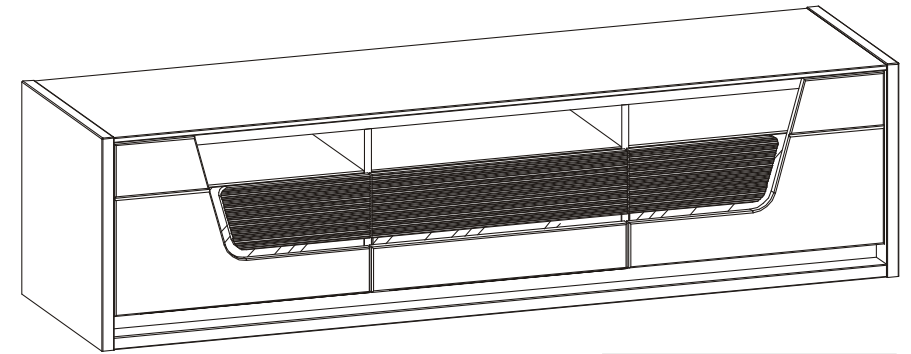

7

8

9

ENZO

EN2

- (D)** Montageanleitung
- (GB)** Assembly instructions
- (ES)** Instrucciones de instalación
- (FR)** Instructions de montage
- (CZ)** Montážní návod
- (PL)** Instrukcja montażu
- (HU)** Összeszerelési útmutató
- (SK)** Montážny návod
- (RU)** Инструкции по монтажу
- (IT)** Istruzioni di montaggio
- (RO)** Instrucțiuni de asamblare
- (TR)** Montaj talimatı
- (NL)** Handleiding voor de montage

1810x500x480

Lp.	A	Lp.	A
		25	564x190
12	380x580	24	580x140
11	372x459	23	100x580
10	568x455	22	528x148
9	577x455	21	396x539
8	372x459	20	528x148
7	1754x459	19	400x161
6	470x500	18	1754x498
5	382x190	17	391x1769
4	380x580	16	1754x110
3	339x140	15	470x500
2	1754x68	14	339x140
1	1754x64	13	382x190

2kpl 400 mm P1	1x LED 1700mm T1	18x 4x16 A7	10x P3	4x Z1	6x 4x27 A8	8x 8,4x50 K5	1x H1	4x 6x12 A6
22x G2	10x G1	4x 8x55 K2	4x M2	26x 8x30 K1	10x B5	2x S2	4x Z4	8x Z5
14x 3,5x16 A3	12x 3x16 A2	4x W2	4x Z3	2x R1	12x M1	16x T1	4x S1	1x Z1