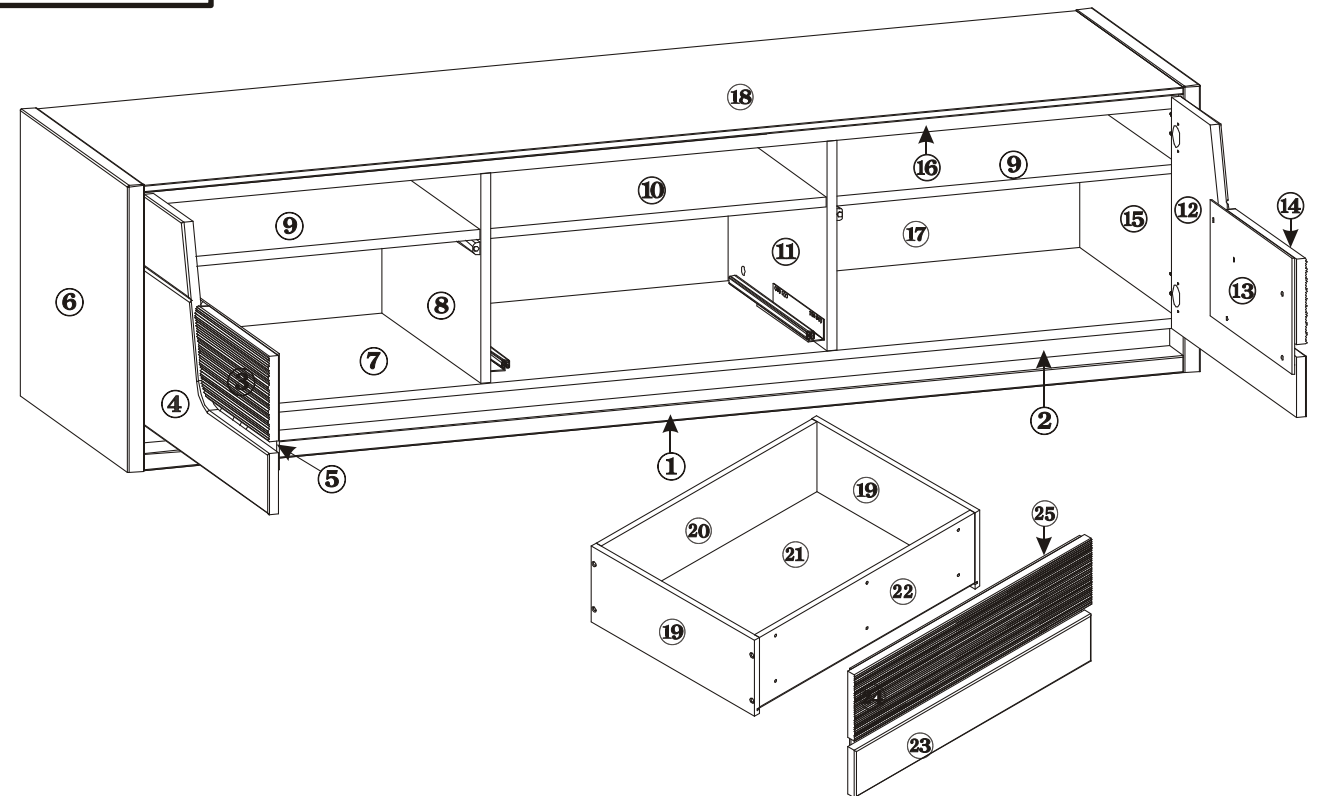

7

8

9

ENZO

EN2

- (D)** Montageanleitung
- (GB)** Assembly instructions
- (ES)** Instrucciones de instalación
- (FR)** Instructions de montage
- (CZ)** Montážní návod
- (PL)** Instrukcja montażu
- (HU)** Összeszerelési útmutató
- (SK)** Montážny návod
- (RU)** Инструкции по монтажу
- (IT)** Istruzioni di montaggio
- (RO)** Instrucțiuni de asamblare
- (TR)** Montaj talimatı
- (NL)** Handleiding voor de montage

1810x500x480

Lp.	A	Lp.	A
		25	564x190
12	380x580	24	580x140
11	372x459	23	100x580
10	568x455	22	528x148
9	577x455	21	396x539
8	372x459	20	528x148
7	1754x459	19	400x161
6	470x500	18	1754x498
5	382x190	17	391x1769
4	380x580	16	1754x110
3	339x140	15	470x500
2	1754x68	14	339x140
1	1754x64	13	382x190

2kpl 400 mm P1	1x LED 1700mm T1	18x 4x16 A7	10x P3	4x Z1	6x 4x27 A8	8x 8,4x50 K5	1x H1	4x 6x12 A6
22x G2	10x G1	4x 8x55 K2	4x M2	26x 8x30 K1	10x B5	2x S2	4x Z4	8x Z5
14x 3,5x16 A3	12x 3x16 A2	4x W2	4x Z3	2x R1	12x M1	16x T1	4x S1	1x Z1