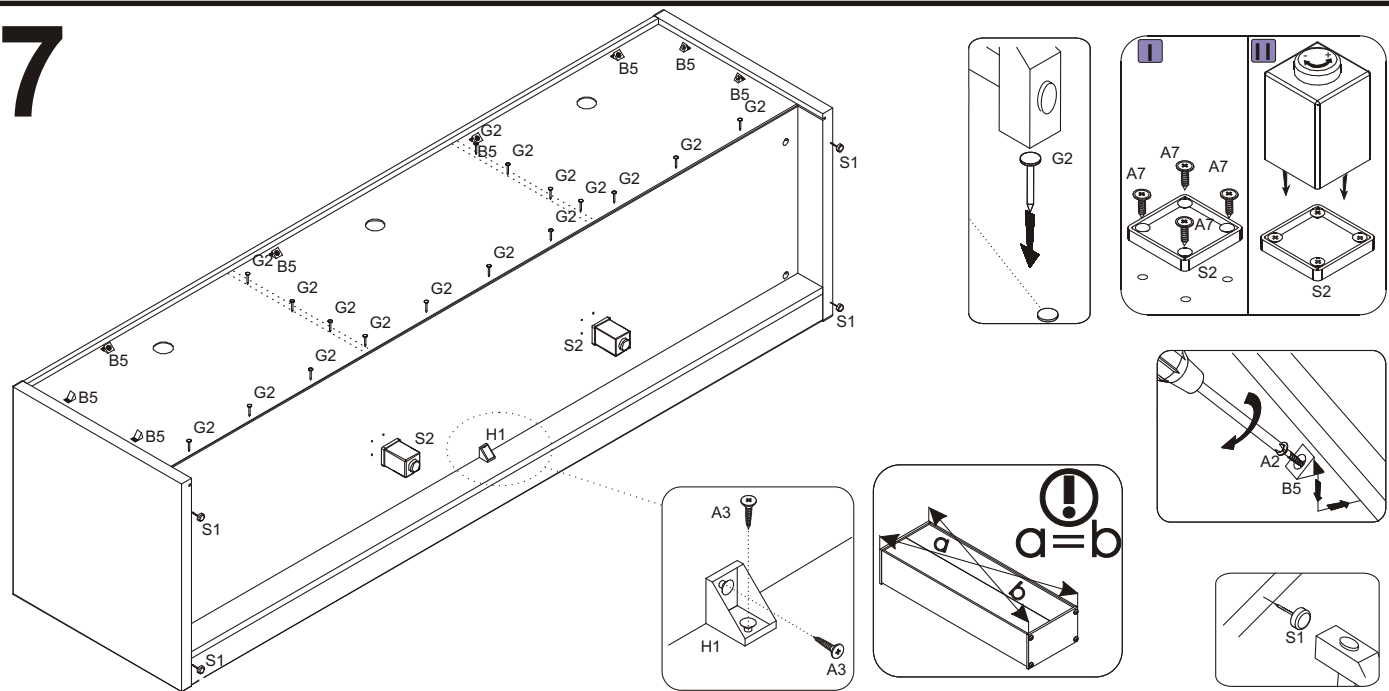

7

8

9

ENZO

EN2

- (D)** Montageanleitung
- (GB)** Assembly instructions
- (ES)** Instrucciones de instalación
- (FR)** Instructions de montage
- (CZ)** Montážní návod
- (PL)** Instrukcja montażu
- (HU)** Összeszerelési útmutató
- (SK)** Montážny návod
- (RU)** Инструкции по монтажу
- (IT)** Istruzioni di montaggio
- (RO)** Instrucțiuni de asamblare
- (TR)** Montaj talimatı
- (NL)** Handleiding voor de montage

1810x500x480

Lp.	A	Lp.	A
		25	564x190
12	380x580	24	580x140
11	372x459	23	100x580
10	568x455	22	528x148
9	577x455	21	396x539
8	372x459	20	528x148
7	1754x459	19	400x161
6	470x500	18	1754x498
5	382x190	17	391x1769
4	380x580	16	1754x110
3	339x140	15	470x500
2	1754x68	14	339x140
1	1754x64	13	382x190

2kpl 400 mm P1	1x LED 1700mm T1	18x 4x16 A7	10x P3	4x Z1	6x 4x27 A8	8x 8,4x50 K5	1x H1	4x 6x12 A6
22x G2	10x G1	4x 8x55 K2	4x M2	26x 8x30 K1	10x B5	2x S2	4x Z4	8x Z5
14x 3,5x16 A3	12x 3x16 A2	4x W2	4x Z3	2x R1	12x M1	16x T1	4x S1	1x Z1