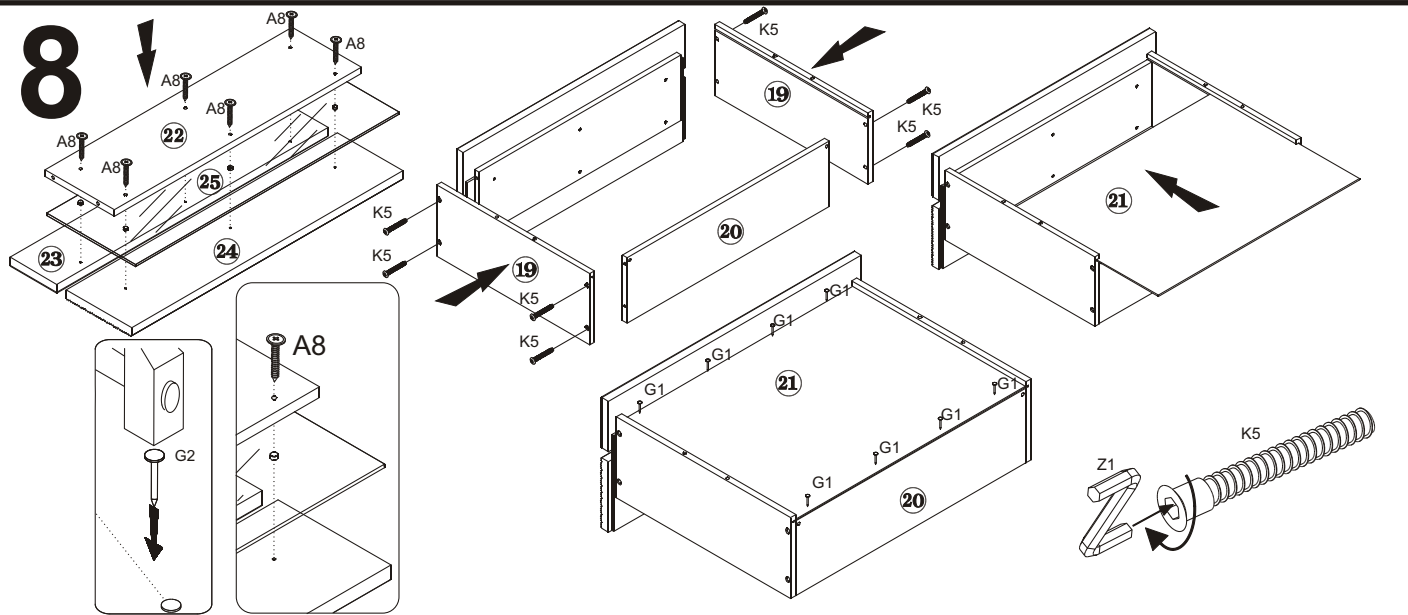

7

8

9

ENZO

EN2

- (D)** Montageanleitung
- (GB)** Assembly instructions
- (ES)** Instrucciones de instalación
- (FR)** Instructions de montage
- (CZ)** Montážní návod
- (PL)** Instrukcja montażu
- (HU)** Összeszerelési útmutató
- (SK)** Montážny návod
- (RU)** Инструкции по монтажу
- (IT)** Istruzioni di montaggio
- (RO)** Instrucțiuni de asamblare
- (TR)** Montaj talimatı
- (NL)** Handleiding voor de montage

1810x500x480

Lp.	A	Lp.	A
		25	564x190
12	380x580	24	580x140
11	372x459	23	100x580
10	568x455	22	528x148
9	577x455	21	396x539
8	372x459	20	528x148
7	1754x459	19	400x161
6	470x500	18	1754x498
5	382x190	17	391x1769
4	380x580	16	1754x110
3	339x140	15	470x500
2	1754x68	14	339x140
1	1754x64	13	382x190

2kpl 400 mm P1	1x LED 1700mm T1	18x 4x16 A7	10x P3	4x Z1	6x 4x27 A8	8x 8,4x50 K5	1x H1	4x 6x12 A6
22x G2	10x G1	4x 8x55 K2	4x M2	26x 8x30 K1	10x B5	2x S2	4x Z4	8x Z5
14x 3,5x16 A3	12x 3x16 A2	4x W2	4x Z3	2x R1	12x M1	16x T1	4x S1	1x Z1