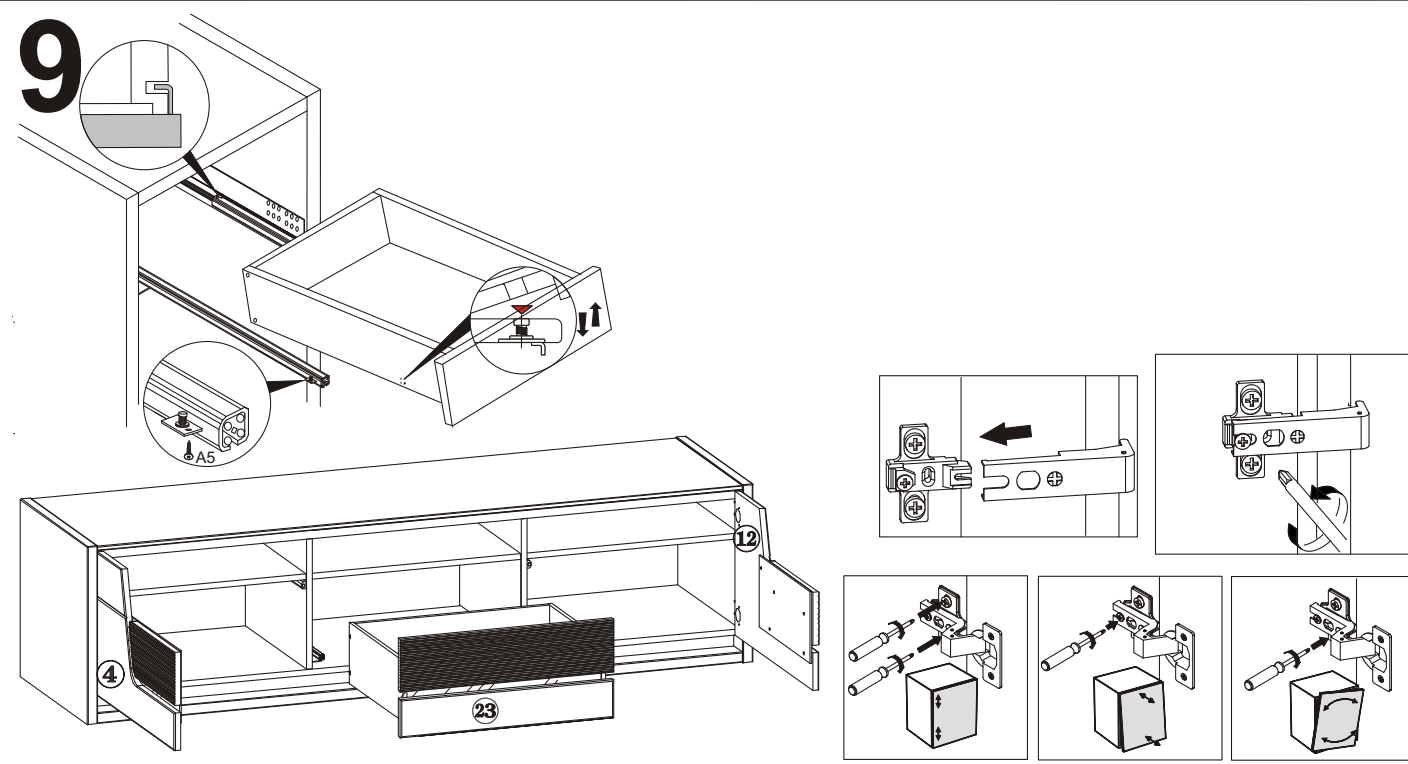

7

8

9

ENZO

EN2

- (D)** Montageanleitung
- (GB)** Assembly instructions
- (ES)** Instrucciones de instalación
- (FR)** Instructions de montage
- (CZ)** Montážní návod
- (PL)** Instrukcja montażu
- (HU)** Összeszerelési útmutató
- (SK)** Montážny návod
- (RU)** Инструкции по монтажу
- (IT)** Istruzioni di montaggio
- (RO)** Instrucțiuni de asamblare
- (TR)** Montaj talimatı
- (NL)** Handleiding voor de montage

1810x500x480

Lp.	A	Lp.	A
		25	564x190
12	380x580	24	580x140
11	372x459	23	100x580
10	568x455	22	528x148
9	577x455	21	396x539
8	372x459	20	528x148
7	1754x459	19	400x161
6	470x500	18	1754x498
5	382x190	17	391x1769
4	380x580	16	1754x110
3	339x140	15	470x500
2	1754x68	14	339x140
1	1754x64	13	382x190

2kpl 400 mm P1	1x LED 1700mm T1	18x 4x16 A7	10x P3	4x Z1	6x 4x27 A8	8x 8,4x50 K5	1x H1	4x 6x12 A6
22x G2	10x G1	4x 8x55 K2	4x M2	26x 8x30 K1	10x B5	2x S2	4x Z4	8x Z5
14x 3,5x16 A3	12x 3x16 A2	4x W2	4x Z3	2x R1	12x M1	16x T1	4x S1	1x Z1