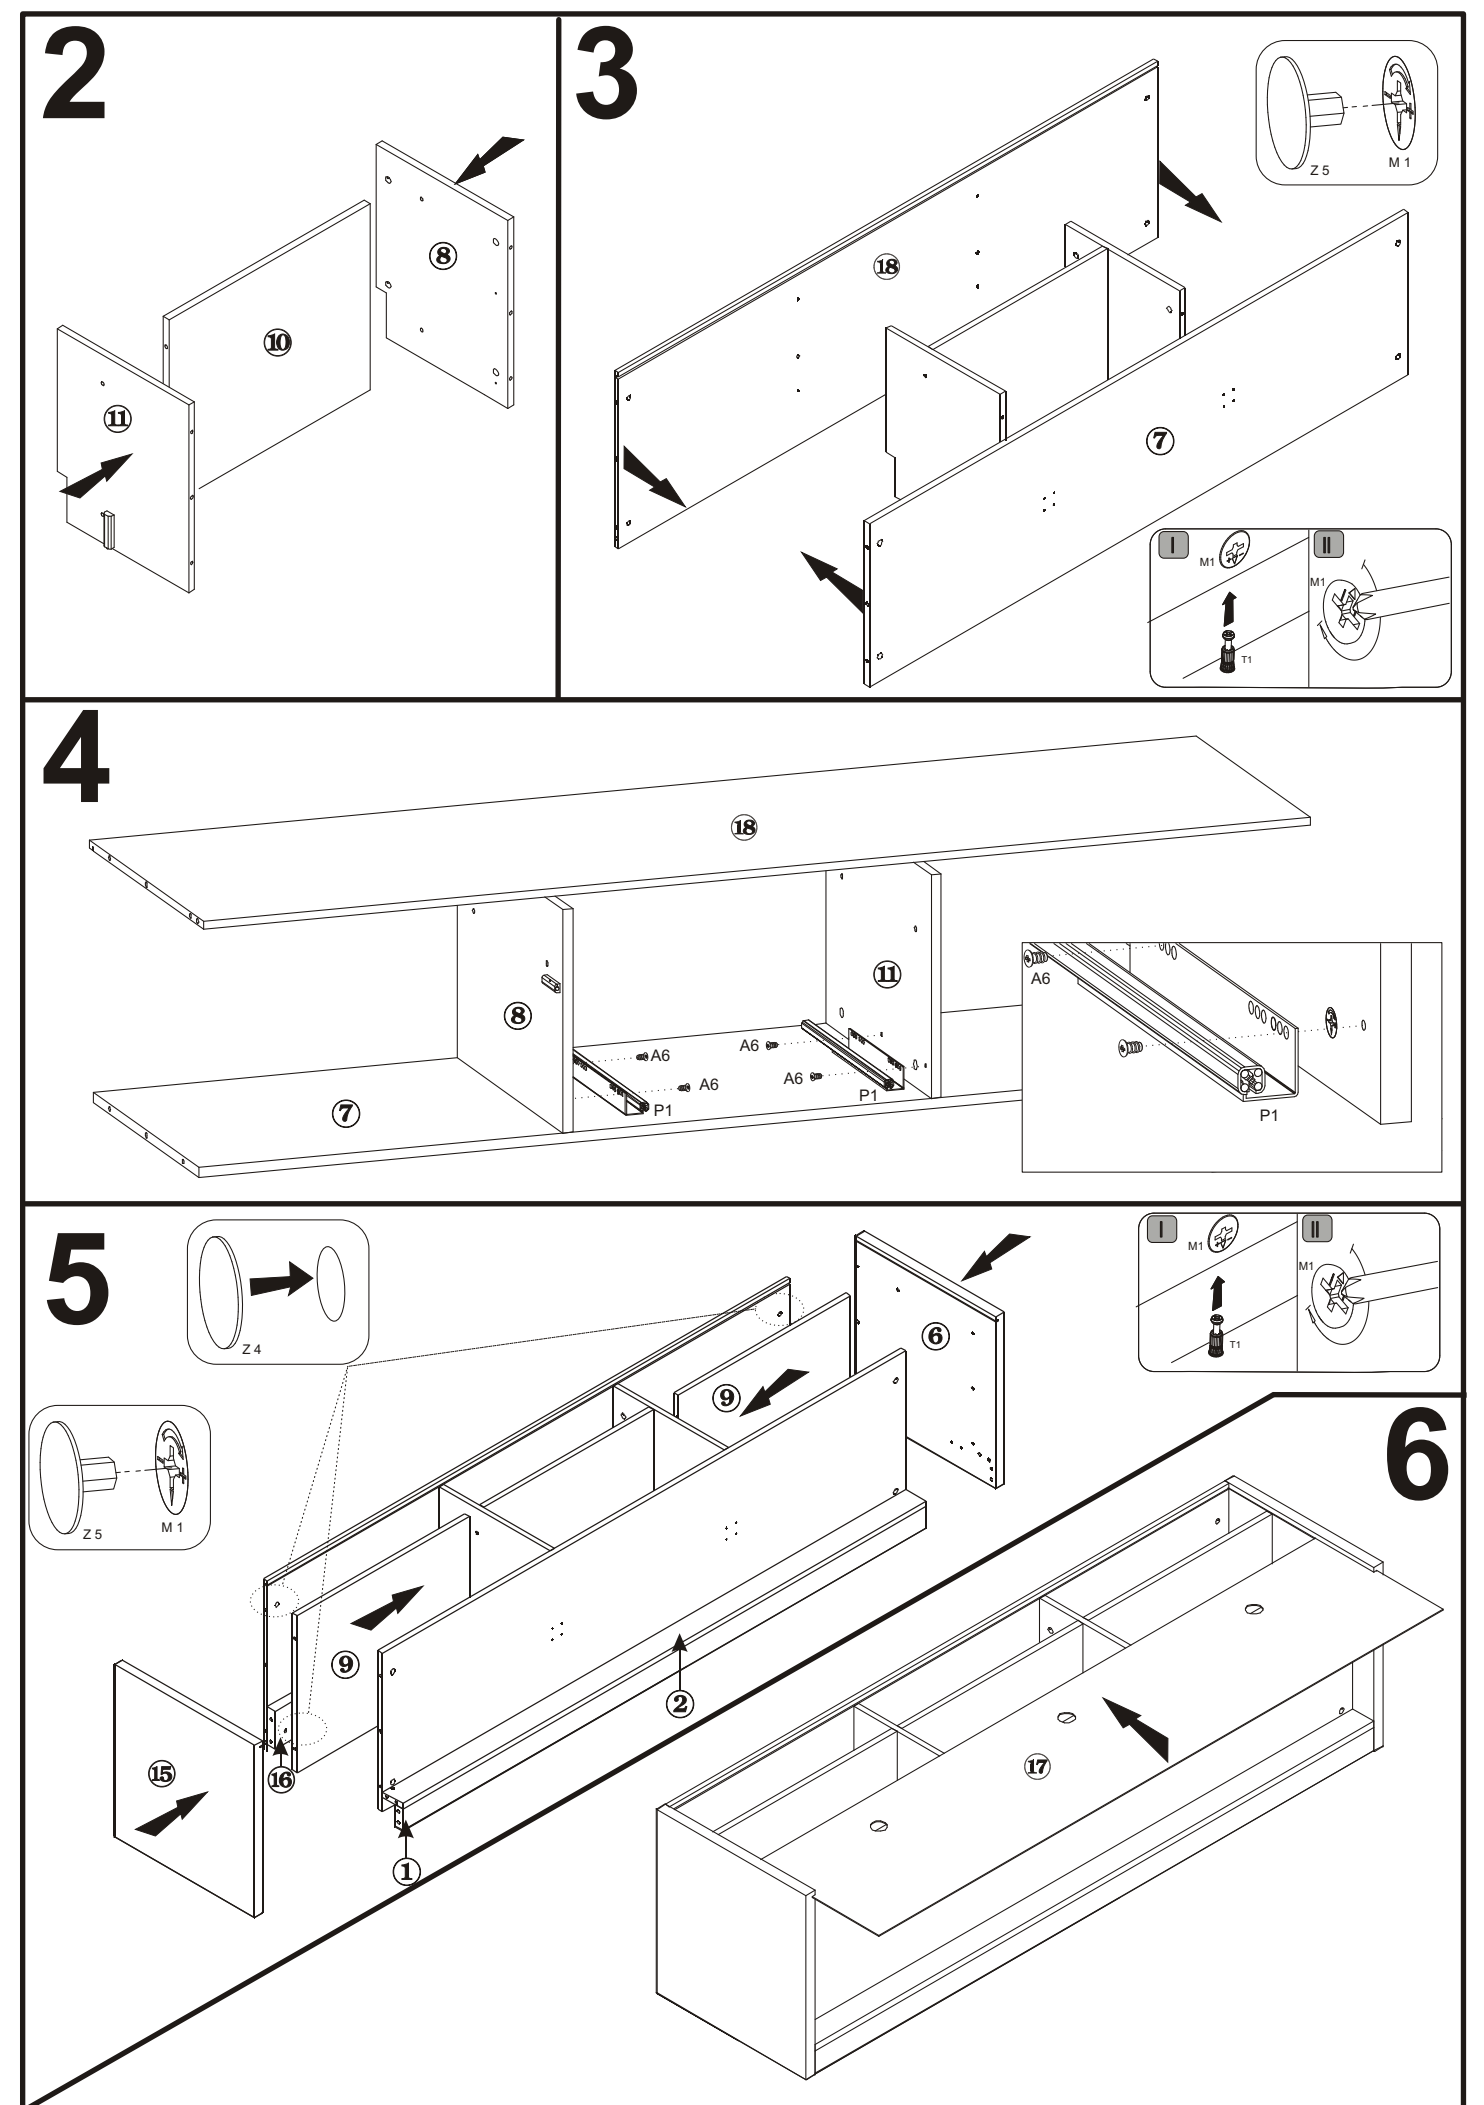

7

8

9

ENZO

EN2

- (D)** Montageanleitung
- (GB)** Assembly instructions
- (ES)** Instrucciones de instalación
- (FR)** Instructions de montage
- (CZ)** Montážní návod
- (PL)** Instrukcja montażu
- (HU)** Összeszerelési útmutató
- (SK)** Montážny návod
- (RU)** Инструкции по монтажу
- (IT)** Istruzioni di montaggio
- (RO)** Instrucțiuni de asamblare
- (TR)** Montaj talimatı
- (NL)** Handleiding voor de montage

1810x500x480

Lp.	A	Lp.	A
		25	564x190
12	380x580	24	580x140
11	372x459	23	100x580
10	568x455	22	528x148
9	577x455	21	396x539
8	372x459	20	528x148
7	1754x459	19	400x161
6	470x500	18	1754x498
5	382x190	17	391x1769
4	380x580	16	1754x110
3	339x140	15	470x500
2	1754x68	14	339x140
1	1754x64	13	382x190

2kpl 400 mm P1	1x LED 1700mm T1	18x 4x16 A7	10x P3	4x Z1	6x 4x27 A8	8x 8,4x50 K5	1x H1	4x 6x12 A6
22x G2	10x G1	4x 8x55 K2	4x M2	26x 8x30 K1	10x B5	2x S2	4x Z4	8x Z5
14x 3,5x16 A3	12x 3x16 A2	4x W2	4x Z3	2x R1	12x M1	16x T1	4x S1	1x Z1