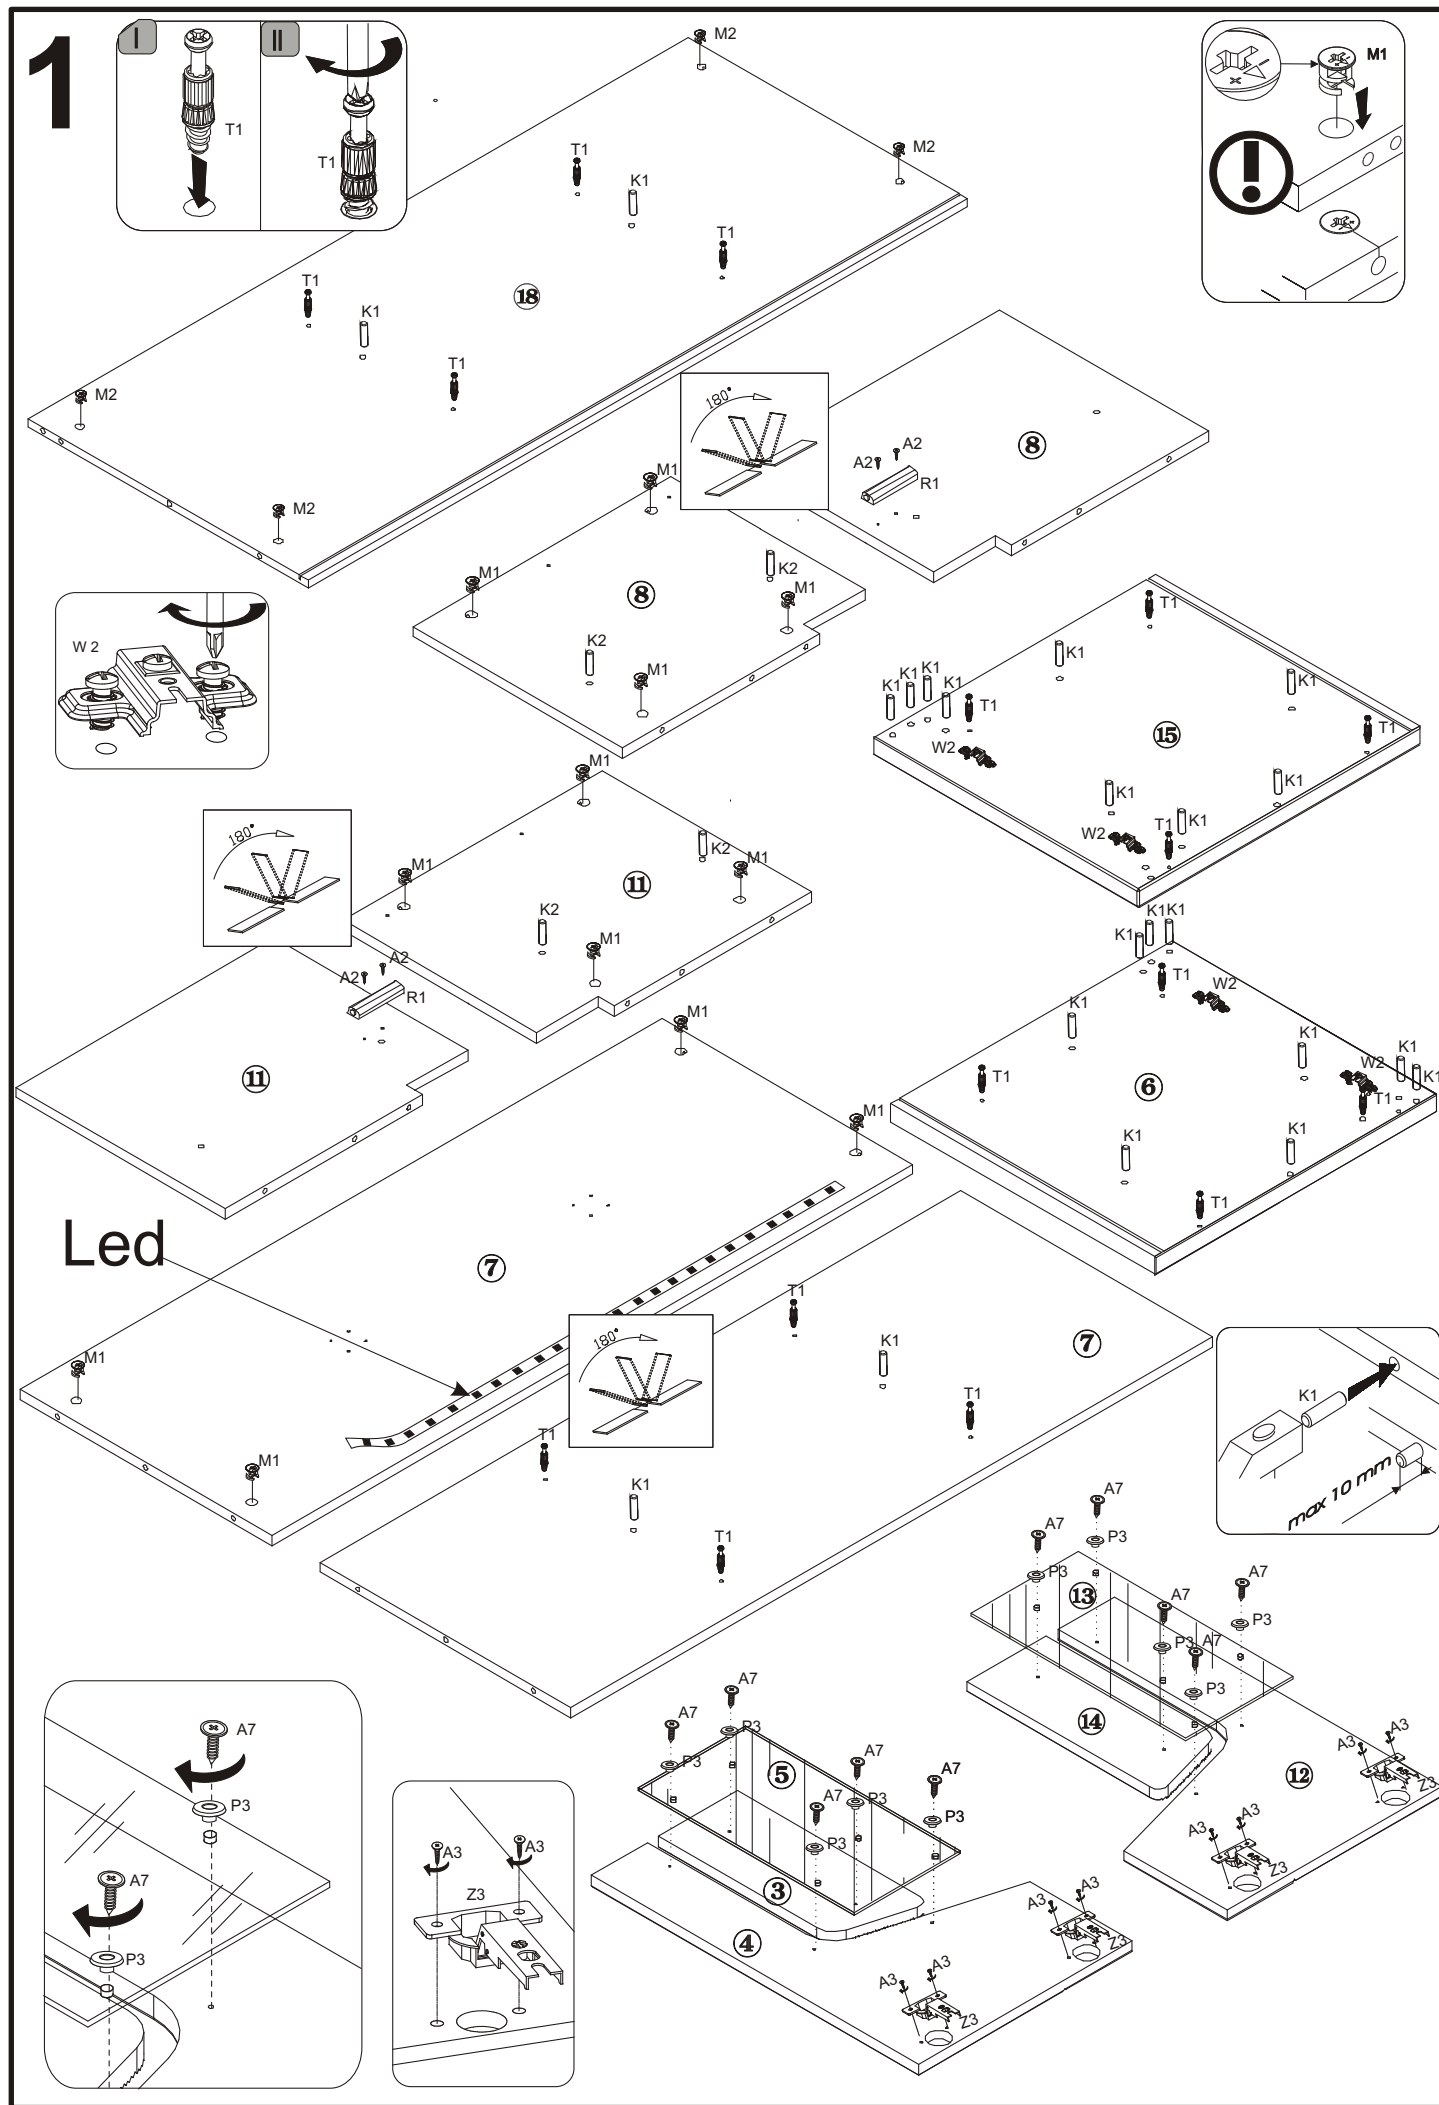

7

8

9

ENZO

EN2

- (D)** Montageanleitung
- (GB)** Assembly instructions
- (ES)** Instrucciones de instalación
- (FR)** Instructions de montage
- (CZ)** Montážní návod
- (PL)** Instrukcja montażu
- (HU)** Összeszerelési útmutató
- (SK)** Montážny návod
- (RU)** Инструкции по монтажу
- (IT)** Istruzioni di montaggio
- (RO)** Instrucțiuni de asamblare
- (TR)** Montaj talimatı
- (NL)** Handleiding voor de montage

1810x500x480

Lp.	A	Lp.	A
		25	564x190
12	380x580	24	580x140
11	372x459	23	100x580
10	568x455	22	528x148
9	577x455	21	396x539
8	372x459	20	528x148
7	1754x459	19	400x161
6	470x500	18	1754x498
5	382x190	17	391x1769
4	380x580	16	1754x110
3	339x140	15	470x500
2	1754x68	14	339x140
1	1754x64	13	382x190

2kpl 400 mm P1	1x LED 1700mm T1	18x 4x16 A7	10x P3	4x Z1	6x 4x27 A8	8x 8,4x50 K5	1x H1	4x 6x12 A6
22x G2	10x G1	4x 8x55 K2	4x M2	26x 8x30 K1	10x B5	2x S2	4x Z4	8x Z5
14x 3,5x16 A3	12x 3x16 A2	4x W2	4x Z3	2x R1	12x M1	16x T1	4x S1	1x Z1