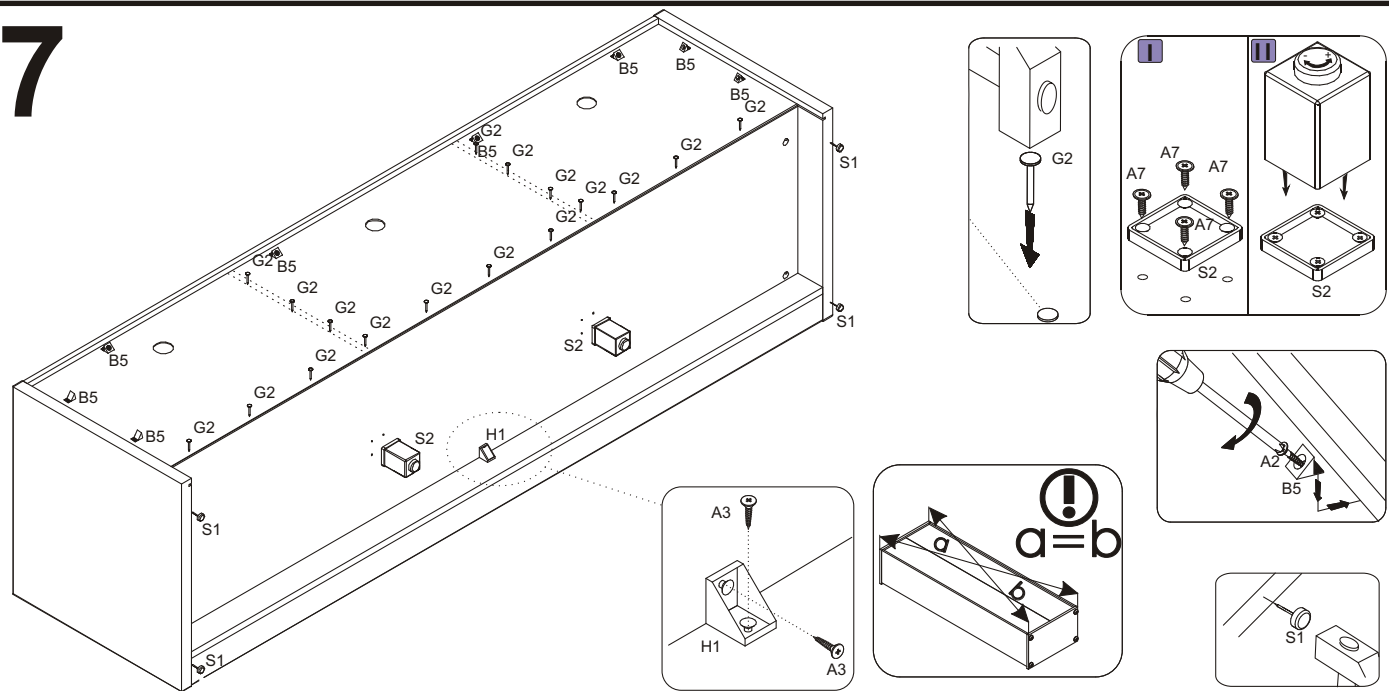

7

8

9

ENZO

EN2

- (D)** Montageanleitung
- (GB)** Assembly instructions
- (ES)** Instrucciones de instalación
- (FR)** Instructions de montage
- (CZ)** Montážní návod
- (PL)** Instrukcja montażu
- (HU)** Összeszerelési útmutató
- (SK)** Montážny návod
- (RU)** Инструкции по монтажу
- (IT)** Istruzioni di montaggio
- (RO)** Instrucțiuni de asamblare
- (TR)** Montaj talimatı
- (NL)** Handleiding voor de montage

1810x500x480

Lp.	A	Lp.	A
		25	564x190
12	380x580	24	580x140
11	372x459	23	100x580
10	568x455	22	528x148
9	577x455	21	396x539
8	372x459	20	528x148
7	1754x459	19	400x161
6	470x500	18	1754x498
5	382x190	17	391x1769
4	380x580	16	1754x110
3	339x140	15	470x500
2	1754x68	14	339x140
1	1754x64	13	382x190

2kpl 400 mm P1	1x LED 1700mm T1	18x 4x16 A7	10x P3	4x Z1	6x 4x27 A8	8x 8,4x50 K5	1x H1	4x 6x12 A6
22x G2	10x G1	4x 8x55 K2	4x M2	26x 8x30 K1	10x B5	2x S2	4x Z4	8x Z5
14x 3,5x16 A3	12x 3x16 A2	4x W2	4x Z3	2x R1	12x M1	16x T1	4x S1	1x Z1