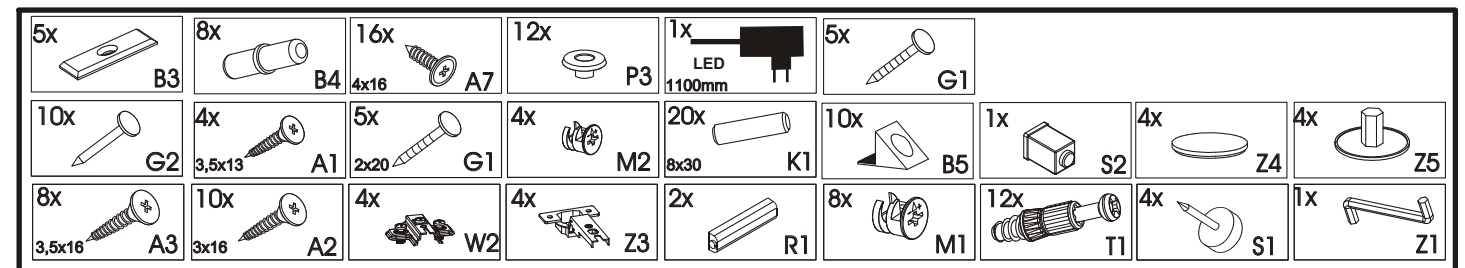

1230x400x840

Lp.	A	Lp.	A
12	740x580		
11	830x400	23	
10	752x592	22	
9	576x330	21	
8	732x359	20	
7	1170x359	19	
6	830x400	18	
5	382x240	17	
4	740x580	16	
3	339x140	15	1170x110
2	1170x68	14	339x140
1	1170x64	13	1170x398