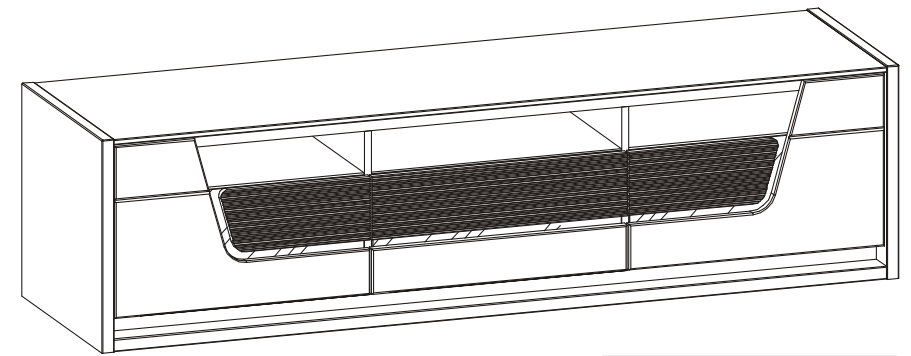

7

8

9

ENZO

EN2

- (D)** Montageanleitung
- (GB)** Assembly instructions
- (ES)** Instrucciones de instalación
- (FR)** Instructions de montage
- (CZ)** Montážní návod
- (PL)** Instrukcja montażu
- (HU)** Összeszerelési útmutató
- (SK)** Montážny návod
- (RU)** Инструкции по монтажу
- (IT)** Istruzioni di montaggio
- (RO)** Instrucțiuni de asamblare
- (TR)** Montaj talimatı
- (NL)** Handleiding voor de montage

2kpl 400 mm P1	1x LED 1700mm T1	18x 4x16 A7	10x P3	4x Z1	6x 4x27 A8	8x 8,4x50 K5	1x H1	4x 6x12 A6
22x G2	10x G1	4x 8x55 K2	4x M2	26x 8x30 K1	10x B5	2x S2	4x Z4	8x Z5
14x 3,5x16 A3	12x 3x16 A2	4x W2	4x Z3	2x R1	12x M1	16x T1	4x S1	1x Z1