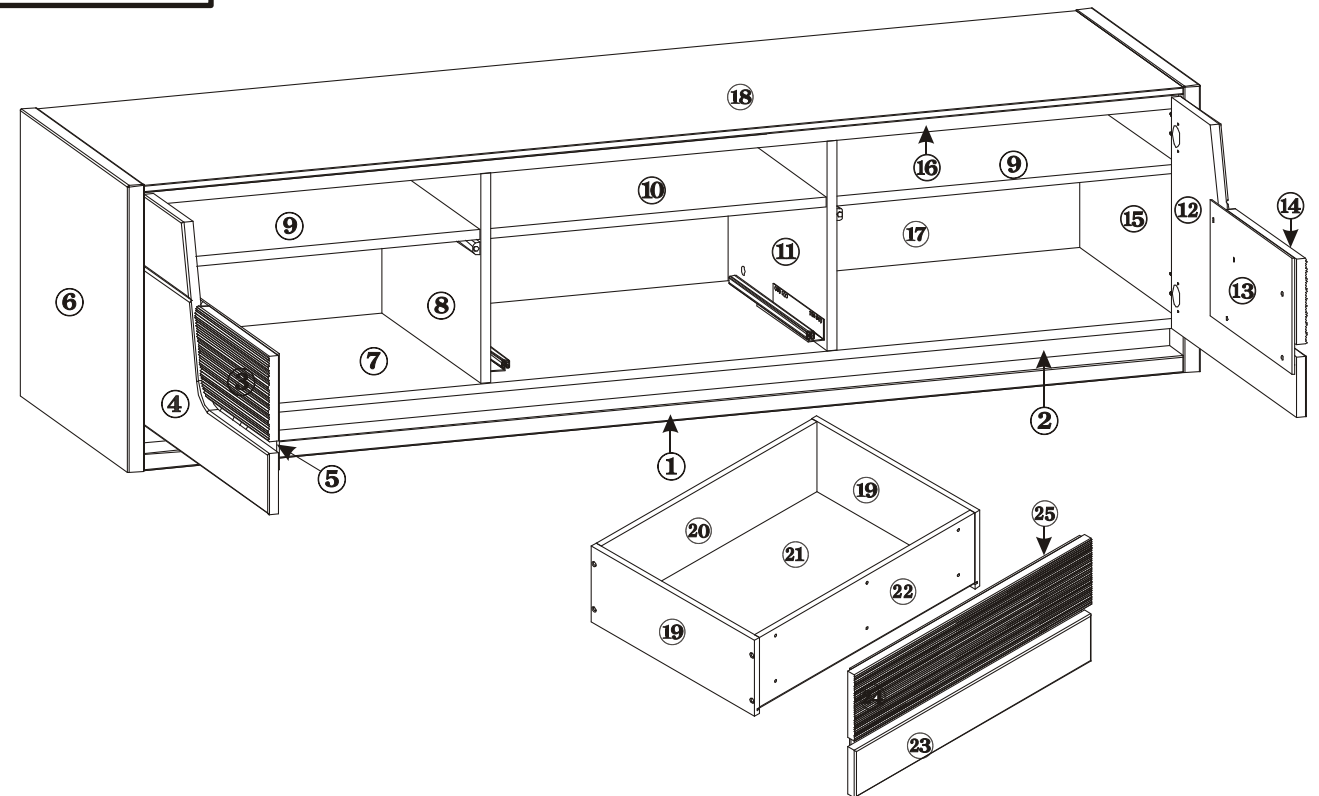

7

8

9

ENZO

EN2

- (D)** Montageanleitung
- (GB)** Assembly instructions
- (ES)** Instrucciones de instalación
- (FR)** Instructions de montage
- (CZ)** Montážní návod
- (PL)** Instrukcja montażu
- (HU)** Összeszerelési útmutató
- (SK)** Montážny návod
- (RU)** Инструкции по монтажу
- (IT)** Istruzioni di montaggio
- (RO)** Instrucțiuni de asamblare
- (TR)** Montaj talimatı
- (NL)** Handleiding voor de montage

1810x500x480

Lp.	A	Lp.	A
		25	564x190
12	380x580	24	580x140
11	372x459	23	100x580
10	568x455	22	528x148
9	577x455	21	396x539
8	372x459	20	528x148
7	1754x459	19	400x161
6	470x500	18	1754x498
5	382x190	17	391x1769
4	380x580	16	1754x110
3	339x140	15	470x500
2	1754x68	14	339x140
1	1754x64	13	382x190

2kpl 400 mm P1	1x LED 1700mm T1	18x 4x16 A7	10x P3	4x Z1	6x 4x27 A8	8x 8,4x50 K5	1x H1	4x 6x12 A6
22x G2	10x G1	4x 8x55 K2	4x M2	26x 8x30 K1	10x B5	2x S2	4x Z4	8x Z5
14x 3,5x16 A3	12x 3x16 A2	4x W2	4x Z3	2x R1	12x M1	16x T1	4x S1	1x Z1