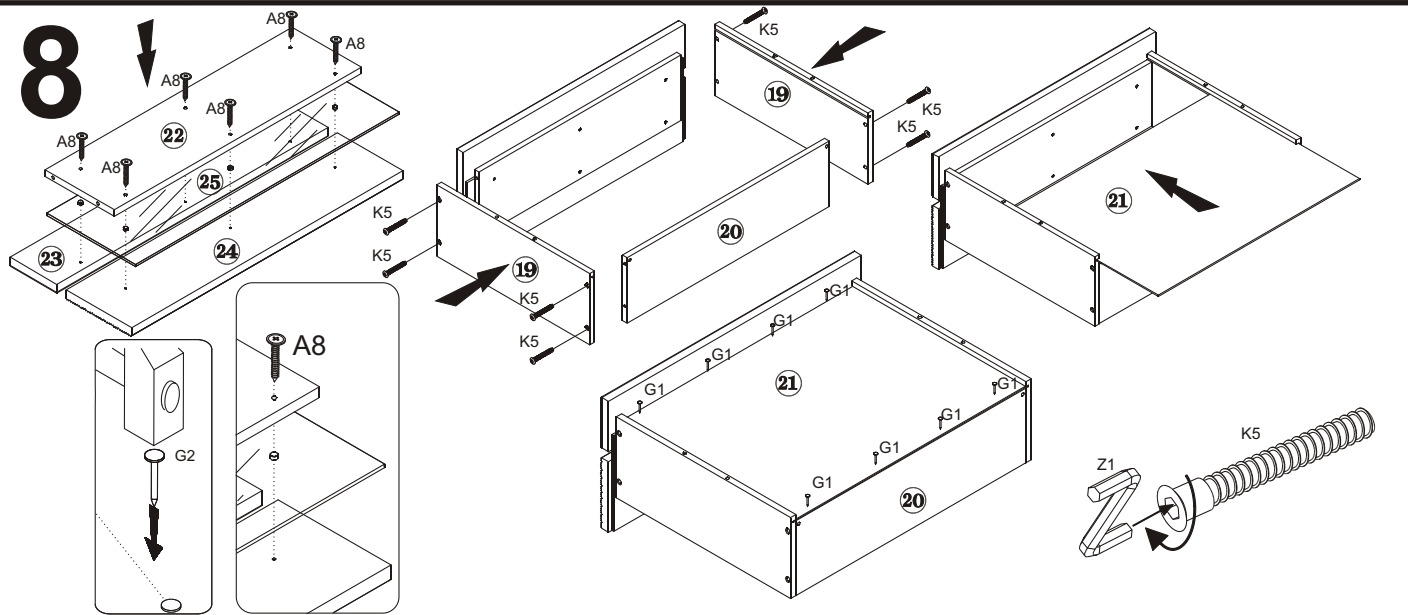

7

8

9

ENZO

EN2

- (D)** Montageanleitung
- (GB)** Assembly instructions
- (ES)** Instrucciones de instalación
- (FR)** Instructions de montage
- (CZ)** Montážní návod
- (PL)** Instrukcja montażu
- (HU)** Összeszerelési útmutató
- (SK)** Montážny návod
- (RU)** Инструкции по монтажу
- (IT)** Istruzioni di montaggio
- (RO)** Instrucțiuni de asamblare
- (TR)** Montaj talimatı
- (NL)** Handleiding voor de montage

1810x500x480

Lp.	A	Lp.	A
		25	564x190
12	380x580	24	580x140
11	372x459	23	100x580
10	568x455	22	528x148
9	577x455	21	396x539
8	372x459	20	528x148
7	1754x459	19	400x161
6	470x500	18	1754x498
5	382x190	17	391x1769
4	380x580	16	1754x110
3	339x140	15	470x500
2	1754x68	14	339x140
1	1754x64	13	382x190

2kpl 400 mm P1	1x LED 1700mm T1	18x 4x16 A7	10x P3	4x Z1	6x 4x27 A8	8x 8,4x50 K5	1x H1	4x 6x12 A6
22x G2	10x G1	4x 8x55 K2	4x M2	26x 8x30 K1	10x B5	2x S2	4x Z4	8x Z5
14x 3,5x16 A3	12x 3x16 A2	4x W2	4x Z3	2x R1	12x M1	16x T1	4x S1	1x Z1