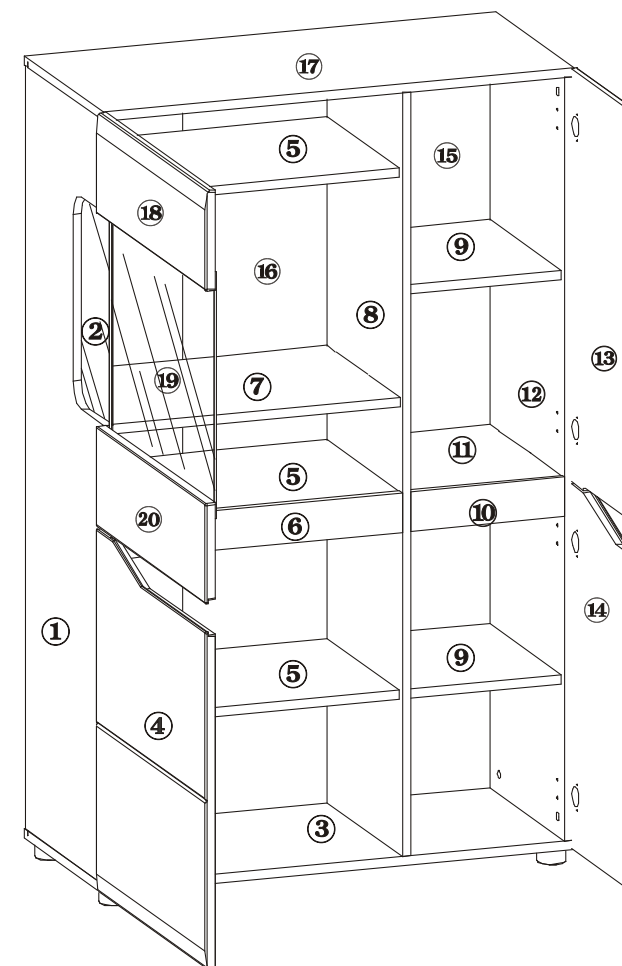

900x405x850

Lp.	A	19	476x69
9	396x175	18	496x175
8	901x386	17	356x447
7	375x360	16	436x104
6	786x386	15	350x117
5	901x386	14	350x117
4	786x370	13	801x492
3	475x360	12	801x391
2	635x496	11	635x396
1	786x386	10	370x88

8

9

LIONEL

WITRYNA-LI5

- (D)** Montageanleitung
- (GB)** Assembly instructions
- (ES)** Instrucciones de instalación
- (FR)** Instructions de montage
- (CZ)** Montážní návod
- (PL)** Instrukcja montażu
- (HU)** Összeszerelési útmutató
- (SK)** Montážny návod
- (RU)** Инструкции по монтажу
- (IT)** Istruzioni di montaggio
- (RO)** Instrucțiuni de asamblare
- (TR)** Montaj talimatı
- (NL)** Handleiding voor de montage

845x405x1390

Lp.	A		
12	1331x386		
11	276x354		
10	276x69		
9	275x354		
8	1331x370	20	540x175
7	520x360	19	430x516
6	520x69	18	540x175
5	519x354	17	845x386
4	635x540	16	1346x827
3	845x386	15	1346x291
2	376x169	14	635x296
1	1331x386	13	720x296

560x405x1931

Lp.	A		
12	556x175		
11	561x386		
10	1886x543		
9	1871x386		
8	520x354		
7	528x360		
6	528x69		
5	527x354		
4	635x556		
3	561x386		
2	916x169	14	556x175
1	1871x386	13	970x524

LIONEL PÓLKA WISZĄCA - LI 11