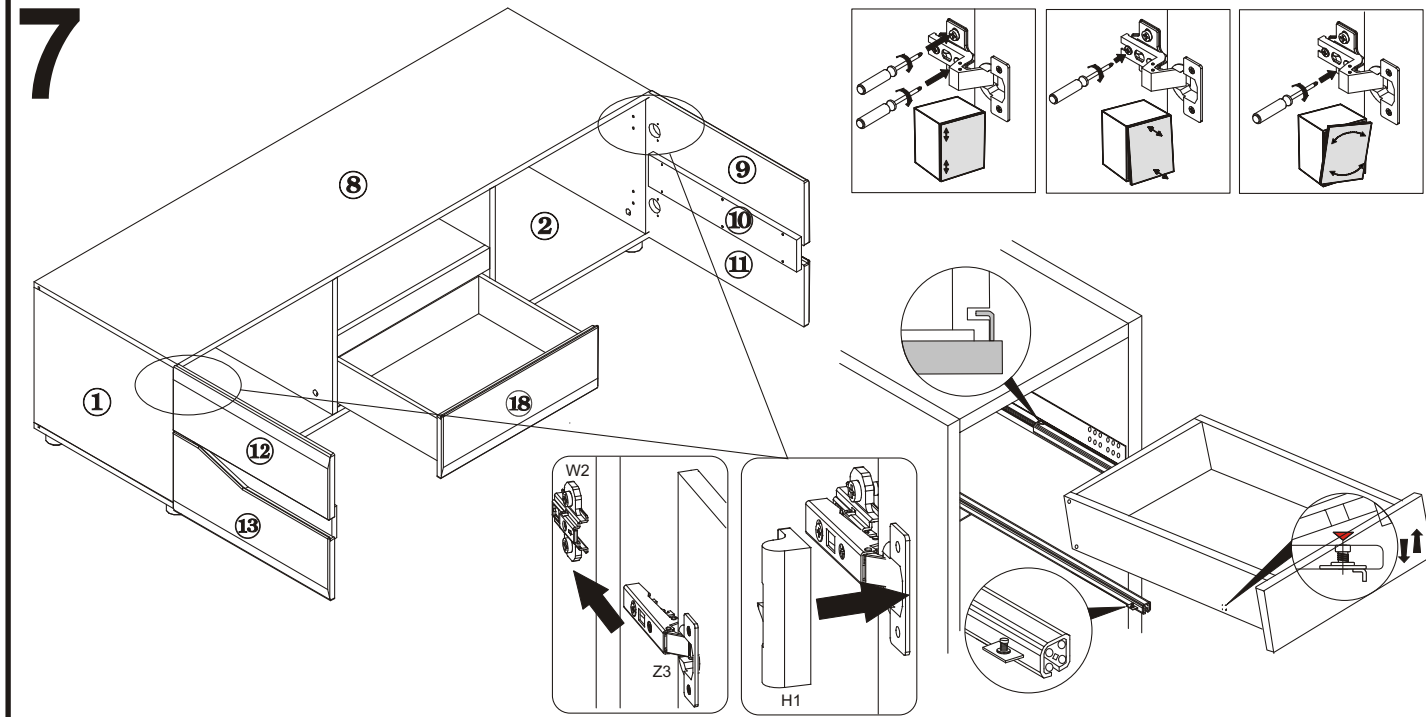

5

6

7

LIONEL

RTV-LI1

- (D) Montageanleitung
- (GB) Assembly instructions
- (ES) Instrucciones de instalación
- (FR) Instructions de montage
- (CZ) Montážní návod
- (PL) Instrukcja montażu
- (HU) Összeszerelési útmutató
- (SK) Montážny návod
- (RU) Инструкции по монтажу
- (IT) Istruzioni di montaggio
- (RO) Instrucțiuni de asamblare
- (TR) Montaj talimatı
- (NL) Handleiding voor de montage

560x405x1931

Lp.	A		
12	556x175		
11	561x386		
10	1886x543		
9	1871x386		
8	520x354		
7	528x360		
6	528x69		
5	527x354		
4	635x556		
3	561x386		
2	916x169	14	556x175
1	1871x386	13	970x524

LIONEL PÓLKA WISZĄCA - LI 11