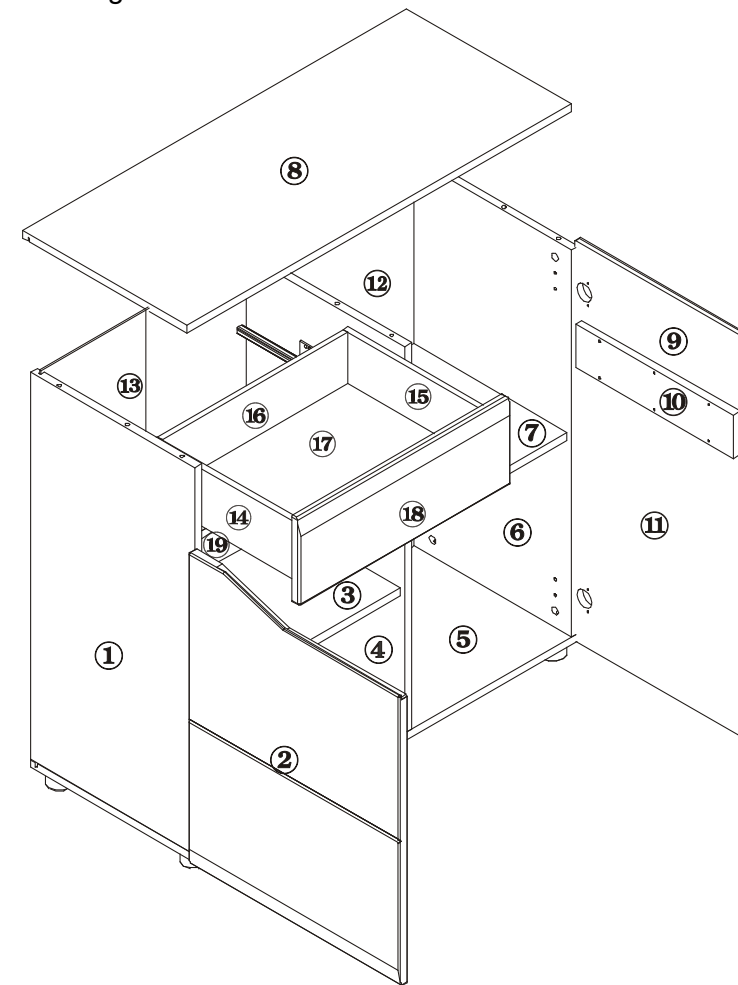

5

6

7

LIONEL

KOMODA-LI2

- (D)** Montageanleitung
- (GB)** Assembly instructions
- (ES)** Instrucciones de instalación
- (FR)** Instructions de montage
- (CZ)** Montážní návod
- (PL)** Instrukcja montażu
- (HU)** Összeszerelési útmutató
- (SK)** Montážny návod
- (RU)** Инструкции по монтажу
- (IT)** Istruzioni di montaggio
- (RO)** Instrucțiuni de asamblare
- (TR)** Montaj talimatı
- (NL)** Handleiding voor de montage

900x405x850

Lp.	A	19	476x69
9	396x175	18	496x175
8	901x386	17	356x447
7	375x360	16	436x104
6	786x386	15	350x117
5	901x386	14	350x117
4	786x370	13	801x492
3	475x360	12	801x391
2	635x496	11	635x396
1	786x386	10	370x88

560x405x1931

Lp.	A		
12	556x175		
11	561x386		
10	1886x543		
9	1871x386		
8	520x354		
7	528x360		
6	528x69		
5	527x354		
4	635x556		
3	561x386		
2	916x169	14	556x175
1	1871x386	13	970x524

LIONEL PÓLKA WISZĄCA - LI 11