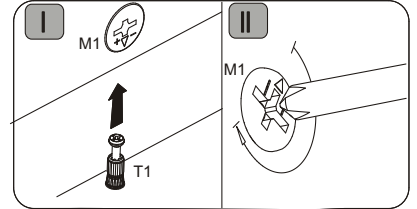

8

9

LIONEL

WITRYNA-LI5

- (D)** Montageanleitung
- (GB)** Assembly instructions
- (ES)** Instrucciones de instalación
- (FR)** Instructions de montage
- (CZ)** Montážní návod
- (PL)** Instrukcja montażu
- (HU)** Összeszerelési útmutató
- (SK)** Montážny návod
- (RU)** Инструкции по монтажу
- (IT)** Istruzioni di montaggio
- (RO)** Instrucțiuni de asamblare
- (TR)** Montaj talimatı
- (NL)** Handleiding voor de montage

845x405x1390

Lp.	A		
12	1331x386		
11	276x354		
10	276x69		
9	275x354		
8	1331x370	20	540x175
7	520x360	19	430x516
6	520x69	18	540x175
5	519x354	17	845x386
4	635x540	16	1346x827
3	845x386	15	1346x291
2	376x169	14	635x296
1	1331x386	13	720x296

5

6

7

6

7

LIONEL

WITRYNA LP-LI6

- (D)** Montageanleitung
- (GB)** Assembly instructions
- (ES)** Instrucciones de instalación
- (FR)** Instructions de montage
- (CZ)** Montážní návod
- (PL)** Instrukcja montażu
- (HU)** Összeszerelési útmutató
- (SK)** Montážny návod
- (RU)** Инструкции по монтажу
- (IT)** Istruzioni di montaggio
- (RO)** Instrucțiuni de asamblare
- (TR)** Montaj talimatı
- (NL)** Handleiding voor de montage