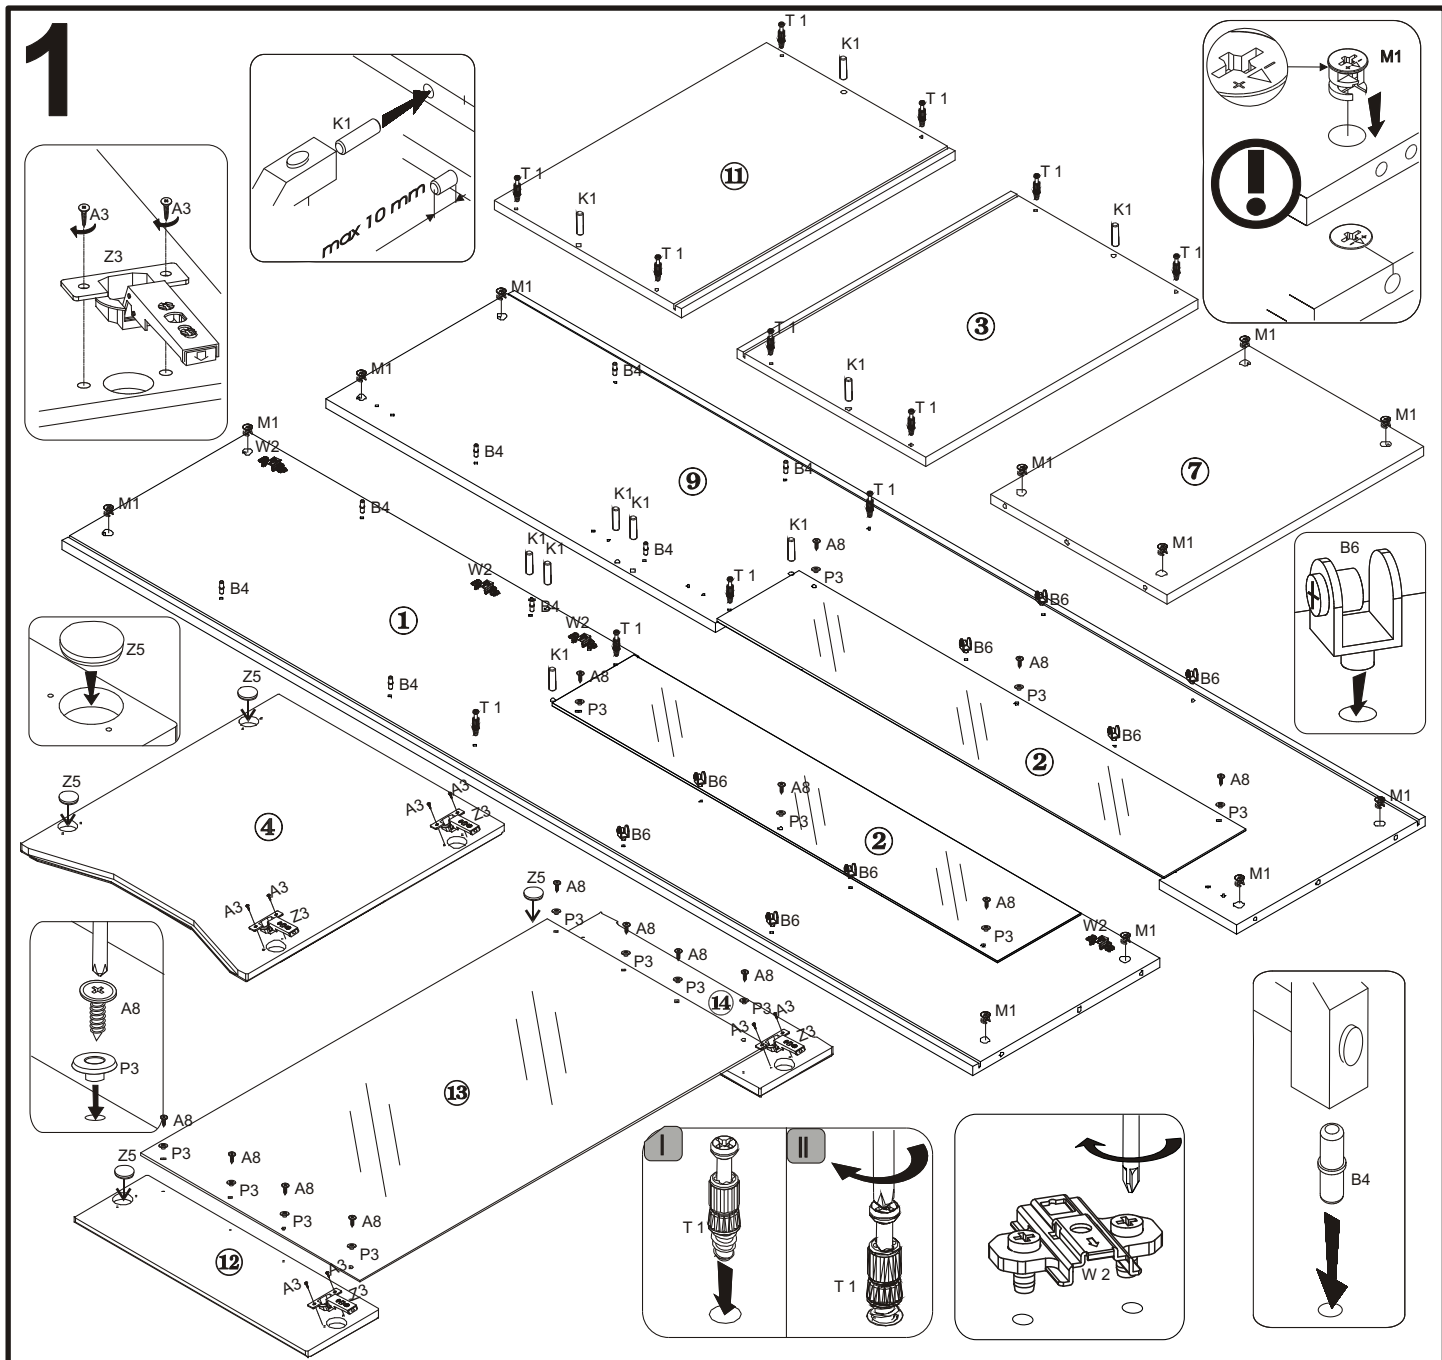

5

6

7

6

7

LIONEL

WITRYNA LP-LI6

- (D)** Montageanleitung
- (GB)** Assembly instructions
- (ES)** Instrucciones de instalación
- (FR)** Instructions de montage
- (CZ)** Montážní návod
- (PL)** Instrukcja montażu
- (HU)** Összeszerelési útmutató
- (SK)** Montážny návod
- (RU)** Инструкции по монтажу
- (IT)** Istruzioni di montaggio
- (RO)** Instrucțiuni de asamblare
- (TR)** Montaj talimatı
- (NL)** Handleiding voor de montage

560x405x1931

Lp.	A		
12	556x175		
11	561x386		
10	1886x543		
9	1871x386		
8	520x354		
7	528x360		
6	528x69		
5	527x354		
4	635x556		
3	561x386		
2	916x169	14	556x175
1	1871x386	13	970x524

LIONEL PÓLKA WISZĄCA - LI 11