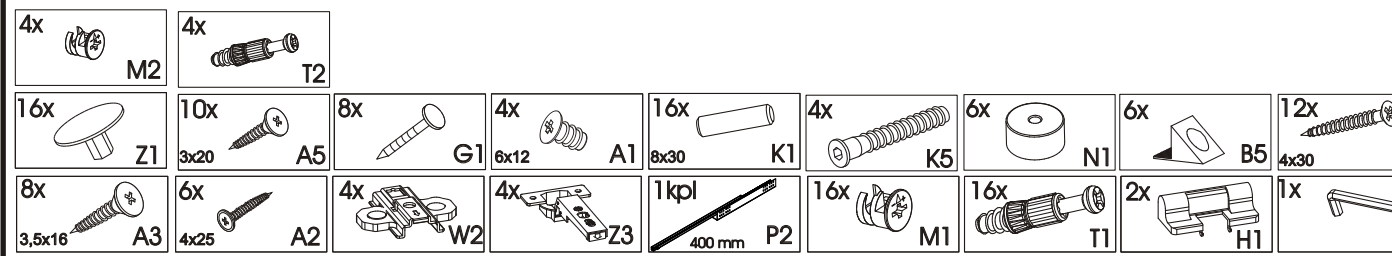

5

6

7

LIONEL

RTV-LI1

- (D) Montageanleitung
- (GB) Assembly instructions
- (ES) Instrucciones de instalación
- (FR) Instructions de montage
- (CZ) Montážní návod
- (PL) Instrukcja montażu
- (HU) Összeszerelési útmutató
- (SK) Montážny návod
- (RU) Инструкции по монтажу
- (IT) Istruzioni di montaggio
- (RO) Instrucțiuni de asamblare
- (TR) Montaj talimatı
- (NL) Handleiding voor de montage

1500x470x430

Lp.	A	Lp.	A
9	496x175	18	496x175
8	1501x453	17	356x455
7	385x498	16	444x104
6	370x437	15	350x117
5	484x58	14	350x117
4	484x421	13	496x219
3	370x437	12	496x175
2	1501x453	11	496x219
1	370x453	10	470x88