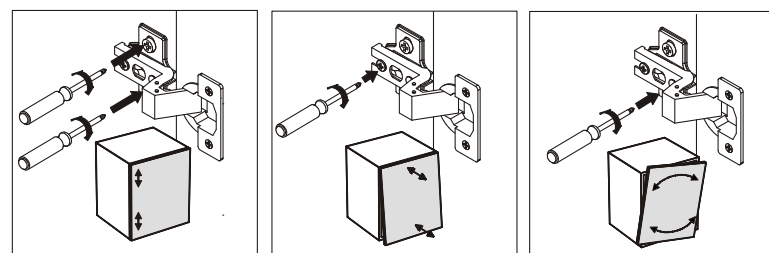

8

9

LIONEL

WITRYNA-LI5

- (D)** Montageanleitung
- (GB)** Assembly instructions
- (ES)** Instrucciones de instalación
- (FR)** Instructions de montage
- (CZ)** Montážní návod
- (PL)** Instrukcja montażu
- (HU)** Összeszerelési útmutató
- (SK)** Montážny návod
- (RU)** Инструкции по монтажу
- (IT)** Istruzioni di montaggio
- (RO)** Instrucțiuni de asamblare
- (TR)** Montaj talimatı
- (NL)** Handleiding voor de montage

5

6

7

6

7

LIONEL

WITRYNA LP-LI6

- (D)** Montageanleitung
- (GB)** Assembly instructions
- (ES)** Instrucciones de instalación
- (FR)** Instructions de montage
- (CZ)** Montážní návod
- (PL)** Instrukcja montażu
- (HU)** Összeszerelési útmutató
- (SK)** Montážny návod
- (RU)** Инструкции по монтажу
- (IT)** Istruzioni di montaggio
- (RO)** Instrucțiuni de asamblare
- (TR)** Montaj talimatı
- (NL)** Handleiding voor de montage

560x405x1931

Lp.	A		
12	556x175		
11	561x386		
10	1886x543		
9	1871x386		
8	520x354		
7	528x360		
6	528x69		
5	527x354		
4	635x556		
3	561x386		
2	916x169	14	556x175
1	1871x386	13	970x524

LIONEL PÓLKA WISZĄCA - LI 11