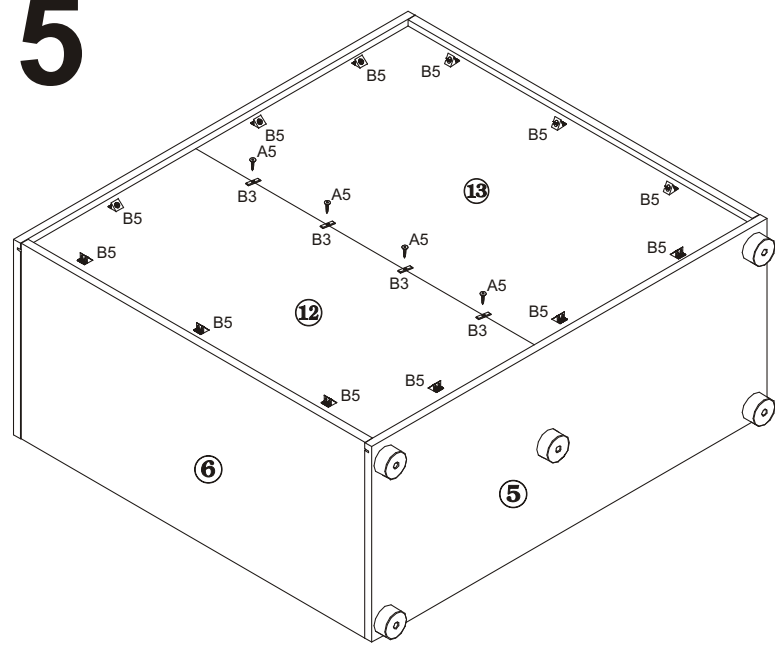

5

6

7

LIONEL

KOMODA-LI2

- **(D)** Montageanleitung
- **(GB)** Assembly instructions
- **(ES)** Instrucciones de instalación
- **(FR)** Instructions de montage
- **(CZ)** Montážní návod
- **(PL)** Instrukcja montażu
- **(HU)** Összeszerelési útmutató
- **(SK)** Montážny návod
- **(RU)** Инструкции по монтажу
- **(IT)** Istruzioni di montaggio
- **(RO)** Instrucțiuni de asamblare
- **(TR)** Montaj talimatı
- **(NL)** Handleiding voor de montage

900x405x850

Lp.	A	19	476x69
9	396x175	18	496x175
8	901x386	17	356x447
7	375x360	16	436x104
6	786x386	15	350x117
5	901x386	14	350x117
4	786x370	13	801x492
3	475x360	12	801x391
2	635x496	11	635x396
1	786x386	10	370x88