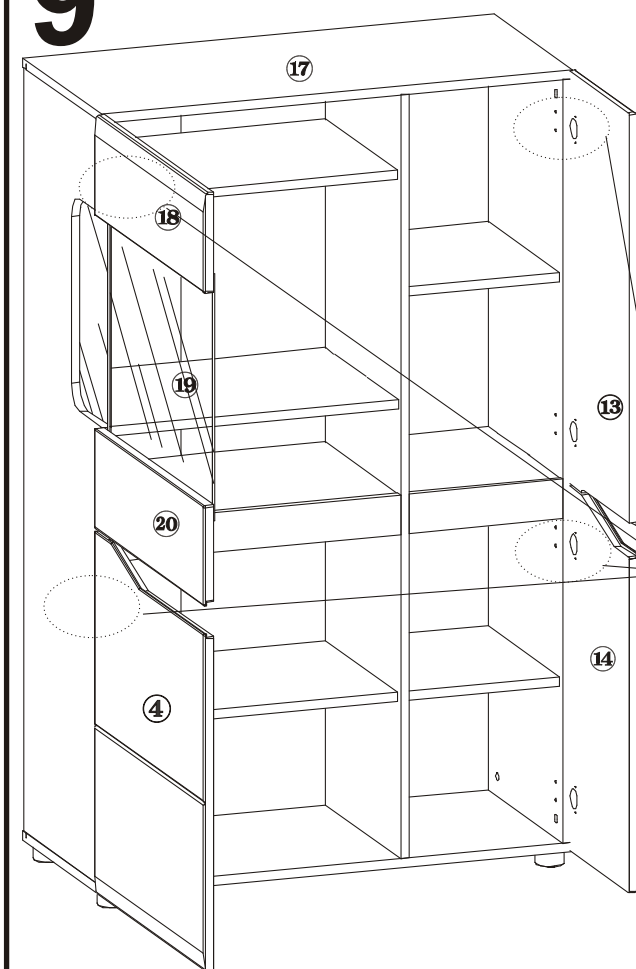

5

6

7

LIONEL

KOMODA-LI2

- (D)** Montageanleitung
- (GB)** Assembly instructions
- (ES)** Instrucciones de instalación
- (FR)** Instructions de montage
- (CZ)** Montážní návod
- (PL)** Instrukcja montażu
- (HU)** Összeszerelési útmutató
- (SK)** Montážny návod
- (RU)** Инструкции по монтажу
- (IT)** Istruzioni di montaggio
- (RO)** Instrucțiuni de asamblare
- (TR)** Montaj talimatı
- (NL)** Handleiding voor de montage

900x405x850

Lp.	A	19	476x69
9	396x175	18	496x175
8	901x386	17	356x447
7	375x360	16	436x104
6	786x386	15	350x117
5	901x386	14	350x117
4	786x370	13	801x492
3	475x360	12	801x391
2	635x496	11	635x396
1	786x386	10	370x88

8

9

LIONEL

WITRYNA-LI5

- (D)** Montageanleitung
- (GB)** Assembly instructions
- (ES)** Instrucciones de instalación
- (FR)** Instructions de montage
- (CZ)** Montážní návod
- (PL)** Instrukcja montażu
- (HU)** Összeszerelési útmutató
- (SK)** Montážny návod
- (RU)** Инструкции по монтажу
- (IT)** Istruzioni di montaggio
- (RO)** Instrucțiuni de asamblare
- (TR)** Montaj talimatı
- (NL)** Handleiding voor de montage

560x405x1931

Lp.	A		
12	556x175		
11	561x386		
10	1886x543		
9	1871x386		
8	520x354		
7	528x360		
6	528x69		
5	527x354		
4	635x556		
3	561x386		
2	916x169	14	556x175
1	1871x386	13	970x524

LIONEL PÓLKA WISZĄCA - LI 11