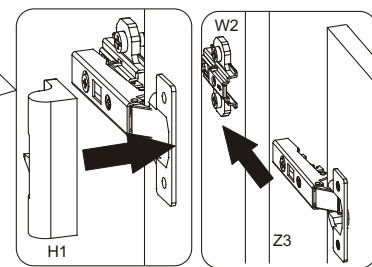

8

9

LIONEL

WITRYNA-LI5

- (D)** Montageanleitung
- (GB)** Assembly instructions
- (ES)** Instrucciones de instalación
- (FR)** Instructions de montage
- (CZ)** Montážní návod
- (PL)** Instrukcja montażu
- (HU)** Összeszerelési útmutató
- (SK)** Montážny návod
- (RU)** Инструкции по монтажу
- (IT)** Istruzioni di montaggio
- (RO)** Instrucțiuni de asamblare
- (TR)** Montaj talimatı
- (NL)** Handleiding voor de montage

5

6

7

6

7

LIONEL

WITRYNA LP-LI6

- (D)** Montageanleitung
- (GB)** Assembly instructions
- (ES)** Instrucciones de instalación
- (FR)** Instructions de montage
- (CZ)** Montážní návod
- (PL)** Instrukcja montażu
- (HU)** Összeszerelési útmutató
- (SK)** Montážny návod
- (RU)** Инструкции по монтажу
- (IT)** Istruzioni di montaggio
- (RO)** Instrucțiuni de asamblare
- (TR)** Montaj talimatı
- (NL)** Handleiding voor de montage

560x405x1931

Lp.	A		
12	556x175		
11	561x386		
10	1886x543		
9	1871x386		
8	520x354		
7	528x360		
6	528x69		
5	527x354		
4	635x556		
3	561x386		
2	916x169	14	556x175
1	1871x386	13	970x524

LIONEL PÓLKA WISZĄCA - LI 11