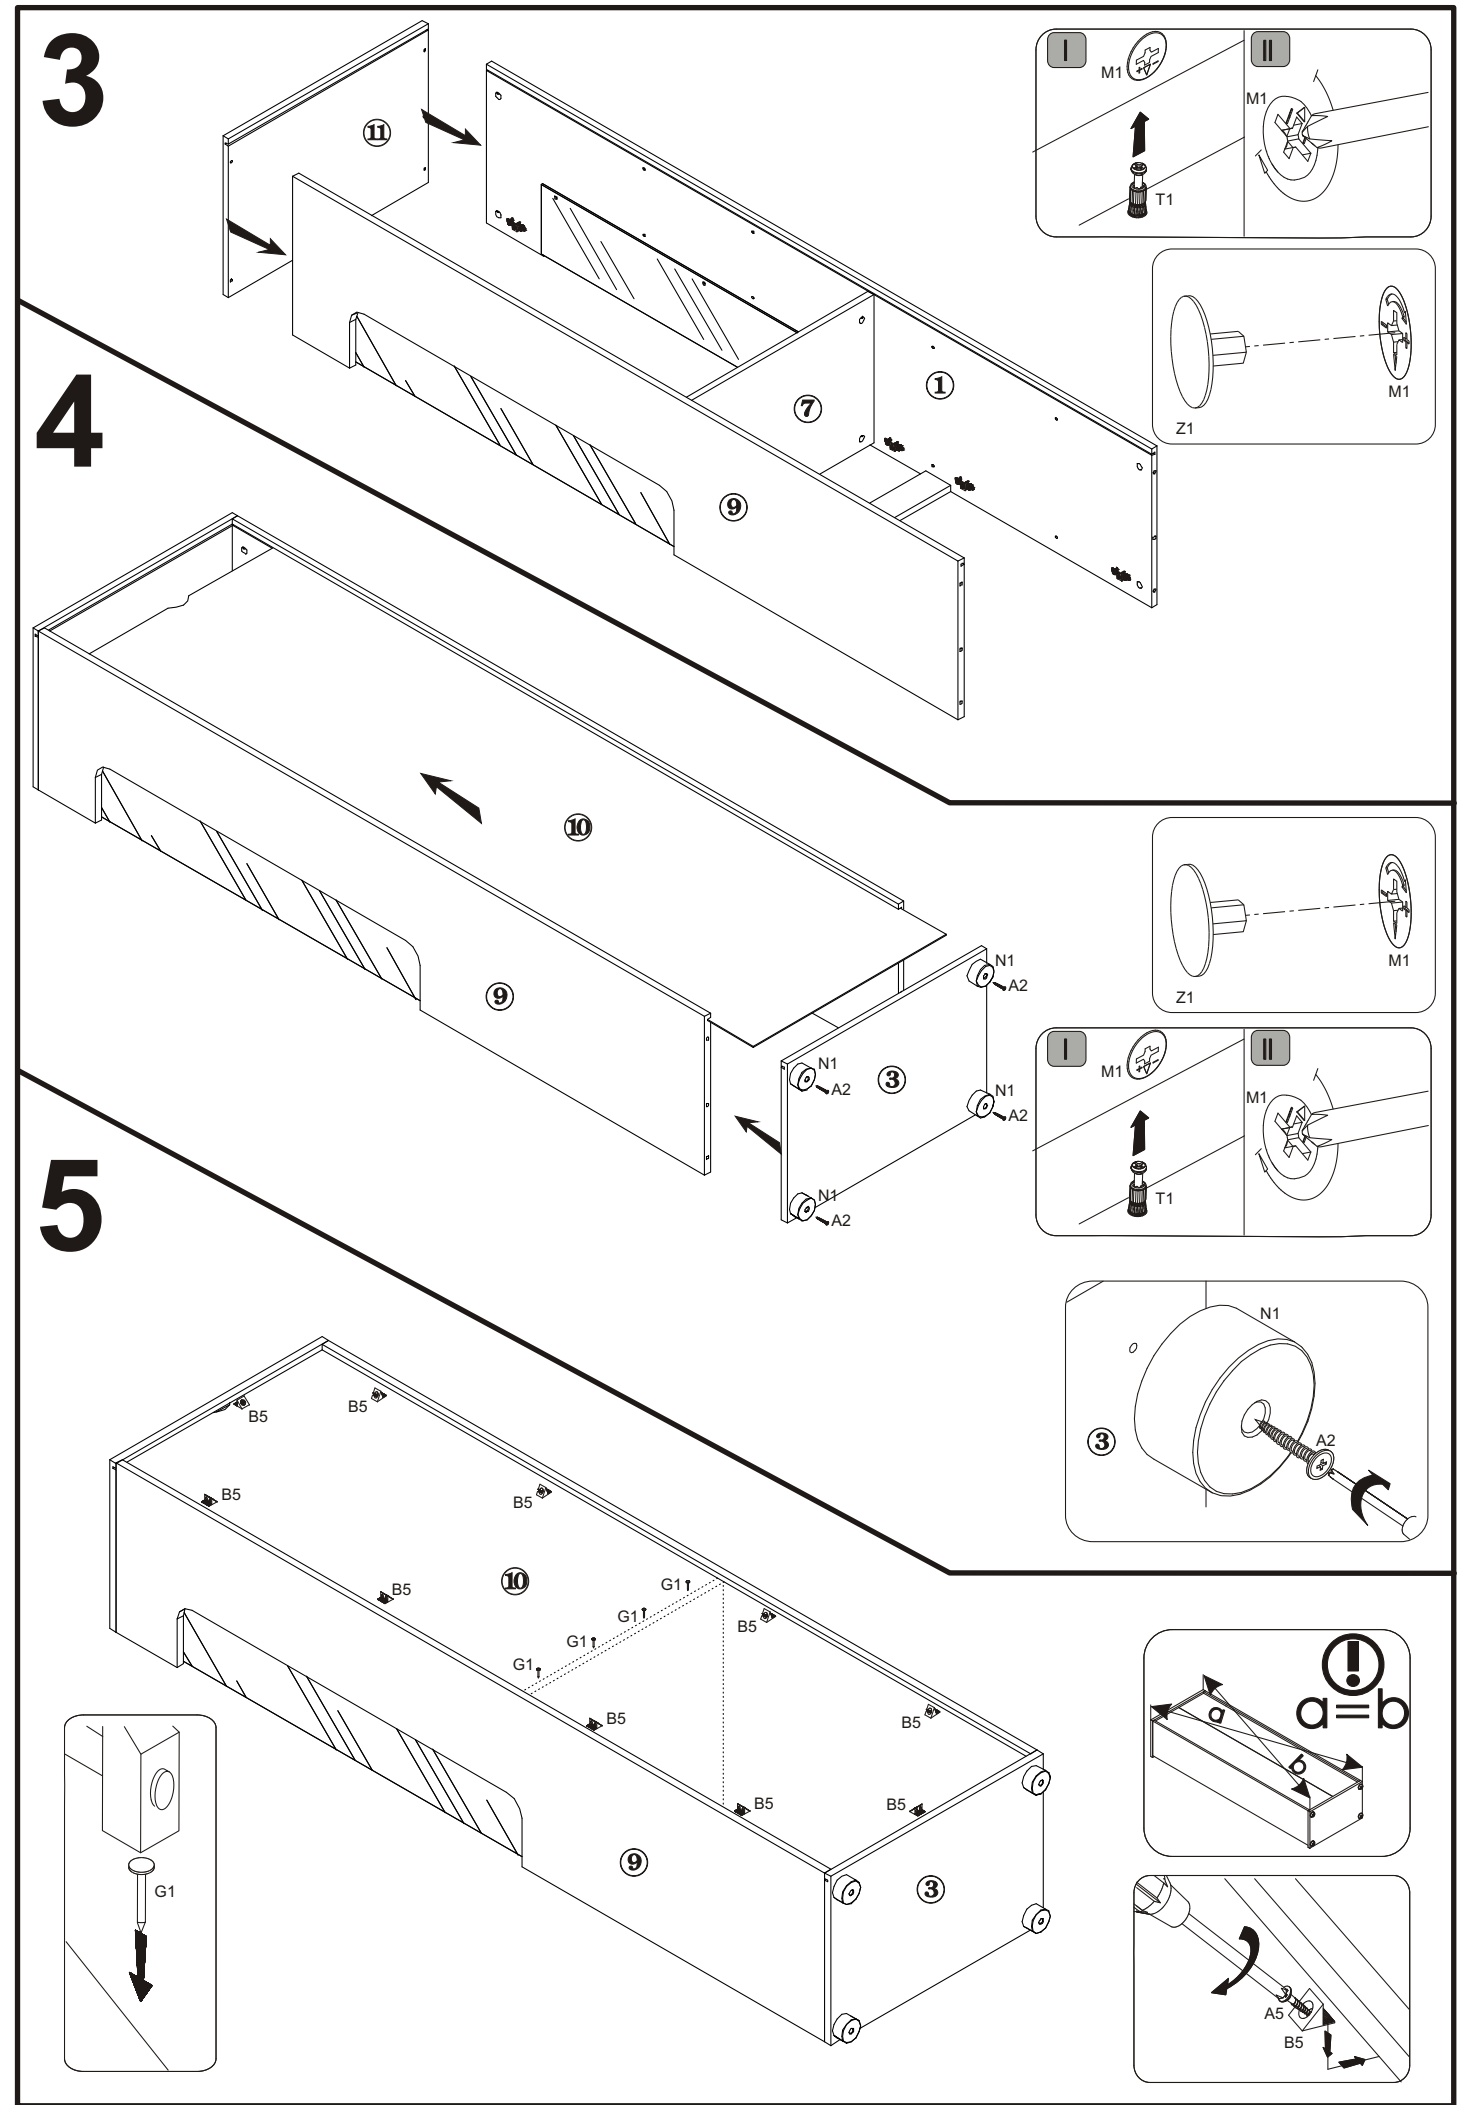

5

6

7

6

7

LIONEL

WITRYNA LP-LI6

- (D)** Montageanleitung
- (GB)** Assembly instructions
- (ES)** Instrucciones de instalación
- (FR)** Instructions de montage
- (CZ)** Montážní návod
- (PL)** Instrukcja montażu
- (HU)** Összeszerelési útmutató
- (SK)** Montážny návod
- (RU)** Инструкции по монтажу
- (IT)** Istruzioni di montaggio
- (RO)** Instrucțiuni de asamblare
- (TR)** Montaj talimatı
- (NL)** Handleiding voor de montage

560x405x1931

Lp.	A		
12	556x175		
11	561x386		
10	1886x543		
9	1871x386		
8	520x354		
7	528x360		
6	528x69		
5	527x354		
4	635x556		
3	561x386		
2	916x169	14	556x175
1	1871x386	13	970x524

LIONEL PÓLKA WISZĄCA - LI 11