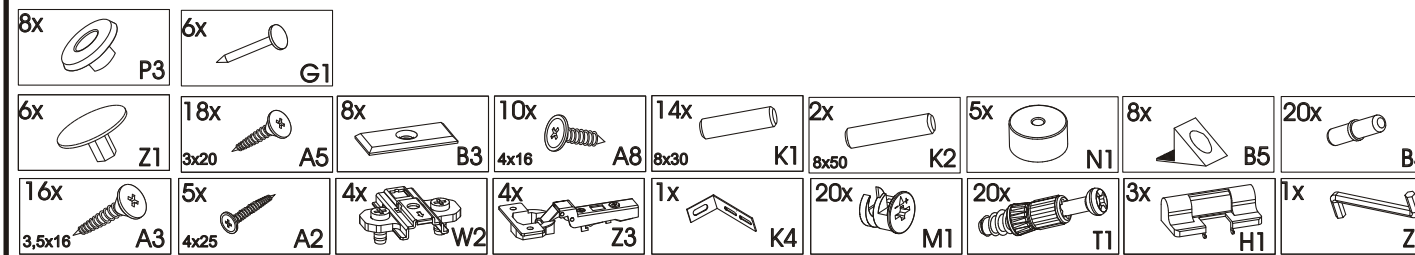

Lp.	A		
12	1331x386		
11	276x354		
10	276x69		
9	275x354		
8	1331x370	20	540x175
7	520x360	19	430x516
6	520x69	18	540x175
5	519x354	17	845x386
4	635x540	16	1346x827
3	845x386	15	1346x291
2	376x169	14	635x296
1	1331x386	13	720x296