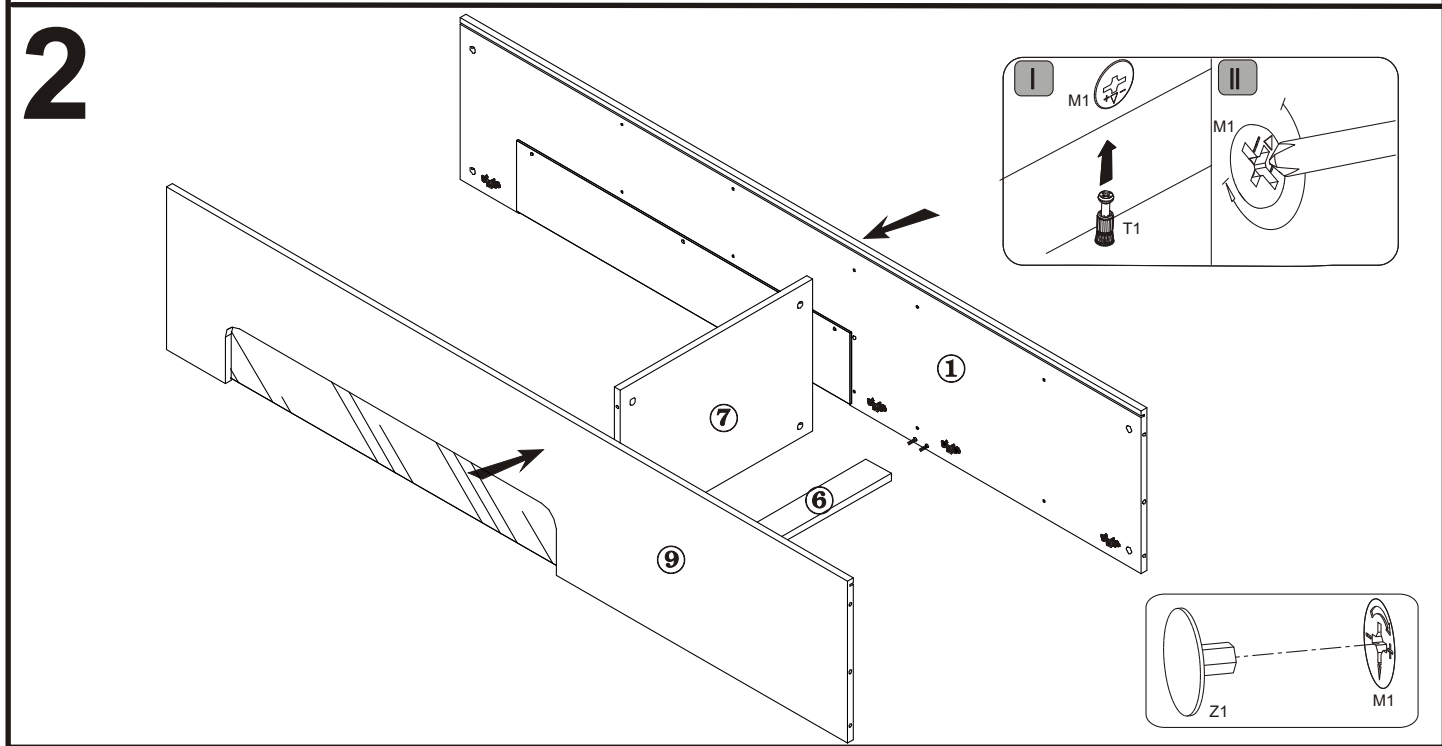

5

6

7

6

7

LIONEL

WITRYNA LP-LI6

- (D)** Montageanleitung
- (GB)** Assembly instructions
- (ES)** Instrucciones de instalación
- (FR)** Instructions de montage
- (CZ)** Montážní návod
- (PL)** Instrukcja montażu
- (HU)** Összeszerelési útmutató
- (SK)** Montážny návod
- (RU)** Инструкции по монтажу
- (IT)** Istruzioni di montaggio
- (RO)** Instrucțiuni de asamblare
- (TR)** Montaj talimatı
- (NL)** Handleiding voor de montage

560x405x1931

Lp.	A		
12	556x175		
11	561x386		
10	1886x543		
9	1871x386		
8	520x354		
7	528x360		
6	528x69		
5	527x354		
4	635x556		
3	561x386		
2	916x169	14	556x175
1	1871x386	13	970x524

LIONEL PÓLKA WISZĄCA - LI 11