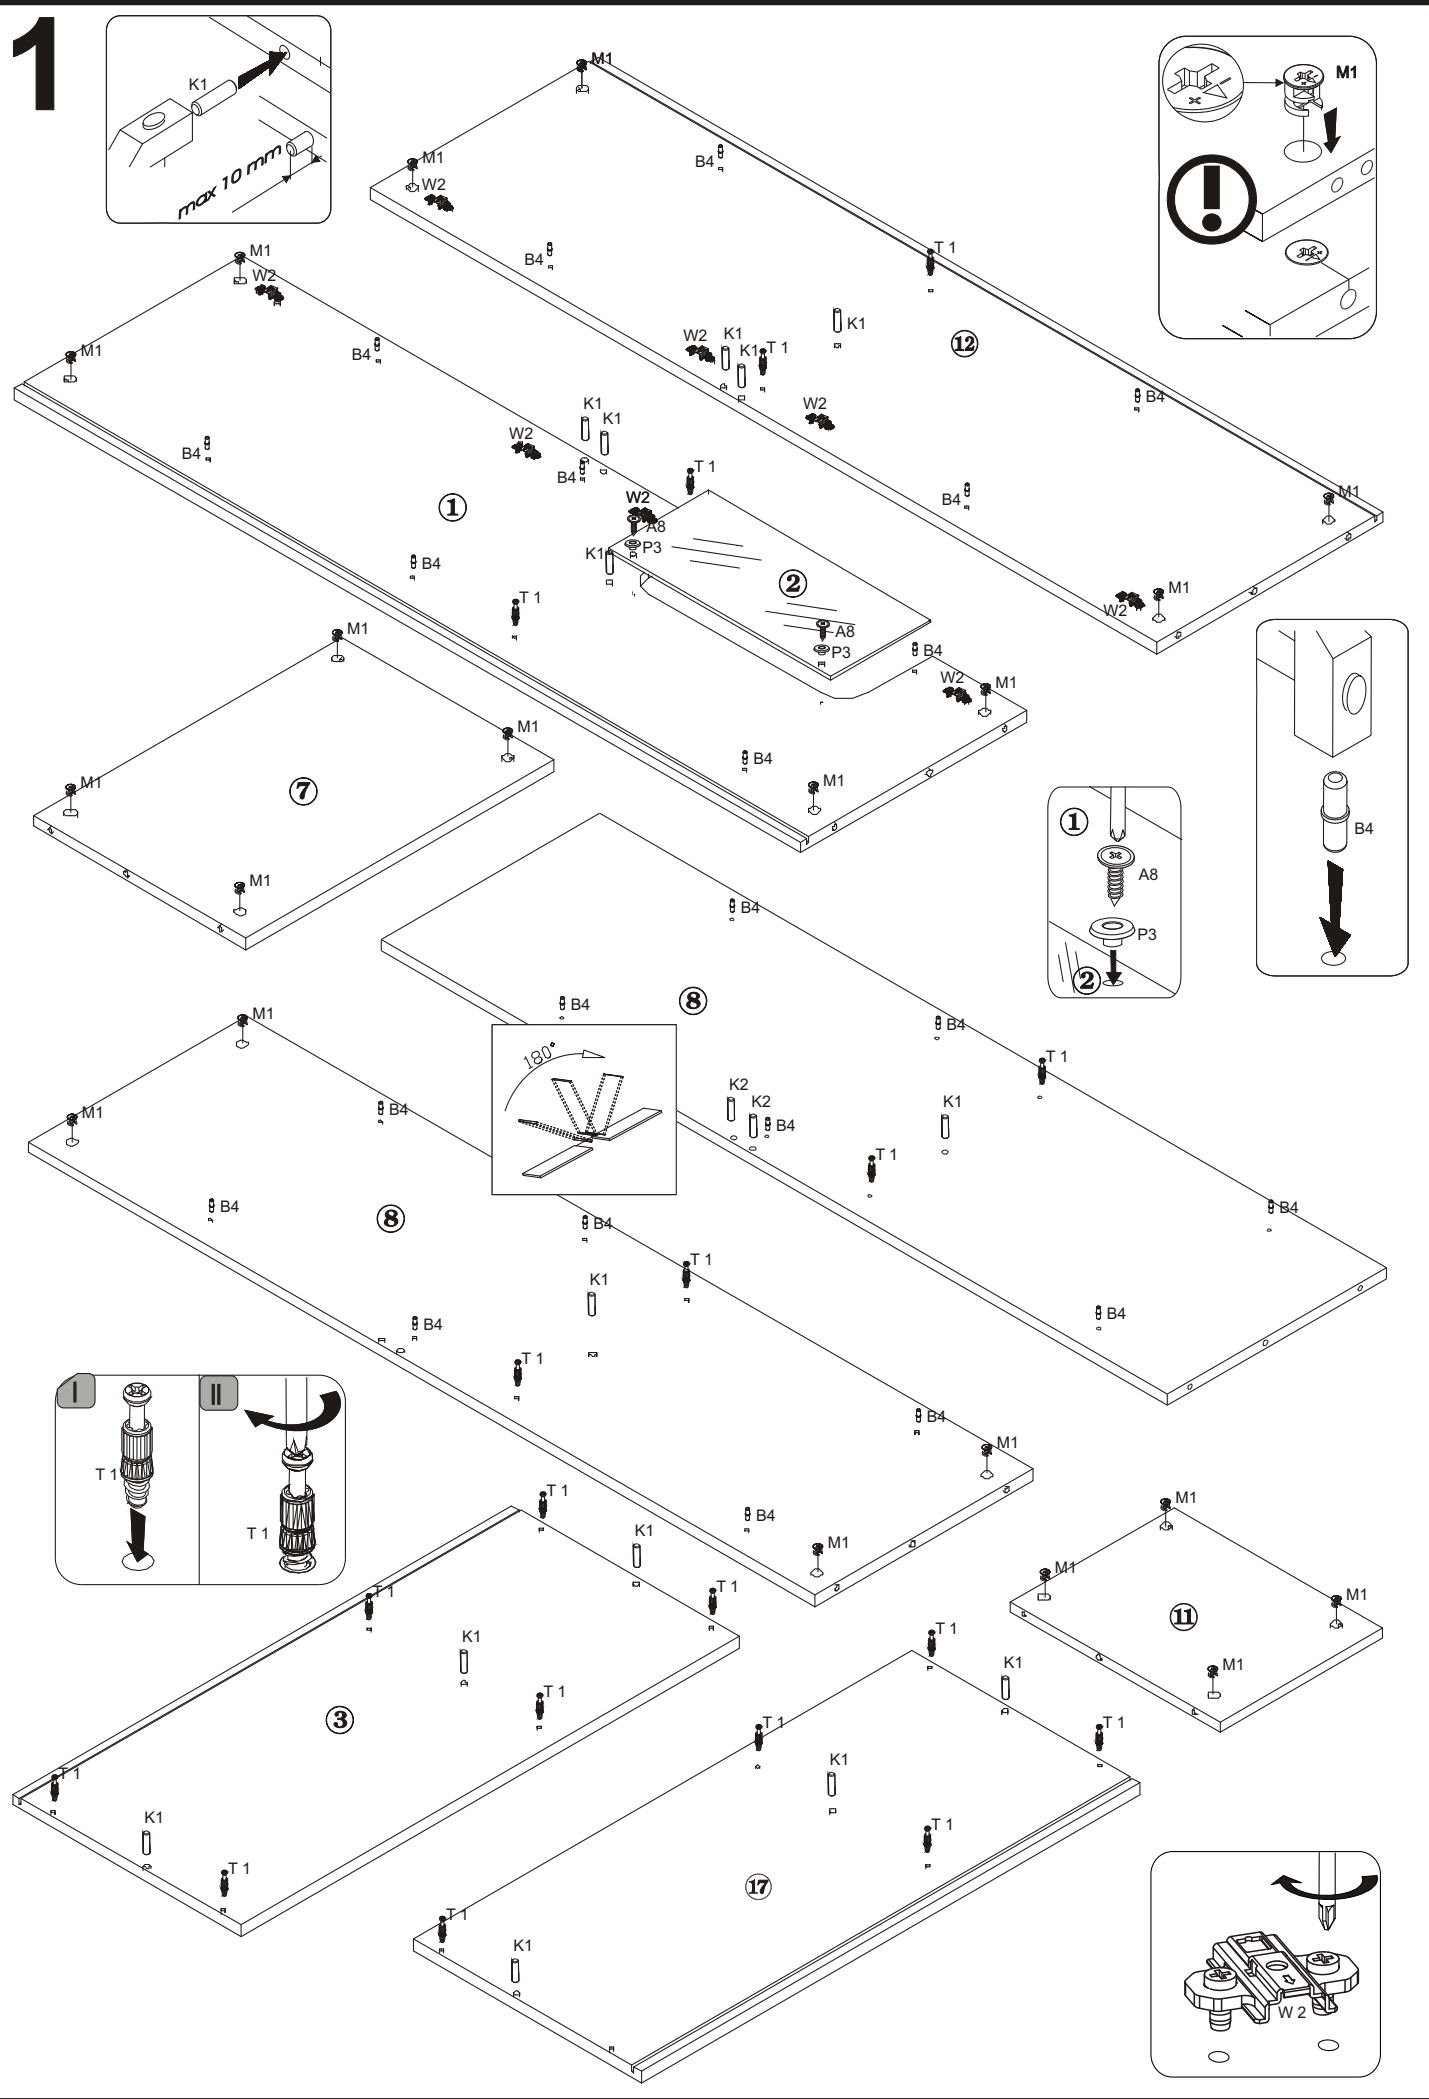

8

9

LIONEL

WITRYNA-LI5

- (D)** Montageanleitung
- (GB)** Assembly instructions
- (ES)** Instrucciones de instalación
- (FR)** Instructions de montage
- (CZ)** Montážní návod
- (PL)** Instrukcja montażu
- (HU)** Összeszerelési útmutató
- (SK)** Montážny návod
- (RU)** Инструкции по монтажу
- (IT)** Istruzioni di montaggio
- (RO)** Instrucțiuni de asamblare
- (TR)** Montaj talimatı
- (NL)** Handleiding voor de montage

845x405x1390

Lp.	A		
12	1331x386		
11	276x354		
10	276x69		
9	275x354		
8	1331x370	20	540x175
7	520x360	19	430x516
6	520x69	18	540x175
5	519x354	17	845x386
4	635x540	16	1346x827
3	845x386	15	1346x291
2	376x169	14	635x296
1	1331x386	13	720x296

560x405x1931

Lp.	A		
12	556x175		
11	561x386		
10	1886x543		
9	1871x386		
8	520x354		
7	528x360		
6	528x69		
5	527x354		
4	635x556		
3	561x386		
2	916x169	14	556x175
1	1871x386	13	970x524

LIONEL PÓLKA WISZĄCA - LI 11

1500x220x220

Lp.	
2	1495x195
1	1501x214

1

2

5

LIONEL

ŁAWA - LI 16

- (D)** Montageanleitung
- (GB)** Assembly instructions
- (ES)** Instrucciones de instalación
- (FR)** Instructions de montage
- (CZ)** Montážní návod
- (PL)** Instrukcja montażu
- (HU)** Összeszerelési útmutató
- (SK)** Montážny návod
- (RU)** Инструкции по монтажу
- (IT)** Istruzioni di montaggio
- (RO)** Instrucțiuni de asamblare
- (TR)** Montaj talimatı
- (NL)** Handleiding voor de montage