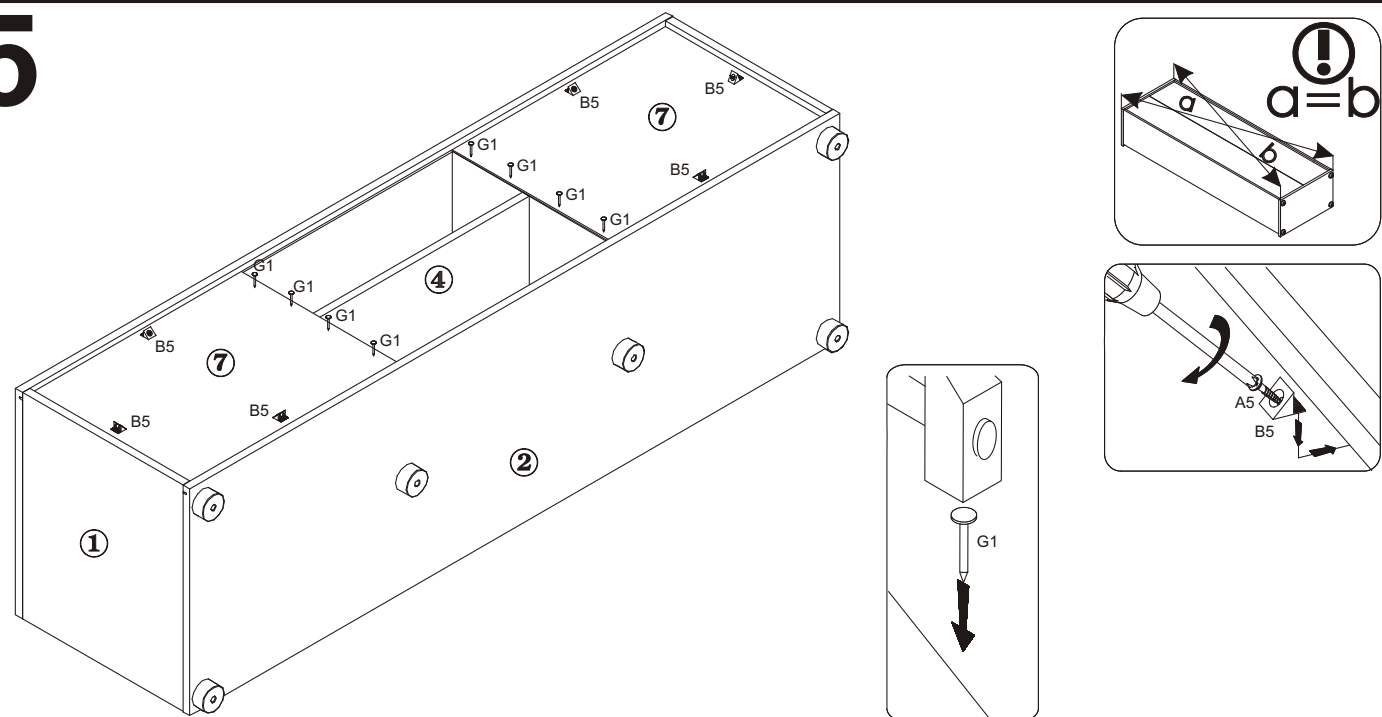

5

6

7

LIONEL

RTV-LI1

- (D) Montageanleitung
- (GB) Assembly instructions
- (ES) Instrucciones de instalación
- (FR) Instructions de montage
- (CZ) Montážní návod
- (PL) Instrukcja montażu
- (HU) Összeszerelési útmutató
- (SK) Montážny návod
- (RU) Инструкции по монтажу
- (IT) Istruzioni di montaggio
- (RO) Instrucțiuni de asamblare
- (TR) Montaj talimatı
- (NL) Handleiding voor de montage

560x405x1931

Lp.	A		
12	556x175		
11	561x386		
10	1886x543		
9	1871x386		
8	520x354		
7	528x360		
6	528x69		
5	527x354		
4	635x556		
3	561x386		
2	916x169	14	556x175
1	1871x386	13	970x524

LIONEL PÓLKA WISZĄCA - LI 11

1500x220x220

Lp.	
2	1495x195
1	1501x214

1

2

5

LIONEL

ŁAWA - LI 16

- (D)** Montageanleitung
- (GB)** Assembly instructions
- (ES)** Instrucciones de instalación
- (FR)** Instructions de montage
- (CZ)** Montážní návod
- (PL)** Instrukcja montażu
- (HU)** Összeszerelési útmutató
- (SK)** Montážny návod
- (RU)** Инструкции по монтажу
- (IT)** Istruzioni di montaggio
- (RO)** Instrucțiuni de asamblare
- (TR)** Montaj talimatı
- (NL)** Handleiding voor de montage