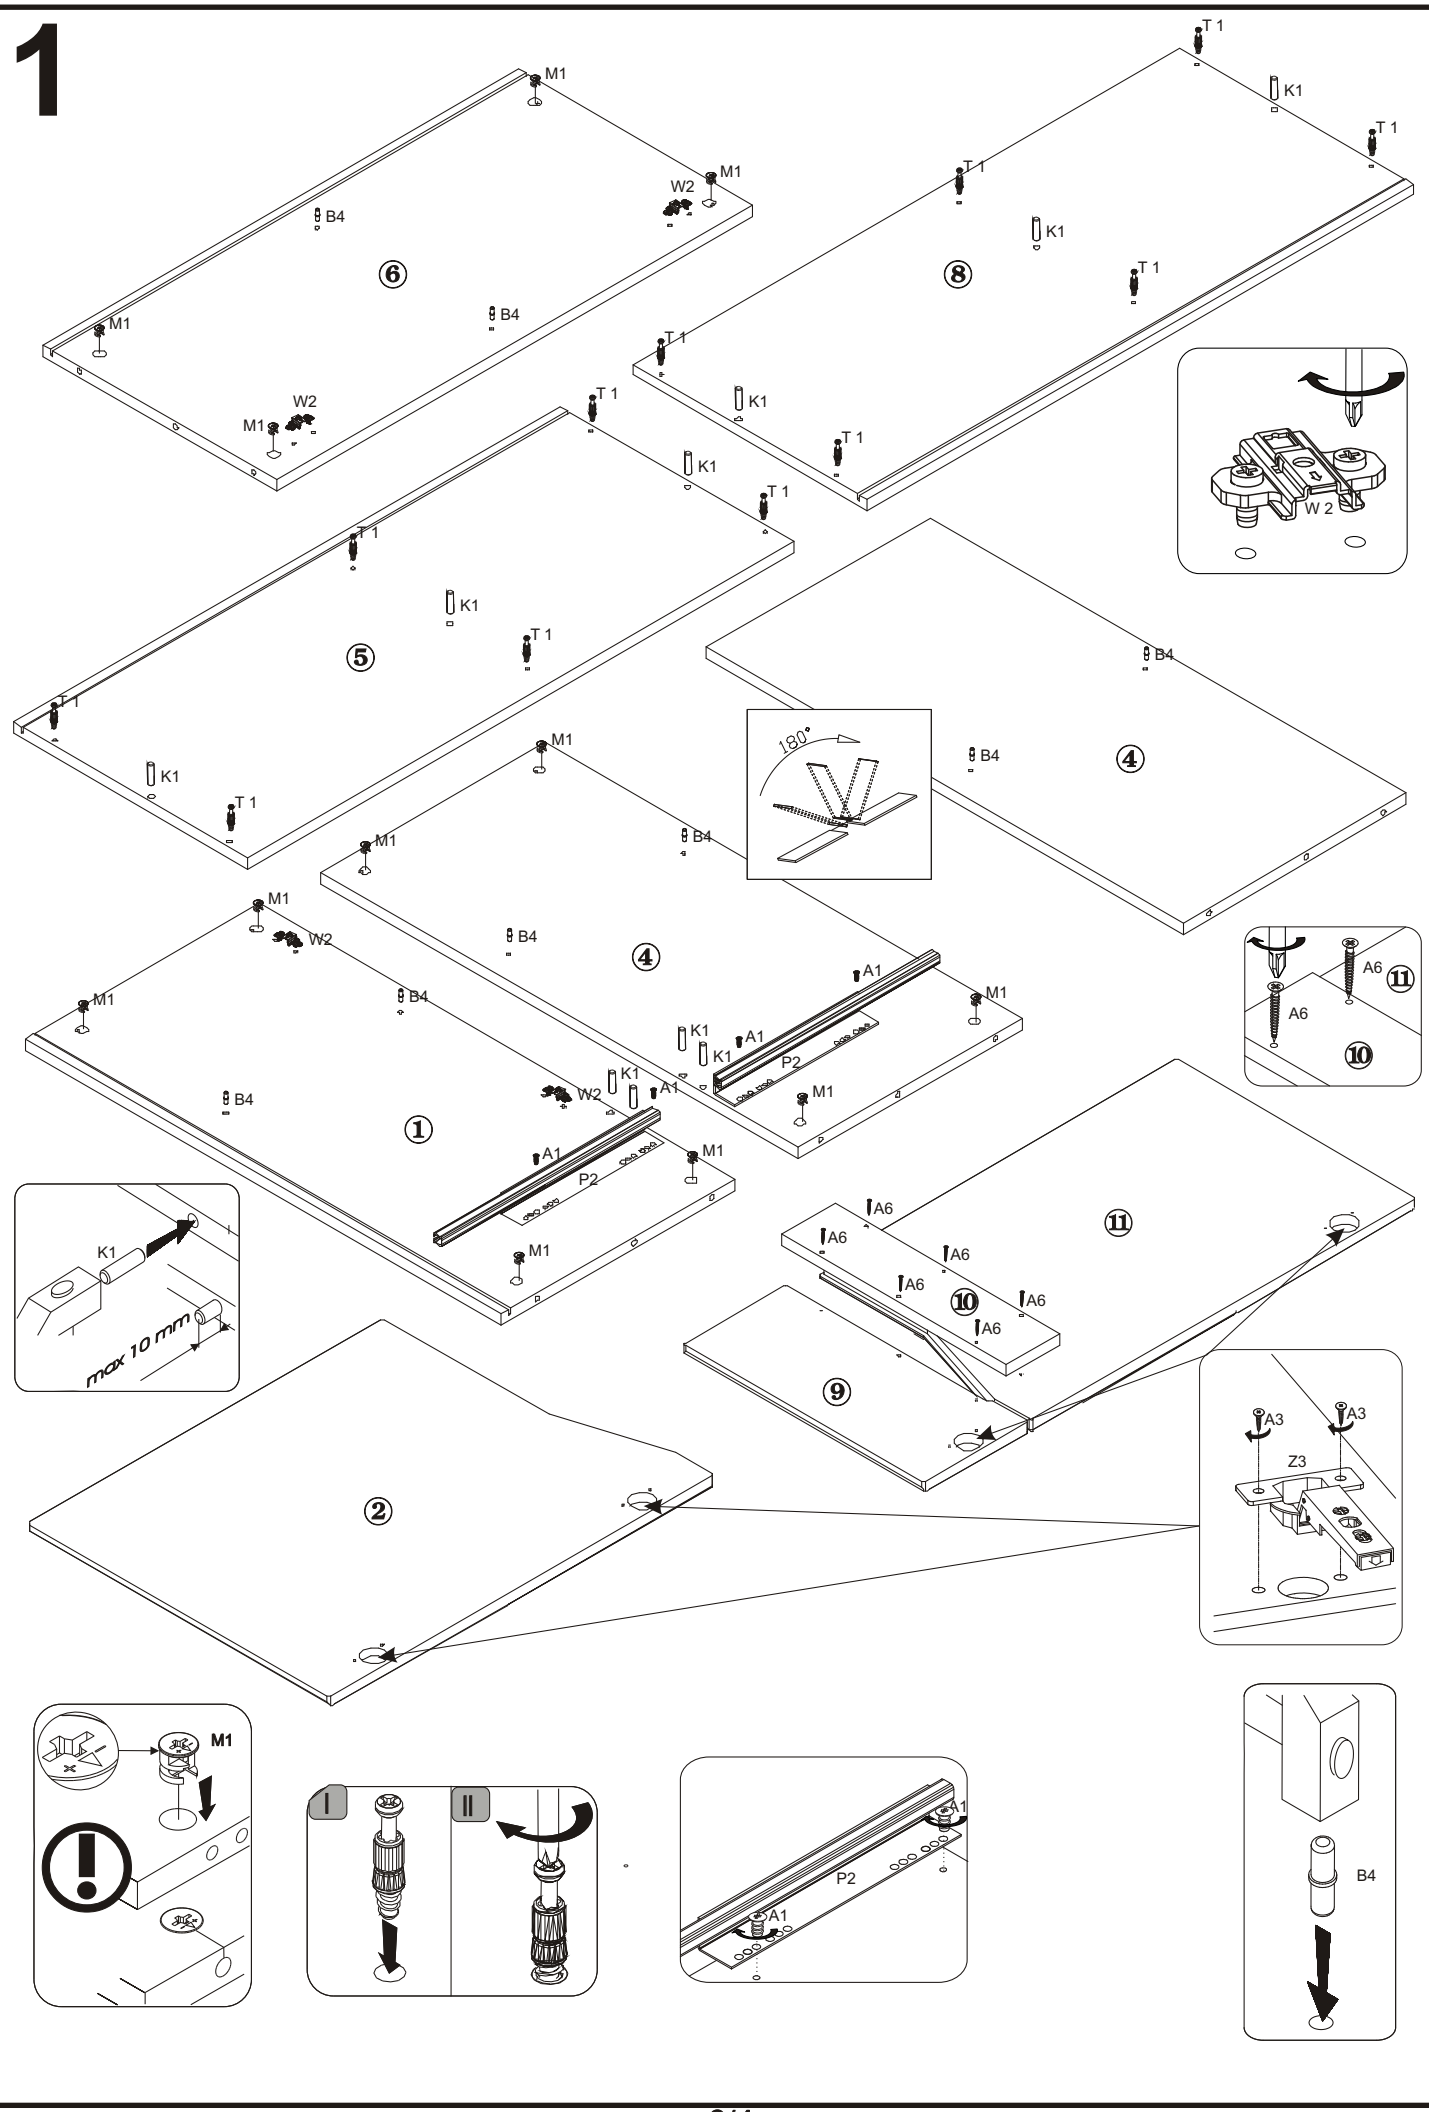

5

6

7

LIONEL

KOMODA-LI2

- (D)** Montageanleitung
- (GB)** Assembly instructions
- (ES)** Instrucciones de instalación
- (FR)** Instructions de montage
- (CZ)** Montážní návod
- (PL)** Instrukcja montażu
- (HU)** Összeszerelési útmutató
- (SK)** Montážny návod
- (RU)** Инструкции по монтажу
- (IT)** Istruzioni di montaggio
- (RO)** Instrucțiuni de asamblare
- (TR)** Montaj talimatı
- (NL)** Handleiding voor de montage

900x405x850

Lp.	A	19	476x69
9	396x175	18	496x175
8	901x386	17	356x447
7	375x360	16	436x104
6	786x386	15	350x117
5	901x386	14	350x117
4	786x370	13	801x492
3	475x360	12	801x391
2	635x496	11	635x396
1	786x386	10	370x88

560x405x1931

Lp.	A		
12	556x175		
11	561x386		
10	1886x543		
9	1871x386		
8	520x354		
7	528x360		
6	528x69		
5	527x354		
4	635x556		
3	561x386		
2	916x169	14	556x175
1	1871x386	13	970x524

LIONEL PÓLKA WISZĄCA - LI 11

1500x220x220

Lp.	
2	1495x195
1	1501x214

1

2

5

LIONEL

ŁAWA - LI 16

- (D)** Montageanleitung
- (GB)** Assembly instructions
- (ES)** Instrucciones de instalación
- (FR)** Instructions de montage
- (CZ)** Montážní návod
- (PL)** Instrukcja montażu
- (HU)** Összeszerelési útmutató
- (SK)** Montážny návod
- (RU)** Инструкции по монтажу
- (IT)** Istruzioni di montaggio
- (RO)** Instrucțiuni de asamblare
- (TR)** Montaj talimatı
- (NL)** Handleiding voor de montage