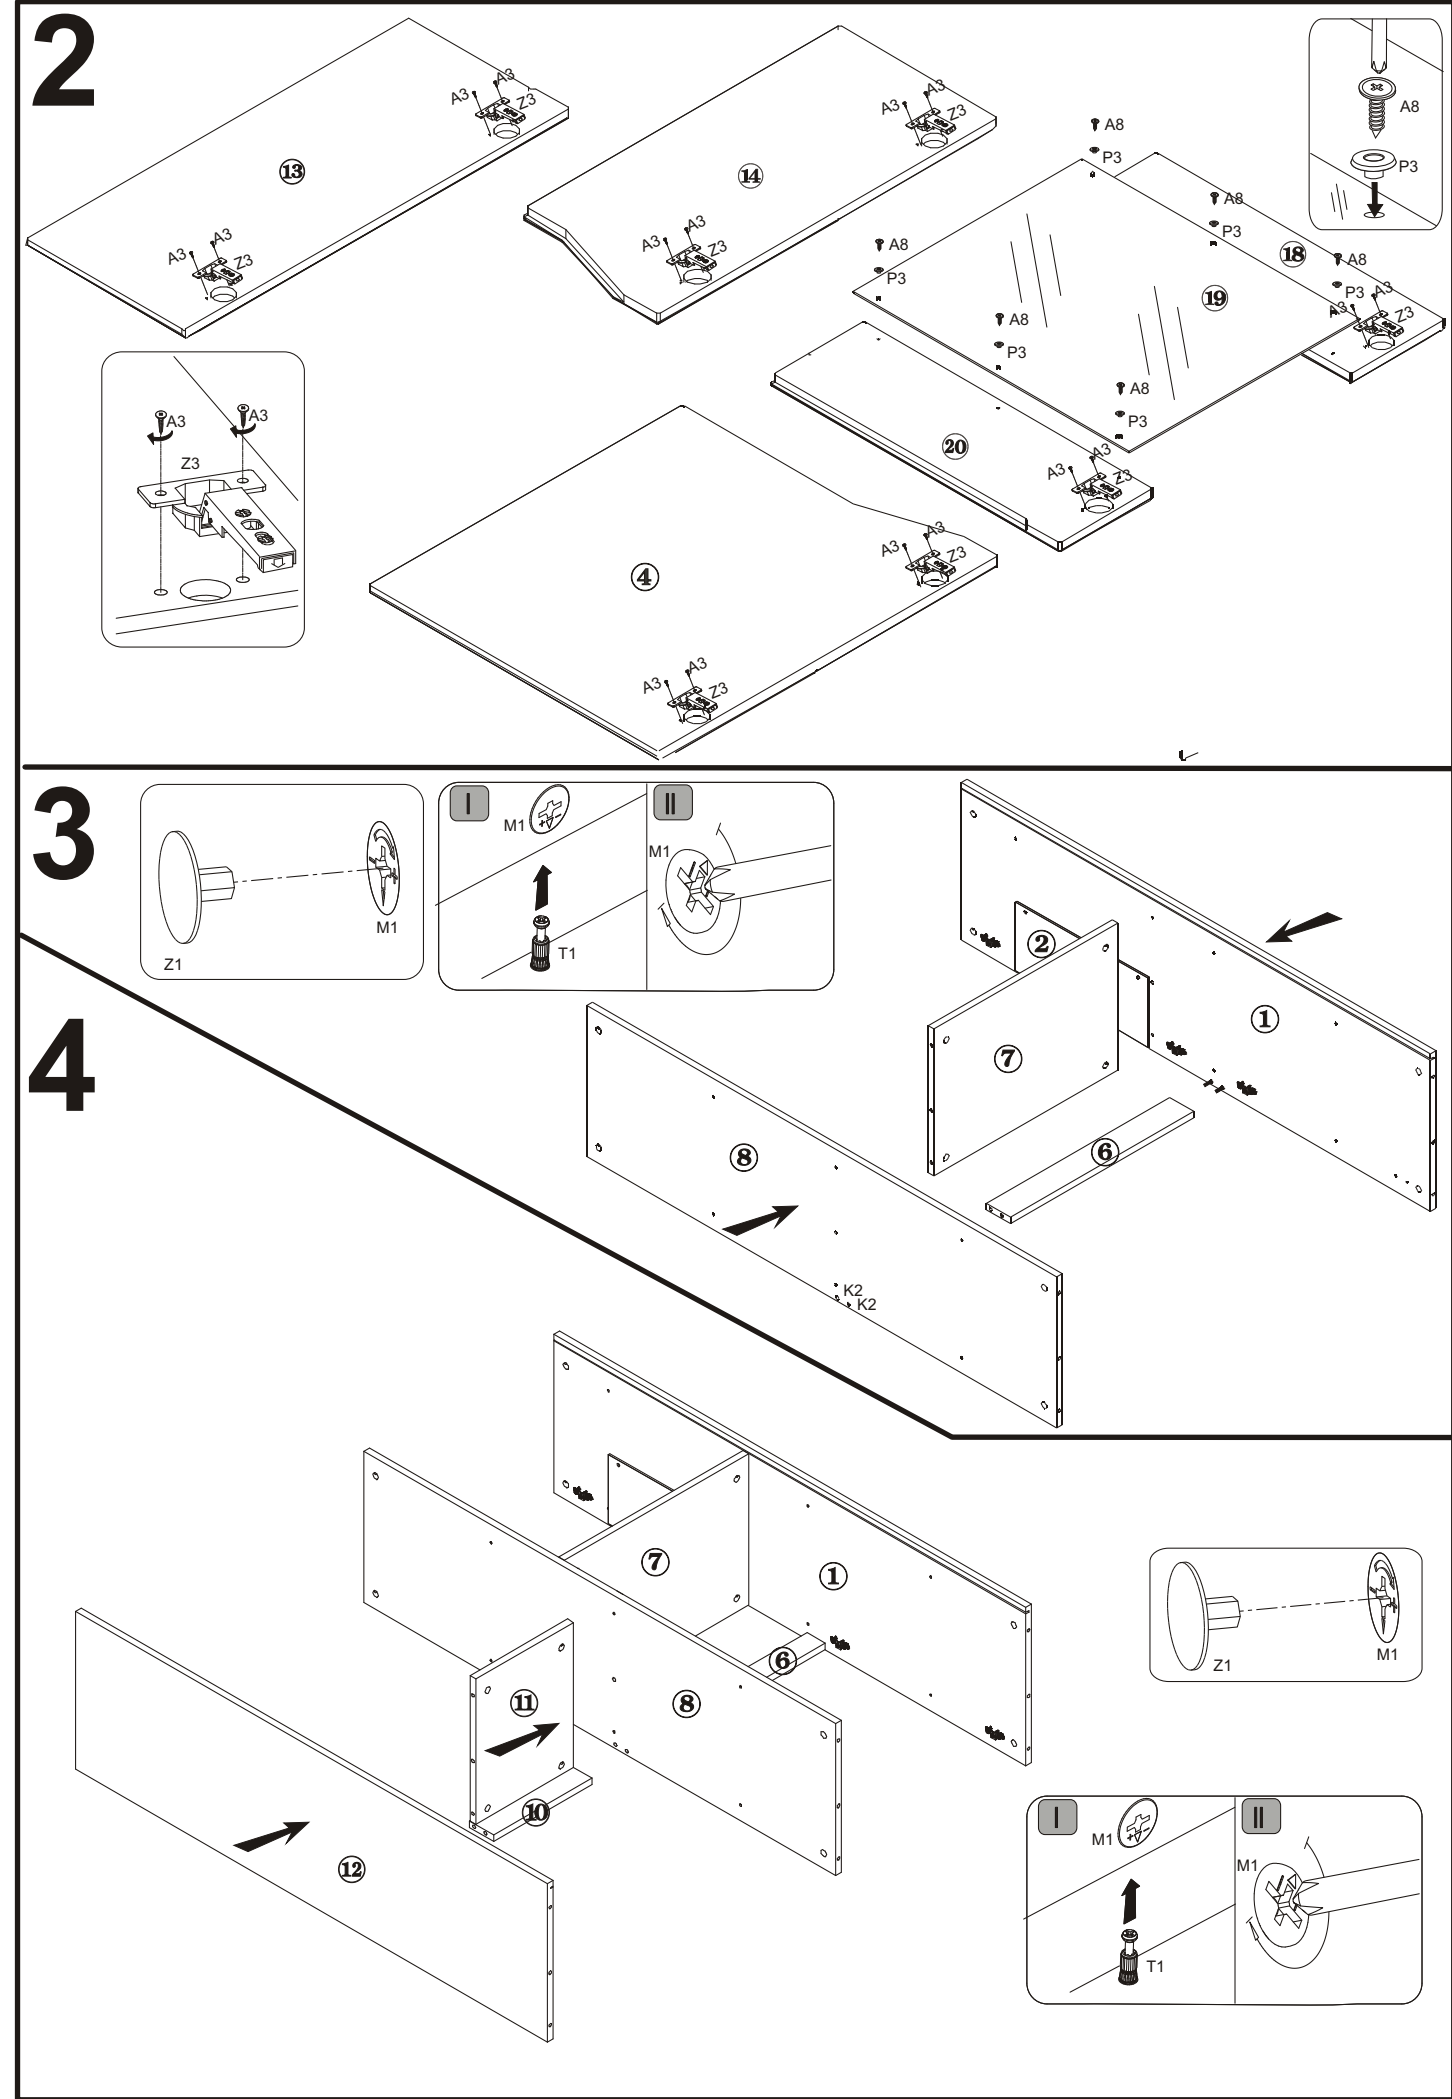

8

9

LIONEL

WITRYNA-LI5

- (D)** Montageanleitung
- (GB)** Assembly instructions
- (ES)** Instrucciones de instalación
- (FR)** Instructions de montage
- (CZ)** Montážní návod
- (PL)** Instrukcja montażu
- (HU)** Összeszerelési útmutató
- (SK)** Montážny návod
- (RU)** Инструкции по монтажу
- (IT)** Istruzioni di montaggio
- (RO)** Instrucțiuni de asamblare
- (TR)** Montaj talimatı
- (NL)** Handleiding voor de montage

845x405x1390

Lp.	A		
12	1331x386		
11	276x354		
10	276x69		
9	275x354		
8	1331x370	20	540x175
7	520x360	19	430x516
6	520x69	18	540x175
5	519x354	17	845x386
4	635x540	16	1346x827
3	845x386	15	1346x291
2	376x169	14	635x296
1	1331x386	13	720x296

560x405x1931

Lp.	A		
12	556x175		
11	561x386		
10	1886x543		
9	1871x386		
8	520x354		
7	528x360		
6	528x69		
5	527x354		
4	635x556		
3	561x386		
2	916x169	14	556x175
1	1871x386	13	970x524

LIONEL PÓLKA WISZĄCA - LI 11