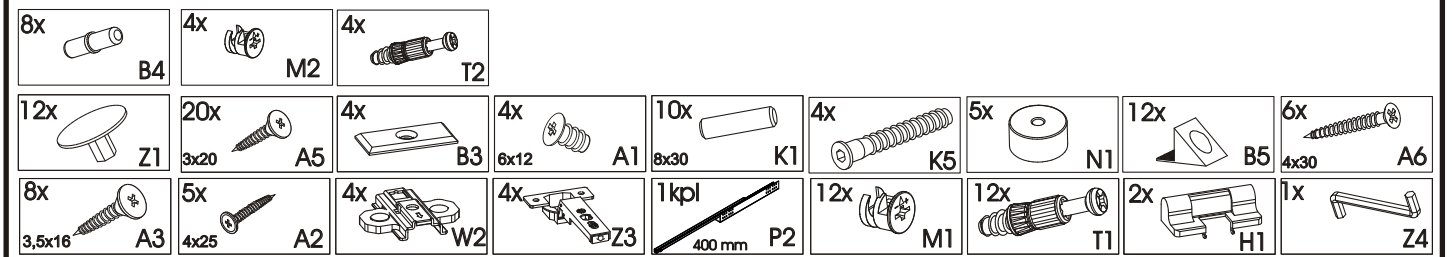

Lp.	A	19	476x69
9	396x175	18	496x175
8	901x386	17	356x447
7	375x360	16	436x104
6	786x386	15	350x117
5	901x386	14	350x117
4	786x370	13	801x492
3	475x360	12	801x391
2	635x496	11	635x396
1	786x386	10	370x88