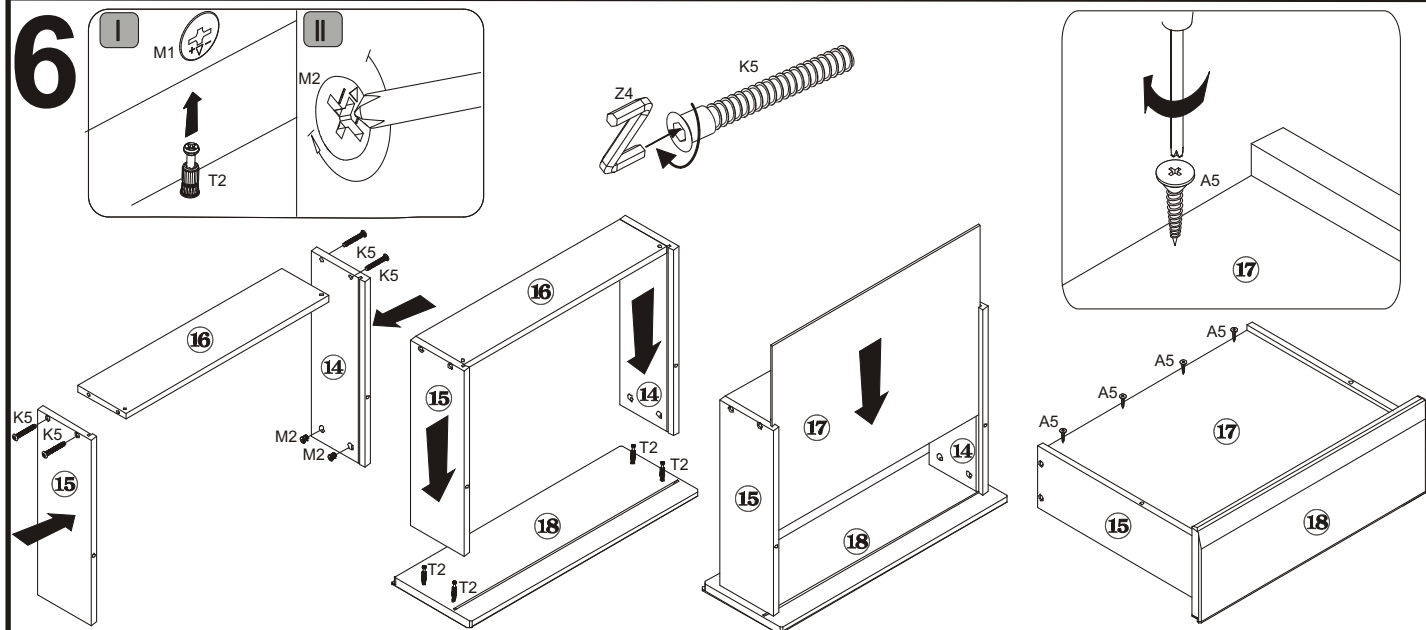

5

6

7

LIONEL

RTV-LI1

- (D) Montageanleitung
- (GB) Assembly instructions
- (ES) Instrucciones de instalación
- (FR) Instructions de montage
- (CZ) Montážní návod
- (PL) Instrukcja montażu
- (HU) Összeszerelési útmutató
- (SK) Montážny návod
- (RU) Инструкции по монтажу
- (IT) Istruzioni di montaggio
- (RO) Instrucțiuni de asamblare
- (TR) Montaj talimatı
- (NL) Handleiding voor de montage

560x405x1931

Lp.	A		
12	556x175		
11	561x386		
10	1886x543		
9	1871x386		
8	520x354		
7	528x360		
6	528x69		
5	527x354		
4	635x556		
3	561x386		
2	916x169	14	556x175
1	1871x386	13	970x524

LIONEL PÓLKA WISZĄCA - LI 11

1500x220x220

Lp.	
2	1495x195
1	1501x214

1

2

5

LIONEL

ŁAWA - LI 16

- (D)** Montageanleitung
- (GB)** Assembly instructions
- (ES)** Instrucciones de instalación
- (FR)** Instructions de montage
- (CZ)** Montážní návod
- (PL)** Instrukcja montażu
- (HU)** Összeszerelési útmutató
- (SK)** Montážny návod
- (RU)** Инструкции по монтажу
- (IT)** Istruzioni di montaggio
- (RO)** Instrucțiuni de asamblare
- (TR)** Montaj talimatı
- (NL)** Handleiding voor de montage