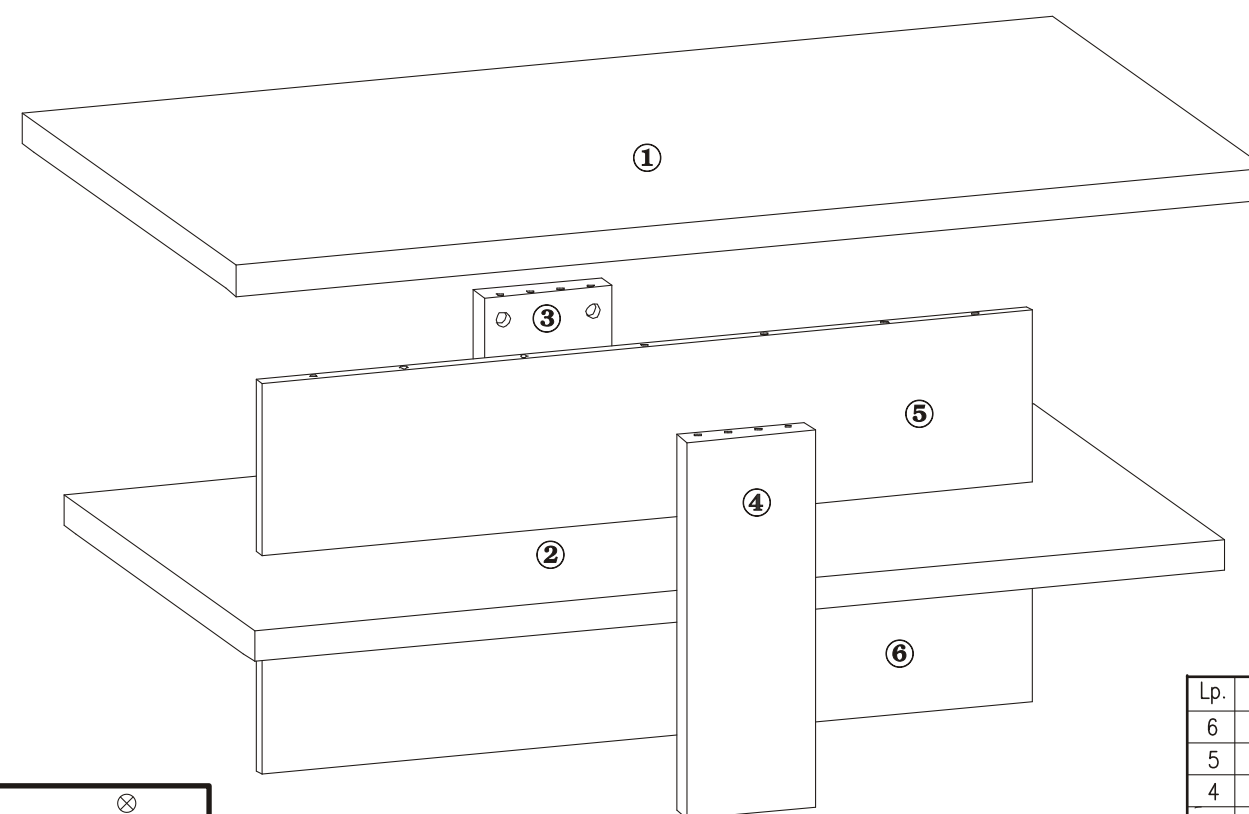

Lp.	A
6	820x211
5	820x178
4	389x140
3	389x140
2	1036x638
1	1100x706