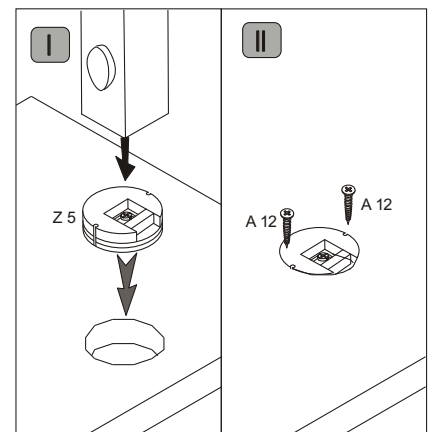

1500x220x220

Lp.	
2	1495x195
1	1501x214

1