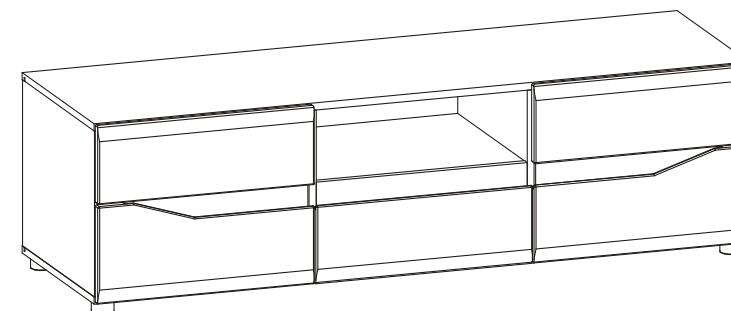

5

6

7

LIONEL

RTV-LI1

- (D) Montageanleitung
- (GB) Assembly instructions
- (ES) Instrucciones de instalación
- (FR) Instructions de montage
- (CZ) Montážní návod
- (PL) Instrukcja montażu
- (HU) Összeszerelési útmutató
- (SK) Montážny návod
- (RU) Инструкции по монтажу
- (IT) Istruzioni di montaggio
- (RO) Instrucțiuni de asamblare
- (TR) Montaj talimatı
- (NL) Handleiding voor de montage

1500x470x430

Lp.	A	Lp.	A
9	496x175	18	496x175
8	1501x453	17	356x455
7	385x498	16	444x104
6	370x437	15	350x117
5	484x58	14	350x117
4	484x421	13	496x219
3	370x437	12	496x175
2	1501x453	11	496x219
1	370x453	10	470x88