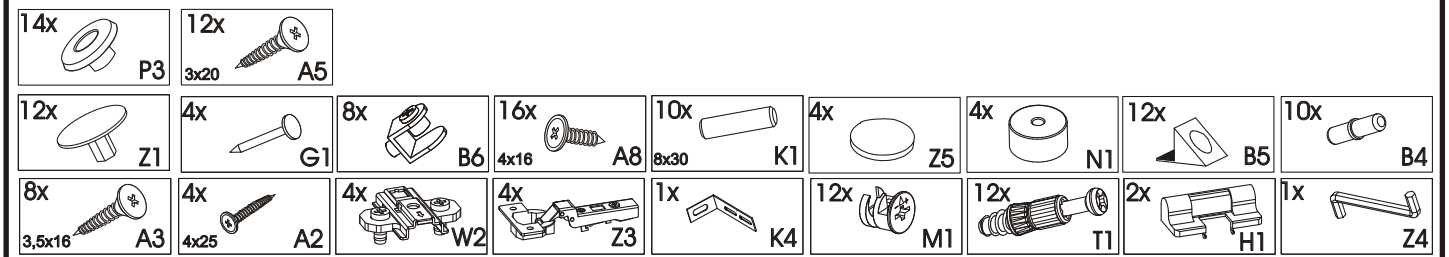

5

6

7

6

7

LIONEL

WITRYNA LP-LI6

- (D)** Montageanleitung
- (GB)** Assembly instructions
- (ES)** Instrucciones de instalación
- (FR)** Instructions de montage
- (CZ)** Montážní návod
- (PL)** Instrukcja montażu
- (HU)** Összeszerelési útmutató
- (SK)** Montážny návod
- (RU)** Инструкции по монтажу
- (IT)** Istruzioni di montaggio
- (RO)** Instrucțiuni de asamblare
- (TR)** Montaj talimatı
- (NL)** Handleiding voor de montage

560x405x1931

Lp.	A		
12	556x175		
11	561x386		
10	1886x543		
9	1871x386		
8	520x354		
7	528x360		
6	528x69		
5	527x354		
4	635x556		
3	561x386		
2	916x169	14	556x175
1	1871x386	13	970x524

LIONEL PÓLKA WISZĄCA - LI 11