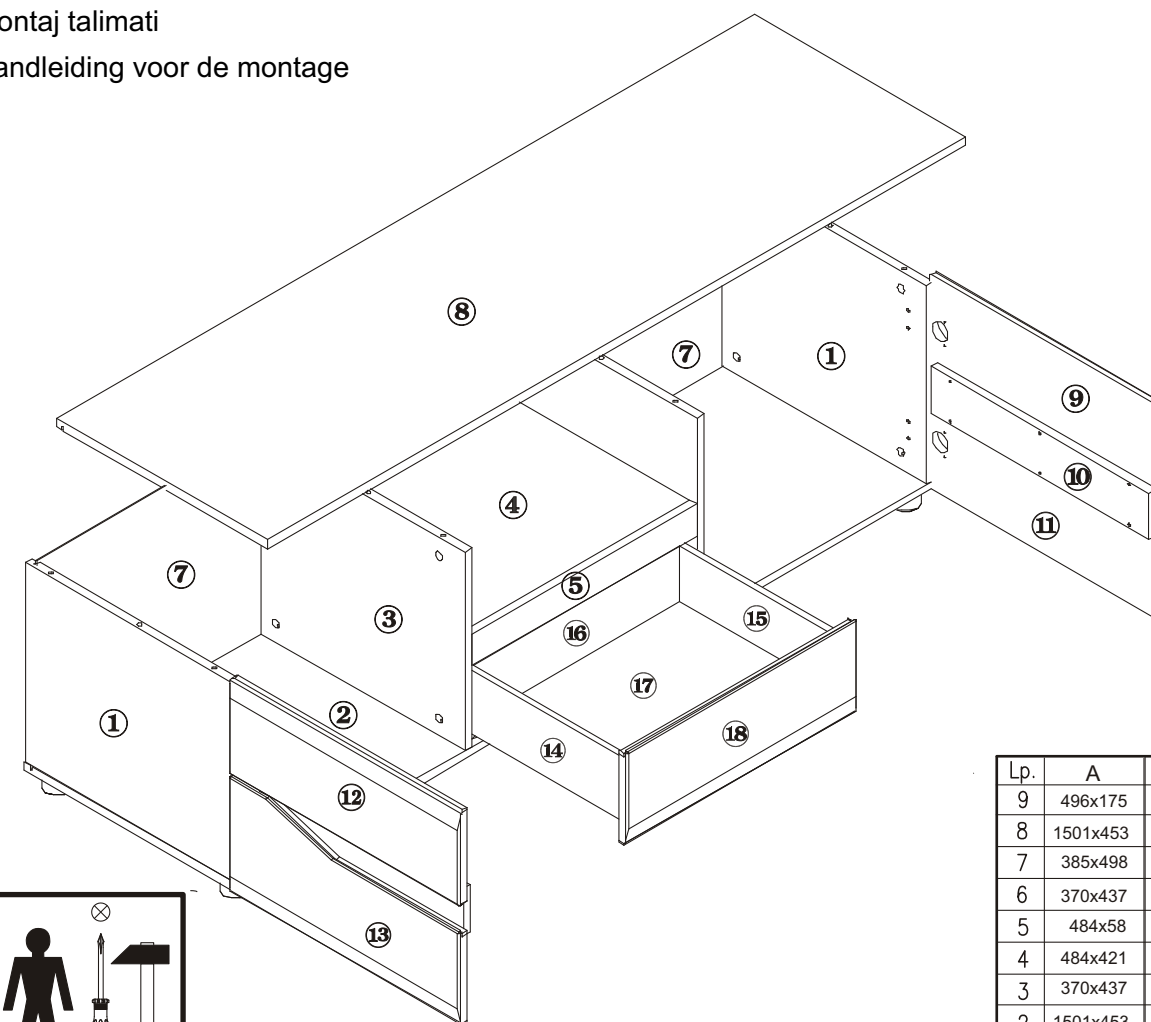

Lp.	A	Lp.	A
9	496x175	18	496x175
8	1501x453	17	356x455
7	385x498	16	444x104
6	370x437	15	350x117
5	484x58	14	350x117
4	484x421	13	496x219
3	370x437	12	496x175
2	1501x453	11	496x219
1	370x453	10	470x88