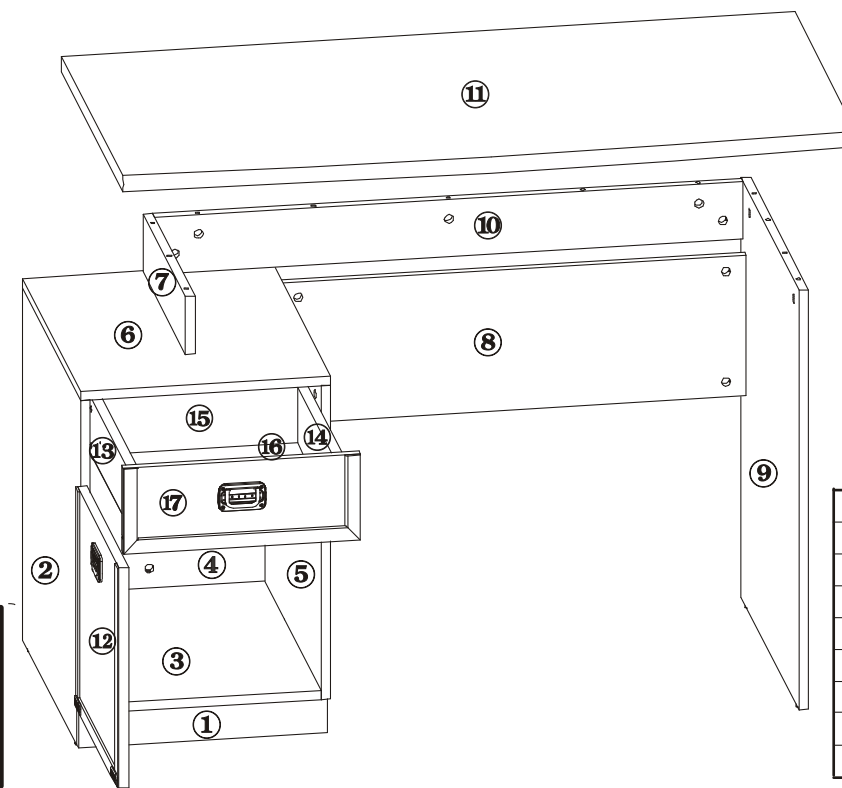

6

7

8

MAGIC

MA10

- (D) Montageanleitung
- (GB) Assembly instructions
- (ES) Instrucciones de instalación
- (FR) Instructions de montage
- (CZ) Montážní návod
- (PL) Instrukcja montażu
- (HU) Összeszerelési útmutató
- (SK) Montážny návod
- (RU) Инструкции по монтажу
- (IT) Istruzioni di montaggio
- (RO) Instrucțiuni de asamblare
- (TR) Montaj talimatı
- (NL) Handleiding voor de montage

760/1220/600

Lp.	A	Lp.	A
8	779x245	17	395x148
7	100x400	16	406x356
6	416x547	15	326x100
5	614x547	13,14	400x100
4	530x383	12	383x395
3	383x547	11	1219x600
2	614x547	10	979x100
1	415x68	9	730x547

	2x	4x	4x	20x	7x	30x	2x	2x
	W2	G1	A1	8x30	K1	Z5	H1	N2
8x	A3	2x	6x	1kpl	30x	30x	6x	1x
3,5x16	U1	Z3	A2	400mm	P2	M1	T1	N1
								Z1