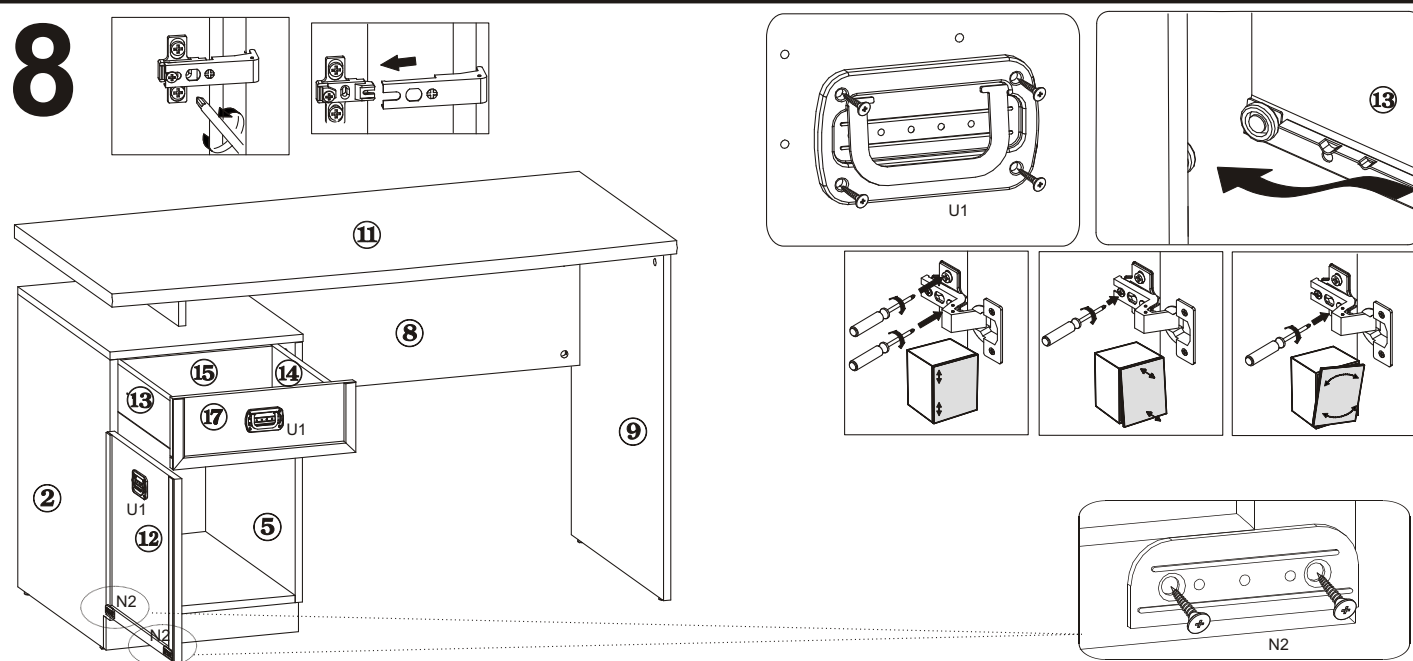

6

7

8

MAGIC

MA10

- (D) Montageanleitung
- (GB) Assembly instructions
- (ES) Instrucciones de instalación
- (FR) Instructions de montage
- (CZ) Montážní návod
- (PL) Instrukcja montażu
- (HU) Összeszerelési útmutató
- (SK) Montážny návod
- (RU) Инструкции по монтажу
- (IT) Istruzioni di montaggio
- (RO) Instrucțiuni de asamblare
- (TR) Montaj talimatı
- (NL) Handleiding voor de montage

760/1220/600

Lp.	A	Lp.	A
8	779x245	17	395x148
7	100x400	16	406x356
6	416x547	15	326x100
5	614x547	13,14	400x100
4	530x383	12	383x395
3	383x547	11	1219x600
2	614x547	10	979x100
1	415x68	9	730x547

	2x	4x	4x	20x	7x	30x	2x	2x
	W2	G1	A1	8x30	K1	Z5	H1	N2
8x	A3	2x	6x	1kpl	30x	30x	6x	1x
3,5x16	U1	Z3	A2	400mm	P2	M1	T1	N1
								Z1