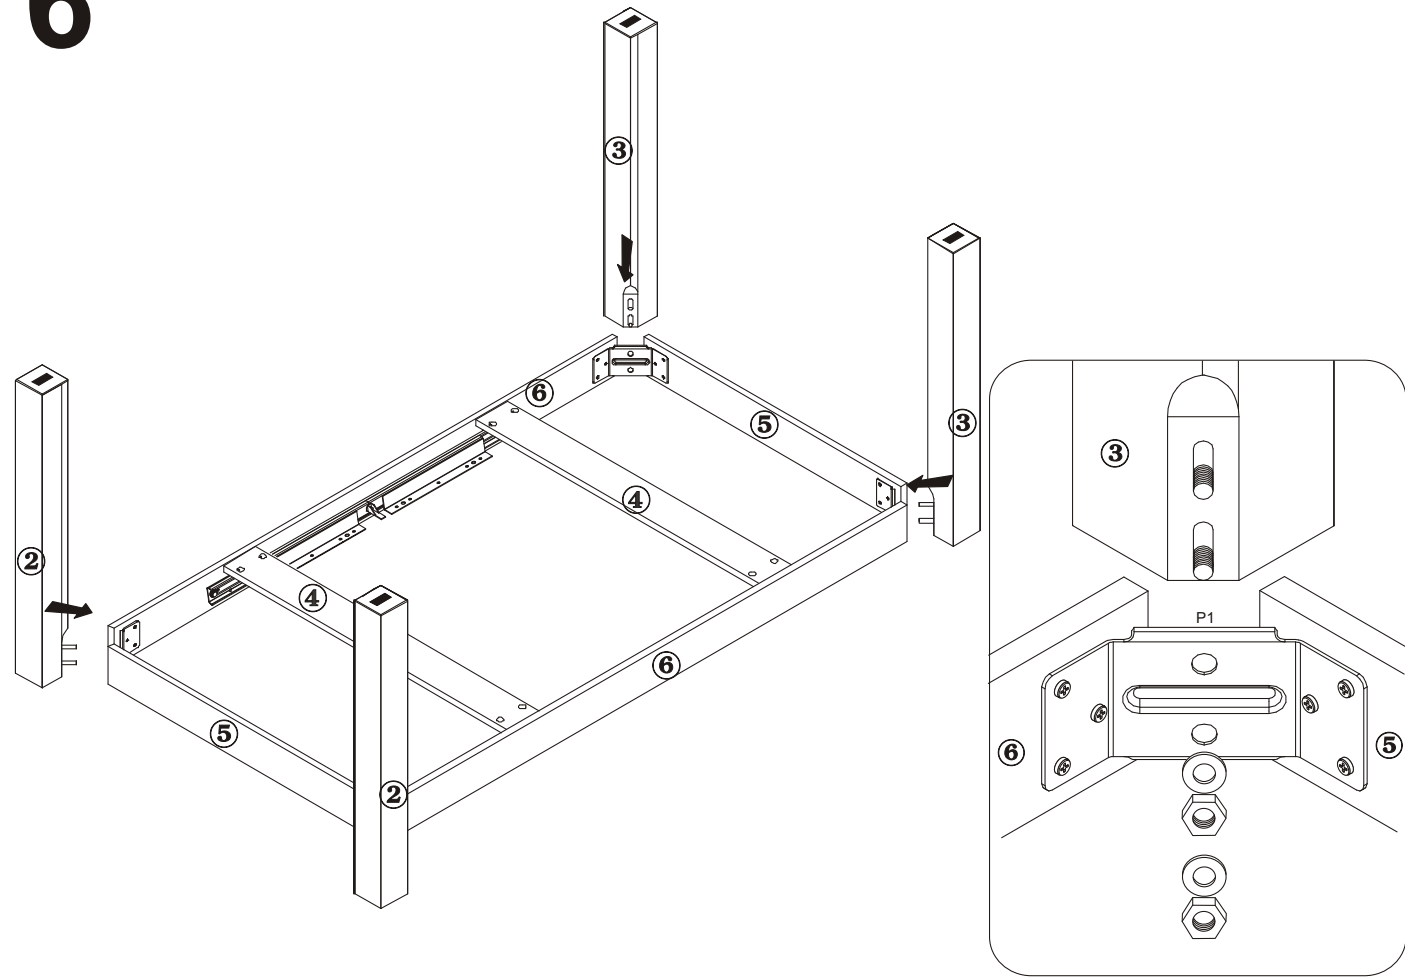

6

7

STIX

ST13

- (D)** Montageanleitung
- (GB)** Assembly instructions
- (ES)** Instrucciones de instalación
- (FR)** Instructions de montage
- (CZ)** Montážní návod
- (PL)** Instrukcja montażu
- (HU)** Összeszerelési útmutató
- (SK)** Montážny návod
- (RU)** Инструкции по монтажу
- (IT)** Istruzioni di montaggio
- (RO)** Instrucțiuni de asamblare
- (TR)** Montaj talimatı
- (NL)** Handleiding voor de montage

1600-2000x900x760

Lp.	A
7	900x800
6	1433x92
5	733x92
4	807x92
3	722x75
2	722x75
1	900x400

1

2

2/4

3

4

5

3/4