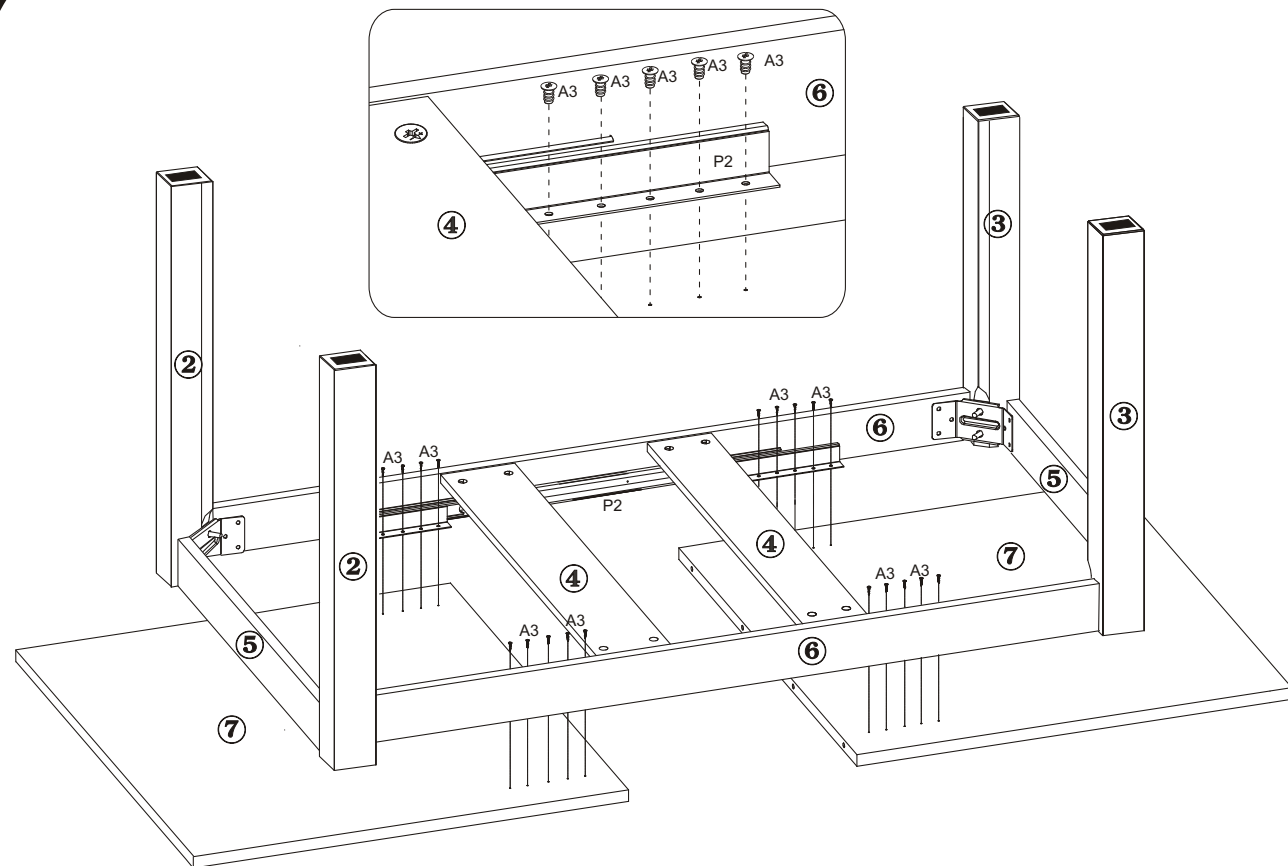

6

7

STIX

ST13

- (D)** Montageanleitung
- (GB)** Assembly instructions
- (ES)** Instrucciones de instalación
- (FR)** Instructions de montage
- (CZ)** Montážní návod
- (PL)** Instrukcja montażu
- (HU)** Összeszerelési útmutató
- (SK)** Montážny návod
- (RU)** Инструкции по монтажу
- (IT)** Istruzioni di montaggio
- (RO)** Instrucțiuni de asamblare
- (TR)** Montaj talimatı
- (NL)** Handleiding voor de montage

1600-2000x900x760

Lp.	A
7	900x800
6	1433x92
5	733x92
4	807x92
3	722x75
2	722x75
1	900x400

1

2

2/4

3

4

5

3/4