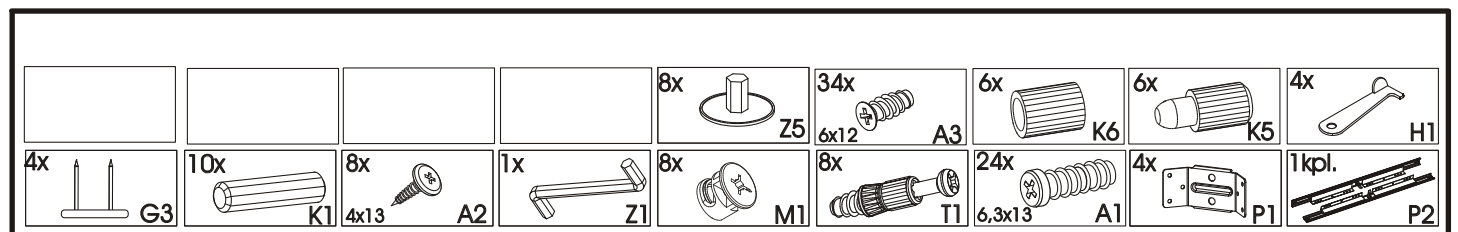

6

7

STIX

ST13

- (D)** Montageanleitung
- (GB)** Assembly instructions
- (ES)** Instrucciones de instalación
- (FR)** Instructions de montage
- (CZ)** Montážní návod
- (PL)** Instrukcja montażu
- (HU)** Összeszerelési útmutató
- (SK)** Montážny návod
- (RU)** Инструкции по монтажу
- (IT)** Istruzioni di montaggio
- (RO)** Instrucțiuni de asamblare
- (TR)** Montaj talimatı
- (NL)** Handleiding voor de montage

1600-2000x900x760

Lp.	A
7	900x800
6	1433x92
5	733x92
4	807x92
3	722x75
2	722x75
1	900x400

1

2

2/4

3

4

5