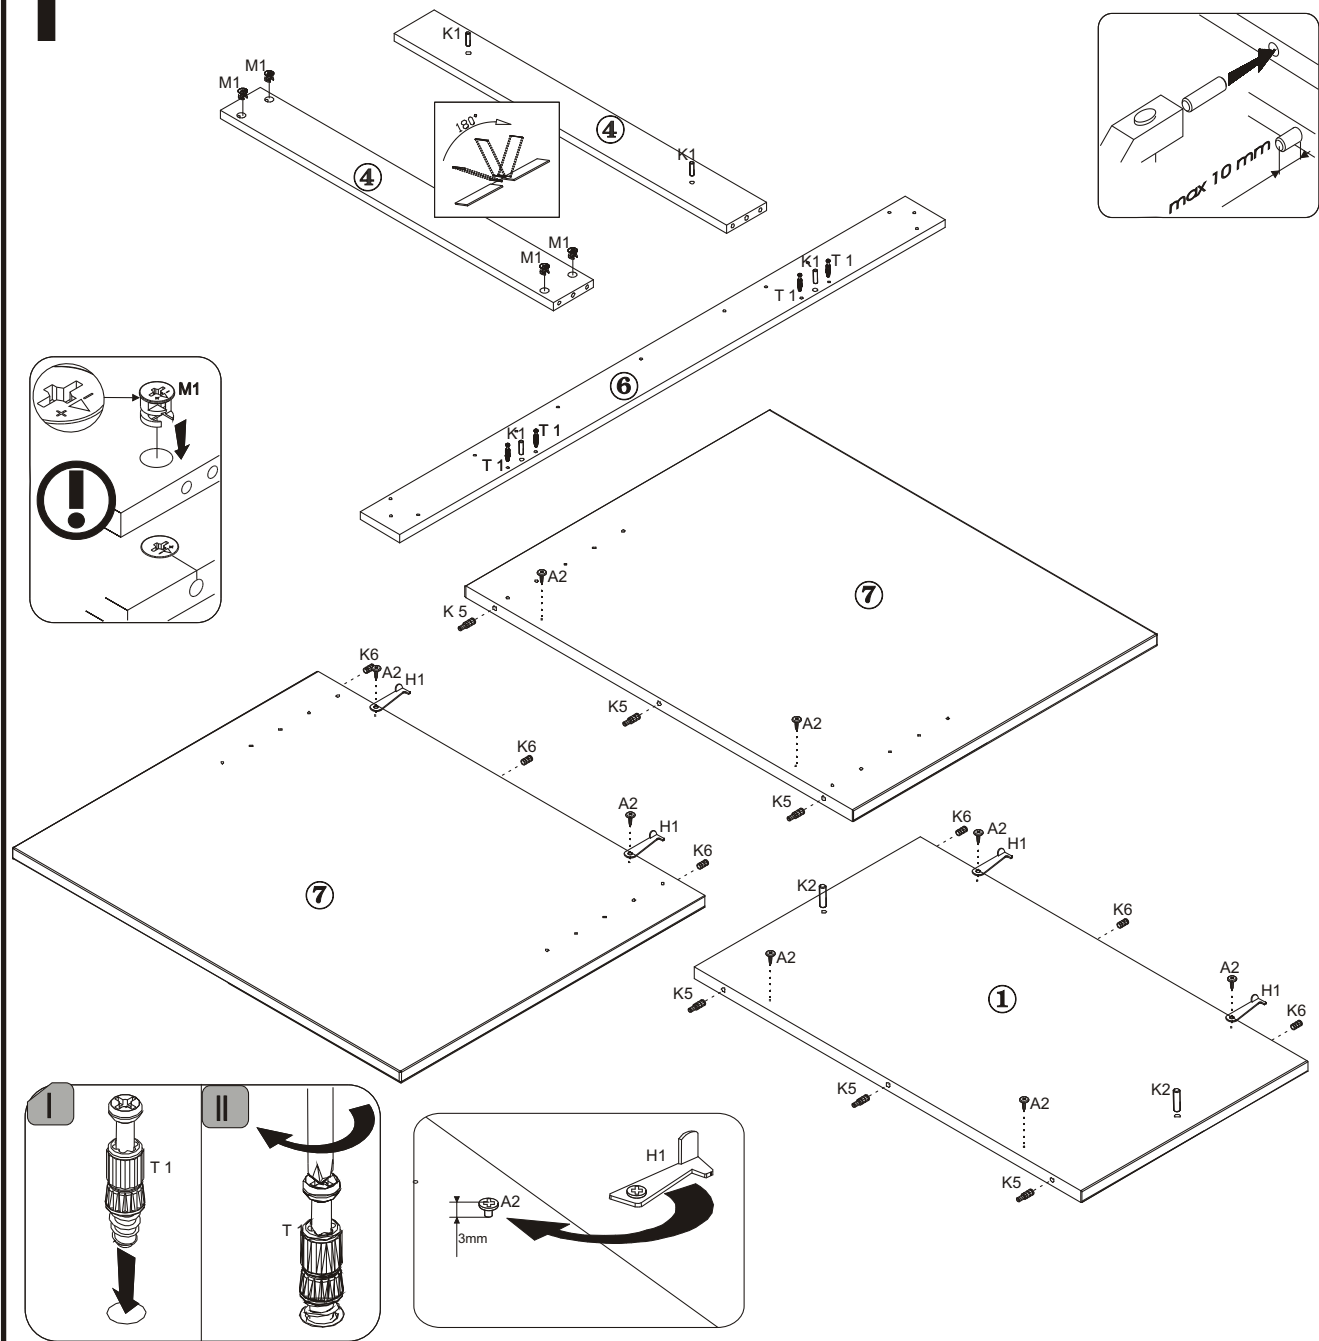

6

7

STIX

ST13

- (D)** Montageanleitung
- (GB)** Assembly instructions
- (ES)** Instrucciones de instalación
- (FR)** Instructions de montage
- (CZ)** Montážní návod
- (PL)** Instrukcja montażu
- (HU)** Összeszerelési útmutató
- (SK)** Montážny návod
- (RU)** Инструкции по монтажу
- (IT)** Istruzioni di montaggio
- (RO)** Instrucțiuni de asamblare
- (TR)** Montaj talimatı
- (NL)** Handleiding voor de montage

1600-2000x900x760

Lp.	A
7	900x800
6	1433x92
5	733x92
4	807x92
3	722x75
2	722x75
1	900x400

1

2

2/4

3

4

5

3/4