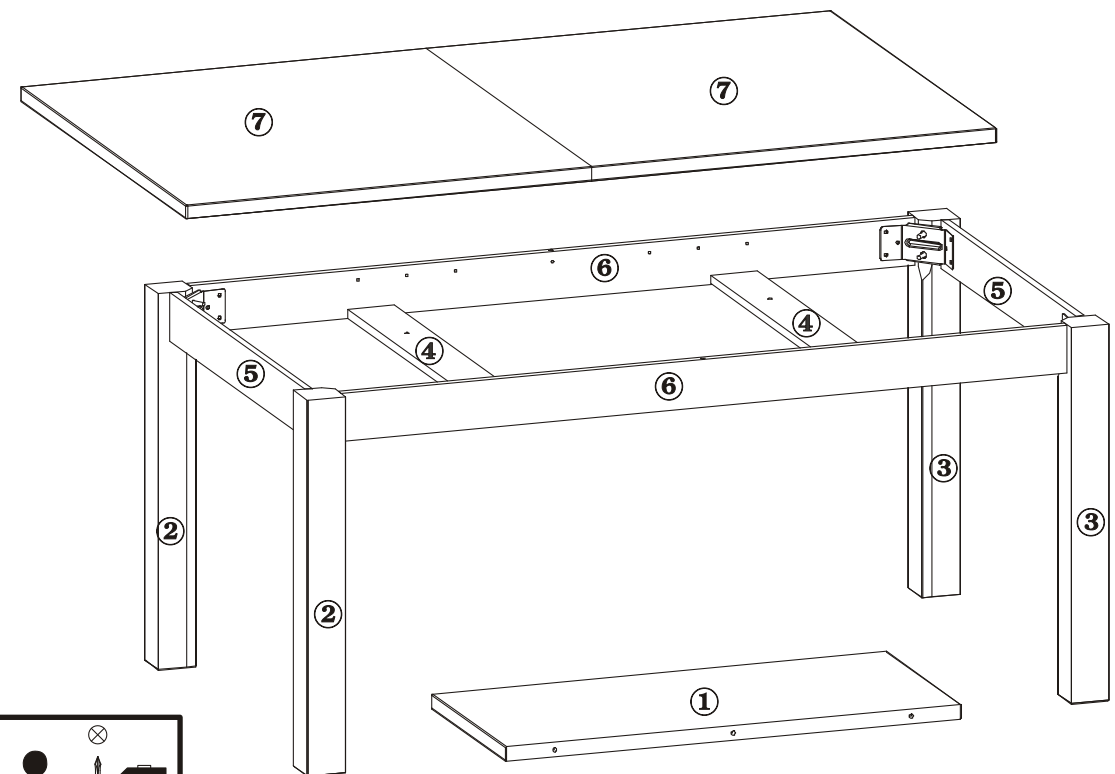

6

7

STIX

ST13

- (D)** Montageanleitung
- (GB)** Assembly instructions
- (ES)** Instrucciones de instalación
- (FR)** Instructions de montage
- (CZ)** Montážní návod
- (PL)** Instrukcja montażu
- (HU)** Összeszerelési útmutató
- (SK)** Montážny návod
- (RU)** Инструкции по монтажу
- (IT)** Istruzioni di montaggio
- (RO)** Instrucțiuni de asamblare
- (TR)** Montaj talimatı
- (NL)** Handleiding voor de montage

1600-2000x900x760

Lp.	A
7	900x800
6	1433x92
5	733x92
4	807x92
3	722x75
2	722x75
1	900x400

1

2

2/4

3

4

5

3/4