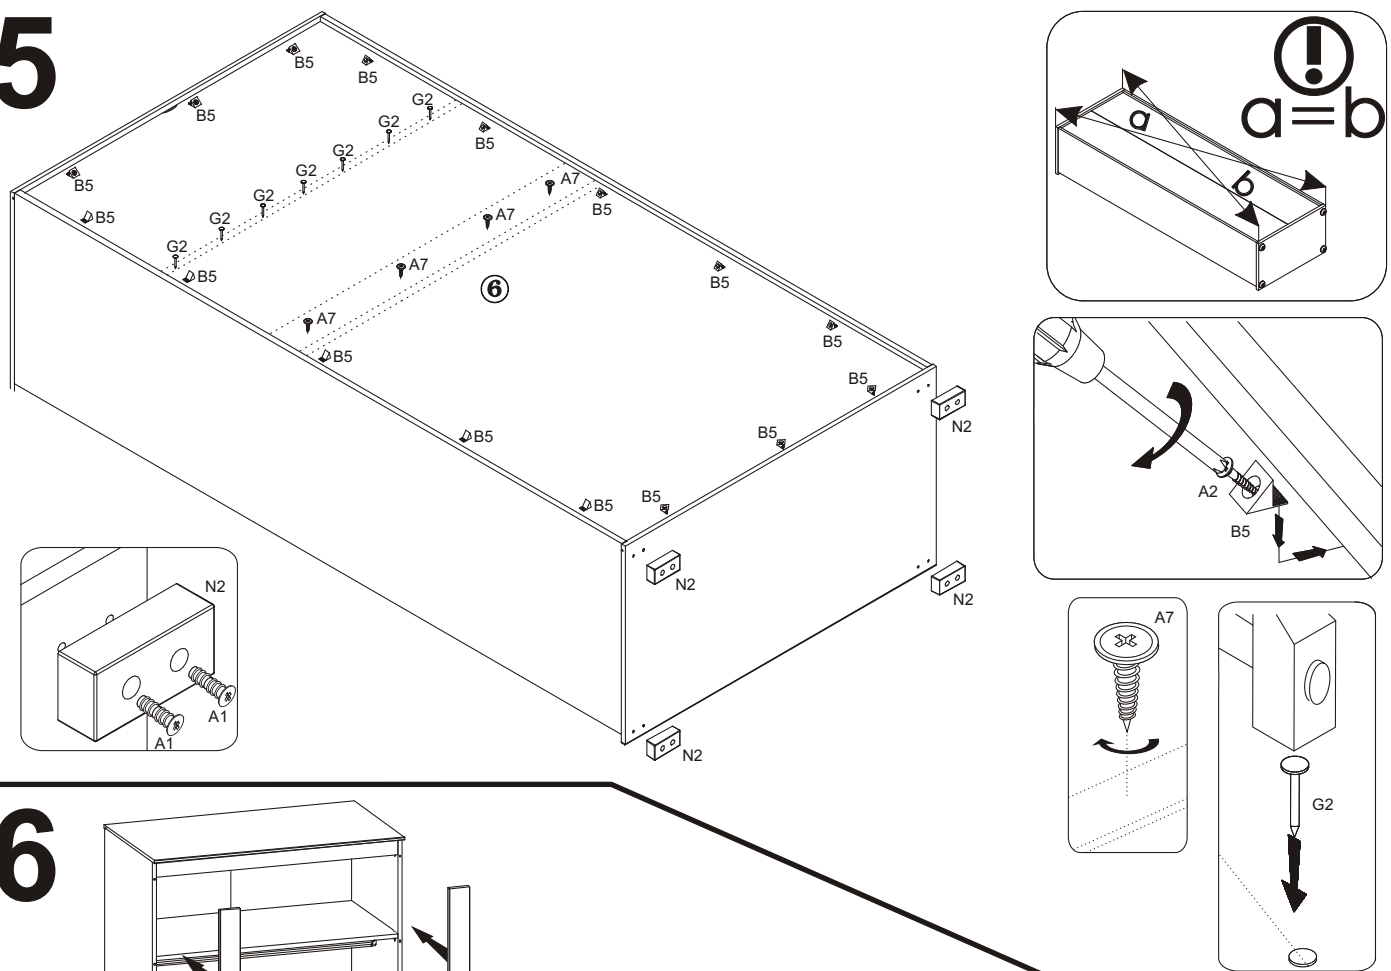

5

6

7

SVEN

SV8

- (D) Montageanleitung
- (GB) Assembly instructions
- (ES) Instrucciones de instalación
- (FR) Instructions de montage
- (CZ) Montážní návod
- (PL) Instrukcja montażu
- (HU) Összeszerelési útmutató
- (SK) Montážny návod
- (RU) Инструкции по монтажу
- (IT) Istruzioni di montaggio
- (RO) Instrucțiuni de asamblare
- (TR) Montaj talimatı
- (NL) Handleiding voor de montage

970x535x1940

Lp.	A	Lp.	A
12	399x1238		
11	398x88		
10	935x59		
9	399x640		
8	1890x513		
7	935x58		
6	1901x950		
5	935x496		
4	1890x513		
3	399x1238		
2	399x640	14	969x535
1	1890x80	13	935x496

1x	16x	8x	16x	22x	4x	8x	16x	32x				
K4	3x16	A2	G2	B5	8x30	K1	O1	6,3x26	A1	4x30	A6	Z5
14x	2x	6x	6x	4x	32x	32x	4x	1x				
3,5x16	A3	Z7	W2	Z3	N2	M1	T1	4x13	A7	Z1		