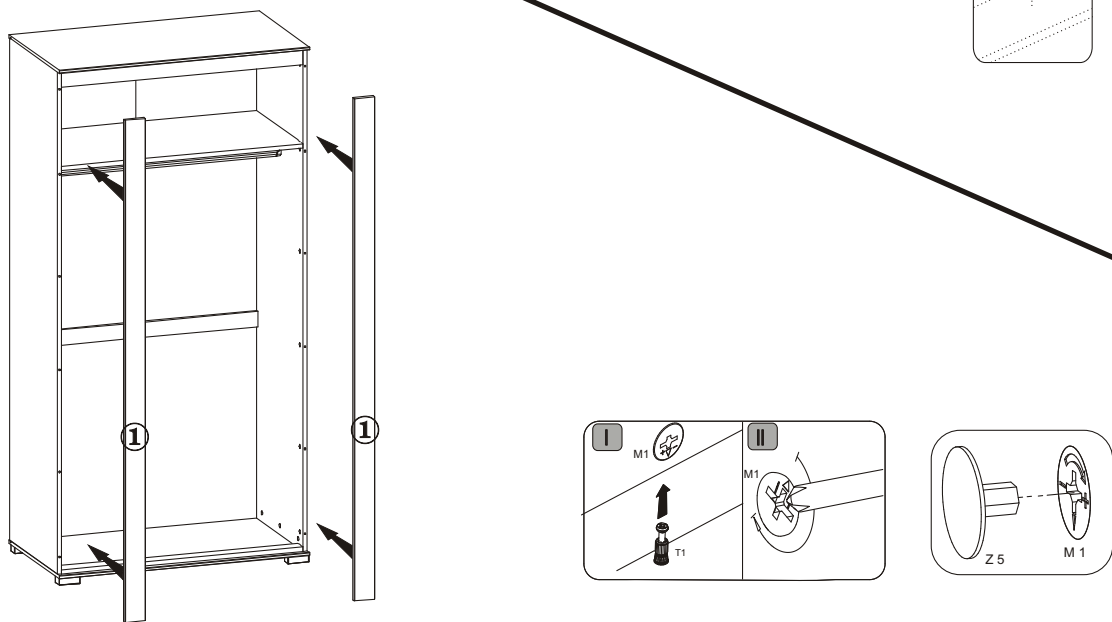

5

6

7

SVEN

SV8

- (D) Montageanleitung
- (GB) Assembly instructions
- (ES) Instrucciones de instalación
- (FR) Instructions de montage
- (CZ) Montážní návod
- (PL) Instrukcja montażu
- (HU) Összeszerelési útmutató
- (SK) Montážny návod
- (RU) Инструкции по монтажу
- (IT) Istruzioni di montaggio
- (RO) Instrucțiuni de asamblare
- (TR) Montaj talimatı
- (NL) Handleiding voor de montage

970x535x1940

Lp.	A	Lp.	A
12	399x1238		
11	398x88		
10	935x59		
9	399x640		
8	1890x513		
7	935x58		
6	1901x950		
5	935x496		
4	1890x513		
3	399x1238		
2	399x640	14	969x535
1	1890x80	13	935x496

1x	16x	8x	16x	22x	4x	8x	16x	32x				
K4	3x16	A2	G2	B5	8x30	K1	O1	6,3x26	A1	4x30	A6	Z5
14x	2x	6x	6x	4x	32x	32x	4x	1x				
3,5x16	A3	Z7	W2	Z3	N2	M1	T1	4x13	A7	Z1		