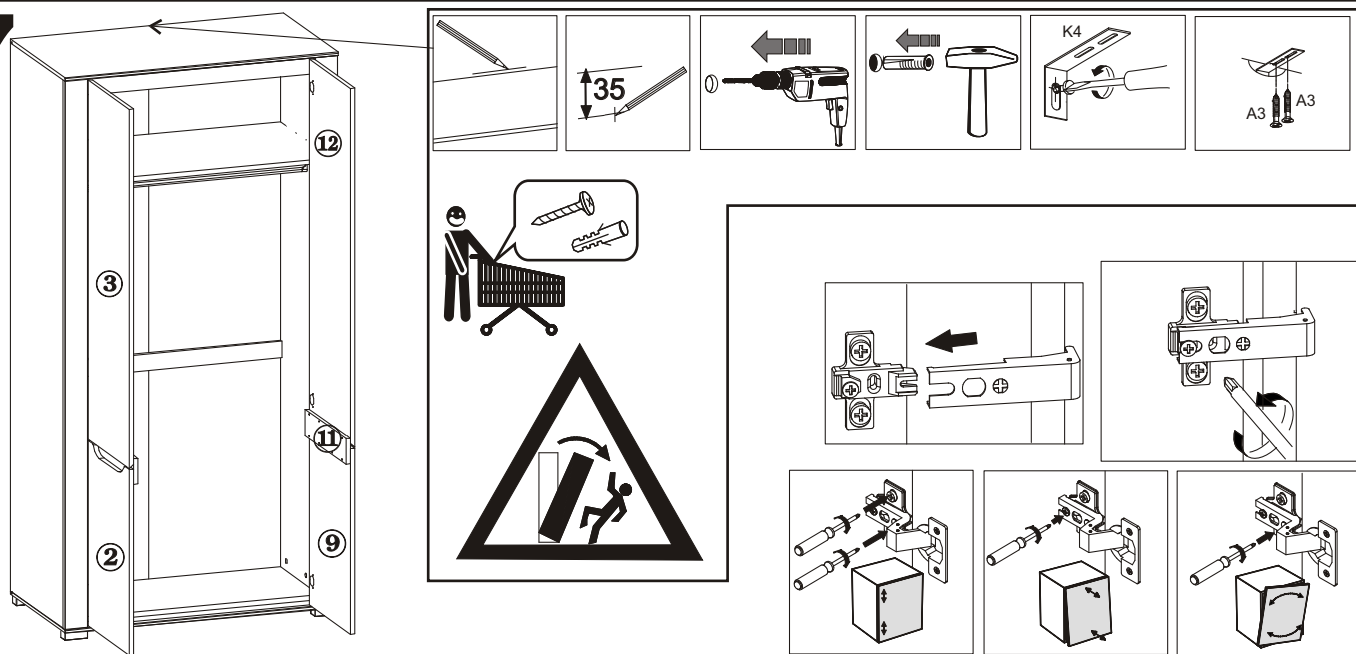

5

6

7

SVEN

SV8

- (D) Montageanleitung
- (GB) Assembly instructions
- (ES) Instrucciones de instalación
- (FR) Instructions de montage
- (CZ) Montážní návod
- (PL) Instrukcja montażu
- (HU) Összeszerelési útmutató
- (SK) Montážny návod
- (RU) Инструкции по монтажу
- (IT) Istruzioni di montaggio
- (RO) Instrucțiuni de asamblare
- (TR) Montaj talimatı
- (NL) Handleiding voor de montage

970x535x1940

Lp.	A	Lp.	A
12	399x1238		
11	398x88		
10	935x59		
9	399x640		
8	1890x513		
7	935x58		
6	1901x950		
5	935x496		
4	1890x513		
3	399x1238		
2	399x640	14	969x535
1	1890x80	13	935x496

1x	16x	8x	16x	22x	4x	8x	16x	32x				
K4	3x16	A2	G2	B5	8x30	K1	O1	6,3x26	A1	4x30	A6	Z5
14x	2x	6x	6x	4x	32x	32x	4x	1x				
3,5x16	A3	Z7	W2	Z3	N2	M1	T1	4x13	A7	Z1		