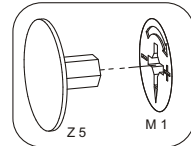

7

8

9

SVEN

SV2

- (D) Montageanleitung
- (GB) Assembly instructions
- (ES) Instrucciones de instalación
- (FR) Instructions de montage
- (CZ) Montážní návod
- (PL) Instrukcja montażu
- (HU) Összeszerelési útmutató
- (SK) Montážny návod
- (RU) Инструкции по монтажу
- (IT) Istruzioni di montaggio
- (RO) Instrucțiuni de asamblare
- (TR) Montaj talimatı
- (NL) Handleiding voor de montage

970x400x860

Lp.	A	Lp.	A
12	147x358	23	
11	147x358	22	
10	399x640	21	
9	823x950	20	
8	812x375	19	399x160
7	934x330	18	356x360
6	935x59	17	330x105
5	969x397	16	350x105
4	969x397	15	350x105
3	935x80	14	969x397
2	399x640	13	147x358
1	812x80		

4x 6x8 A6									
8x 6,4x50 K5	24x 3x16 A2	10x 2x20 G1	12x B5	20x 8x30 K1	6x O1	8x 6,3x26 A1	4x 6x12 A7	18x Z5	
8x 3,5x16 A3	4x B1	4x W2	4x Z3	4x N2	28x M1	28x T1	2kpl 350 mm P2	1x Z1