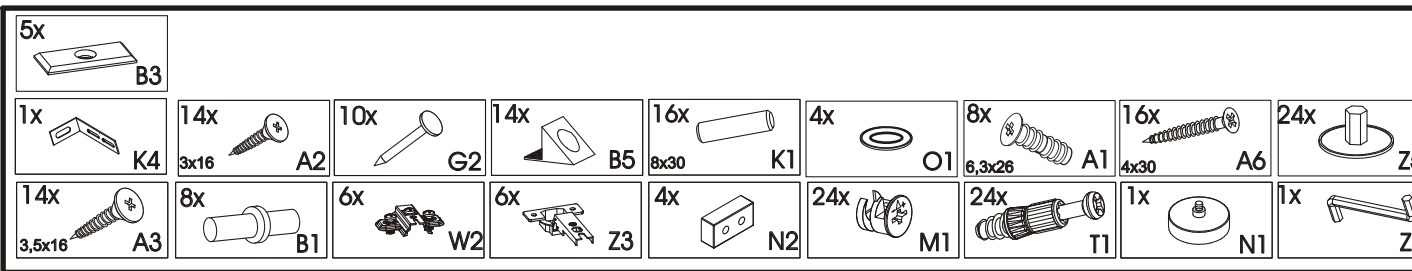

6

7

8

SVEN

SV5

- (D) Montageanleitung
- (GB) Assembly instructions
- (ES) Instrucciones de instalación
- (FR) Instructions de montage
- (CZ) Montážní návod
- (PL) Instrukcja montażu
- (HU) Összeszerelési útmutató
- (SK) Montážny návod
- (RU) Инструкции по монтажу
- (IT) Istruzioni di montaggio
- (RO) Instrucțiuni de asamblare
- (TR) Montaj talimatı
- (NL) Handleiding voor de montage

1605x400x430

Lp.	A	Lp.	A
12	390x88		
11	399x640		
10	935x59		
9	1202x375		
8	458x330		
7	788x358		
6	802x950		
5	969x397		
4	1202x375	16	969x397
3	399x640	15	411x950
2	399x640	14	935x358
1	1202x80	13	399x640