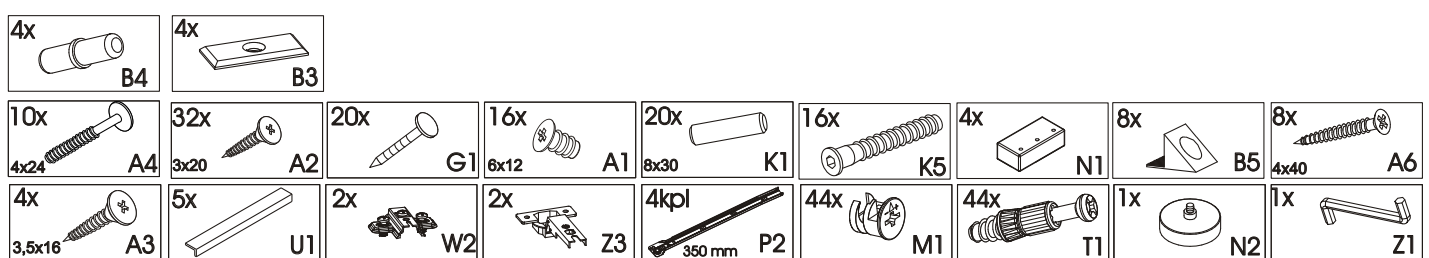

WHITE

KOMODA-WH2

- (D)** Montageanleitung
- (GB)** Assembly instructions
- (ES)** Instrucciones de instalación
- (FR)** Instructions de montage
- (CZ)** Montážní návod
- (PL)** Instrukcja montażu
- (HU)** Összeszerelési útmutató
- (SK)** Montážny návod
- (RU)** Инструкции по монтажу
- (IT)** Istruzioni di montaggio
- (RO)** Instrucțiuni de asamblare
- (TR)** Montaj talimatı
- (NL)** Handleiding voor de montage

960x405x900

Lp.	A	Lp.	A
8	705x393	16	955x386
7	452x360	15	356x354
6	837x370	14	324x126
5	955x386	13	350x126
4	837x370	12	350x126
3	837x386	11	393x174
2	711x80	10	852x468
1	956x80	9	837x386

1

2

3

4