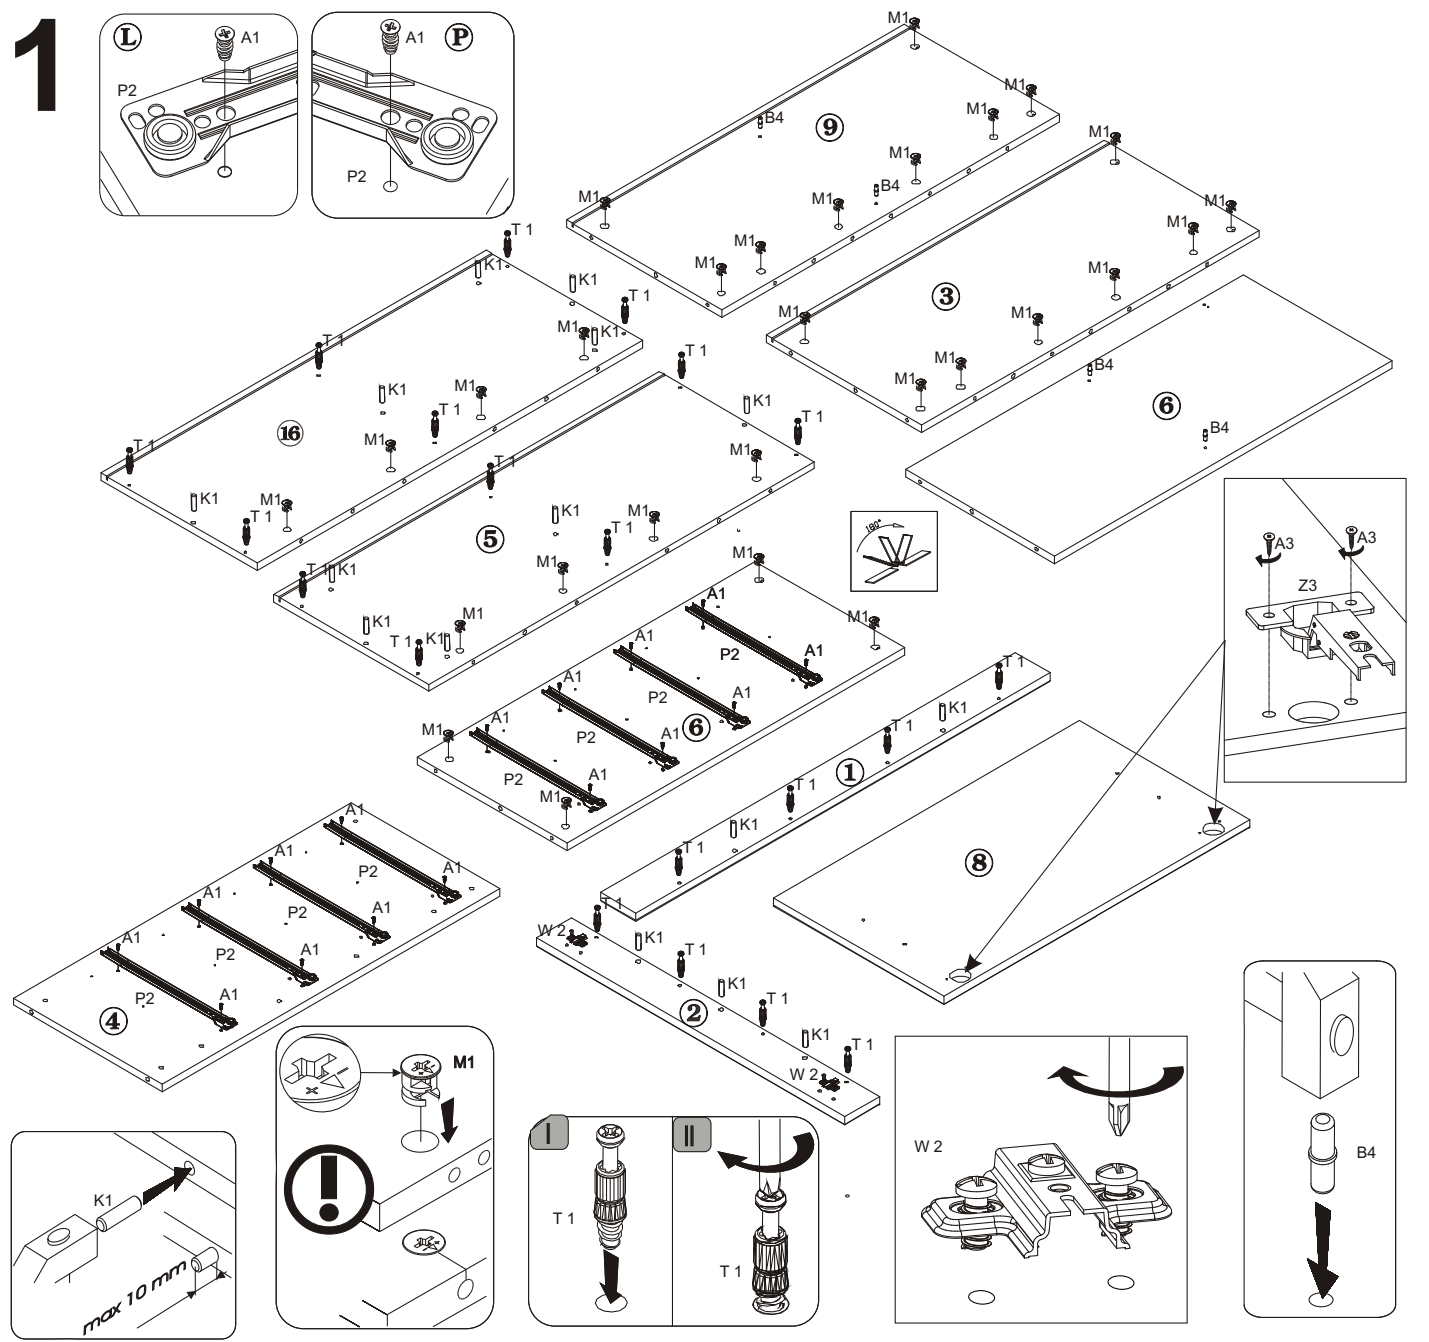

WHITE

KOMODA-WH2

- (D)** Montageanleitung
- (GB)** Assembly instructions
- (ES)** Instrucciones de instalación
- (FR)** Instructions de montage
- (CZ)** Montážní návod
- (PL)** Instrukcja montażu
- (HU)** Összeszerelési útmutató
- (SK)** Montážny návod
- (RU)** Инструкции по монтажу
- (IT)** Istruzioni di montaggio
- (RO)** Instrucțiuni de asamblare
- (TR)** Montaj talimatı
- (NL)** Handleiding voor de montage

960x405x900

Lp.	A	Lp.	A
8	705x393	16	955x386
7	452x360	15	356x354
6	837x370	14	324x126
5	955x386	13	350x126
4	837x370	12	350x126
3	837x386	11	393x174
2	711x80	10	852x468
1	956x80	9	837x386

1

2

3

4