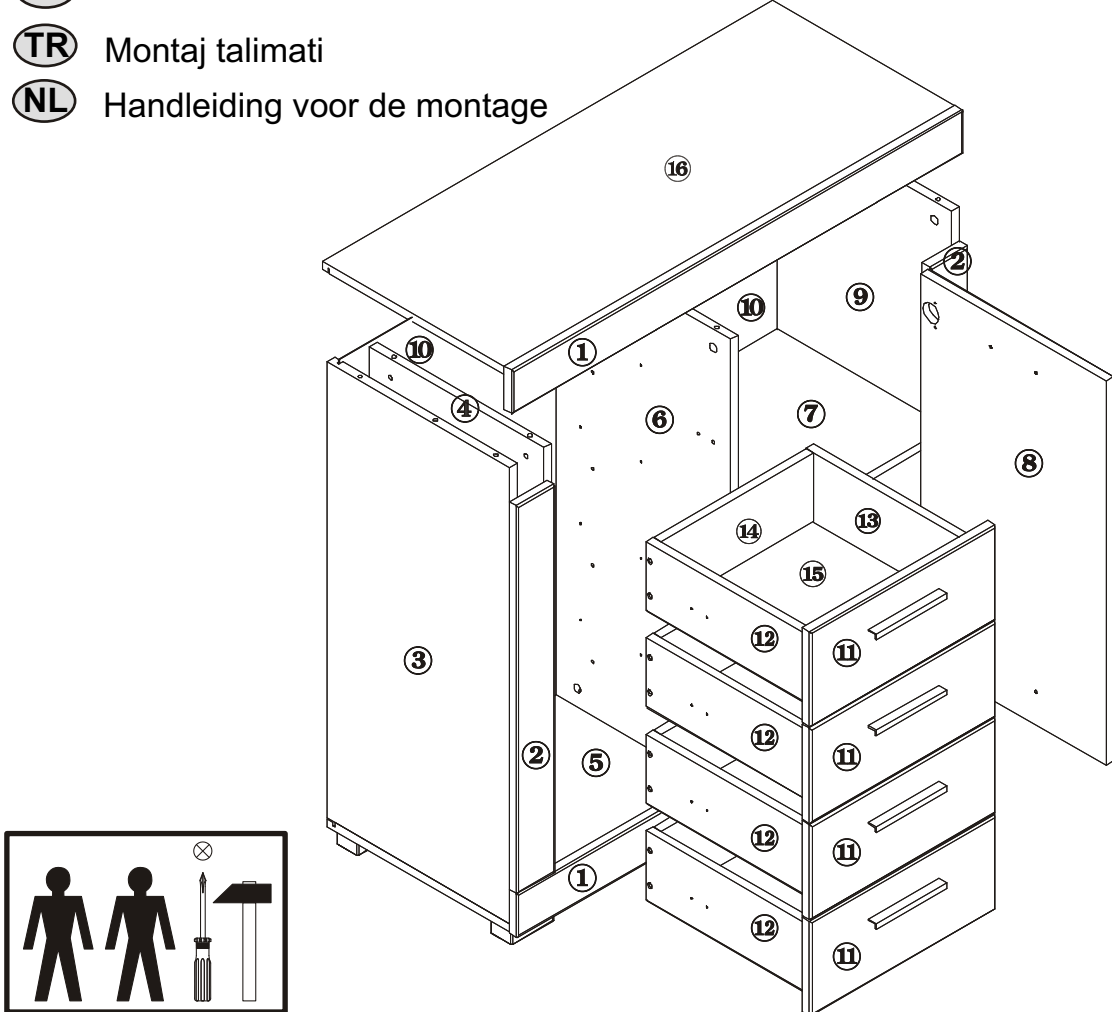

WHITE

KOMODA-WH2

- (D)** Montageanleitung
- (GB)** Assembly instructions
- (ES)** Instrucciones de instalación
- (FR)** Instructions de montage
- (CZ)** Montážní návod
- (PL)** Instrukcja montażu
- (HU)** Összeszerelési útmutató
- (SK)** Montážny návod
- (RU)** Инструкции по монтажу
- (IT)** Istruzioni di montaggio
- (RO)** Instrucțiuni de asamblare
- (TR)** Montaj talimatı
- (NL)** Handleiding voor de montage

960x405x900

Lp.	A	Lp.	A
8	705x393	16	955x386
7	452x360	15	356x354
6	837x370	14	324x126
5	955x386	13	350x126
4	837x370	12	350x126
3	837x386	11	393x174
2	711x80	10	852x468
1	956x80	9	837x386

1

2

3

4