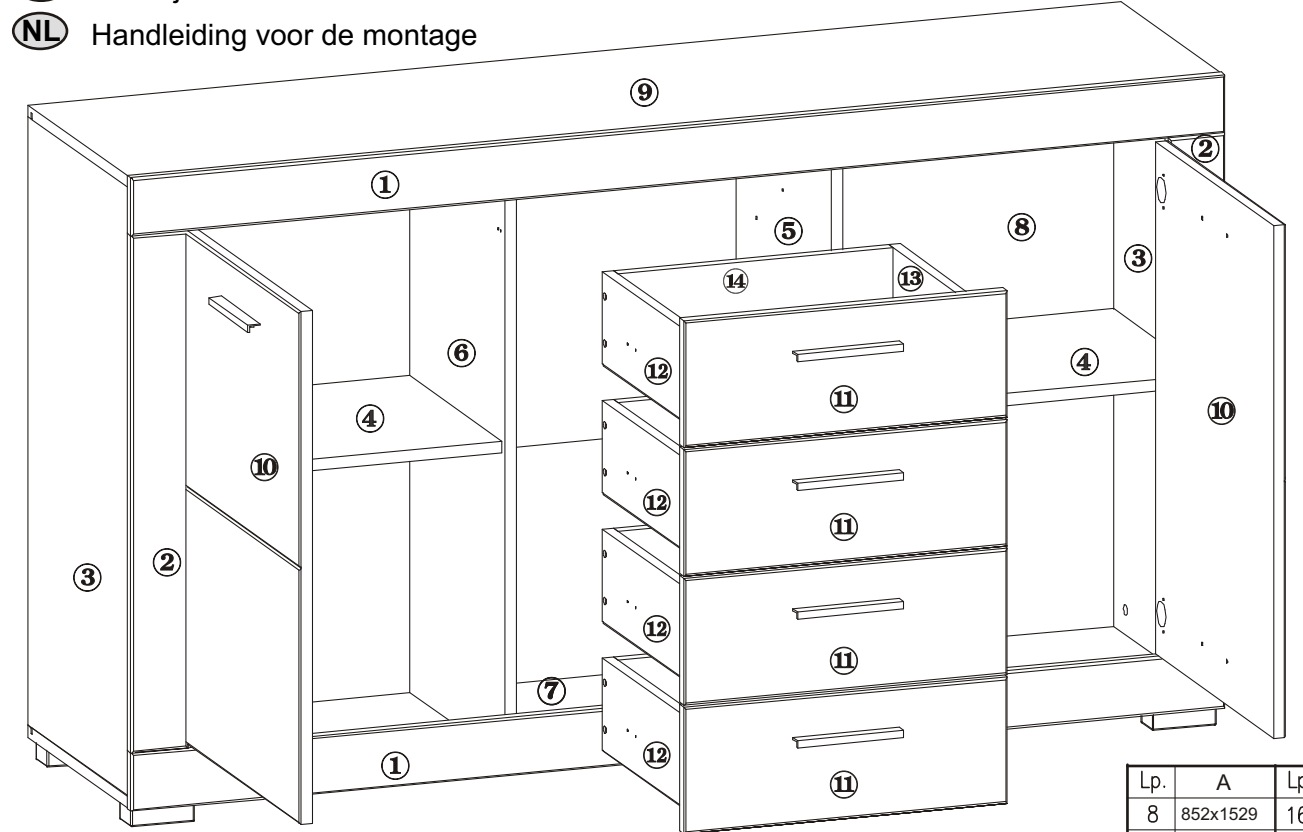

WHITE

KOMODA-WH3

- (D) Montageanleitung
- (GB) Assembly instructions
- (ES) Instrucciones de instalación
- (FR) Instructions de montage
- (CZ) Montážní návod
- (PL) Instrukcja montażu
- (HU) Összeszerelési útmutató
- (SK) Montážny návod
- (RU) Инструкции по монтажу
- (IT) Istruzioni di montaggio
- (RO) Instrucțiuni de asamblare
- (TR) Montaj talimatı
- (NL) Handleiding voor de montage

1550x405x900

Lp.	A	Lp.	A
8	852x1529	16	
7	1547x386	15	356x419
6	837x370	14	389x126
5	837x370	13	350x126
4	517x360	12	350x126
3	837x386	11	458x174
2	711x80	10	705x458
1	1548x80	9	1547x386