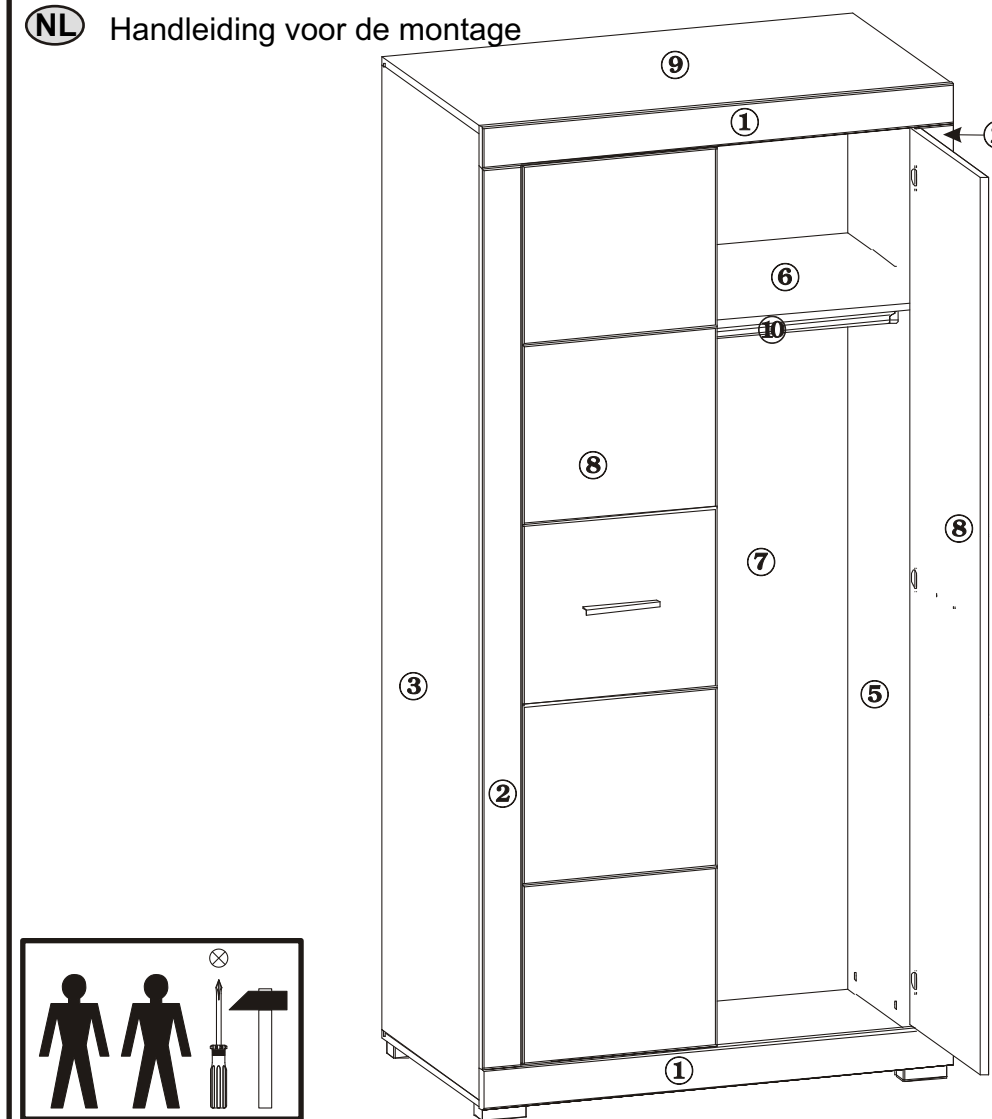

WHITE

SZAFA 2D-WH9

- (D)** Montageanleitung
- (GB)** Assembly instructions
- (ES)** Instrucciones de instalación
- (FR)** Instructions de montage
- (CZ)** Montážní návod
- (PL)** Instrukcja montażu
- (HU)** Összeszerelési útmutató
- (SK)** Montážny návod
- (RU)** Инструкции по монтажу
- (IT)** Istruzioni di montaggio
- (RO)** Instrucțiuni de asamblare
- (TR)** Montaj talimatı
- (NL)** Handleiding voor de montage

960x560x1960

Lp.	A	Lp.	A
8	1914x581	16	
7	565x360	15	
6	1899x386	14	
5	566x370	13	
4	599x386	12	
3	1899x386	11	
2	1773x80	10	
1	600x80	9	599x386