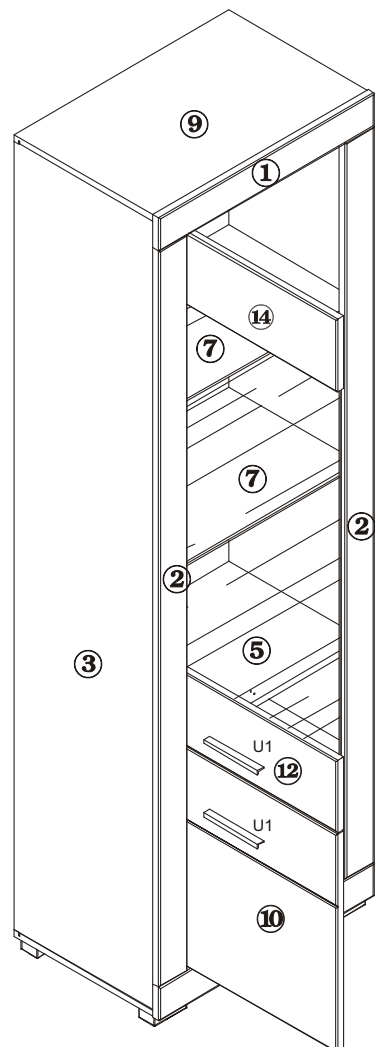

6

7

8

WHITE

WITRYNA-WH7

- (D) Montageanleitung
- (GB) Assembly instructions
- (ES) Instrucciones de instalación
- (FR) Instructions de montage
- (CZ) Montážní návod
- (PL) Instrukcja montażu
- (HU) Összeszerelési útmutató
- (SK) Montážny návod
- (RU) Инструкции по монтажу
- (IT) Istruzioni di montaggio
- (RO) Instrucțiuni de asamblare
- (TR) Montaj talimatı
- (NL) Handleiding voor de montage

600x405x1960

Lp.	A	Lp.	A
8	1914x581	16	
7	565x360	15	
6	1899x386	14	434x174
5	566x370	13	948x434
4	599x386	12	434x174
3	1899x386	11	565x360
2	1773x80	10	528x434
1	600x80	9	599x386