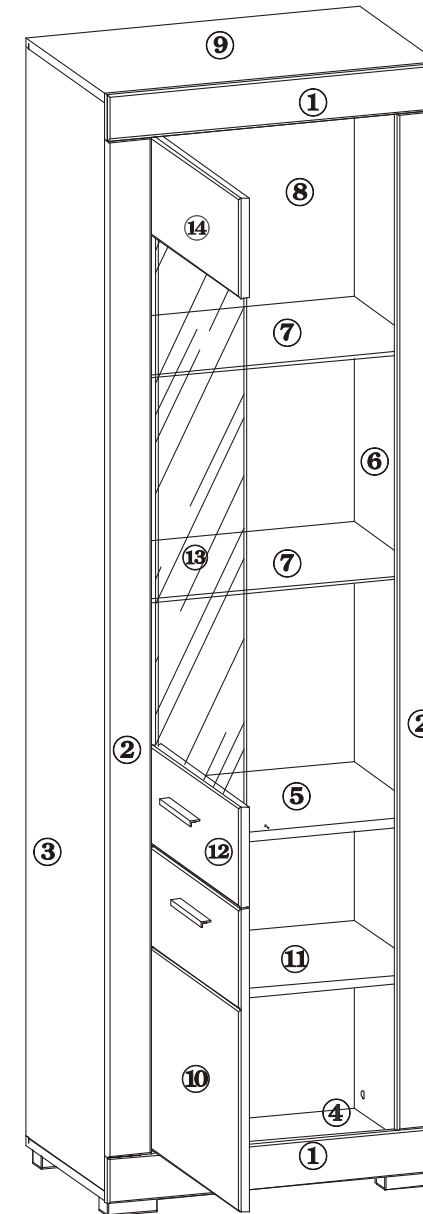

WHITE

WITRYNA-WH7

- (D) Montageanleitung
- (GB) Assembly instructions
- (ES) Instrucciones de instalación
- (FR) Instructions de montage
- (CZ) Montážní návod
- (PL) Instrukcja montażu
- (HU) Összeszerelési útmutató
- (SK) Montážny návod
- (RU) Инструкции по монтажу
- (IT) Istruzioni di montaggio
- (RO) Instrucțiuni de asamblare
- (TR) Montaj talimatı
- (NL) Handleiding voor de montage

600x405x1960

Lp.	A	Lp.	A
8	1914x581	16	
7	565x360	15	
6	1899x386	14	434x174
5	566x370	13	948x434
4	599x386	12	434x174
3	1899x386	11	565x360
2	1773x80	10	528x434
1	600x80	9	599x386