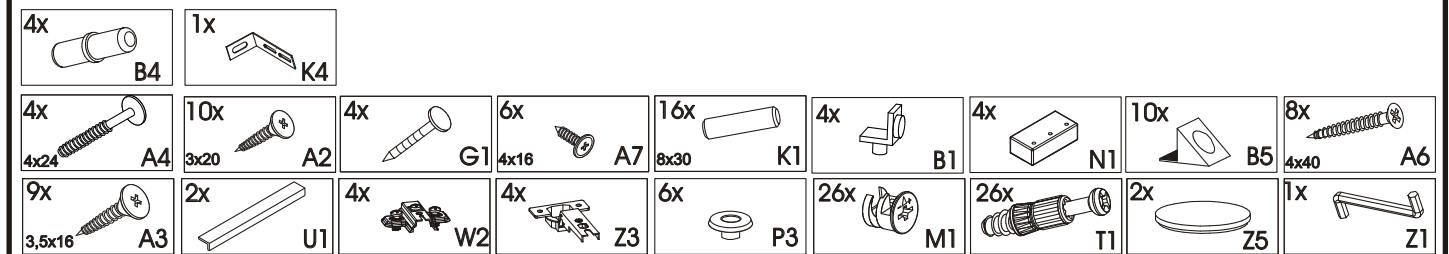

6

7

8

WHITE

WITRYNA-WH7

- (D) Montageanleitung
- (GB) Assembly instructions
- (ES) Instrucciones de instalación
- (FR) Instructions de montage
- (CZ) Montážní návod
- (PL) Instrukcja montażu
- (HU) Összeszerelési útmutató
- (SK) Montážny návod
- (RU) Инструкции по монтажу
- (IT) Istruzioni di montaggio
- (RO) Instrucțiuni de asamblare
- (TR) Montaj talimatı
- (NL) Handleiding voor de montage

600x405x1960

Lp.	A	Lp.	A
8	1914x581	16	
7	565x360	15	
6	1899x386	14	434x174
5	566x370	13	948x434
4	599x386	12	434x174
3	1899x386	11	565x360
2	1773x80	10	528x434
1	600x80	9	599x386