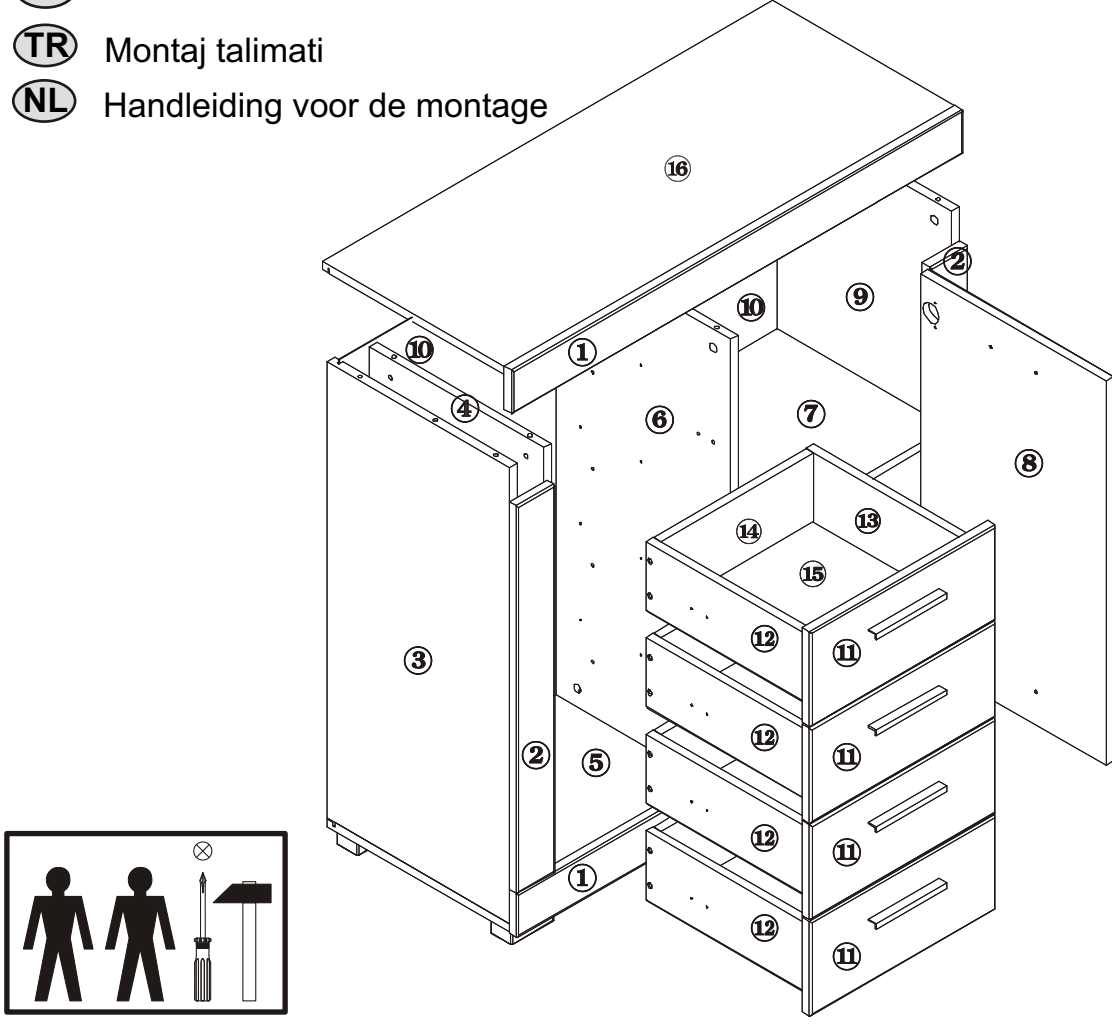

960x405x900

Lp.	A	Lp.	A
8	705x393	16	955x386
7	452x360	15	356x354
6	837x370	14	324x126
5	955x386	13	350x126
4	837x370	12	350x126
3	837x386	11	393x174
2	711x80	10	852x468
1	956x80	9	837x386