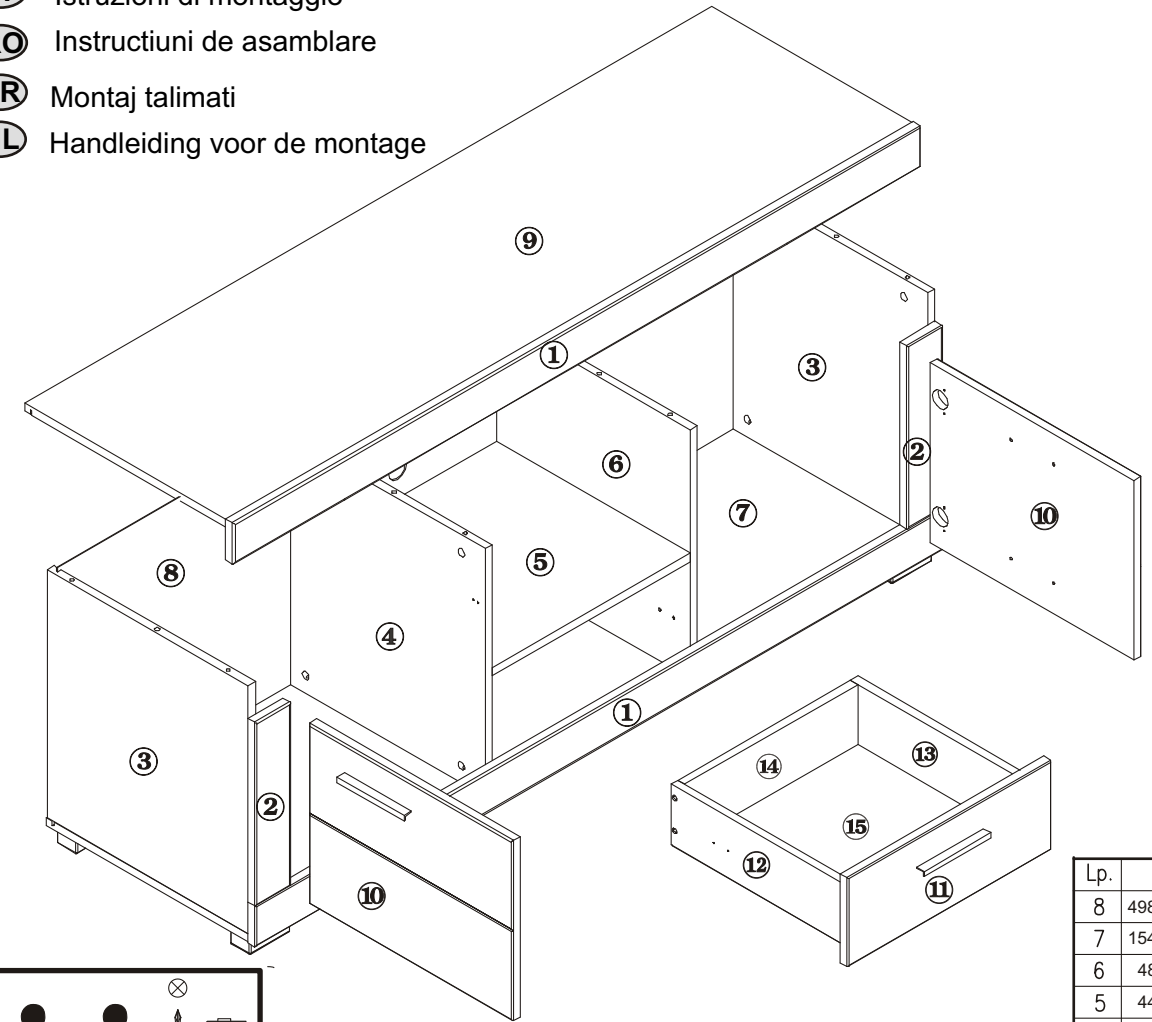

1550x470x545

Lp.	A	Lp.	A
8	498x1529		
7	1547x453	15	406x419
6	483x437	14	389x117
5	446x437	13	400x117
4	483x437	12	400x117
3	483x453	11	458x174
2	357x80	10	458x351
1	1548x80	9	1547x453