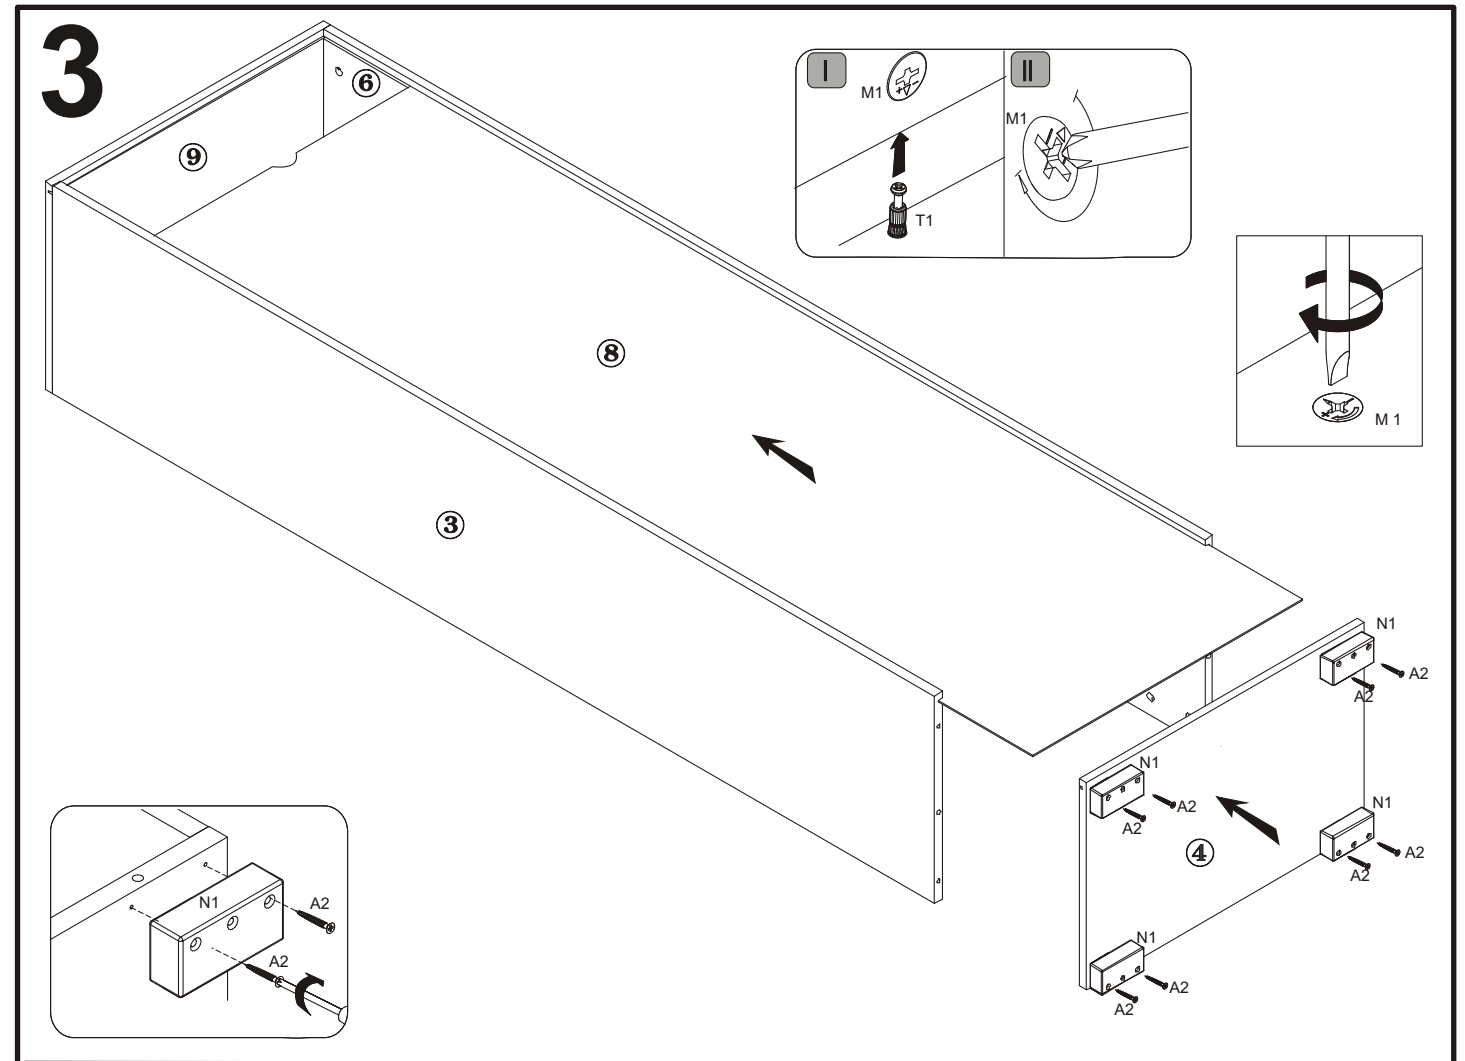

WHITE

PÓŁKA WISZĄCA-WH8

- **(D)** Montageanleitung
- **(GB)** Assembly instructions
- **(ES)** Instrucciones de instalación
- **(FR)** Instructions de montage
- **(CZ)** Montážní návod
- **(PL)** Instrukcja montażu
- **(HU)** Összeszerelési útmutató
- **(SK)** Montážny návod
- **(RU)** Инструкции по монтажу
- **(IT)** Istruzioni di montaggio
- **(RO)** Instrucțiuni de asamblare
- **(TR)** Montaj talimatı
- **(NL)** Handleiding voor de montage

1550x210x195

Lp.	
2	1545x195
1	1547x195

1