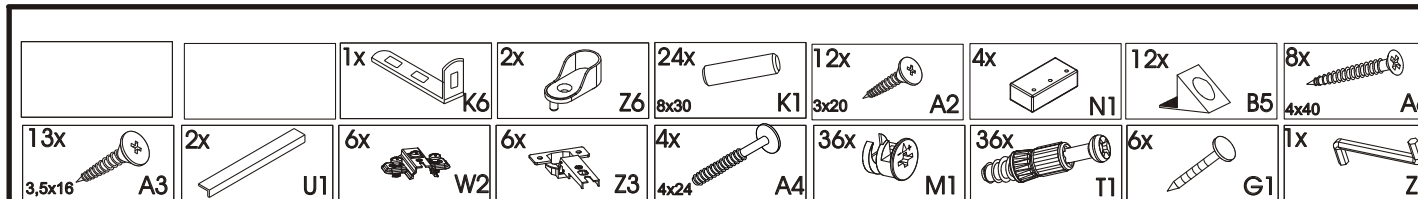

Lp.	A	Lp.	A
8	1914x581	16	
7	565x360	15	
6	1899x386	14	
5	566x370	13	
4	599x386	12	
3	1899x386	11	
2	1773x80	10	
1	600x80	9	599x386