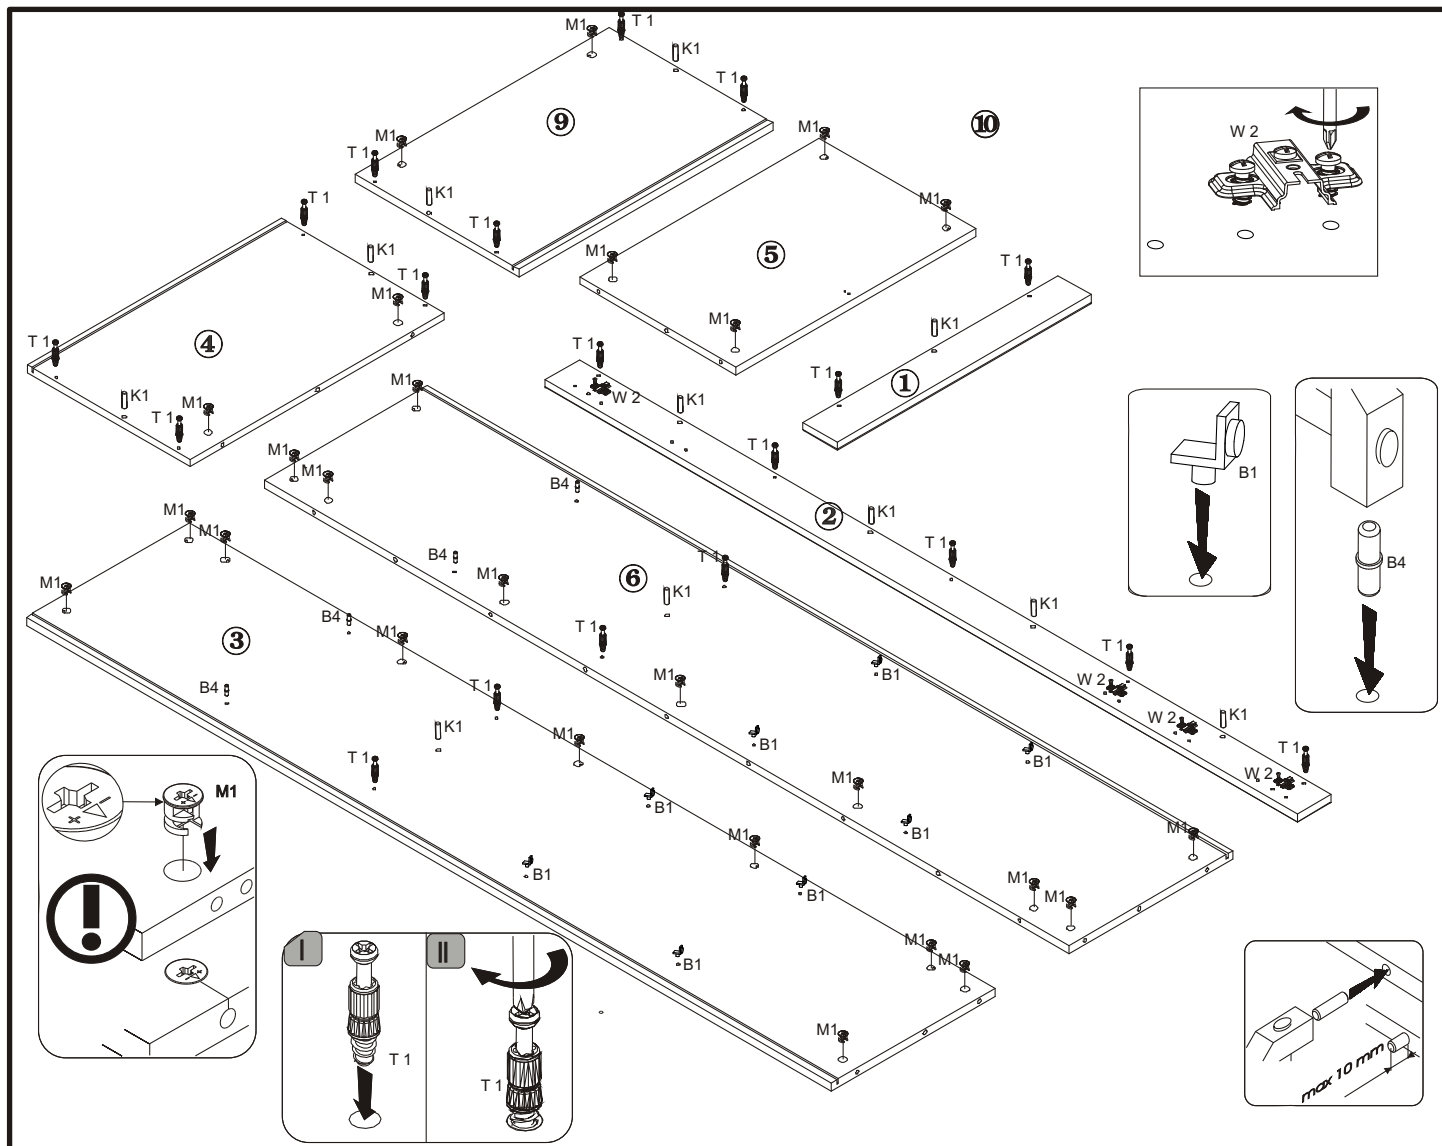

WHITE

PÓŁKA WISZĄCA-WH8

- **(D)** Montageanleitung
- **(GB)** Assembly instructions
- **(ES)** Instrucciones de instalación
- **(FR)** Instructions de montage
- **(CZ)** Montážní návod
- **(PL)** Instrukcja montażu
- **(HU)** Összeszerelési útmutató
- **(SK)** Montážny návod
- **(RU)** Инструкции по монтажу
- **(IT)** Istruzioni di montaggio
- **(RO)** Instrucțiuni de asamblare
- **(TR)** Montaj talimatı
- **(NL)** Handleiding voor de montage

1550x210x195

Lp.	
2	1545x195
1	1547x195

1