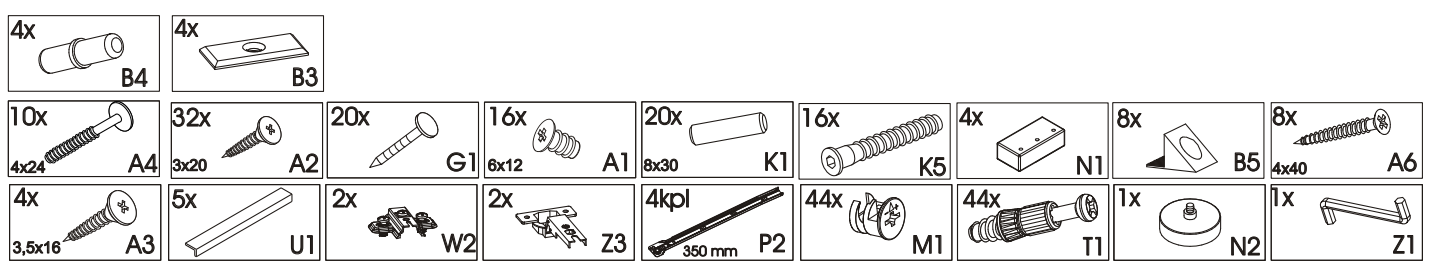

WHITE

KOMODA-WH2

- **(D)** Montageanleitung
- **(GB)** Assembly instructions
- **(ES)** Instrucciones de instalación
- **(FR)** Instructions de montage
- **(CZ)** Montážní návod
- **(PL)** Instrukcja montażu
- **(HU)** Összeszerelési útmutató
- **(SK)** Montážny návod
- **(RU)** Инструкции по монтажу
- **(IT)** Istruzioni di montaggio
- **(RO)** Instrucțiuni de asamblare
- **(TR)** Montaj talimatı
- **(NL)** Handleiding voor de montage

960x405x900

Lp.	A	Lp.	A
8	705x393	16	955x386
7	452x360	15	356x354
6	837x370	14	324x126
5	955x386	13	350x126
4	837x370	12	350x126
3	837x386	11	393x174
2	711x80	10	852x468
1	956x80	9	837x386