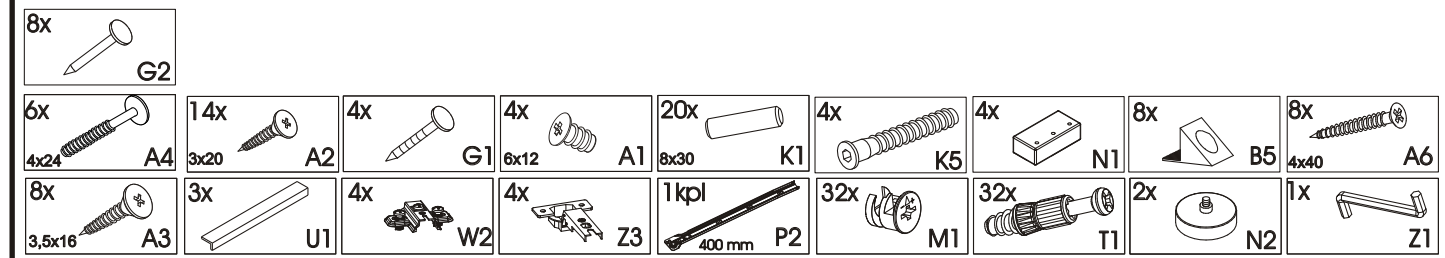

WHITE

RTV-WH1

- **(D)** Montageanleitung
- **(GB)** Assembly instructions
- **(ES)** Instrucciones de instalación
- **(FR)** Instructions de montage
- **(CZ)** Montážní návod
- **(PL)** Instrukcja montażu
- **(HU)** Összeszerelési útmutató
- **(SK)** Montážny návod
- **(RU)** Инструкции по монтажу
- **(IT)** Istruzioni di montaggio
- **(RO)** Instrucțiuni de asamblare
- **(TR)** Montaj talimatı
- **(NL)** Handleiding voor de montage

1550x470x545

Lp.	A	Lp.	A
8	498x1529		
7	1547x453	15	406x419
6	483x437	14	389x117
5	446x437	13	400x117
4	483x437	12	400x117
3	483x453	11	458x174
2	357x80	10	458x351
1	1548x80	9	1547x453