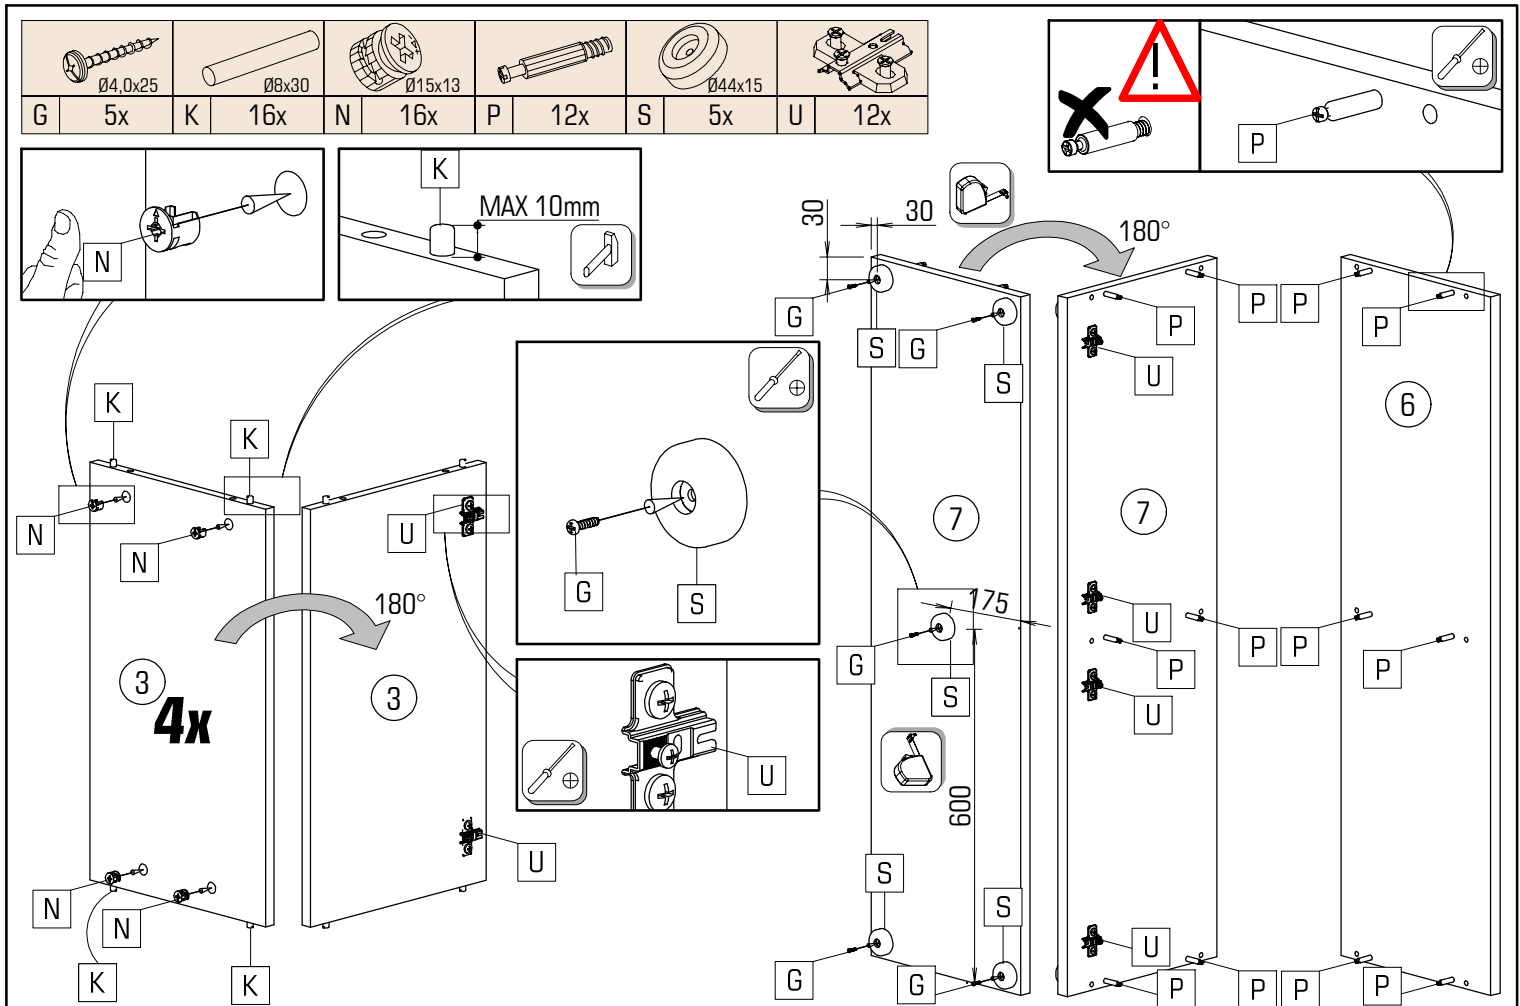

# MODINI TYP1

	1200	<b>1/5</b>
	1050	
	350	
		mm

	 60min		 PZ2	 PZ1	 600 mm	 0,5 kg	 3m	
--	-----------	--	---------	---------	------------	------------	--------	--

ID	ID	ID	ID	ID
15650	②	990*330*16	1x	1/2
15651	③	574*329*16	4x	2/2
15652	④	990*330*16	1x	1/2
15653	⑤	990*330*16	1x	1/2
15654	⑥	1200*350*22	1x	1/2
15655	⑦	1200*350*22	1x	1/2
15656	⑧	1028*297*2,5	4x	1/2
15657	⑨	574*290*16	6x	1/2 2/2
15658	⑩	592*326*16	3x	2/2
15659	⑪	592*326*16	3x	2/2

 21102.00 Ø1,6x20	 22213.00 Ø4x70	 22234.00 Ø3,0x12	 22236.00 Ø2,5x16	 22240.02 Ø3,5x15	 22244.01 Ø3,5x16	 22250.00 Ø4,0x25	 24008.00 3,0	 24103.00 Ø8	 27000.00 Ø8x30
A 50x	B 1x	C 18x	D 9x	E 48x	F 2x	G 5x	H 9x	J 1x	K 28x
 31103.00	 35101.01	 70013.01 Ø15x13	 70021.01		 36001.01	 30080.00 Ø44x15	 32242.00 L=250mm	 36001.01	 36050.00
L 1x	M 24x	N 28x	P 28x	Q 28x	R 12x	S 5x	T 6x	U 12x	V 6x

✓	✗	✓	✗	✓	✗	✓	✗	✗	✗

C 18x	E 24x	R 12x	T 6x

A 50x	D 9x	H 9x

				
B	F	J	L	Q
1x	2x	1x	1x	28x

	
E	V
12x	6x

	Ø3,5x15
E	12x