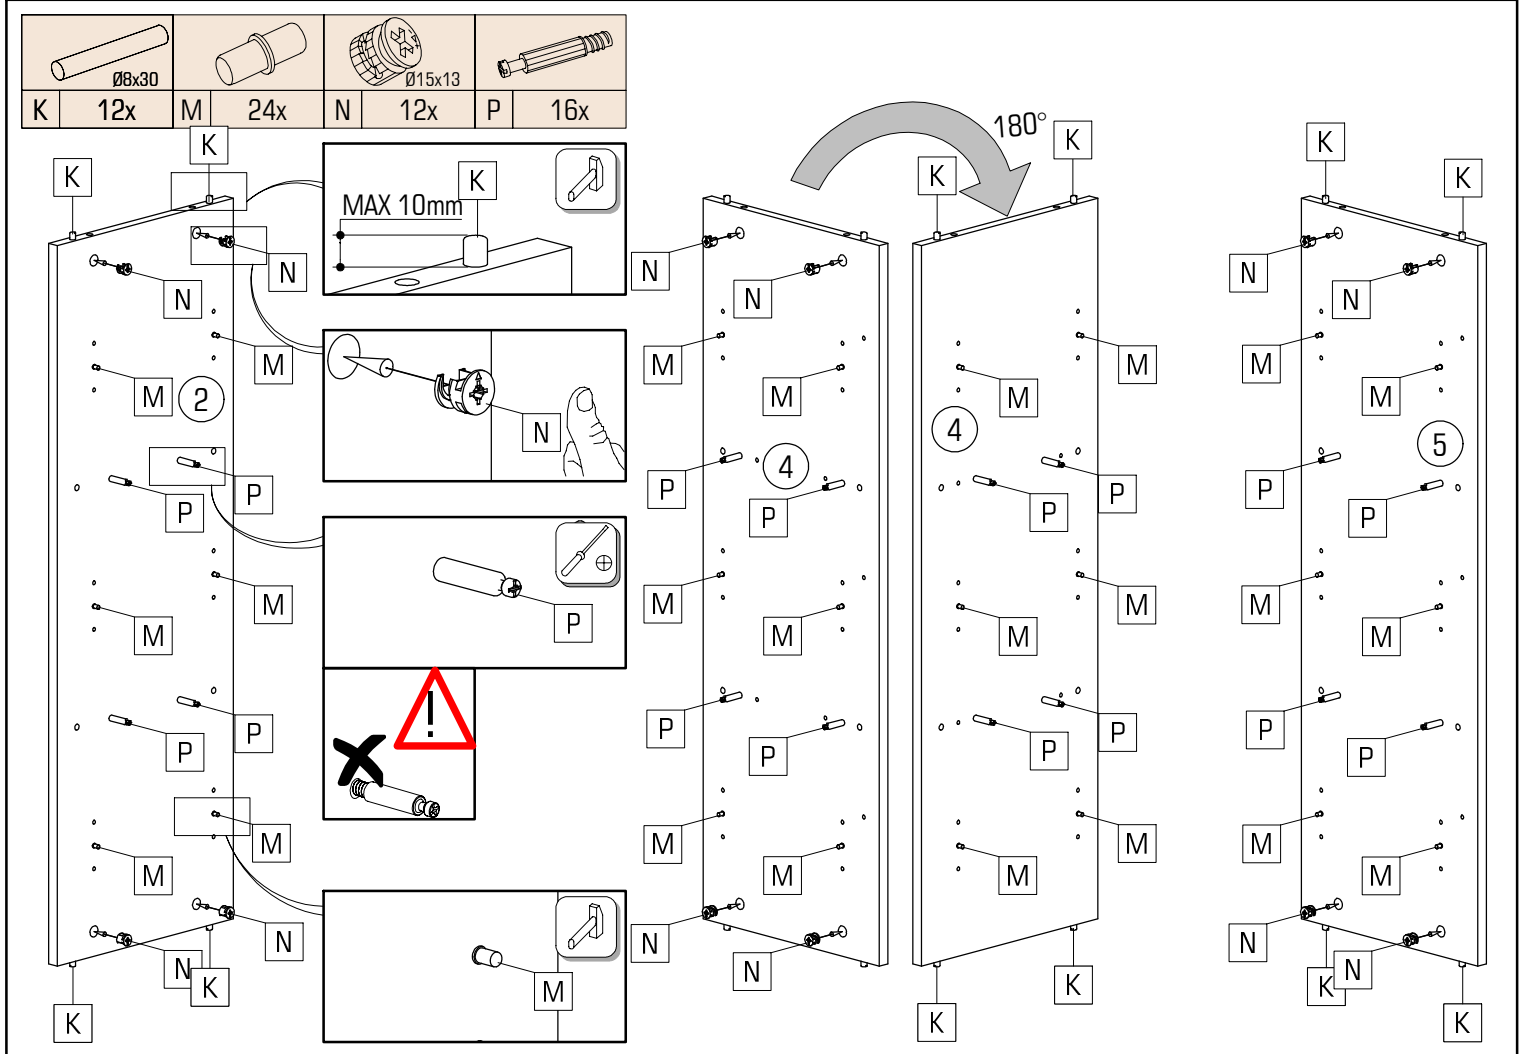

# MODINI TYP1

	1200	<b>1/5</b>
	1050	
	350	
		mm

	 60min		 PZ2	 PZ1	 600 mm	 0,5 kg	 3m	
--	-----------	--	---------	---------	------------	------------	--------	--

ID	ID	ID	ID	ID
15650	②	990*330*16	1x	1/2
15651	③	574*329*16	4x	2/2
15652	④	990*330*16	1x	1/2
15653	⑤	990*330*16	1x	1/2
15654	⑥	1200*350*22	1x	1/2
15655	⑦	1200*350*22	1x	1/2
15656	⑧	1028*297*2,5	4x	1/2
15657	⑨	574*290*16	6x	1/2 2/2
15658	⑩	592*326*16	3x	2/2
15659	⑪	592*326*16	3x	2/2

 21102.00 Ø1,6x20	 22213.00 Ø4x70	 22234.00 Ø3,0x12	 22236.00 Ø2,5x16	 22240.02 Ø3,5x15	 22244.01 Ø3,5x16	 22250.00 Ø4,0x25	 24008.00 3,0	 24103.00 Ø8	 27000.00 Ø8x30
A 50x	B 1x	C 18x	D 9x	E 48x	F 2x	G 5x	H 9x	J 1x	K 28x
 31103.00	 35101.01	 70013.01 Ø15x13	 70021.01		 36001.01	 30080.00 Ø44x15	 32242.00 L=250mm	 36001.01	 36050.00
L 1x	M 24x	N 28x	P 28x	Q 28x	R 12x	S 5x	T 6x	U 12x	V 6x

✓	✗	✓	✗	✓	✗	✓	✗	✗	✗

C 18x	E 24x	R 12x	T 6x

A 50x	D 9x	H 9x

				
B	F	J	L	Q
1x	2x	1x	1x	28x

	
E	V
12x	6x

	Ø3,5x15
E	12x