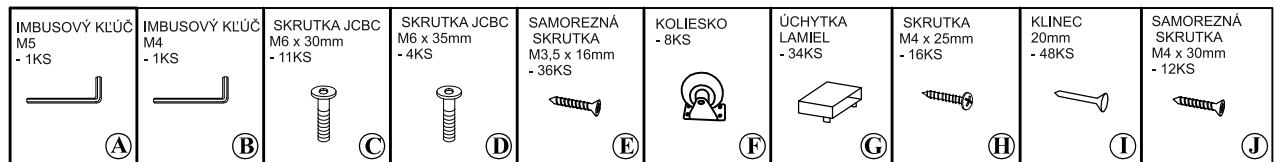

NÁVOD NA MONTÁŽ

MODEL : VISKA (BD209-FS)

KROK 1

KROK 2