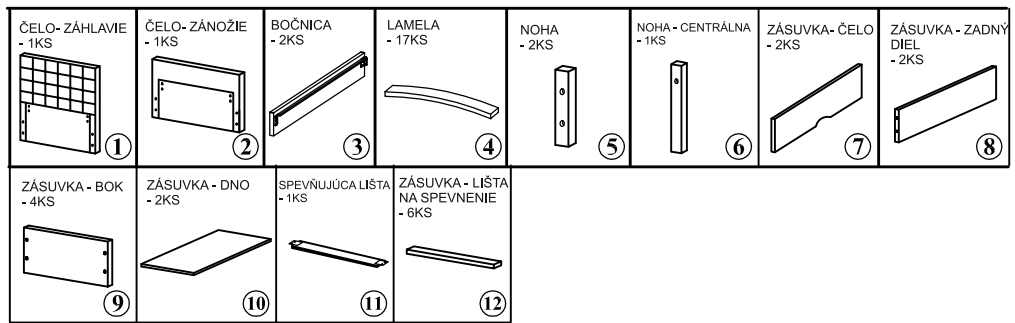

NÁVOD NA MONTÁŽ

MODEL : VISKA (BD209-FS)

KROK 1

KROK 2