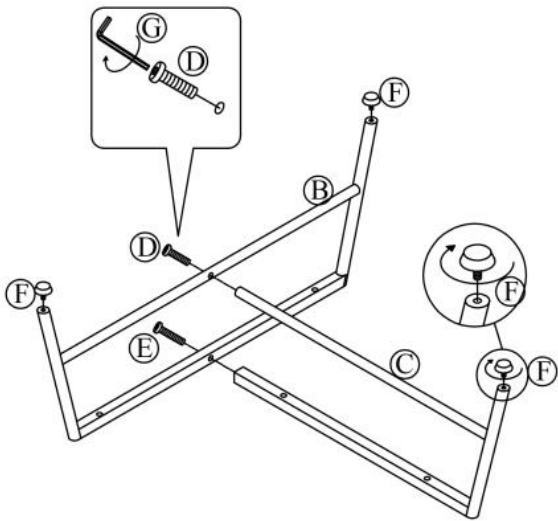

CAMILA

1

2

HALMAR Sp.zo.o

ul. Centralnego Okręgu Przemysłowego 2, 37-450 Stalowa Wola, POLSKA/POLAND
tel. +48 15 483 28 10, fax: +48 15 842 19 57, e-mail: office@halmar.com.pl

2/2

NOWOŚĆ