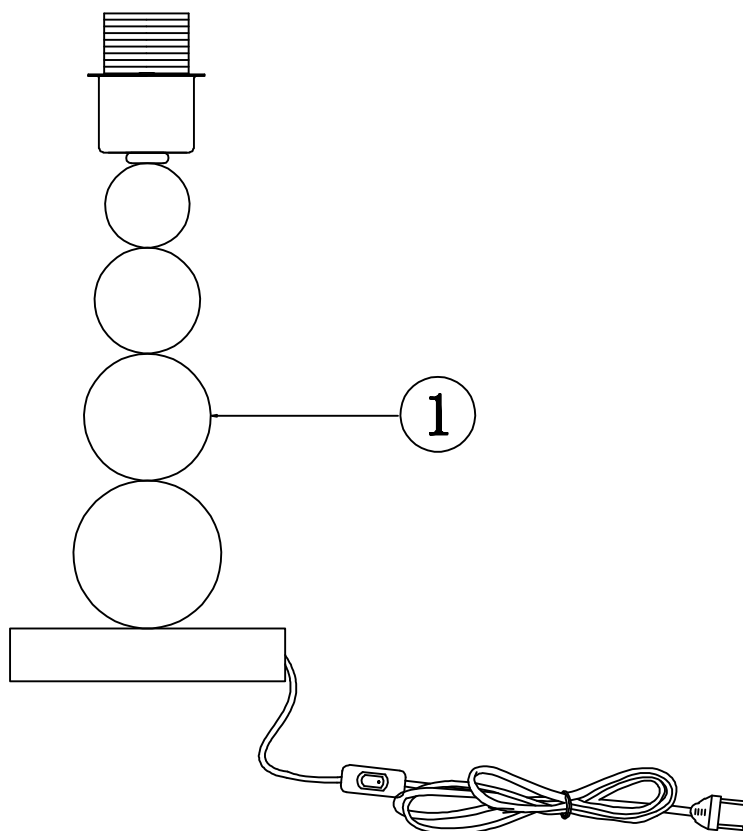

# CINDA TYP 14-montážny návod ME SMPEQ

## NÁVOD NA POUŽITIE

### Pre bezpečné používanie:

1. Používajte výhradne v interiéri.
2. Držte lampu mimo dosah vody.
3. Pred inštaláciou, údržbou alebo opravou odpojte zariadenie z elektrického prúdu.
4. Pred inštaláciou sa uistite, že kábel nie je poškodený.
5. Externý flexibilný kábel nie je vymeniteľný. Ak je kábel poškodený, lampa sa nesmie používať.
6. Odporúčame, aby inštaláciu previedla certifikovaná osoba.
7. Výrobca/predajca nezodpovedá za prípadné škody spôsobené nesprávnou inštaláciou alebo používaním.
8. Neklad'te lampu na mokré alebo vodiace miesta.
9. Trieda ochrany II. Táto lampa je izolovaná a nemôže byť zapojená do uzemňovacej svorky.
10. 240V/60Hz nesmie byť prekročené.
11. Vždy majte na mysli technický popis zariadenia a vždy overte značky uvedené na štítku.
12. Ak sa rozhodnete vymeniť chybnú súčiastku, uistite sa, že náhradná súčiastka má rovnaký dizajn, tvar, odporúčaný prúd a napätie.
13. Pred zaobchádzaním s prístrojom ho nechajte najskôr vychladnúť.
14. Predchádzajte styku vodičov a okolitých povrchov s časťami zariadenia, ktoré počas jeho používania môžu dosahovať vysoké teploty.