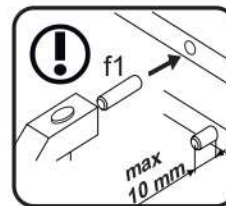

CONRAD 1D (otvorený)

KÓD	ROZMER			BALÍK	
	ROZMER	ROZMER	ROZMER		
001	2048	387	16	1	1/2
002	2048	387	16	1	1/2
003	445	895	16	1	2/2
004	539	365	16	1	1/2
005	539	365	16	3	1/2
008	573	410	16/32	1	1/2
009	573	410	16/32	1	1/2
011	2010	60	22	1	1/2
012	2010	60	22	1	1/2
014	1145	278	2,5	2	1/2
016	921	278	2,5	2	1/2
PRÍSLUŠENSTVO				1	1/2

1

			
x18	x8	x22	x12

2

						
x10	x2	x4	x1	x2	x2	x4

L

R

4

5

12

s2	s4
x18	x10