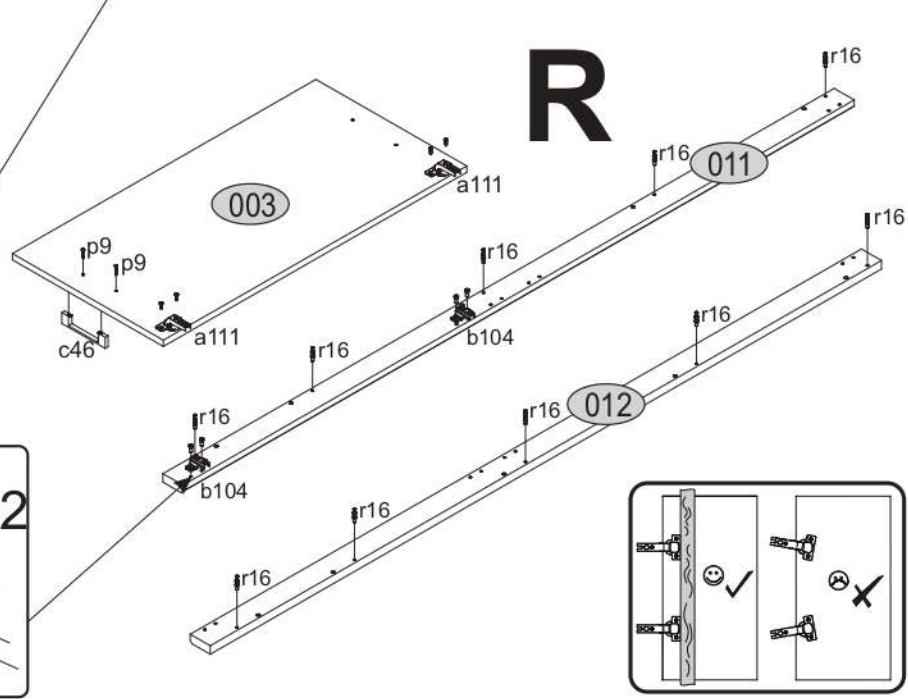

CONRAD 1D (otvorený)

KÓD	ROZMER			BALÍK	
	ROZMER	ROZMER	ROZMER		
001	2048	387	16	1	1/2
002	2048	387	16	1	1/2
003	445	895	16	1	2/2
004	539	365	16	1	1/2
005	539	365	16	3	1/2
008	573	410	16/32	1	1/2
009	573	410	16/32	1	1/2
011	2010	60	22	1	1/2
012	2010	60	22	1	1/2
014	1145	278	2,5	2	1/2
016	921	278	2,5	2	1/2
PRÍSLUŠENSTVO				1	1/2

1

			
x18	x8	x22	x12

2

						
x10	x2	x4	x1	x2	x2	x4

L

R

4

5

12

s2	s4
x18	x10