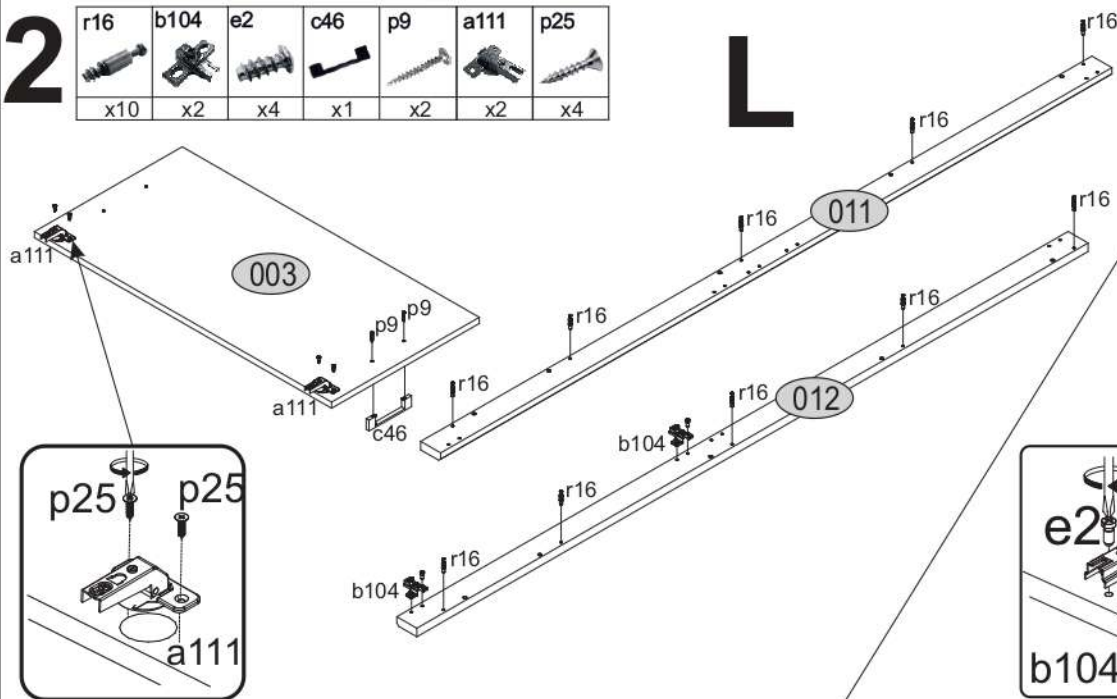

CONRAD 1D (otvorený)

KÓD	ROZMER			BALÍK	
	ROZMER	ROZMER	ROZMER		
001	2048	387	16	1	1/2
002	2048	387	16	1	1/2
003	445	895	16	1	2/2
004	539	365	16	1	1/2
005	539	365	16	3	1/2
008	573	410	16/32	1	1/2
009	573	410	16/32	1	1/2
011	2010	60	22	1	1/2
012	2010	60	22	1	1/2
014	1145	278	2,5	2	1/2
016	921	278	2,5	2	1/2
PRÍSLUŠENSTVO				1	1/2

1

			
x18	x8	x22	x12

2

						
x10	x2	x4	x1	x2	x2	x4

L

R

4

5

12

s2	s4
x18	x10