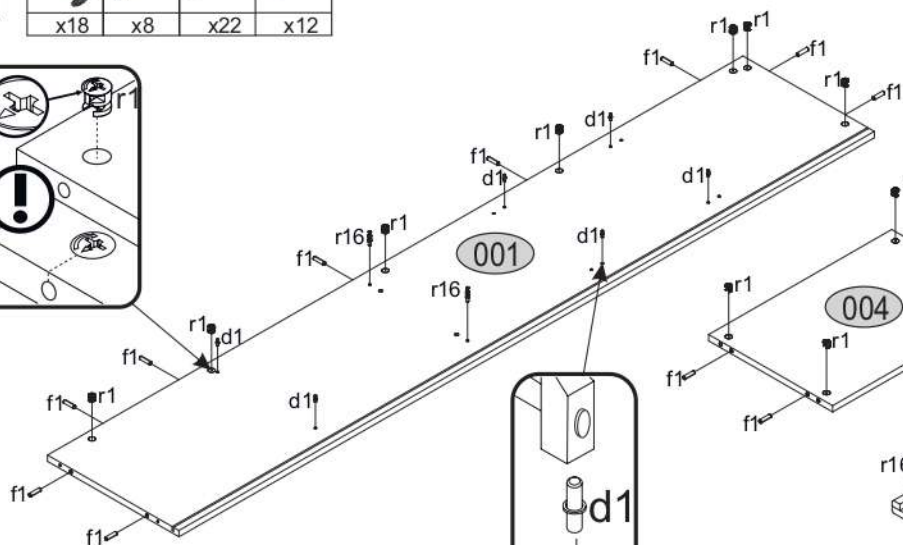

CONRAD 1D (otvorený)

KÓD	ROZMER			BALÍK	
	ROZMER	ROZMER	ROZMER		
001	2048	387	16	1	1/2
002	2048	387	16	1	1/2
003	445	895	16	1	2/2
004	539	365	16	1	1/2
005	539	365	16	3	1/2
008	573	410	16/32	1	1/2
009	573	410	16/32	1	1/2
011	2010	60	22	1	1/2
012	2010	60	22	1	1/2
014	1145	278	2,5	2	1/2
016	921	278	2,5	2	1/2
PRÍSLUŠENSTVO				1	1/2

1

			
x18	x8	x22	x12

2

						
x10	x2	x4	x1	x2	x2	x4

L

R

4

5

12

s2	s4
x18	x10