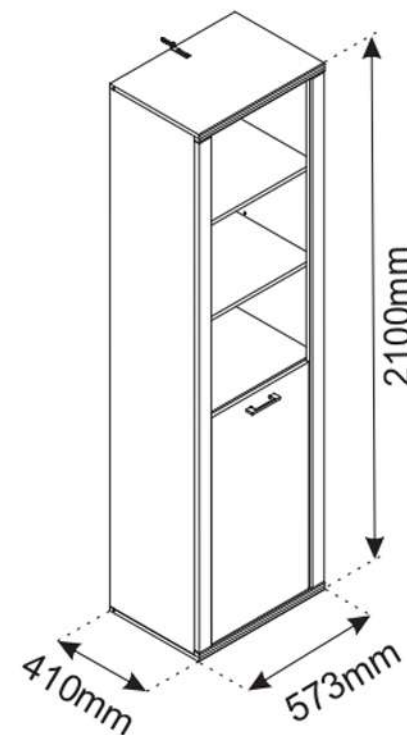

CONRAD 1D (otvorený)

KÓD	ROZMER			BALÍK	
	ROZMER	ROZMER	ROZMER		
001	2048	387	16	1	1/2
002	2048	387	16	1	1/2
003	445	895	16	1	2/2
004	539	365	16	1	1/2
005	539	365	16	3	1/2
008	573	410	16/32	1	1/2
009	573	410	16/32	1	1/2
011	2010	60	22	1	1/2
012	2010	60	22	1	1/2
014	1145	278	2,5	2	1/2
016	921	278	2,5	2	1/2
PRÍSLUŠENSTVO				1	1/2

1

			
x18	x8	x22	x12

2

						
x10	x2	x4	x1	x2	x2	x4

L

R

4

5

12

s2	s4
x18	x10