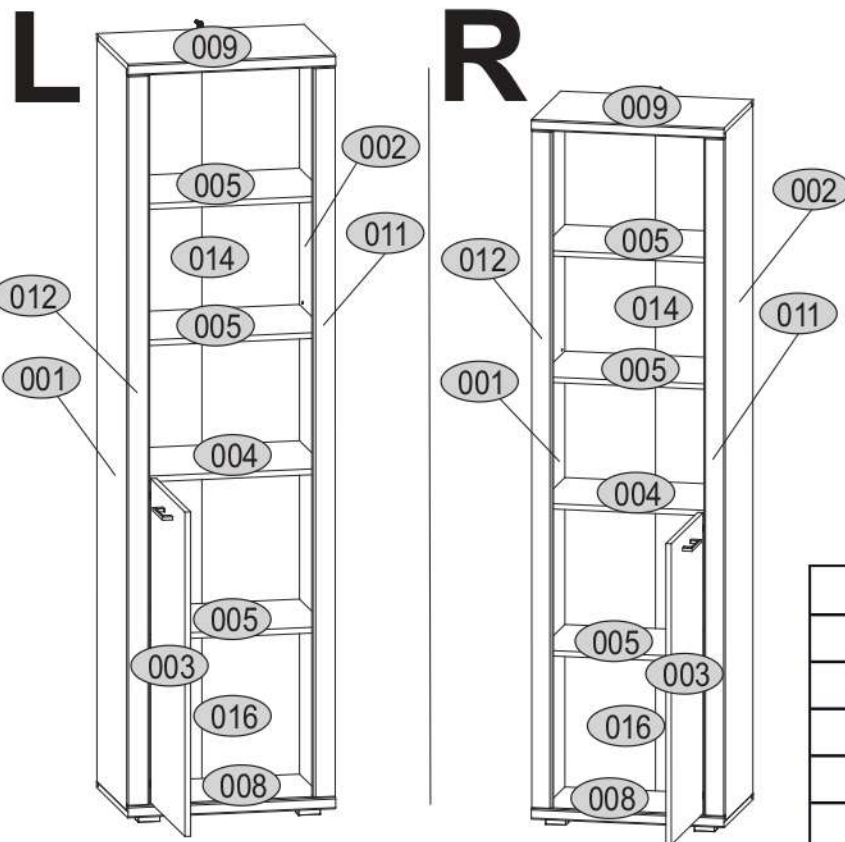

CONRAD 1D (otvorený)

KÓD	ROZMER			BALÍK	
	ROZMER	ROZMER	ROZMER		
001	2048	387	16	1	1/2
002	2048	387	16	1	1/2
003	445	895	16	1	2/2
004	539	365	16	1	1/2
005	539	365	16	3	1/2
008	573	410	16/32	1	1/2
009	573	410	16/32	1	1/2
011	2010	60	22	1	1/2
012	2010	60	22	1	1/2
014	1145	278	2,5	2	1/2
016	921	278	2,5	2	1/2
PRÍSLUŠENSTVO				1	1/2

4x e1  $\text{\O}7 \times 50$	22x f1  $\text{\O}8 \times 30$	1x f3 	1x n14 
1x p17  $\text{\O}6 \times 50$	20x p25  $\text{\O}3.5 \times 16$	18x r1  15×12	18x r16  $\text{\O}5 \times 24$
18x s2 	1x z1 	2x p9 	8x p18 
2x a111 	2x b104 	1x c46 	12x l2 
2x n260.01 	12x d1 	4x k311.05 	4x e2 
10x s4 			

1

			
x18	x8	x22	x12

2

						
x10	x2	x4	x1	x2	x2	x4

L

R

4

5

12

s2	s4
x18	x10