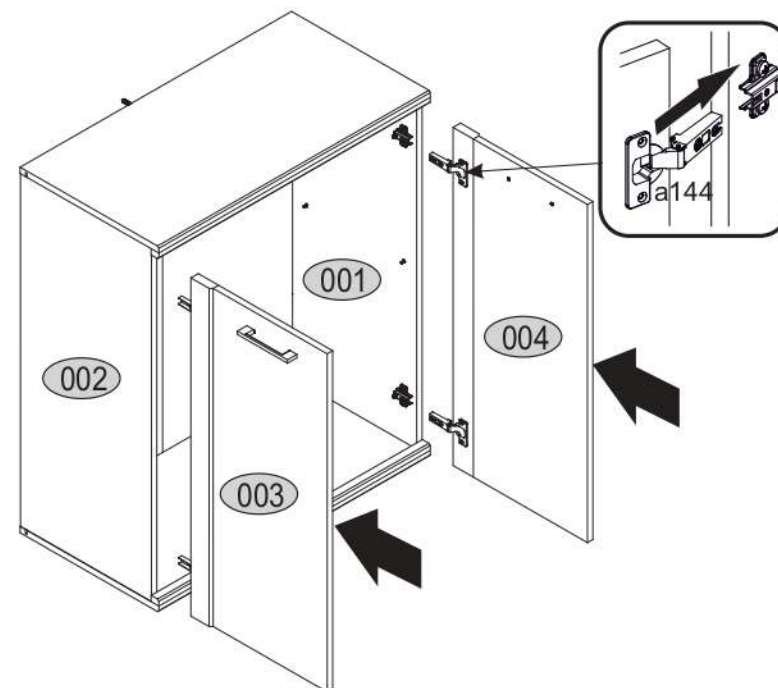

4

5

6

n14	p25	p17	f3	l2
x1	x10	x1	x1	x8

7