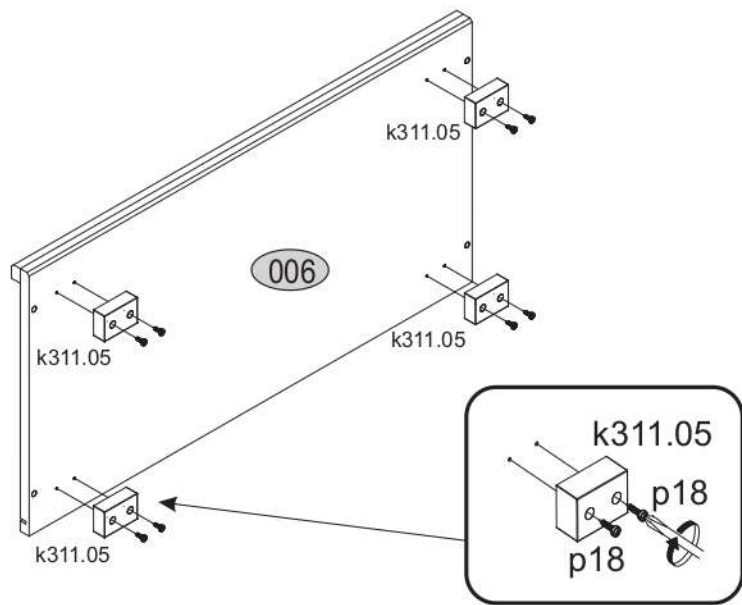

CONRAD 2D (komoda)

KÓD	ROZMER				BALÍK
001	900	387	16	1	1/1
002	900	387	16	1	1/1
003	862	397	16/22	1	1/1
004	862	397	16/22	1	1/1
005	768	365	16	1	1/1
006	802	410	16/32	1	1/1
007	802	410	16/32	1	1/1
011	918	393	2,5	2	1/1
PRÍSLUŠENSTVO				1	1/1

4x e1 Ø7x50 	8x f1 Ø8x30 	1x f3 	1x n14 
1x p17 Ø6x50 	18x p25 Ø3.5x16 	4x r1 15x12 	4x r16 Ø5x24 
4x s2 	1x z1 	4x p9 	8x p18 
2x c46 	8x l2 	4x d1 	4x k311.05 
4x a144 	4x b119 		

1

								
x4	x4	x8	x4	x8	x2	x4	x4	x4

2

	
x4	x8

3

x4

4

5

6

n14	p25	p17	f3	l2
x1	x10	x1	x1	x8