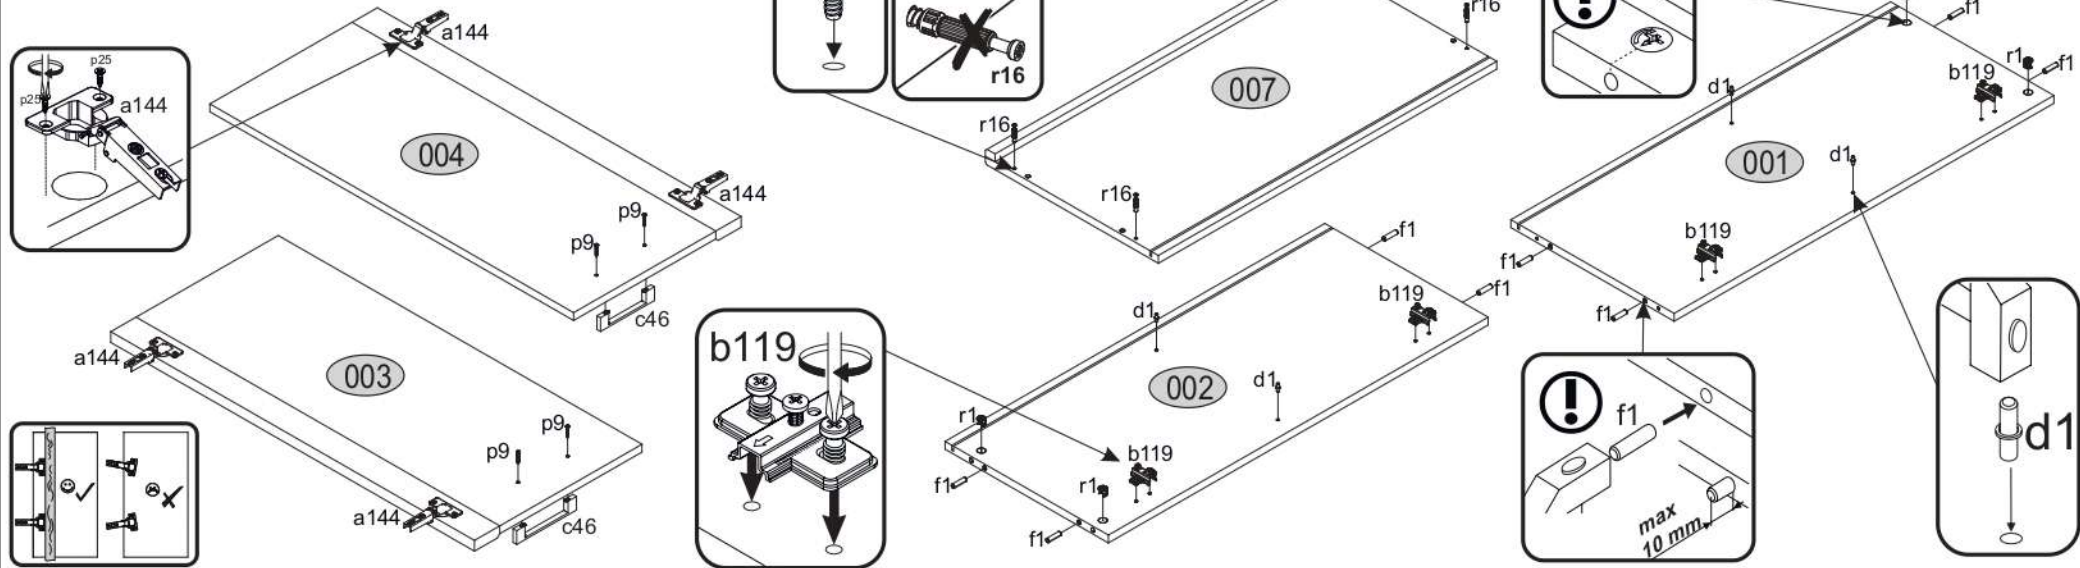

CONRAD 2D (komoda)

KÓD	ROZMER				BALÍK
001	900	387	16	1	1/1
002	900	387	16	1	1/1
003	862	397	16/22	1	1/1
004	862	397	16/22	1	1/1
005	768	365	16	1	1/1
006	802	410	16/32	1	1/1
007	802	410	16/32	1	1/1
011	918	393	2,5	2	1/1
PRÍSLUŠENSTVO				1	1/1

4x e1 Ø7x50 	8x f1 Ø8x30 	1x f3 	1x n14 
1x p17 Ø6x50 	18x p25 Ø3.5x16 	4x r1 15x12 	4x r16 Ø5x24 
4x s2 	1x z1 	4x p9 	8x p18 
2x c46 	8x l2 	4x d1 	4x k311.05 
4x a144 	4x b119 		

1

								
x4	x4	x8	x4	x8	x2	x4	x4	x4