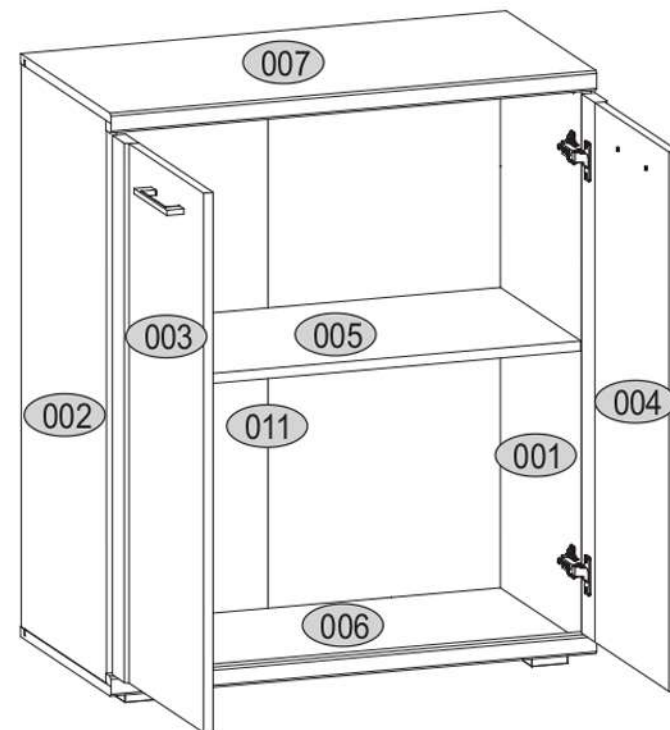

CONRAD 2D (komoda)

KÓD	ROZMER				BALÍK
001	900	387	16	1	1/1
002	900	387	16	1	1/1
003	862	397	16/22	1	1/1
004	862	397	16/22	1	1/1
005	768	365	16	1	1/1
006	802	410	16/32	1	1/1
007	802	410	16/32	1	1/1
011	918	393	2,5	2	1/1
PRÍSLUŠENSTVO				1	1/1

4x e1 Ø7x50 	8x f1 Ø8x30 	1x f3 	1x n14 
1x p17 Ø6x50 	18x p25 Ø3.5x16 	4x r1 15x12 	4x r16 Ø5x24 
4x s2 	1x z1 	4x p9 	8x p18 
2x c46 	8x l2 	4x d1 	4x k311.05 
4x a144 	4x b119 		

1

								
x4	x4	x8	x4	x8	x2	x4	x4	x4