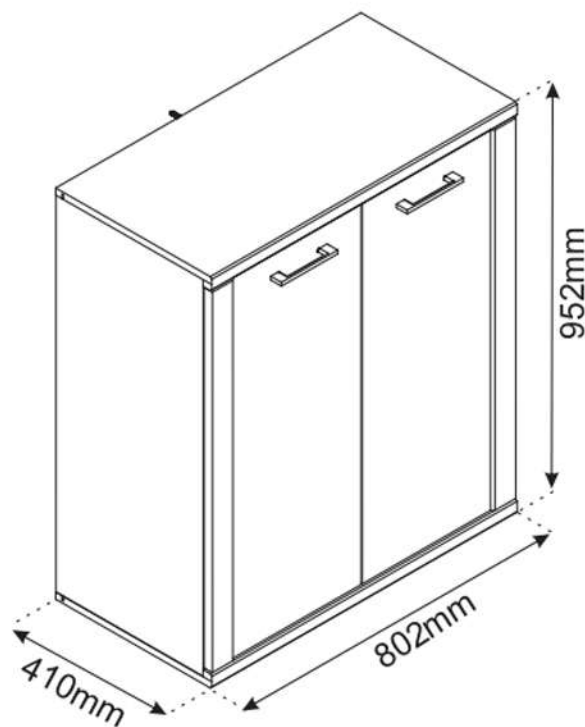

CONRAD 2D (komoda)

KÓD	ROZMER				BALÍK
001	900	387	16	1	1/1
002	900	387	16	1	1/1
003	862	397	16/22	1	1/1
004	862	397	16/22	1	1/1
005	768	365	16	1	1/1
006	802	410	16/32	1	1/1
007	802	410	16/32	1	1/1
011	918	393	2,5	2	1/1
PRÍSLUŠENSTVO				1	1/1

4x e1 Ø7x50 	8x f1 Ø8x30 	1x f3 	1x n14 
1x p17 Ø6x50 	18x p25 Ø3.5x16 	4x r1 15x12 	4x r16 Ø5x24 
4x s2 	1x z1 	4x p9 	8x p18 
2x c46 	8x l2 	4x d1 	4x k311.05 
4x a144 	4x b119 		

1

								
x4	x4	x8	x4	x8	x2	x4	x4	x4