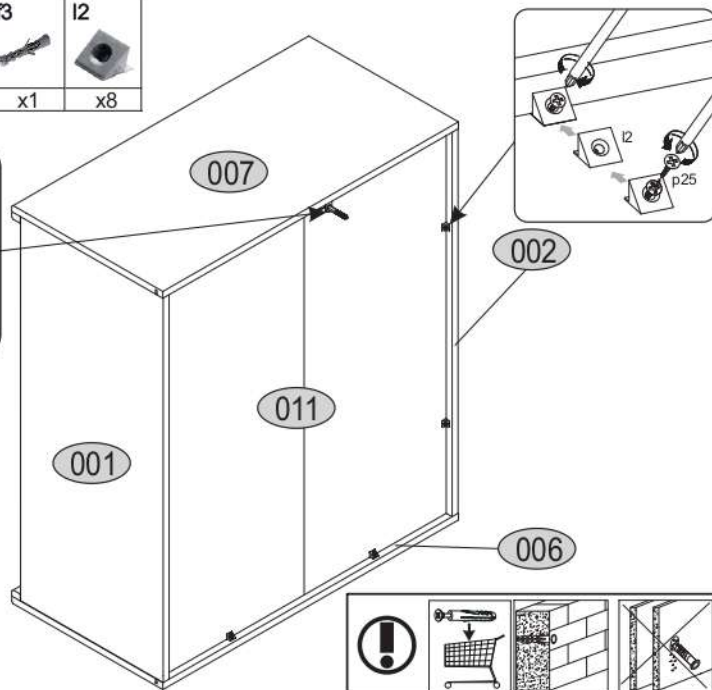

CONRAD 2D (komoda)

KÓD	ROZMER				BALÍK
001	900	387	16	1	1/1
002	900	387	16	1	1/1
003	862	397	16/22	1	1/1
004	862	397	16/22	1	1/1
005	768	365	16	1	1/1
006	802	410	16/32	1	1/1
007	802	410	16/32	1	1/1
011	918	393	2,5	2	1/1
PRÍSLUŠENSTVO				1	1/1

2

	
x4	x8

3

x4

4

5

6

n14	p25	p17	f3	l2
x1	x10	x1	x1	x8