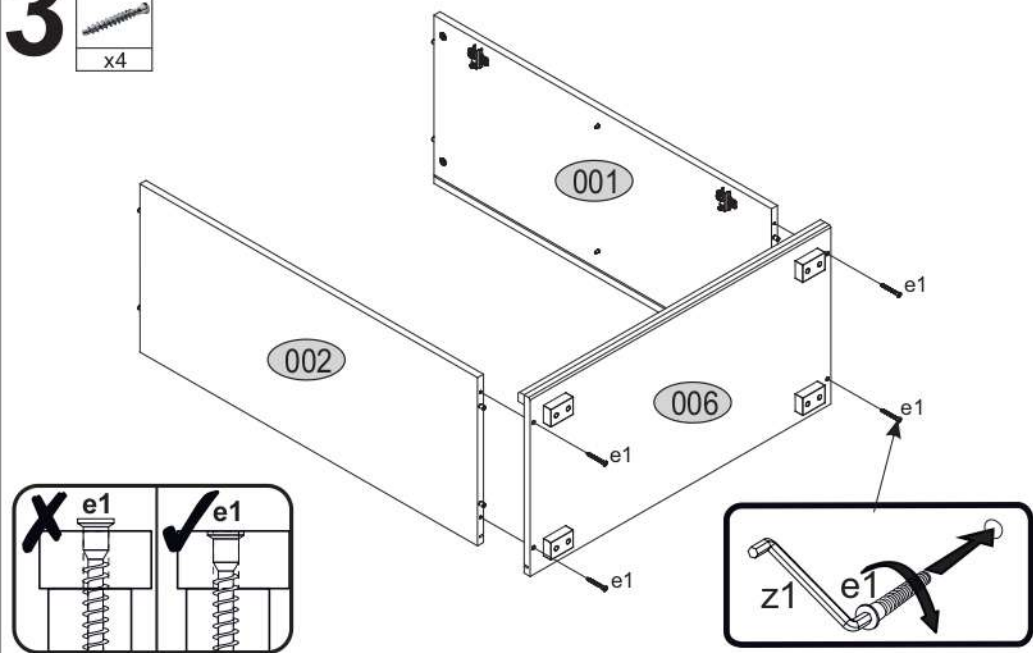

1

x4	x4	x8	x4	x8	x2	x4	x4	x4

2

x4	x8

3

x4