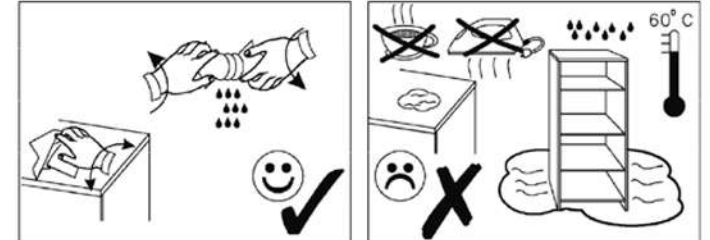

4x e1 Ø7x50 	8x f1 Ø8x30 	1x f3 	1x n14
1x p17 Ø6x50 	18x p25 Ø3.5x16 	4x r1 15x12 	4x r16 Ø5x24
4x s2 	1x z1 	4x p9 	8x p18
2x c46 	8x l2 	4x d1 	4x k311.05
4x a144 	4x b119