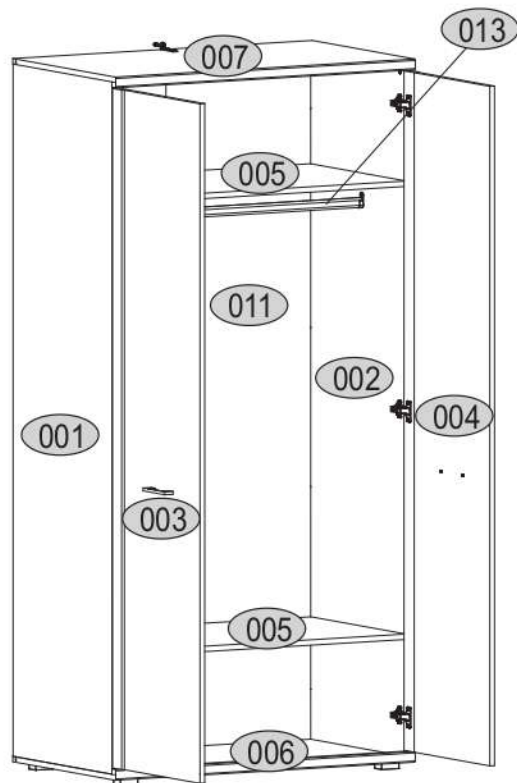

CONRAD 2D (skriňa)

KÓD	ROZMER				BALÍK
	2048	583	16	1	
001	2048	583	16	1	2/3
002	2048	583	16	1	2/3
003	2010	505	16/22	1	3/3
004	2010	505	16/22	1	3/3
005	984	561	16	2	1/3
006	1018	606	16/32	1	1/3
007	1018	606	16/32	1	1/3
011	2066	501	2,5	2	2/3
013	979	30	16	1	1/3
PRÍSLUŠENSTVO				1	1/3

<p>4x e1 Ø7x50</p> 	<p>24x f1 Ø8x30</p> 	<p>1x f3</p> 	<p>1x n14</p> 
<p>1x p17 Ø6x50</p> 	<p>32x p25 Ø3.5x16</p> 	<p>12x r1 15x12</p> 	<p>12x r16 Ø5x24</p> 
<p>12x s2</p> 	<p>1x z1</p> 	<p>4x p9</p> 	<p>8x p18</p> 
<p>2x n260.01</p> 	<p>4x k311.05</p> 	<p>2x c46</p> 	<p>12x l2</p> 
<p>6x a144</p> 	<p>6x b119</p> 	<p>2x n301</p> 	

1	r1 x8	r16 x4	f1 x12
----------	-----------------	------------------	------------------

2	a144 x6	p25 x12	c46 x2	p9 x4
----------	-------------------	-------------------	------------------	-----------------