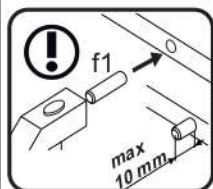

CONRAD 2D (skriňa)

KÓD	ROZMER				BALÍK
	2048	583	16	1	
001	2048	583	16	1	2/3
002	2048	583	16	1	2/3
003	2010	505	16/22	1	3/3
004	2010	505	16/22	1	3/3
005	984	561	16	2	1/3
006	1018	606	16/32	1	1/3
007	1018	606	16/32	1	1/3
011	2066	501	2,5	2	2/3
013	979	30	16	1	1/3
PRÍSLUŠENSTVO				1	1/3

<p>4x e1 Ø7x50</p> 	<p>24x f1 Ø8x30</p> 	<p>1x f3</p> 	<p>1x n14</p> 
<p>1x p17 Ø6x50</p> 	<p>32x p25 Ø3.5x16</p> 	<p>12x r1 15x12</p> 	<p>12x r16 Ø5x24</p> 
<p>12x s2</p> 	<p>1x z1</p> 	<p>4x p9</p> 	<p>8x p18</p> 
<p>2x n260.01</p> 	<p>4x k311.05</p> 	<p>2x c46</p> 	<p>12x l2</p> 
<p>6x a144</p> 	<p>6x b119</p> 	<p>2x n301</p> 	

1	r1 x8	r16 x4	f1 x12
----------	-----------------	------------------	------------------

2	a144 x6	p25 x12	c46 x2	p9 x4
----------	-------------------	-------------------	------------------	-----------------