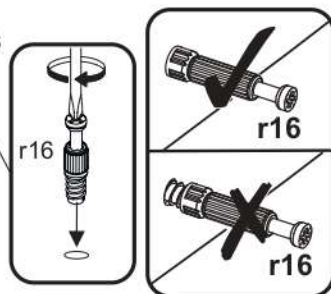

CONRAD 2D (skriňa)

KÓD	ROZMER				BALÍK
	2048	583	16	1	
001	2048	583	16	1	2/3
002	2048	583	16	1	2/3
003	2010	505	16/22	1	3/3
004	2010	505	16/22	1	3/3
005	984	561	16	2	1/3
006	1018	606	16/32	1	1/3
007	1018	606	16/32	1	1/3
011	2066	501	2,5	2	2/3
013	979	30	16	1	1/3
PRÍSLUŠENSTVO				1	1/3

<p>4x e1 Ø7x50</p> 	<p>24x f1 Ø8x30</p> 	<p>1x f3</p> 	<p>1x n14</p> 
<p>1x p17 Ø6x50</p> 	<p>32x p25 Ø3.5x16</p> 	<p>12x r1 15x12</p> 	<p>12x r16 Ø5x24</p> 
<p>12x s2</p> 	<p>1x z1</p> 	<p>4x p9</p> 	<p>8x p18</p> 
<p>2x n260.01</p> 	<p>4x k311.05</p> 	<p>2x c46</p> 	<p>12x l2</p> 
<p>6x a144</p> 	<p>6x b119</p> 	<p>2x n301</p> 	

1	r1 x8	r16 x4	f1 x12
----------	-----------------	------------------	------------------

2	a144 x6	p25 x12	c46 x2	p9 x4
----------	-------------------	-------------------	------------------	-----------------