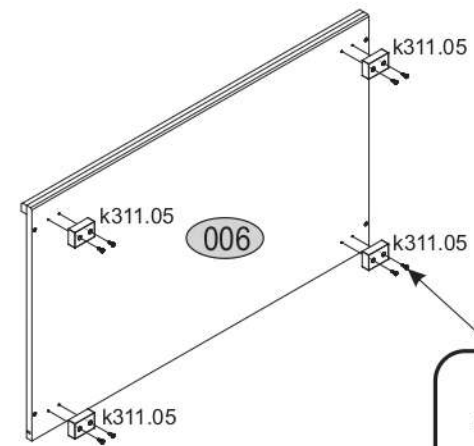

CONRAD 2D (skriňa)

KÓD	ROZMER				BALÍK
	2048	583	16	1	
001	2048	583	16	1	2/3
002	2048	583	16	1	2/3
003	2010	505	16/22	1	3/3
004	2010	505	16/22	1	3/3
005	984	561	16	2	1/3
006	1018	606	16/32	1	1/3
007	1018	606	16/32	1	1/3
011	2066	501	2,5	2	2/3
013	979	30	16	1	1/3
PRÍSLUŠENSTVO				1	1/3

1	r1 x8	r16 x4	f1 x12
----------	-----------------	------------------	------------------

2	a144 x6	p25 x12	c46 x2	p9 x4
----------	-------------------	-------------------	------------------	-----------------

3	r16 x8	b119 x6	f1 x12	r1 x4	n301 x2	p25 x4
----------	------------------	-------------------	------------------	-----------------	-------------------	------------------

4	k311.05 x4	p18 x8
----------	----------------------	------------------