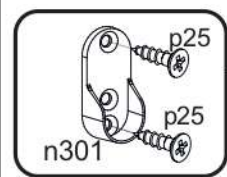

CONRAD 2D (skriňa)

KÓD	ROZMER				BALÍK
	2048	583	16	1	
001	2048	583	16	1	2/3
002	2048	583	16	1	2/3
003	2010	505	16/22	1	3/3
004	2010	505	16/22	1	3/3
005	984	561	16	2	1/3
006	1018	606	16/32	1	1/3
007	1018	606	16/32	1	1/3
011	2066	501	2,5	2	2/3
013	979	30	16	1	1/3
PRÍSLUŠENSTVO				1	1/3

<p>4x e1 Ø7x50</p> 	<p>24x f1 Ø8x30</p> 	<p>1x f3</p> 	<p>1x n14</p> 
<p>1x p17 Ø6x50</p> 	<p>32x p25 Ø3.5x16</p> 	<p>12x r1 15x12</p> 	<p>12x r16 Ø5x24</p> 
<p>12x s2</p> 	<p>1x z1</p> 	<p>4x p9</p> 	<p>8x p18</p> 
<p>2x n260.01</p> 	<p>4x k311.05</p> 	<p>2x c46</p> 	<p>12x l2</p> 
<p>6x a144</p> 	<p>6x b119</p> 	<p>2x n301</p> 	

1	r1 x8	r16 x4	f1 x12
----------	-----------------	------------------	------------------

2	a144 x6	p25 x12	c46 x2	p9 x4
----------	-------------------	-------------------	------------------	-----------------

3	r16 x8	b119 x6	f1 x12	r1 x4	n301 x2	p25 x4
----------	------------------	-------------------	------------------	-----------------	-------------------	------------------

4	k311.05 x4	p18 x8
----------	----------------------	------------------