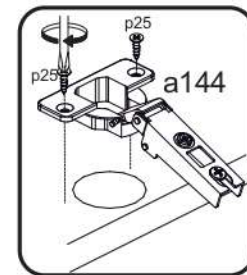

CONRAD 2D (skriňa)

KÓD	ROZMER				BALÍK
	2048	583	16	1	
001	2048	583	16	1	2/3
002	2048	583	16	1	2/3
003	2010	505	16/22	1	3/3
004	2010	505	16/22	1	3/3
005	984	561	16	2	1/3
006	1018	606	16/32	1	1/3
007	1018	606	16/32	1	1/3
011	2066	501	2,5	2	2/3
013	979	30	16	1	1/3
PRÍSLUŠENSTVO				1	1/3

<p>4x e1 Ø7x50</p> 	<p>24x f1 Ø8x30</p> 	<p>1x f3</p> 	<p>1x n14</p> 
<p>1x p17 Ø6x50</p> 	<p>32x p25 Ø3.5x16</p> 	<p>12x r1 15x12</p> 	<p>12x r16 Ø5x24</p> 
<p>12x s2</p> 	<p>1x z1</p> 	<p>4x p9</p> 	<p>8x p18</p> 
<p>2x n260.01</p> 	<p>4x k311.05</p> 	<p>2x c46</p> 	<p>12x l2</p> 
<p>6x a144</p> 	<p>6x b119</p> 	<p>2x n301</p> 	

1	r1 x8	r16 x4	f1 x12
----------	-----------------	------------------	------------------

2	a144 x6	p25 x12	c46 x2	p9 x4
----------	-------------------	-------------------	------------------	-----------------

3	r16 x8	b119 x6	f1 x12	r1 x4	n301 x2	p25 x4
----------	------------------	-------------------	------------------	-----------------	-------------------	------------------

4	k311.05 x4	p18 x8
----------	----------------------	------------------