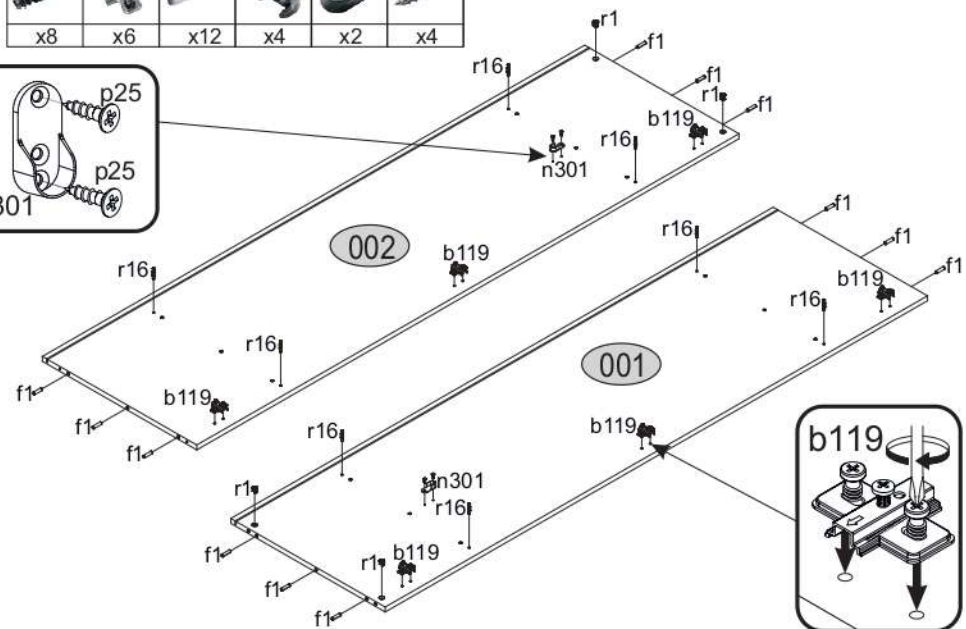

CONRAD 2D (skriňa)

KÓD	ROZMER				BALÍK
	2048	583	16	1	
001	2048	583	16	1	2/3
002	2048	583	16	1	2/3
003	2010	505	16/22	1	3/3
004	2010	505	16/22	1	3/3
005	984	561	16	2	1/3
006	1018	606	16/32	1	1/3
007	1018	606	16/32	1	1/3
011	2066	501	2,5	2	2/3
013	979	30	16	1	1/3
PRÍSLUŠENSTVO				1	1/3

<p>4x e1 Ø7x50</p> 	<p>24x f1 Ø8x30</p> 	<p>1x f3</p> 	<p>1x n14</p> 
<p>1x p17 Ø6x50</p> 	<p>32x p25 Ø3.5x16</p> 	<p>12x r1 15x12</p> 	<p>12x r16 Ø5x24</p> 
<p>12x s2</p> 	<p>1x z1</p> 	<p>4x p9</p> 	<p>8x p18</p> 
<p>2x n260.01</p> 	<p>4x k311.05</p> 	<p>2x c46</p> 	<p>12x l2</p> 
<p>6x a144</p> 	<p>6x b119</p> 	<p>2x n301</p> 	

1	r1 x8	r16 x4	f1 x12
----------	-----------------	------------------	------------------

2	a144 x6	p25 x12	c46 x2	p9 x4
----------	-------------------	-------------------	------------------	-----------------

3	r16 x8	b119 x6	f1 x12	r1 x4	n301 x2	p25 x4
----------	------------------	-------------------	------------------	-----------------	-------------------	------------------

4	k311.05 x4	p18 x8
----------	----------------------	------------------