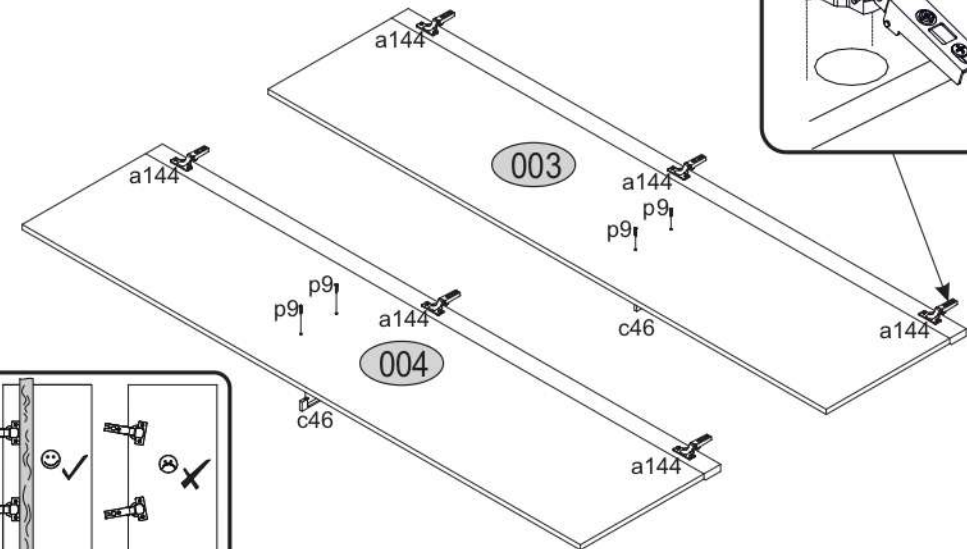

CONRAD 2D (skriňa)

KÓD	ROZMER				BALÍK
	2048	583	16	1	
001	2048	583	16	1	2/3
002	2048	583	16	1	2/3
003	2010	505	16/22	1	3/3
004	2010	505	16/22	1	3/3
005	984	561	16	2	1/3
006	1018	606	16/32	1	1/3
007	1018	606	16/32	1	1/3
011	2066	501	2,5	2	2/3
013	979	30	16	1	1/3
PRÍSLUŠENSTVO				1	1/3

<p>4x e1 Ø7x50</p> 	<p>24x f1 Ø8x30</p> 	<p>1x f3</p> 	<p>1x n14</p> 
<p>1x p17 Ø6x50</p> 	<p>32x p25 Ø3.5x16</p> 	<p>12x r1 15x12</p> 	<p>12x r16 Ø5x24</p> 
<p>12x s2</p> 	<p>1x z1</p> 	<p>4x p9</p> 	<p>8x p18</p> 
<p>2x n260.01</p> 	<p>4x k311.05</p> 	<p>2x c46</p> 	<p>12x l2</p> 
<p>6x a144</p> 	<p>6x b119</p> 	<p>2x n301</p> 	

1	r1 x8	r16 x4	f1 x12
----------	-----------------	------------------	------------------

2	a144 x6	p25 x12	c46 x2	p9 x4
----------	-------------------	-------------------	------------------	-----------------