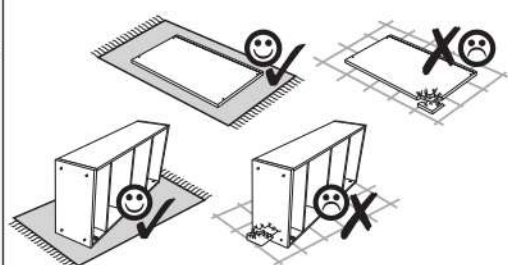

CONRAD 2D (skriňa)

KÓD	ROZMER				BALÍK
	2048	583	16	1	
001	2048	583	16	1	2/3
002	2048	583	16	1	2/3
003	2010	505	16/22	1	3/3
004	2010	505	16/22	1	3/3
005	984	561	16	2	1/3
006	1018	606	16/32	1	1/3
007	1018	606	16/32	1	1/3
011	2066	501	2,5	2	2/3
013	979	30	16	1	1/3
PRÍSLUŠENSTVO				1	1/3

<p>4x e1 Ø7x50</p> 	<p>24x f1 Ø8x30</p> 	<p>1x f3</p> 	<p>1x n14</p> 
<p>1x p17 Ø6x50</p> 	<p>32x p25 Ø3.5x16</p> 	<p>12x r1 15x12</p> 	<p>12x r16 Ø5x24</p> 
<p>12x s2</p> 	<p>1x z1</p> 	<p>4x p9</p> 	<p>8x p18</p> 
<p>2x n260.01</p> 	<p>4x k311.05</p> 	<p>2x c46</p> 	<p>12x l2</p> 
<p>6x a144</p> 	<p>6x b119</p> 	<p>2x n301</p> 	

1	r1 x8	r16 x4	f1 x12
----------	-----------------	------------------	------------------

2	a144 x6	p25 x12	c46 x2	p9 x4
----------	-------------------	-------------------	------------------	-----------------