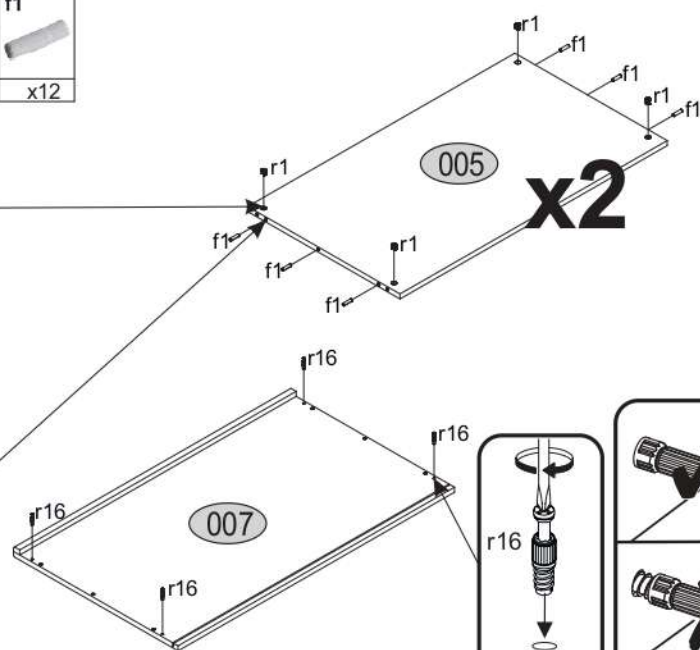

CONRAD 2D (skriňa)

KÓD	ROZMER				BALÍK
	2048	583	16	1	
001	2048	583	16	1	2/3
002	2048	583	16	1	2/3
003	2010	505	16/22	1	3/3
004	2010	505	16/22	1	3/3
005	984	561	16	2	1/3
006	1018	606	16/32	1	1/3
007	1018	606	16/32	1	1/3
011	2066	501	2,5	2	2/3
013	979	30	16	1	1/3
PRÍSLUŠENSTVO				1	1/3

<p>4x e1 Ø7x50</p> 	<p>24x f1 Ø8x30</p> 	<p>1x f3</p> 	<p>1x n14</p> 
<p>1x p17 Ø6x50</p> 	<p>32x p25 Ø3.5x16</p> 	<p>12x r1 15x12</p> 	<p>12x r16 Ø5x24</p> 
<p>12x s2</p> 	<p>1x z1</p> 	<p>4x p9</p> 	<p>8x p18</p> 
<p>2x n260.01</p> 	<p>4x k311.05</p> 	<p>2x c46</p> 	<p>12x l2</p> 
<p>6x a144</p> 	<p>6x b119</p> 	<p>2x n301</p> 	

1	r1 x8	r16 x4	f1 x12
----------	-----------------	------------------	------------------

2	a144 x6	p25 x12	c46 x2	p9 x4
----------	-------------------	-------------------	------------------	-----------------