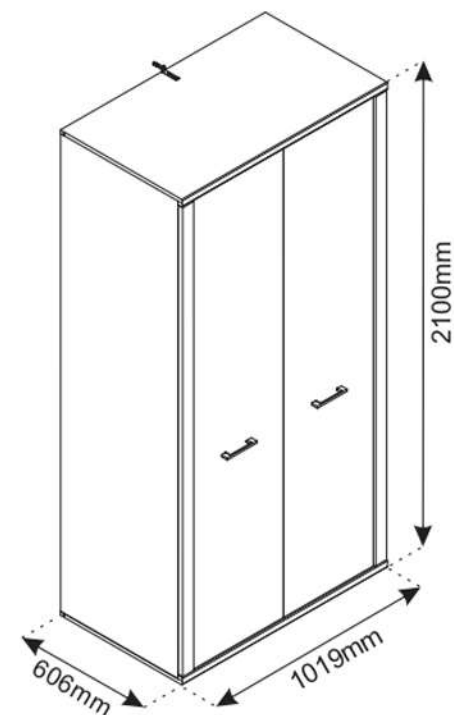

CONRAD 2D (skriňa)

KÓD	ROZMER				BALÍK
	2048	583	16	1	
001	2048	583	16	1	2/3
002	2048	583	16	1	2/3
003	2010	505	16/22	1	3/3
004	2010	505	16/22	1	3/3
005	984	561	16	2	1/3
006	1018	606	16/32	1	1/3
007	1018	606	16/32	1	1/3
011	2066	501	2,5	2	2/3
013	979	30	16	1	1/3
PRÍSLUŠENSTVO				1	1/3

<p>4x e1 Ø7x50</p> 	<p>24x f1 Ø8x30</p> 	<p>1x f3</p> 	<p>1x n14</p> 
<p>1x p17 Ø6x50</p> 	<p>32x p25 Ø3.5x16</p> 	<p>12x r1 15x12</p> 	<p>12x r16 Ø5x24</p> 
<p>12x s2</p> 	<p>1x z1</p> 	<p>4x p9</p> 	<p>8x p18</p> 
<p>2x n260.01</p> 	<p>4x k311.05</p> 	<p>2x c46</p> 	<p>12x l2</p> 
<p>6x a144</p> 	<p>6x b119</p> 	<p>2x n301</p> 	

1	r1 x8	r16 x4	f1 x12
----------	-----------------	------------------	------------------

2	a144 x6	p25 x12	c46 x2	p9 x4
----------	-------------------	-------------------	------------------	-----------------