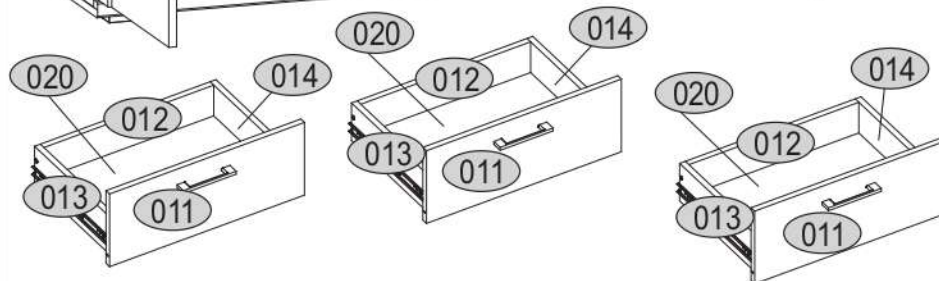

CONRAD 2D4S

KÓD	ROZMER			BALÍK	BALÍK	
	1350	410	16/32			
001	1350	410	16/32	1	2/3	
002	1350	410	16/32	1	2/3	
004	900	387	16	1	2/3	
005	900	387	16	1	2/3	
006	900	367	16	1	1/3	
007	900	367	16	1	1/3	
008	862	397	16/22	1	3/3	
009	862	397	16/22	1	3/3	
010	376	365	16	2	2/3	
011	545	213	16	4	1/3	
012	475	110	16	4	1/3	
013	350	110	16	4	1/3	
014	350	110	16	4	3/3	
017	918	393	2,5	2	2/3	
018	918	274	2,5	2	2/3	
020	352	493	2,5	4	2/3	
PRÍSLUŠENSTVO					1	1/3

16x e1 $\varnothing 7 \times 50$ 	32x f1 $\varnothing 8 \times 30$ 	1x f3 	1x n14 
1x p17 $\varnothing 6 \times 50$ 	72x p25 $\varnothing 3.5 \times 16$ 	16x r1 15x12 	16x r16 $\varnothing 5 \times 24$ 
16x s2 	1x z1 	12x p9 	12x p18 
4x a144 	4x b119 	6x c46 	12x l2 
2x n260.01 	8x d1 	4x lb-350 	6x k311.05 

1

r1	r16	f1	c46	p9
x8	x16	x16	x4	x8

2

f1	r1	d1	b119
x8	x4	x4	x4

3

f1	r1	d1	p25	lb-350
x8	x4	x4	x24	x4

4

a144	p25	c46	p9
x4	x8	x2	x4