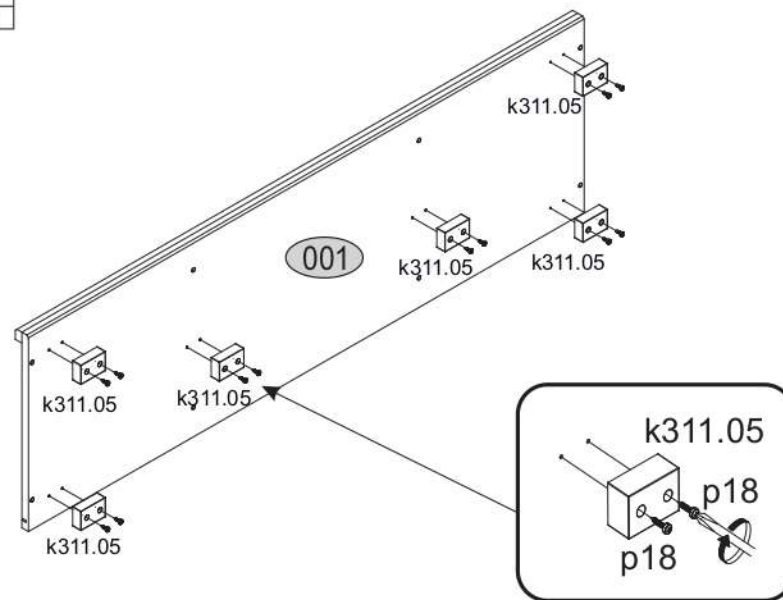

5

k311.05	p18
x6	x12