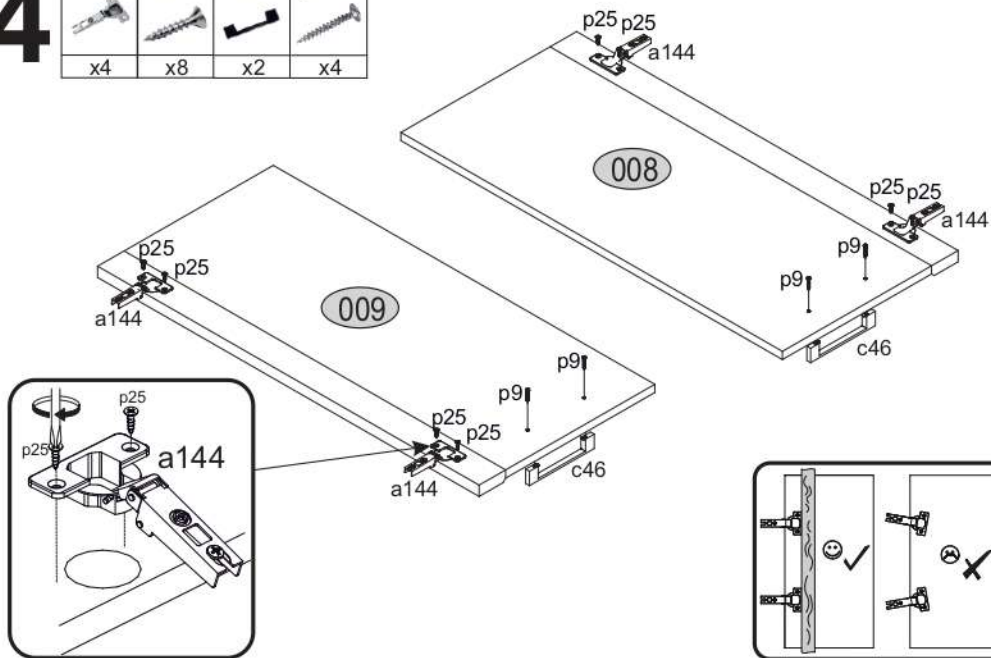

CONRAD 2D4S

KÓD	ROZMER			BALÍK	BALÍK	
	1350	410	16/32			
001	1350	410	16/32	1	2/3	
002	1350	410	16/32	1	2/3	
004	900	387	16	1	2/3	
005	900	387	16	1	2/3	
006	900	367	16	1	1/3	
007	900	367	16	1	1/3	
008	862	397	16/22	1	3/3	
009	862	397	16/22	1	3/3	
010	376	365	16	2	2/3	
011	545	213	16	4	1/3	
012	475	110	16	4	1/3	
013	350	110	16	4	1/3	
014	350	110	16	4	3/3	
017	918	393	2,5	2	2/3	
018	918	274	2,5	2	2/3	
020	352	493	2,5	4	2/3	
PRÍSLUŠENSTVO					1	1/3

1

r1	r16	f1	c46	p9
x8	x16	x16	x4	x8

2

f1	r1	d1	b119
x8	x4	x4	x4

3

f1	r1	d1	p25	lb-350
x8	x4	x4	x24	x4

4

a144	p25	c46	p9
x4	x8	x2	x4

10

n14	p25	p17	f3	l2	n260
x1	x16	x1	x1	x12	x2

11

12

e1
x8

x4

13

p25 lb-350
x24 x4