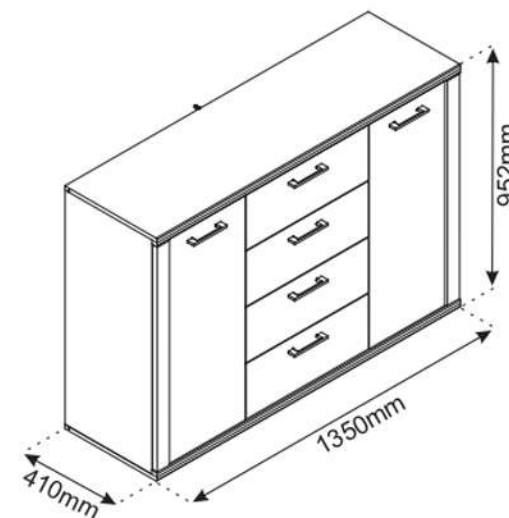

CONRAD 2D4S

KÓD	ROZMER			BALÍK	BALÍK	
	1350	410	16/32			
001	1350	410	16/32	1	2/3	
002	1350	410	16/32	1	2/3	
004	900	387	16	1	2/3	
005	900	387	16	1	2/3	
006	900	367	16	1	1/3	
007	900	367	16	1	1/3	
008	862	397	16/22	1	3/3	
009	862	397	16/22	1	3/3	
010	376	365	16	2	2/3	
011	545	213	16	4	1/3	
012	475	110	16	4	1/3	
013	350	110	16	4	1/3	
014	350	110	16	4	3/3	
017	918	393	2,5	2	2/3	
018	918	274	2,5	2	2/3	
020	352	493	2,5	4	2/3	
PRÍSLUŠENSTVO					1	1/3

16x e1 $\varnothing 7 \times 50$ 	32x f1 $\varnothing 8 \times 30$ 	1x f3 	1x n14 
1x p17 $\varnothing 6 \times 50$ 	72x p25 $\varnothing 3.5 \times 16$ 	16x r1 15x12 	16x r16 $\varnothing 5 \times 24$ 
16x s2 	1x z1 	12x p9 	12x p18 
4x a144 	4x b119 	6x c46 	12x l2 
2x n260.01 	8x d1 	4x lb-350 	6x k311.05 

1

r1	r16	f1	c46	p9
x8	x16	x16	x4	x8

2

f1	r1	d1	b119
x8	x4	x4	x4

3

f1	r1	d1	p25	lb-350
x8	x4	x4	x24	x4

4

a144	p25	c46	p9
x4	x8	x2	x4