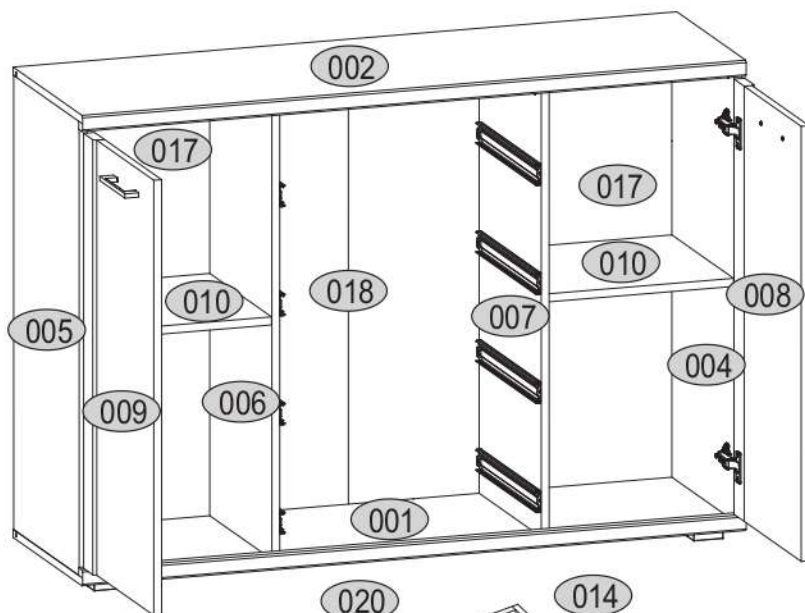

CONRAD 2D4S

KÓD	ROZMER			BALÍK	BALÍK	
	1350	410	16/32			
001	1350	410	16/32	1	2/3	
002	1350	410	16/32	1	2/3	
004	900	387	16	1	2/3	
005	900	387	16	1	2/3	
006	900	367	16	1	1/3	
007	900	367	16	1	1/3	
008	862	397	16/22	1	3/3	
009	862	397	16/22	1	3/3	
010	376	365	16	2	2/3	
011	545	213	16	4	1/3	
012	475	110	16	4	1/3	
013	350	110	16	4	1/3	
014	350	110	16	4	3/3	
017	918	393	2,5	2	2/3	
018	918	274	2,5	2	2/3	
020	352	493	2,5	4	2/3	
PRÍSLUŠENSTVO					1	1/3