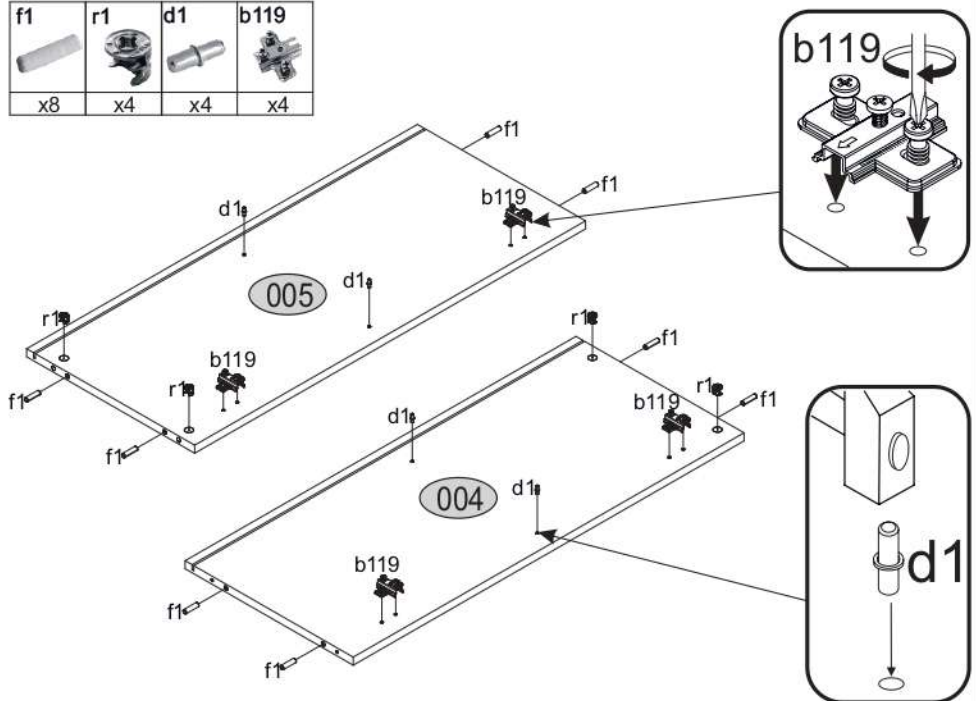

CONRAD 2D4S

KÓD	ROZMER			BALÍK	BALÍK	
	1350	410	16/32			
001	1350	410	16/32	1	2/3	
002	1350	410	16/32	1	2/3	
004	900	387	16	1	2/3	
005	900	387	16	1	2/3	
006	900	367	16	1	1/3	
007	900	367	16	1	1/3	
008	862	397	16/22	1	3/3	
009	862	397	16/22	1	3/3	
010	376	365	16	2	2/3	
011	545	213	16	4	1/3	
012	475	110	16	4	1/3	
013	350	110	16	4	1/3	
014	350	110	16	4	3/3	
017	918	393	2,5	2	2/3	
018	918	274	2,5	2	2/3	
020	352	493	2,5	4	2/3	
PRÍSLUŠENSTVO					1	1/3

1

r1	r16	f1	c46	p9
x8	x16	x16	x4	x8

2

f1	r1	d1	b119
x8	x4	x4	x4

3

f1	r1	d1	p25	lb-350
x8	x4	x4	x24	x4

4

a144	p25	c46	p9
x4	x8	x2	x4

x4

14

15

s2
x16