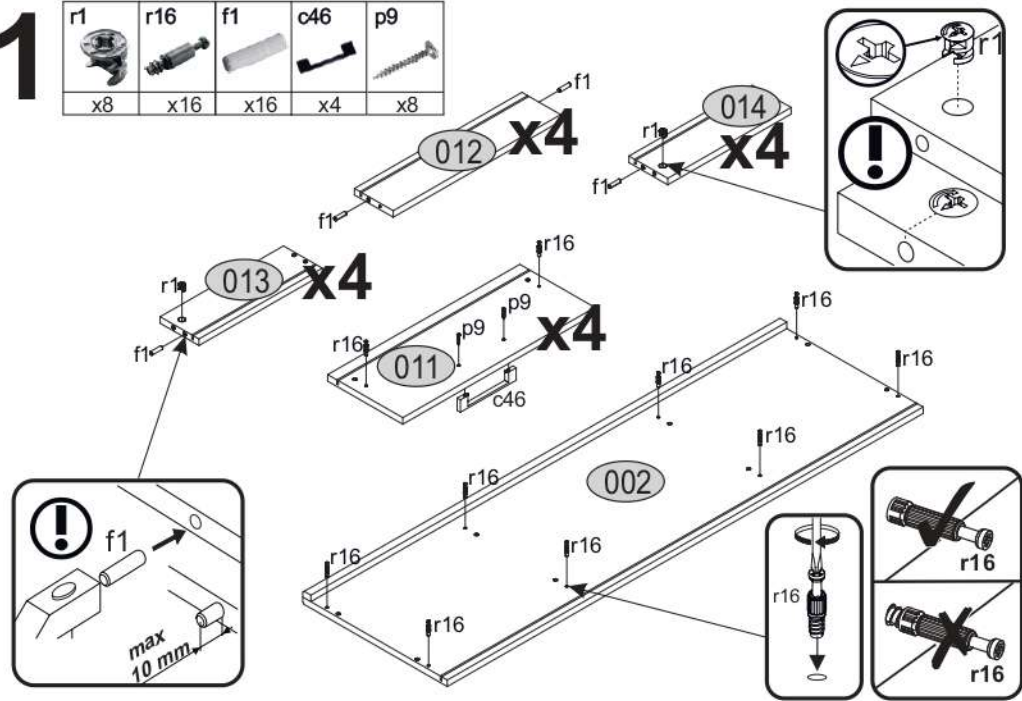

CONRAD 2D4S

KÓD	ROZMER			BALÍK	BALÍK	
	1350	410	16/32			
001	1350	410	16/32	1	2/3	
002	1350	410	16/32	1	2/3	
004	900	387	16	1	2/3	
005	900	387	16	1	2/3	
006	900	367	16	1	1/3	
007	900	367	16	1	1/3	
008	862	397	16/22	1	3/3	
009	862	397	16/22	1	3/3	
010	376	365	16	2	2/3	
011	545	213	16	4	1/3	
012	475	110	16	4	1/3	
013	350	110	16	4	1/3	
014	350	110	16	4	3/3	
017	918	393	2,5	2	2/3	
018	918	274	2,5	2	2/3	
020	352	493	2,5	4	2/3	
PRÍSLUŠENSTVO					1	1/3

1

r1	r16	f1	c46	p9
x8	x16	x16	x4	x8

2

f1	r1	d1	b119
x8	x4	x4	x4

3

f1	r1	d1	p25	lb-350
x8	x4	x4	x24	x4

4

a144	p25	c46	p9
x4	x8	x2	x4