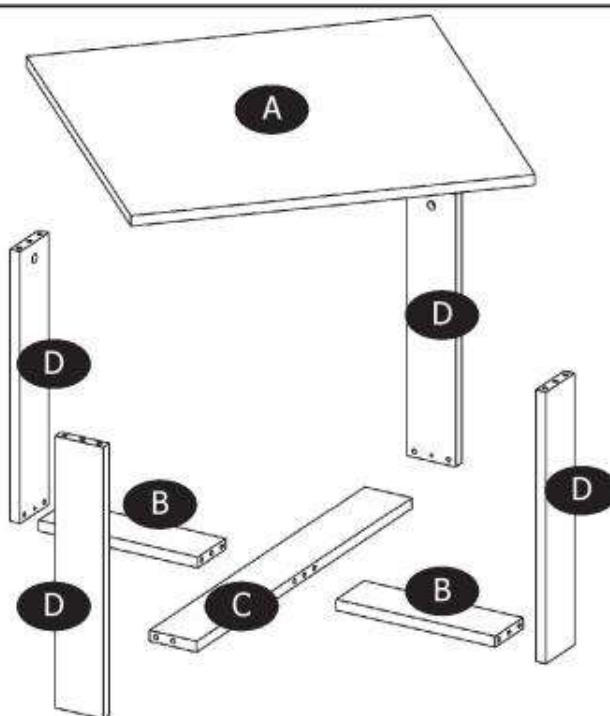

COFFEE TABLES CROSS (67x67x49,3cm)

ŁAWA CROSS (67x67x49,3cm)

HALMAR Sp. z o.o., ul. Centralnego Okręgu Przemysłowego 2,
37-450 Stalowa Wola, POLSKA / POLAND
tel. +48 15 843 28 10, fax: +48 15 842 19 57,
e-mail: office@halmar.com.pl

Potrzebne narzędzia Tools required

Elementy znajdujące się w opakowaniach/ Other elements

Okucia znajdujące się w opakowaniu/Parts in the packaging

 8x	 12x	 Ø8x35mm 20x
 4x	 12x	 2x

2

2

3

4