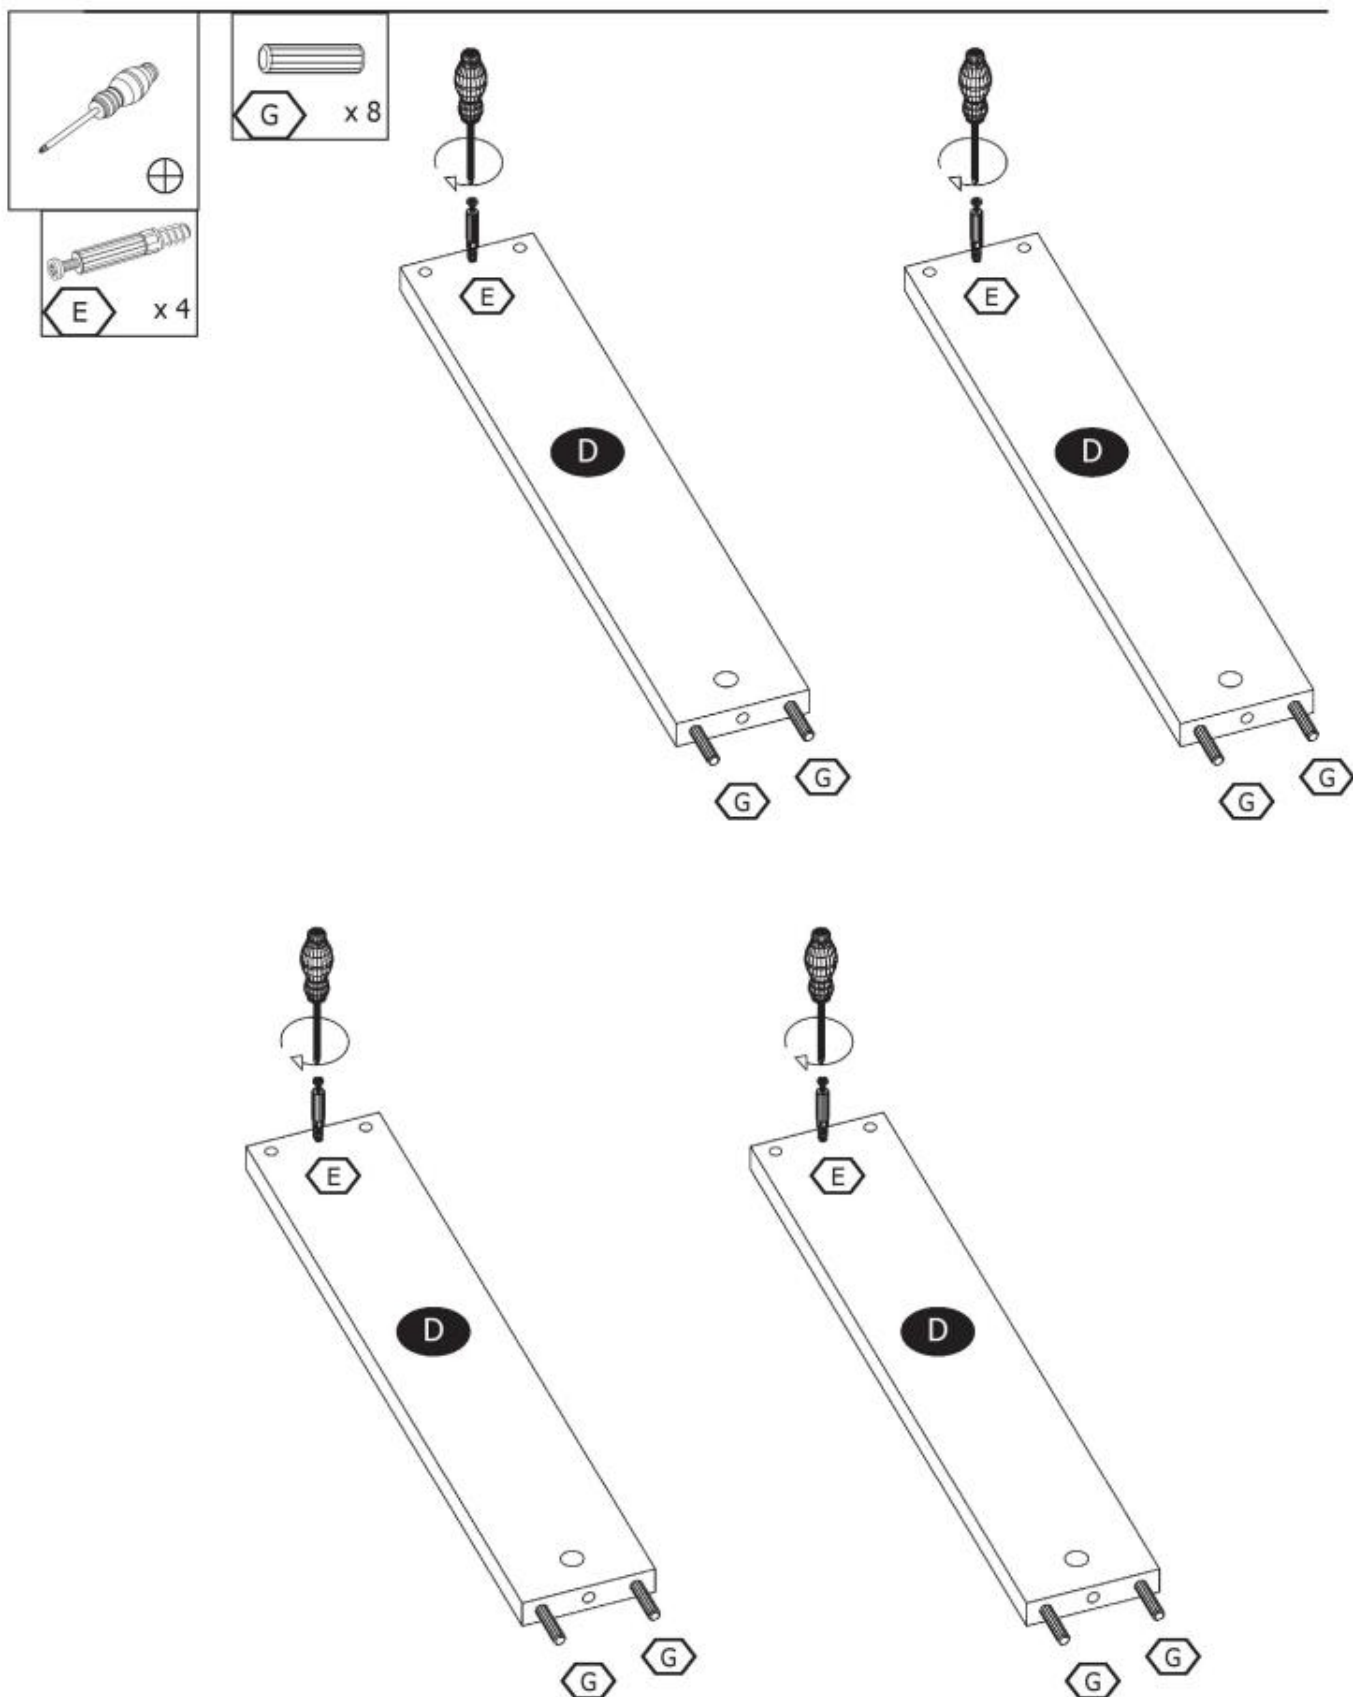

## COFFEE TABLES CROSS (67x67x49,3cm)

### Okucia znajdujące się w opakowaniu/Parts in the packaging

 <b>8x</b>	 <b>12x</b>	 $\Phi 8 \times 35 \text{mm}$ <b>20x</b>
 <b>4x</b>	 <b>12x</b>	 <b>2x</b>

3

4