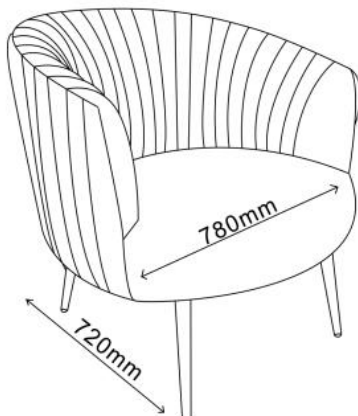

CROWN

1

A

2

B

C

4

790mm

780mm

720mm

A		1
B		4
C		12

3

max. 120 kg

v.1