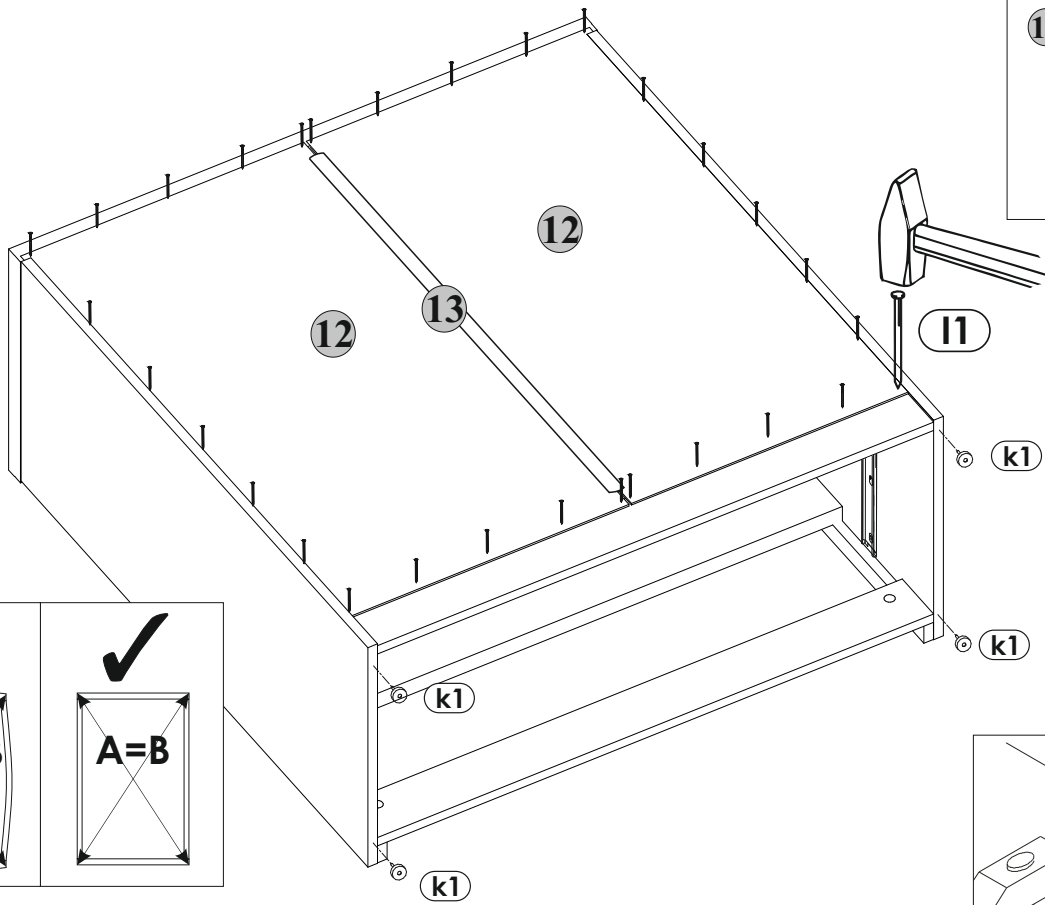

# Chest of 4Drw

number	Measurements	Pcs.
1	890x390	1
2	890x390	1
3	890x393	1
4	858x80	2
5	858x60	1
6	843x70	3
7	350x100	4
8	350x100	4
9	770x100	4
10	822x172	4
11	780x345	4
12	835x437	2
13	764x	1

8x  s1	4x  k1	4x  t16
8x  φ6.3x50 mm e1	24x  w36	4x  w350
32x  φ3.5x13 mm p1	41x  φ8x30 mm f1	16x  φ15 #16 r1
24x  φ6.3x27 mm e23	1x  z1	60x  l1
16x  r16	16x  s2	<b>1</b>

**2**

**3**

**3**

**4**

4

5

5

6