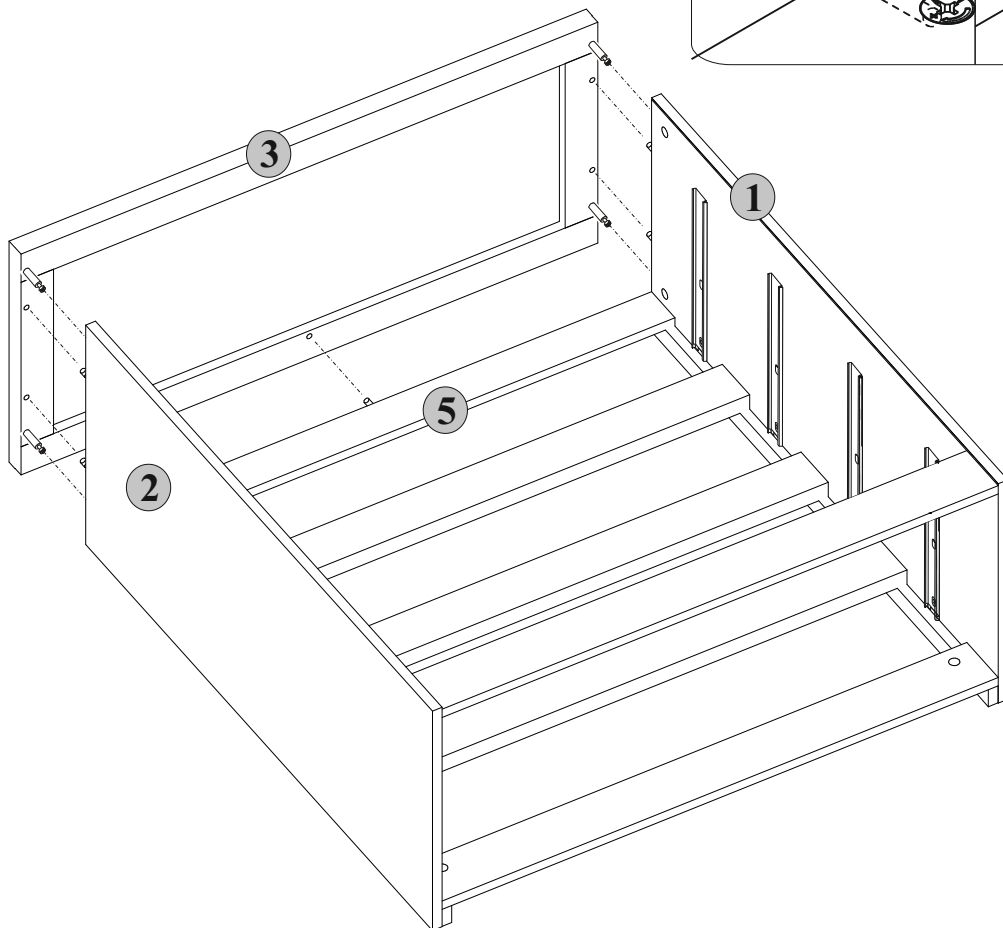

# Chest of 4Drw

number	Measurements	Pcs.
1	890x390	1
2	890x390	1
3	890x393	1
4	858x80	2
5	858x60	1
6	843x70	3
7	350x100	4
8	350x100	4
9	770x100	4
10	822x172	4
11	780x345	4
12	835x437	2
13	764x	1

8x  s1	4x  k1	4x  t16
8x  φ6.3x50 mm e1	24x  w36	4x  w350
32x  φ3.5x13 mm p1	41x  φ8x30 mm f1	16x  φ15 #16 r1
24x  φ6.3x27 mm e23	1x  z1	60x  l1
16x  r16	16x  s2	<b>1</b>

**2**

**3**

**3**

**4**

4

5

5

6