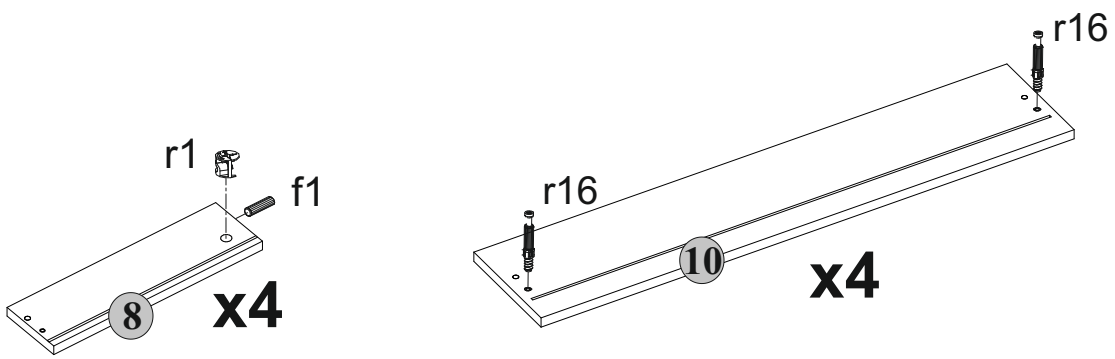

# Chest of 4Drw

number	Measurements	Pcs.
1	890x390	1
2	890x390	1
3	890x393	1
4	858x80	2
5	858x60	1
6	843x70	3
7	350x100	4
8	350x100	4
9	770x100	4
10	822x172	4
11	780x345	4
12	835x437	2
13	764x	1

8x  s1	4x  k1	4x  t16
8x  φ6.3x50 mm e1	24x  w36	4x  w350
32x  φ3.5x13 mm p1	41x  φ8x30 mm f1	16x  φ15 #16 r1
24x  φ6.3x27 mm e23	1x  z1	60x  l1
16x  r16	16x  s2	<b>1</b>

**2**

**3**

**3**

**4**

4

5

5

6