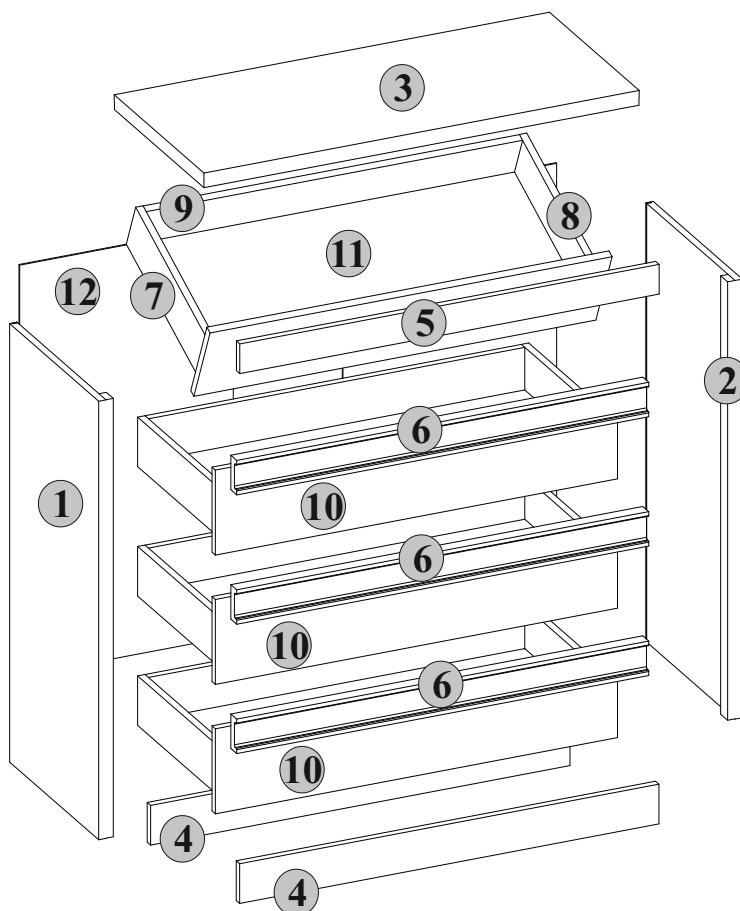

# Chest of 4Drw

number	Measurements	Pcs.
1	890x390	1
2	890x390	1
3	890x393	1
4	858x80	2
5	858x60	1
6	843x70	3
7	350x100	4
8	350x100	4
9	770x100	4
10	822x172	4
11	780x345	4
12	835x437	2
13	764x	1

8x  s1	4x  k1	4x  t16
8x  φ6.3x50 mm e1	24x  w36	4x  w350
32x  φ3.5x13 mm p1	41x  φ8x30 mm f1	16x  φ15 #16 r1
24x  φ6.3x27 mm e23	1x  z1	60x  l1
16x  r16	16x  s2	<b>1</b>

**2**

**3**

**3**

**4**

4

5

5

6