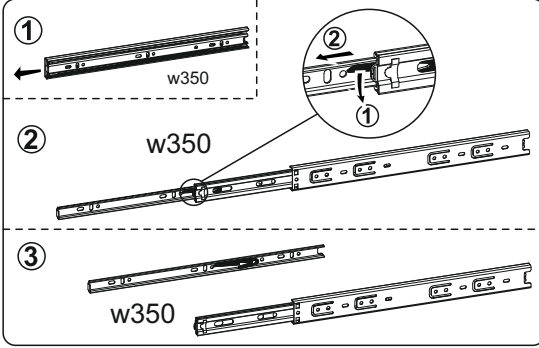

# Chest of 4Drw

number	Measurements	Pcs.
1	890x390	1
2	890x390	1
3	890x393	1
4	858x80	2
5	858x60	1
6	843x70	3
7	350x100	4
8	350x100	4
9	770x100	4
10	822x172	4
11	780x345	4
12	835x437	2
13	764x	1

8x  s1	4x  k1	4x  t16
8x  φ6.3x50 mm e1	24x  w36	4x  w350
32x  φ3.5x13 mm p1	41x  φ8x30 mm f1	16x  φ15 #16 r1
24x  φ6.3x27 mm e23	1x  z1	60x  l1
16x  r16	16x  s2	<b>1</b>

**2**

**3**

**3**

**4**

4

5

5

6