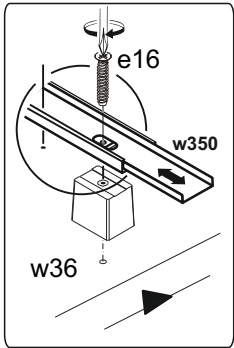

# Chest of 4Drw

number	Measurements	Pcs.
1	890x390	1
2	890x390	1
3	890x393	1
4	858x80	2
5	858x60	1
6	843x70	3
7	350x100	4
8	350x100	4
9	770x100	4
10	822x172	4
11	780x345	4
12	835x437	2
13	764x	1

8x  s1	4x  k1	4x  t16
8x  φ6.3x50 mm e1	24x  w36	4x  w350
32x  φ3.5x13 mm p1	41x  φ8x30 mm f1	16x  φ15 #16 r1
24x  φ6.3x27 mm e23	1x  z1	60x  l1
16x  r16	16x  s2	<b>1</b>

**2**

**3**

**3**

**4**

4

5

5

6