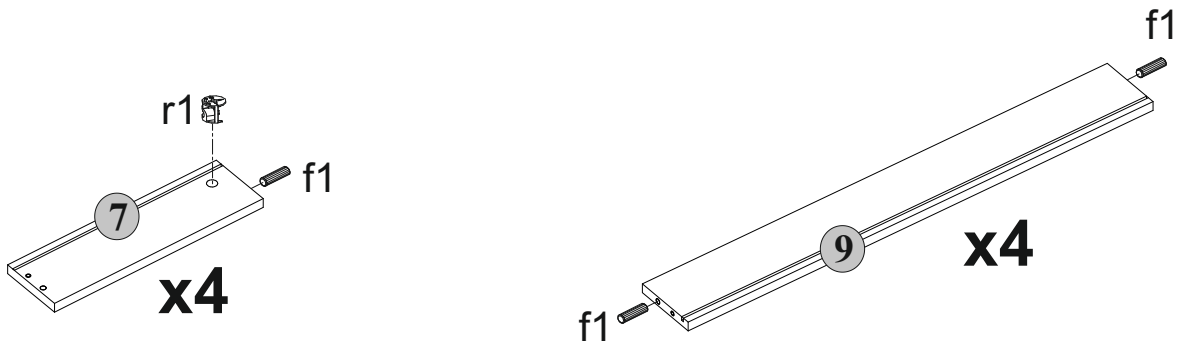

# Chest of 4Drw

number	Measurements	Pcs.
1	890x390	1
2	890x390	1
3	890x393	1
4	858x80	2
5	858x60	1
6	843x70	3
7	350x100	4
8	350x100	4
9	770x100	4
10	822x172	4
11	780x345	4
12	835x437	2
13	764x	1

8x  s1	4x  k1	4x  t16
8x  φ6.3x50 mm e1	24x  w36	4x  w350
32x  φ3.5x13 mm p1	41x  φ8x30 mm f1	16x  φ15 #16 r1
24x  φ6.3x27 mm e23	1x  z1	60x  l1
16x  r16	16x  s2	<b>1</b>

**2**

**3**

**3**

**4**

4

5

5

6