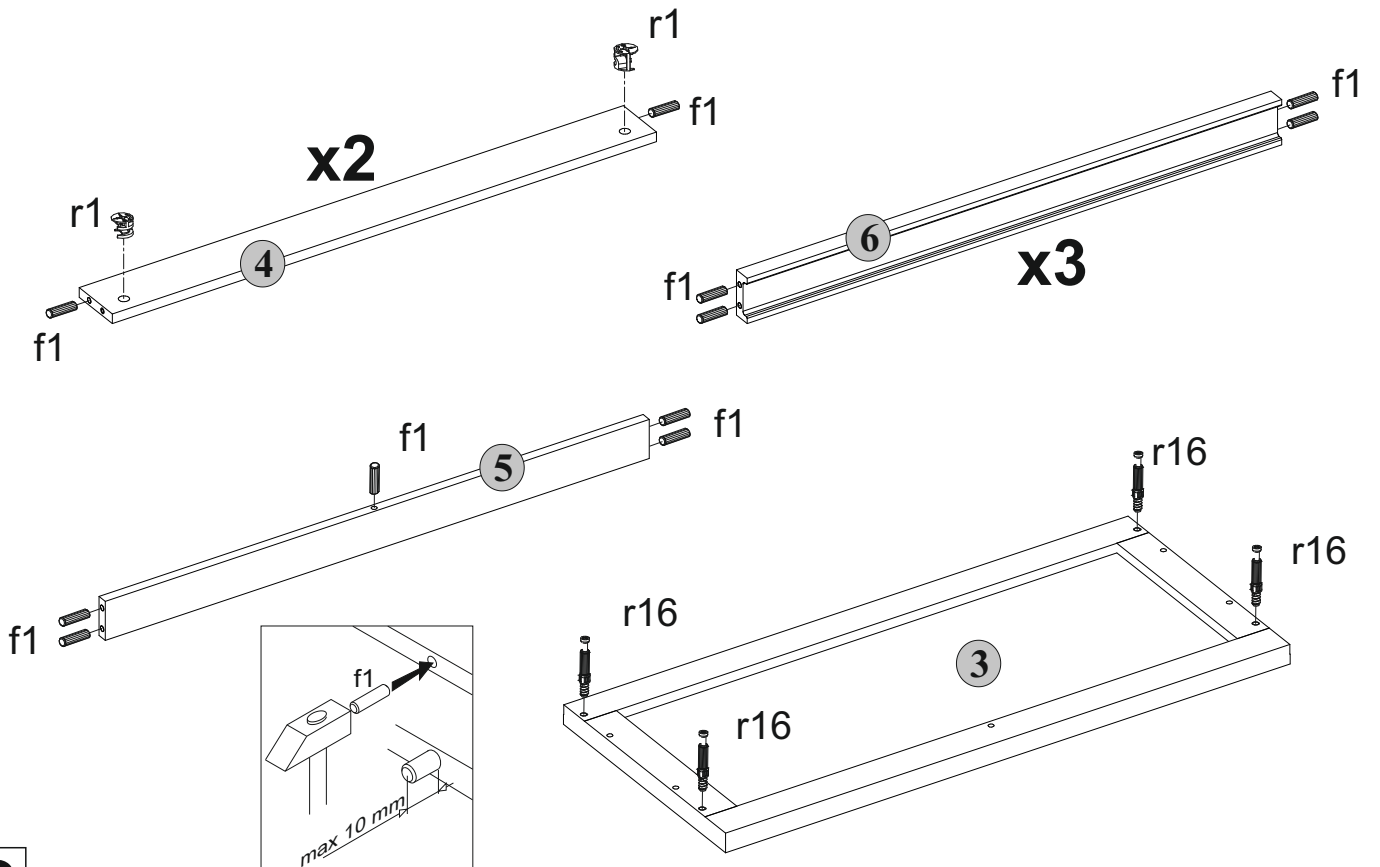

# Chest of 4Drw

number	Measurements	Pcs.
1	890x390	1
2	890x390	1
3	890x393	1
4	858x80	2
5	858x60	1
6	843x70	3
7	350x100	4
8	350x100	4
9	770x100	4
10	822x172	4
11	780x345	4
12	835x437	2
13	764x	1

8x  s1	4x  k1	4x  t16
8x  φ6.3x50 mm e1	24x  w36	4x  w350
32x  φ3.5x13 mm p1	41x  φ8x30 mm f1	16x  φ15 #16 r1
24x  φ6.3x27 mm e23	1x  z1	60x  l1
16x  r16	16x  s2	<b>1</b>

**2**

**3**

**3**

**4**

4

5

5

6