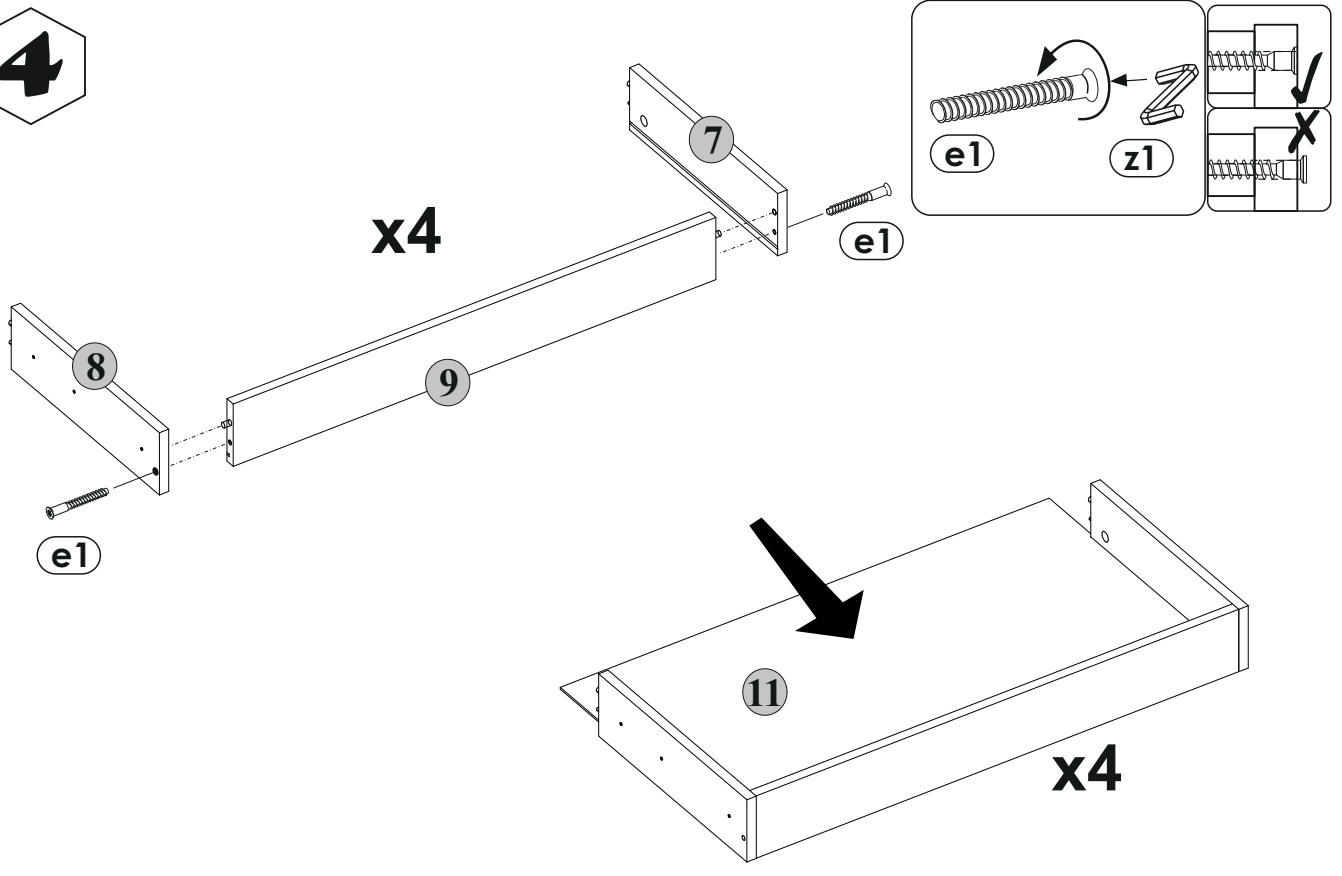

# Chest of 4Drw

number	Measurements	Pcs.
1	890x390	1
2	890x390	1
3	890x393	1
4	858x80	2
5	858x60	1
6	843x70	3
7	350x100	4
8	350x100	4
9	770x100	4
10	822x172	4
11	780x345	4
12	835x437	2
13	764x	1

8x  s1	4x  k1	4x  t16
8x  φ6.3x50 mm e1	24x  w36	4x  w350
32x  φ3.5x13 mm p1	41x  φ8x30 mm f1	16x  φ15 #16 r1
24x  φ6.3x27 mm e23	1x  z1	60x  l1
16x  r16	16x  s2	<b>1</b>

**2**

**3**

**3**

**4**

4

5

5

6