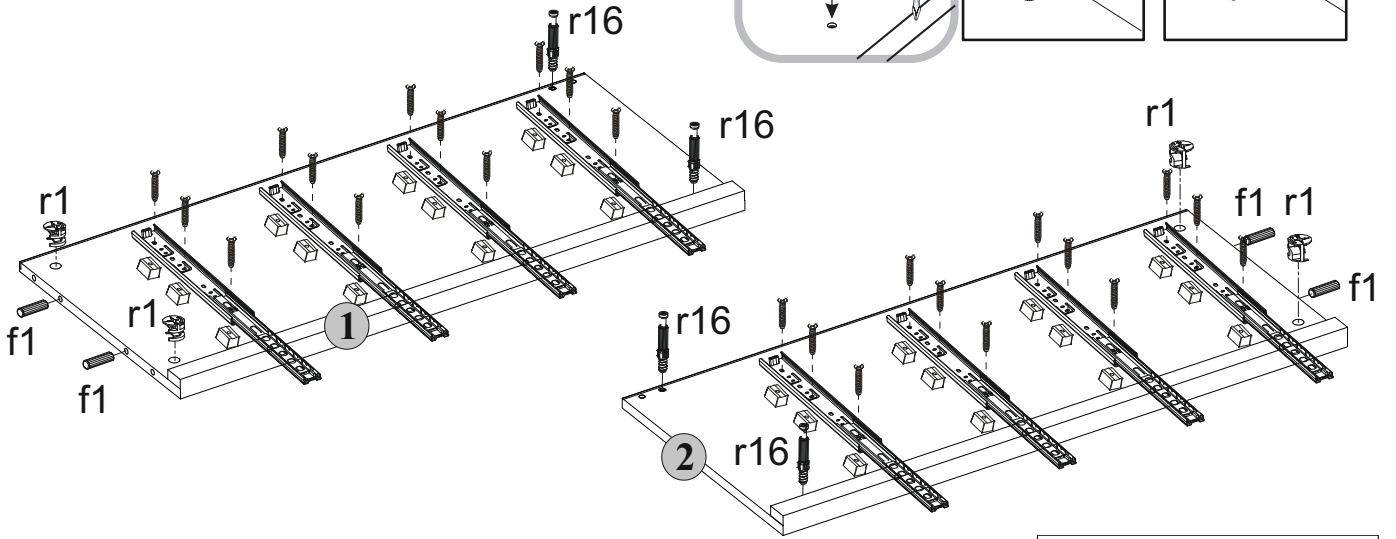

# Chest of 4Drw

number	Measurements	Pcs.
1	890x390	1
2	890x390	1
3	890x393	1
4	858x80	2
5	858x60	1
6	843x70	3
7	350x100	4
8	350x100	4
9	770x100	4
10	822x172	4
11	780x345	4
12	835x437	2
13	764x	1

8x  s1	4x  k1	4x  t16
8x  φ6.3x50 mm e1	24x  w36	4x  w350
32x  φ3.5x13 mm p1	41x  φ8x30 mm f1	16x  φ15 #16 r1
24x  φ6.3x27 mm e23	1x  z1	60x  l1
16x  r16	16x  s2	<b>1</b>

**2**

**3**

**3**

**4**

4

5

5

6