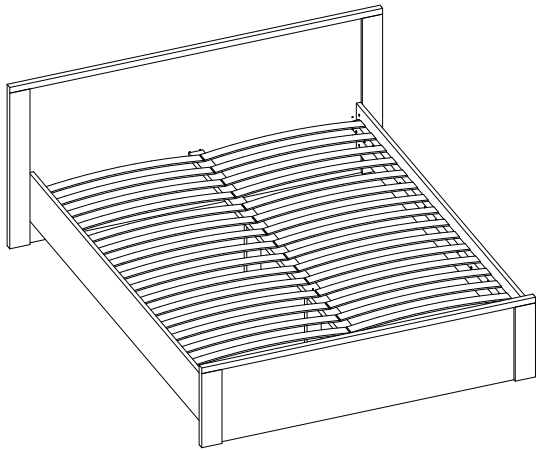

Lamella Bed 140

number	Measurements	Pcs.
1	1648x850	1
2	1454x420	1
3	1998x250	1
4	1998x250	1
5	1928x50	2
6	1978x70	1
7	272x70	2
8	695x54	32

6x  k1	12x  φ3.5x25 mm p42	4x  130x34x34/2mm n63	4x  φ6x60 mm r5	4x  r21	2x  φ4x50 mm p12
4x  φ15 #22 r3	6x  φ4x20 mm p14	4x  r16	4x  s2	30x  φ4x40 mm p10	8x  φ6x13 mm e3
1x  z1	6x  φ8x30 mm f1	2x  n34 ¹	2x  n34 ²	32x  φ6.3x13 mm e2	1

1

2

2

3

4

x2

3

5