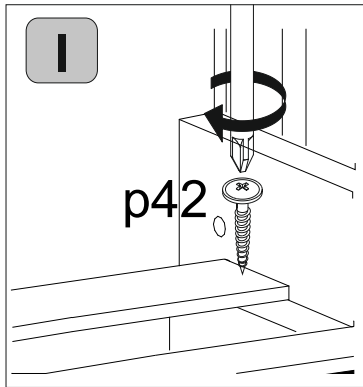

Lamella Bed 140

number	Measurements	Pcs.
1	1648x850	1
2	1454x420	1
3	1998x250	1
4	1998x250	1
5	1928x50	2
6	1978x70	1
7	272x70	2
8	695x54	32

6x  k1	12x  φ3.5x25 mm p42	4x  130x34x34/2mm n63	4x  φ6x60 mm r5	4x  r21	2x  φ4x50 mm p12
4x  φ15 #22 r3	6x  φ4x20 mm p14	4x  r16	4x  s2	30x  φ4x40 mm p10	8x  φ6x13 mm e3
1x  z1	6x  φ8x30 mm f1	2x  n34 ¹	2x  n34 ²	32x  φ6.3x13 mm e2	1

1

2

2

3

4

x2

3

5