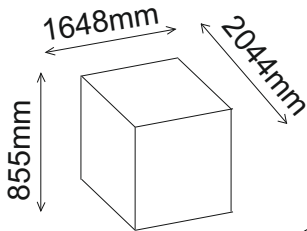

Lamella Bed 140

number	Measurements	Pcs.
1	1648x850	1
2	1454x420	1
3	1998x250	1
4	1998x250	1
5	1928x50	2
6	1978x70	1
7	272x70	2
8	695x54	32

6x  k1	12x  φ3.5x25 mm p42	4x  130x34x34/2mm n63	4x  φ6x60 mm r5	4x  r21	2x  φ4x50 mm p12
4x  φ15 #22 r3	6x  φ4x20 mm p14	4x  r16	4x  s2	30x  φ4x40 mm p10	8x  φ6x13 mm e3
1x  z1	6x  φ8x30 mm f1	2x  n34 ¹	2x  n34 ²	32x  φ6.3x13 mm e2	1

1

2

2

3

4

x2

3

5