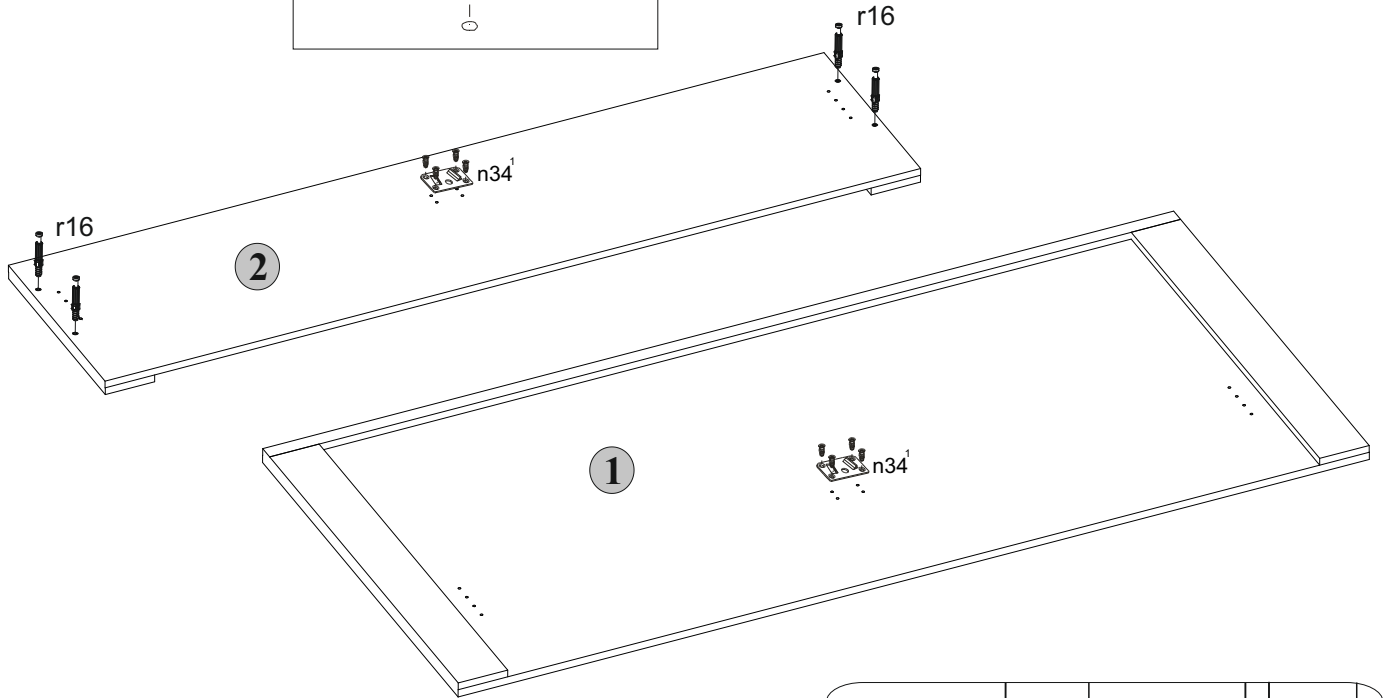

Lamella Bed 140

number	Measurements	Pcs.
1	1648x850	1
2	1454x420	1
3	1998x250	1
4	1998x250	1
5	1928x50	2
6	1978x70	1
7	272x70	2
8	695x54	32

6x  k1	12x  φ3.5x25 mm p42	4x  130x34x34/2mm n63	4x  φ6x60 mm r5	4x  r21	2x  φ4x50 mm p12
4x  φ15 #22 r3	6x  φ4x20 mm p14	4x  r16	4x  s2	30x  φ4x40 mm p10	8x  φ6x13 mm e3
1x  z1	6x  φ8x30 mm f1	2x  n34 ¹	2x  n34 ²	32x  φ6.3x13 mm e2	1

1

2

2

3

4

x2

3

5