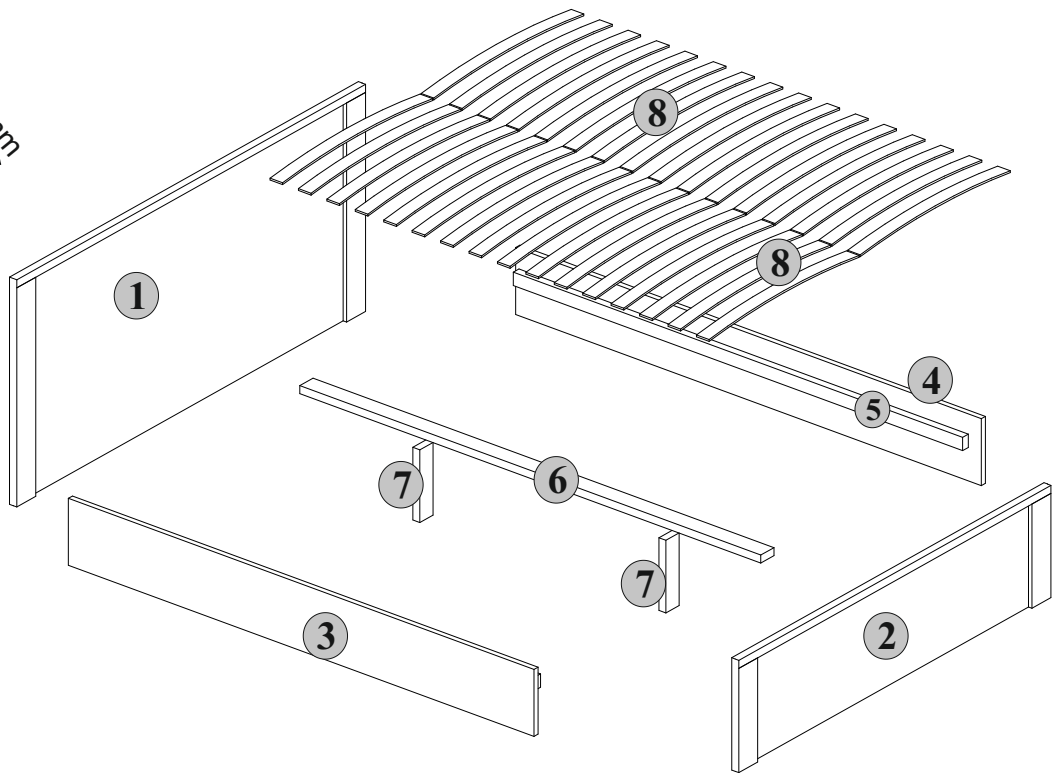

Lamella Bed 140

number	Measurements	Pcs.
1	1648x850	1
2	1454x420	1
3	1998x250	1
4	1998x250	1
5	1928x50	2
6	1978x70	1
7	272x70	2
8	695x54	32

6x  k1	12x  φ3.5x25 mm p42	4x  130x34x34/2mm n63	4x  φ6x60 mm r5	4x  r21	2x  φ4x50 mm p12
4x  φ15 #22 r3	6x  φ4x20 mm p14	4x  r16	4x  s2	30x  φ4x40 mm p10	8x  φ6x13 mm e3
1x  z1	6x  φ8x30 mm f1	2x  n34 ¹	2x  n34 ²	32x  φ6.3x13 mm e2	1

1

2

2

3

4

x2

3

5