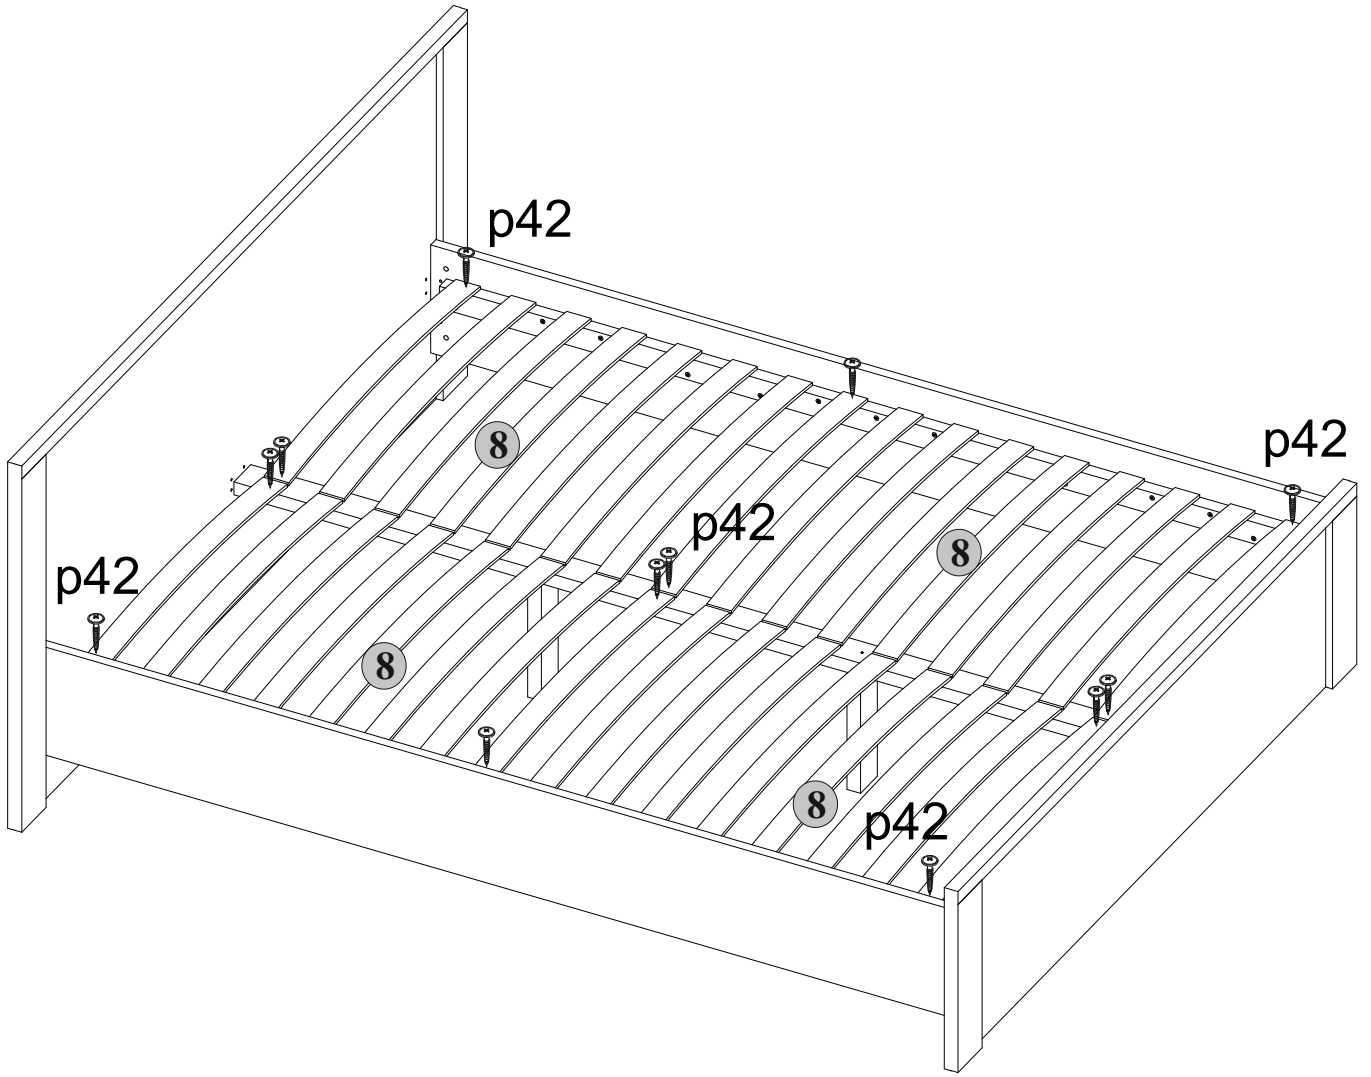

Lamella Bed 140

number	Measurements	Pcs.
1	1648x850	1
2	1454x420	1
3	1998x250	1
4	1998x250	1
5	1928x50	2
6	1978x70	1
7	272x70	2
8	695x54	32

6x  k1	12x  φ3.5x25 mm p42	4x  130x34x34/2mm n63	4x  φ6x60 mm r5	4x  r21	2x  φ4x50 mm p12
4x  φ15 #22 r3	6x  φ4x20 mm p14	4x  r16	4x  s2	30x  φ4x40 mm p10	8x  φ6x13 mm e3
1x  z1	6x  φ8x30 mm f1	2x  n34 ¹	2x  n34 ²	32x  φ6.3x13 mm e2	1

1

2

2

3

4

x2

3

5