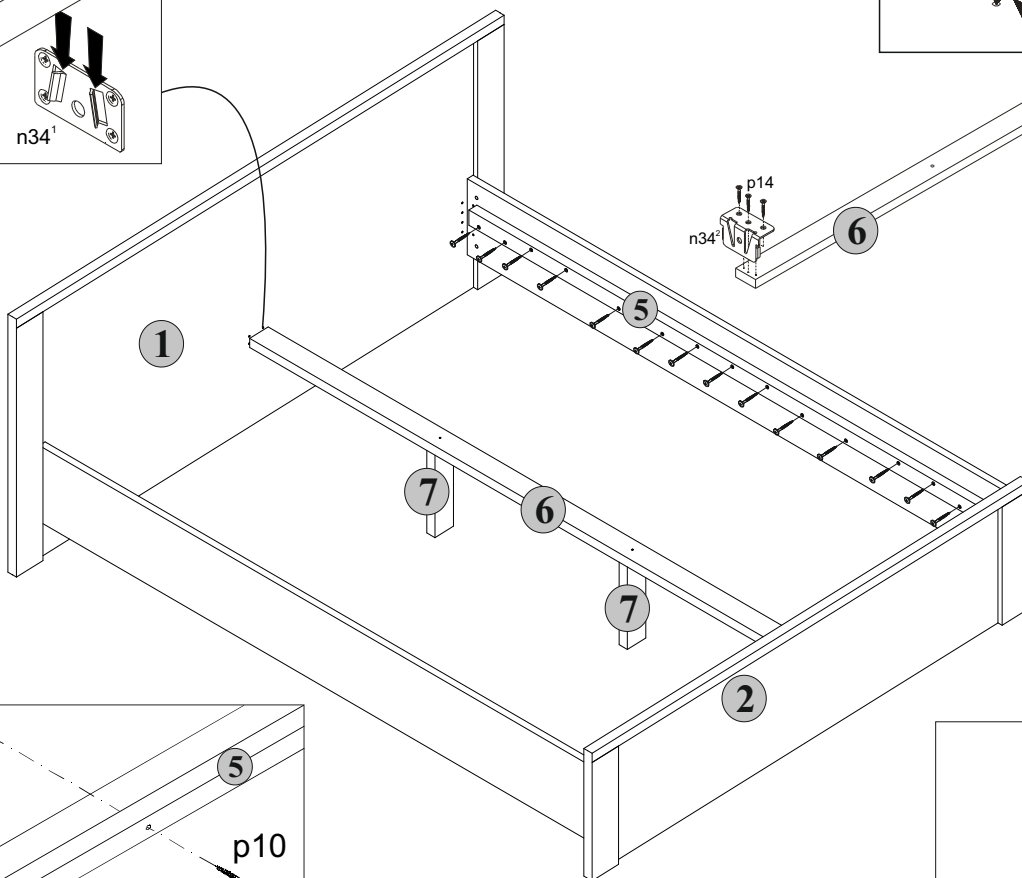

Lamella Bed 140

number	Measurements	Pcs.
1	1648x850	1
2	1454x420	1
3	1998x250	1
4	1998x250	1
5	1928x50	2
6	1978x70	1
7	272x70	2
8	695x54	32

6x  k1	12x  φ3.5x25 mm p42	4x  130x34x34/2mm n63	4x  φ6x60 mm r5	4x  r21	2x  φ4x50 mm p12
4x  φ15 #22 r3	6x  φ4x20 mm p14	4x  r16	4x  s2	30x  φ4x40 mm p10	8x  φ6x13 mm e3
1x  z1	6x  φ8x30 mm f1	2x  n34 ¹	2x  n34 ²	32x  φ6.3x13 mm e2	1

1

2

2

3

4

x2

3

5