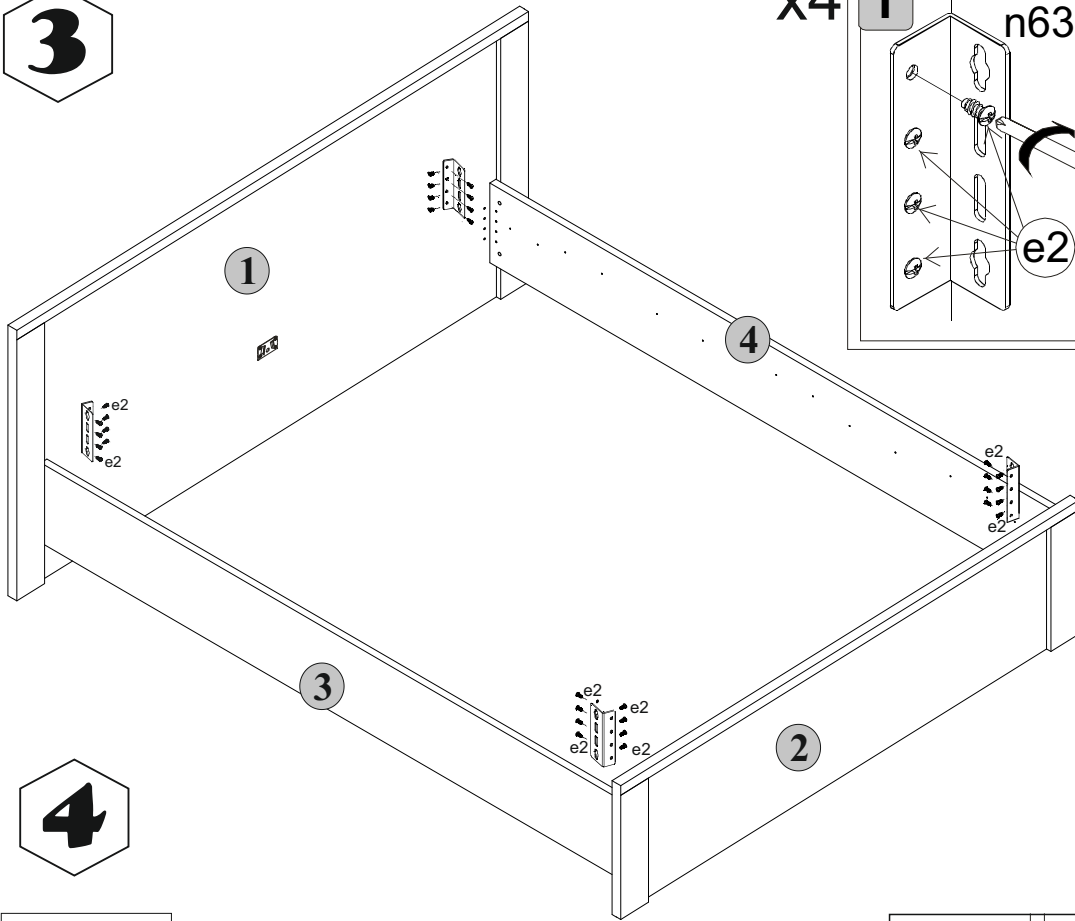

Lamella Bed 140

number	Measurements	Pcs.
1	1648x850	1
2	1454x420	1
3	1998x250	1
4	1998x250	1
5	1928x50	2
6	1978x70	1
7	272x70	2
8	695x54	32

6x  k1	12x  φ3.5x25 mm p42	4x  130x34x34/2mm n63	4x  φ6x60 mm r5	4x  r21	2x  φ4x50 mm p12
4x  φ15 #22 r3	6x  φ4x20 mm p14	4x  r16	4x  s2	30x  φ4x40 mm p10	8x  φ6x13 mm e3
1x  z1	6x  φ8x30 mm f1	2x  n34 ¹	2x  n34 ²	32x  φ6.3x13 mm e2	1

1

2

2

3

4

x2

3

5