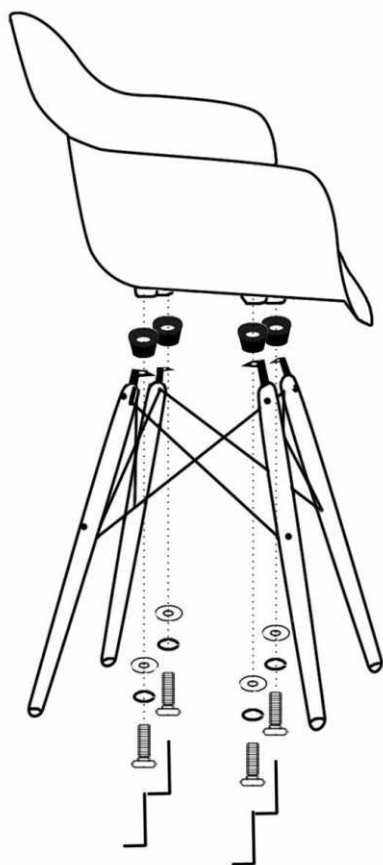

# MONTÁŽNY NÁVOD KRESLO - DAMEN PC-019

## Zoznam príslušenstva

 X4

 X4

 X4

 X4

 Imbusový kľúč