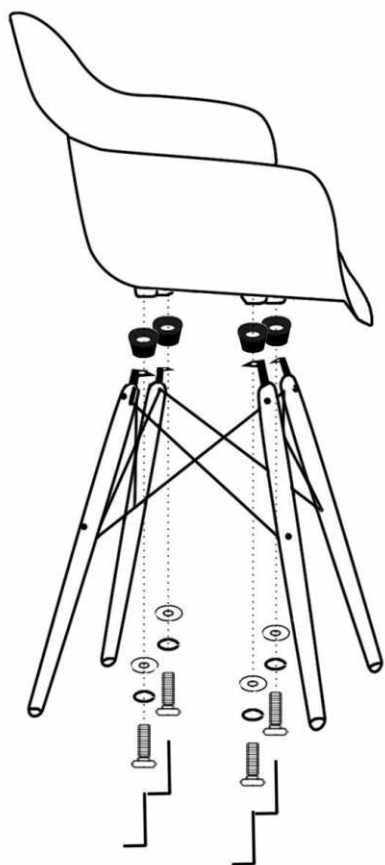

MONTÁŽNY NÁVOD KRESLO - DAMEN PC-019

Zoznam príslušenstva

 X4

 X4

 X4

 X4

 Imbusový kľúč