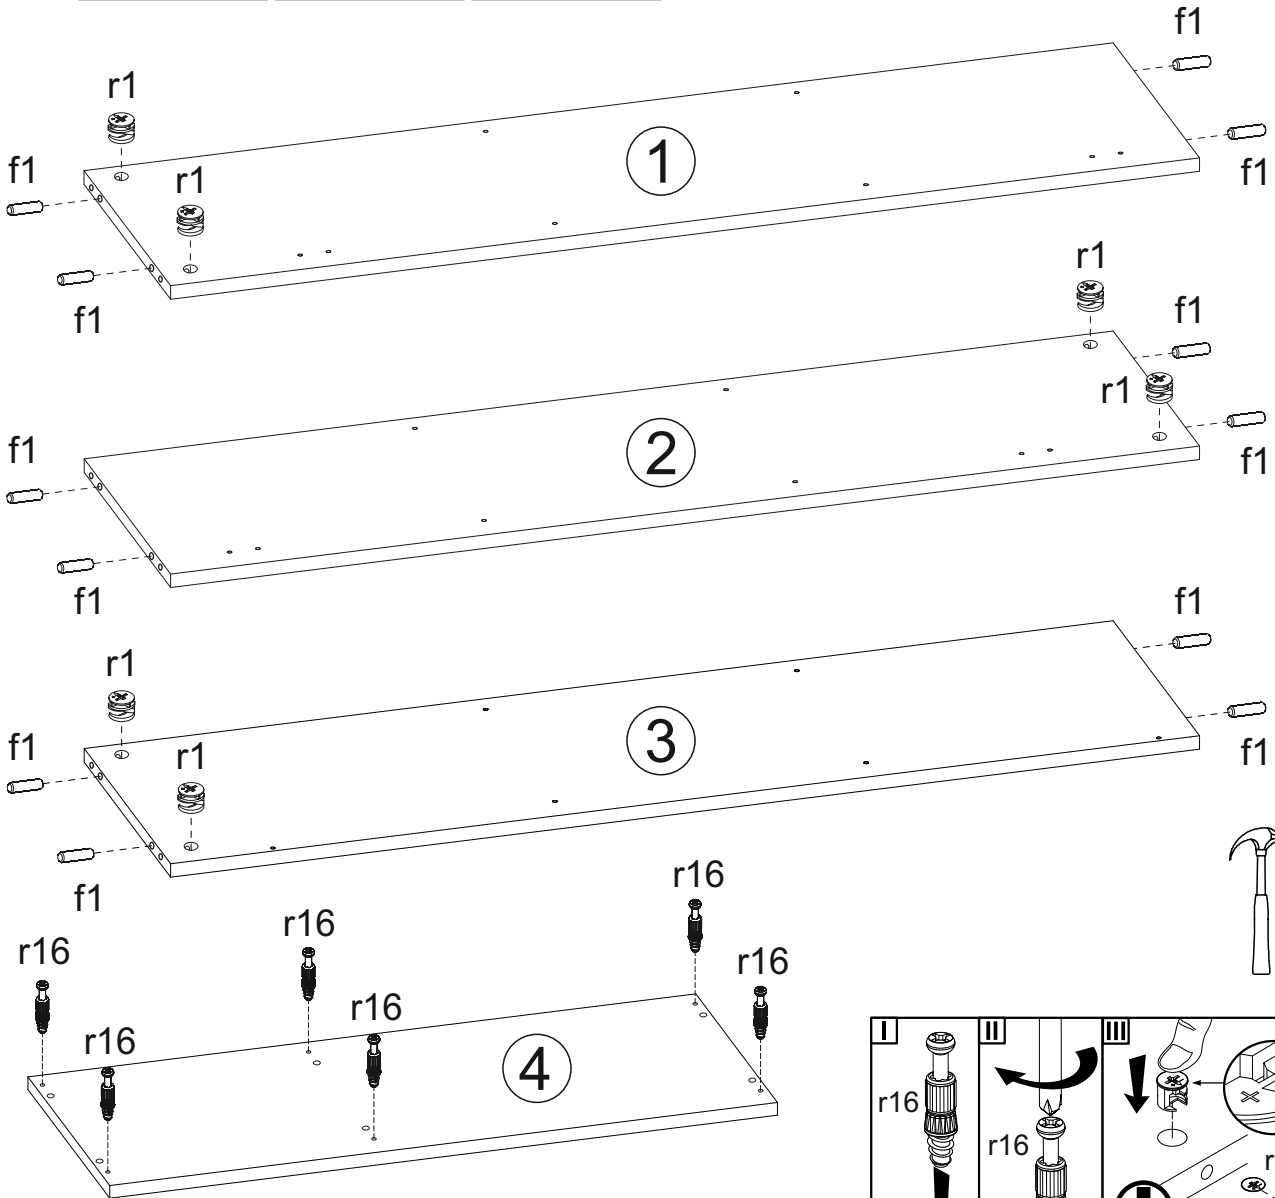

№	size / розмір	pack /	qty / к-
1	1164 320	1/1	1
2	1164 320	1/1	1
3	1164 320	1/1	1
4	800 320	1/1	1
5	800 320	1/1	1
6	446 309	1/1	2
7	800 80	1/1	1

№	size / розмір	pack /	qty / к-
8	1110 80	1/1	1
9	1092 263	1/1	1
10	476 1110	1/1	1
11	302 309	1/1	2
12	1192 469	1/1	1
13	1192 325	1/1	1

1

2

step (крок) ≈ 307 mm

3

4

5

6

7