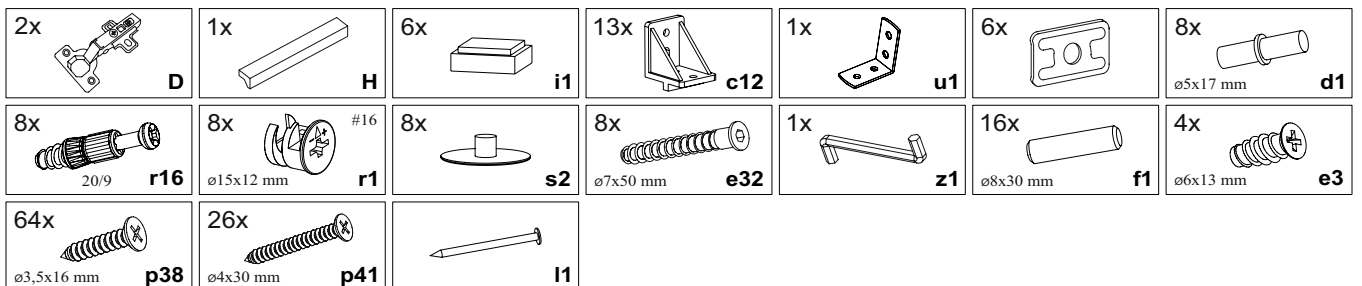

№	size / розмір		pack / уп.	qty / к-ть
1	1200	400	1/1	1
2	1200	400	1/1	1
3	578	400	1/1	1
4	578	400	1/1	1
5	578	400	1/1	1
6	578	400	1/1	1
7	367	388	1/1	1
8	382	388	1/1	2
9	1200	80	1/1	1
10	450	80	1/1	2
11	400	80	1/1	2
12	396	524	1/1	1
13	606	384	1/1	1
14	405	606	1/1	2