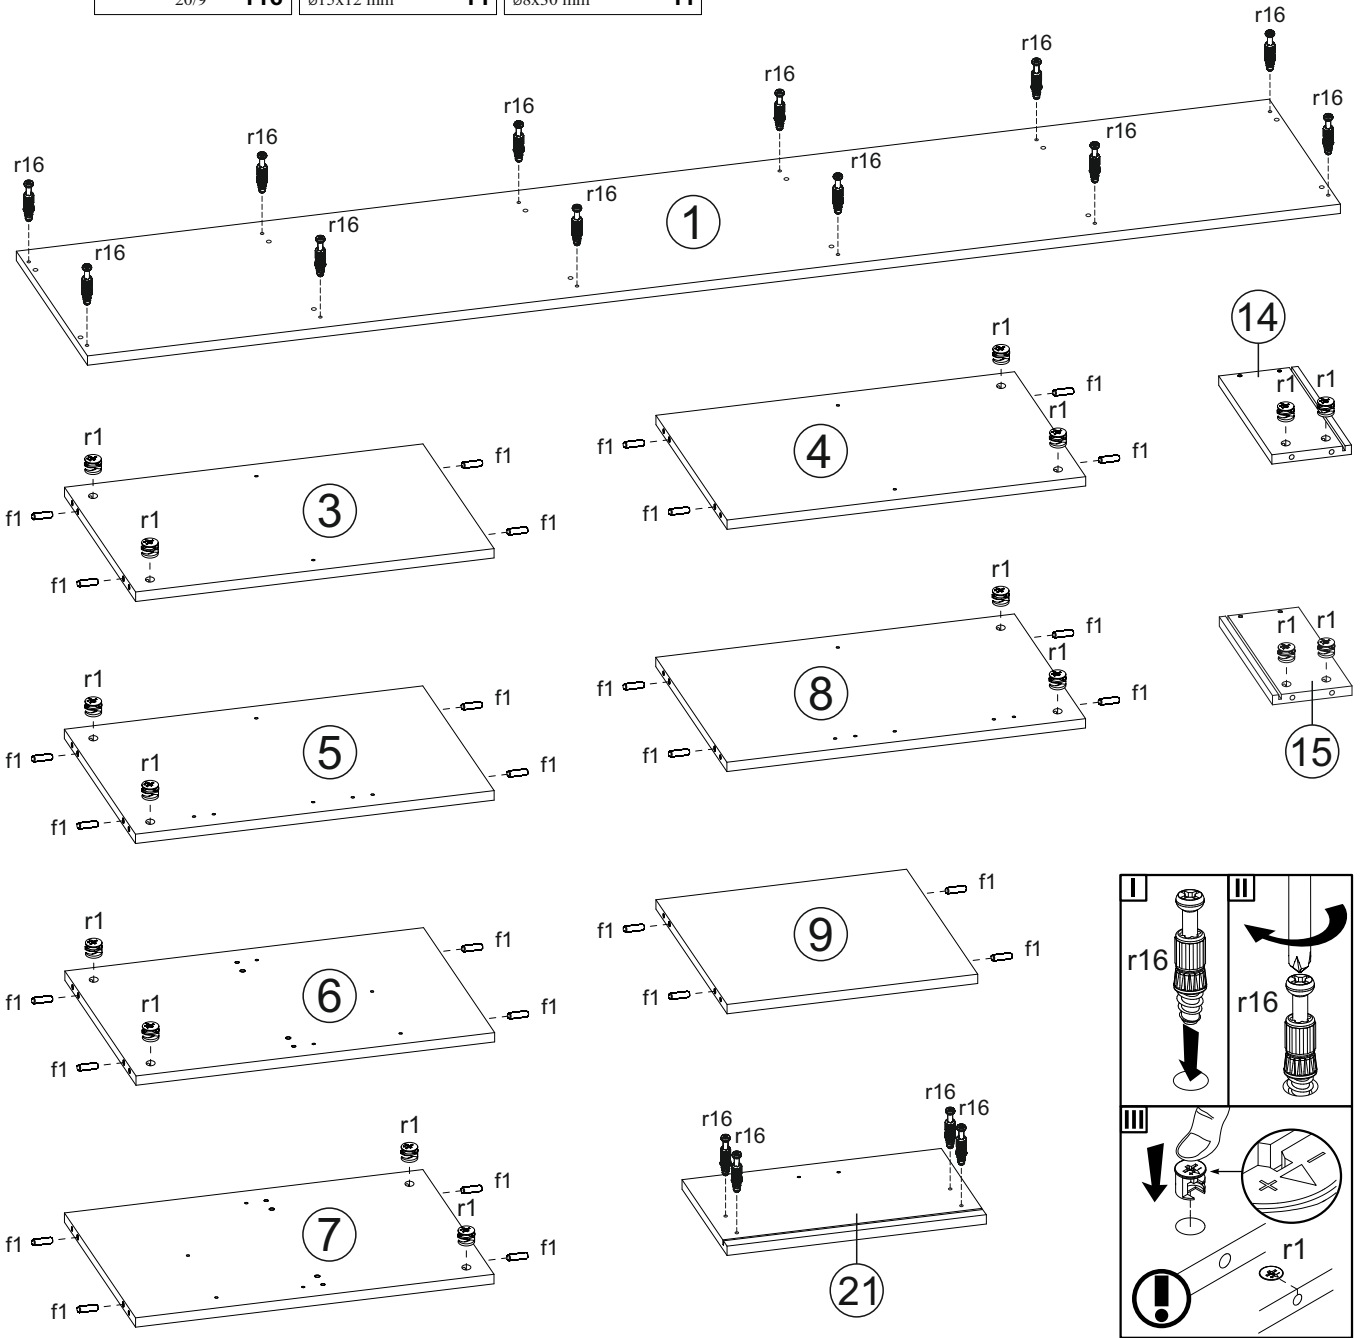

№	size / розмір		pack /	qty / к-ть
14	300	128	1/1	1
15	300	128	1/1	1
16	450	80	1/1	2
17	418	80	1/1	1
18	378	80	1/1	2
19	418	524	1/1	1
20	418	524	1/1	1
21	418	253	1/1	1
22	606	418	1/1	1
23	606	414	1/1	2
24	360	298	1/1	1
25	383	606	1/1	2

1

2

3

4x
ø7x50 mm e32

4

1x
H

2x
ø4x30 mm p41

4x
s2

5

1x
w5

4x
15x10x14mm c14

4x
ø6x13 mm e3

6

7

8

8x  i1	32x  ø4x30 mm p41
1x  u1	2x  ø3,5x16 mm p38

9

12x  l1	12x  ø3,5x16 mm p38	 i1
--	---	---

10

11

12

13