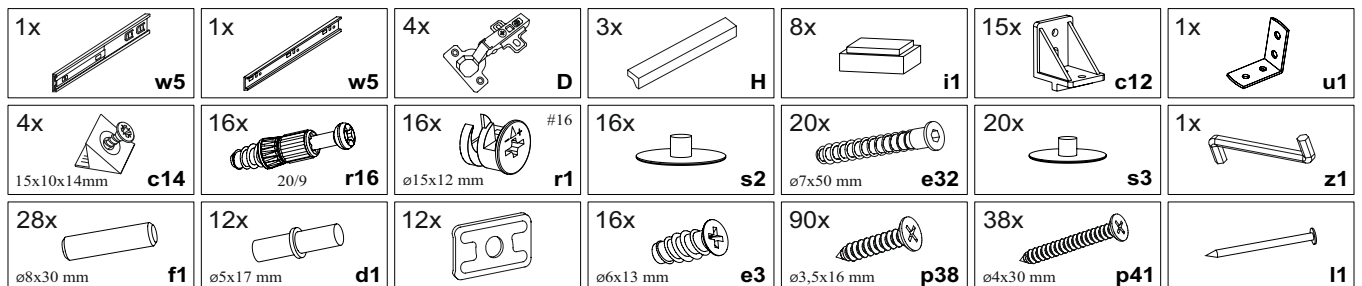

№	size / розмір		pack /	qty / к-ть
1	2020	400	1/1	1
2	2020	400	1/1	1
3	578	400	1/1	1
4	578	400	1/1	1
5	578	400	1/1	1
6	578	400	1/1	1
7	578	400	1/1	1
8	578	400	1/1	1
9	404	400	1/1	1
10	2020	80	1/1	1
11	397	388	1/1	2
12	360	388	1/1	2
13	346	128	1/1	1

№	size / розмір		pack /	qty / к-ть
14	300	128	1/1	1
15	300	128	1/1	1
16	450	80	1/1	2
17	418	80	1/1	1
18	378	80	1/1	2
19	418	524	1/1	1
20	418	524	1/1	1
21	418	253	1/1	1
22	606	418	1/1	1
23	606	414	1/1	2
24	360	298	1/1	1
25	383	606	1/1	2