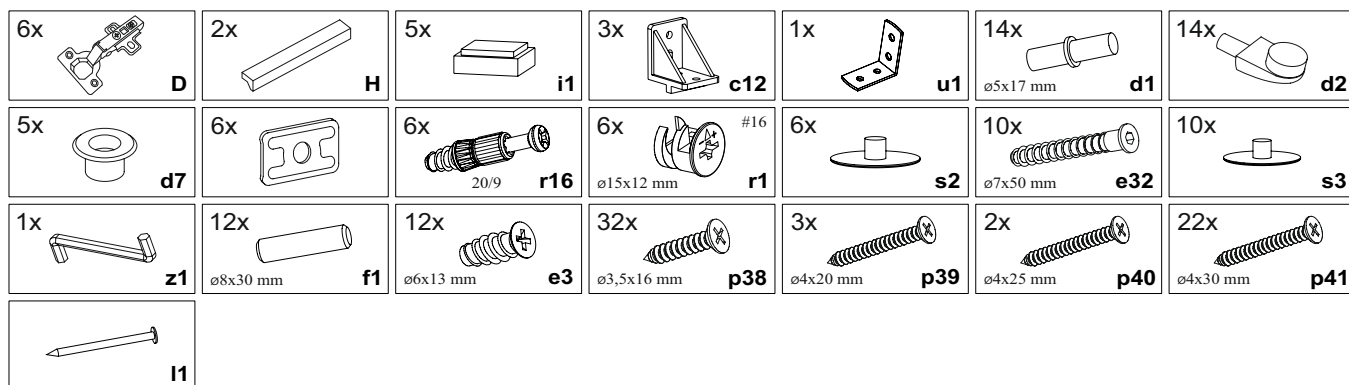

№	size / розмір		pack / уп.	qty / к-ть
1	1522	320	1/1	1
2	1522	320	1/1	1
3	1522	320	1/1	1
4	800	320	1/1	1
5	800	320	1/1	1
6	447	319	1/1	1
7	446	309	1/1	2

№	size / розмір		pack / уп.	qty / к-ть
8	800	80	1/1	1
9	1468	80	1/1	1
10	1450	263	1/1	1
11	476	1468	1/1	1
12	302	309	1/1	3
13	1550	469	1/1	1
14	1550	325	1/1	1