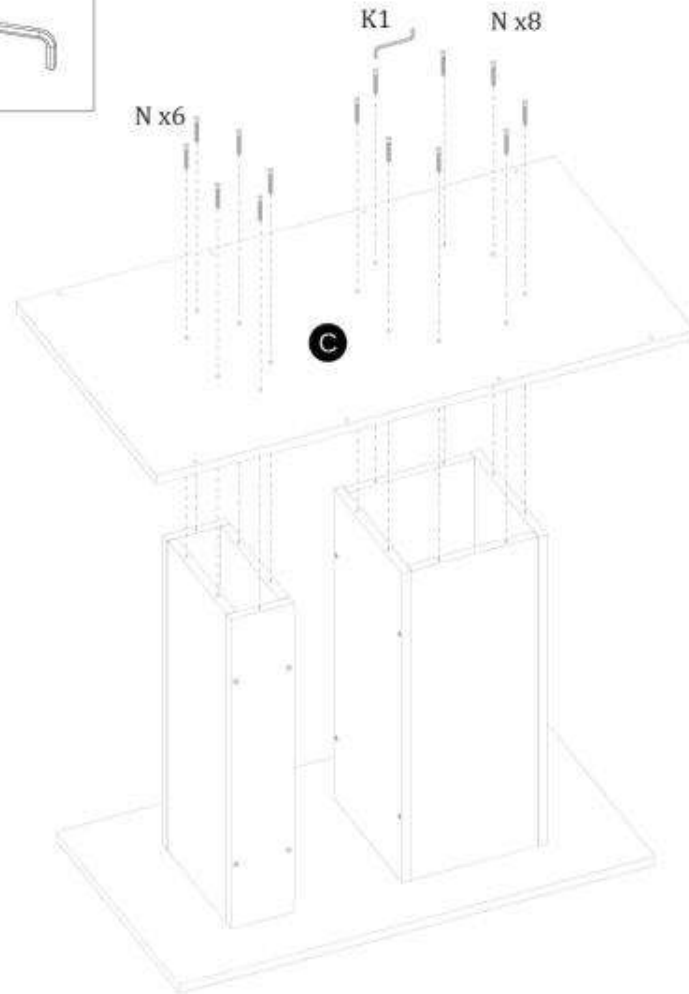

# TABLE DOLOMIT (130x85x77cm)

## STÓŁ DOLOMIT (130x85x77cm)

### Okucia znajdujące się w opakowaniach / Parts in the packaging

<p>I</p>  <p>Ø8x35mm x16</p>	<p>N</p>  <p>x52</p>	<p>K1</p>  <p>x1</p>	<p>J</p>  <p>x6</p>	<p>K2</p>  <p>x38</p>
---	---	---	--	--

1

x4

2

3

4

5

6

<p>J</p>  <p>6x</p>	<p>K2</p>  <p>x38</p>		
--	--	--	---