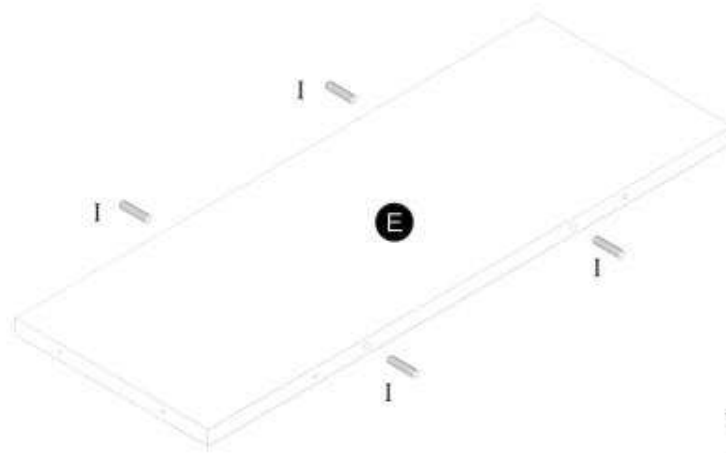

# TABLE DOLOMIT (130x85x77cm)

## STÓŁ DOLOMIT (130x85x77cm)

### Okucia znajdujące się w opakowaniach / Parts in the packaging

<p>I</p>  <p>Ø8x35mm x16</p>	<p>N</p>  <p>x52</p>	<p>K1</p>  <p>x1</p>	<p>J</p>  <p>x6</p>	<p>K2</p>  <p>x38</p>
---	---	---	--	--

1

x4

2

3