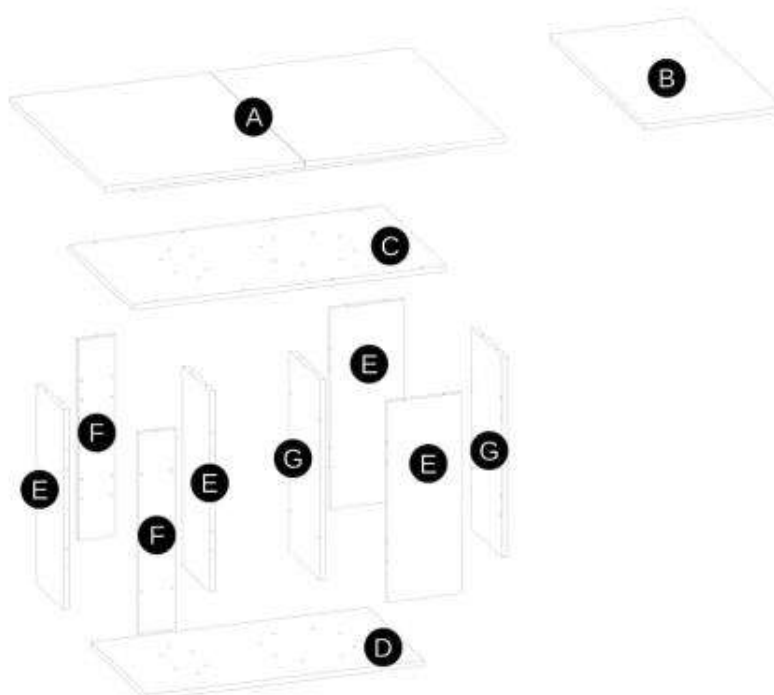

# TABLE DOLOMIT (130x85x77cm)

## STÓŁ DOLOMIT (130x85x77cm)

### Okucia znajdujące się w opakowaniach / Parts in the packaging

<p>I</p>  <p>Ø8x35mm x16</p>	<p>N</p>  <p>x52</p>	<p>K1</p>  <p>x1</p>	<p>J</p>  <p>x6</p>	<p>K2</p>  <p>x38</p>
---	---	---	--	--

1

x4

2

3

4

5

6

<p>J</p>  <p>6x</p>	<p>K2</p>  <p>x38</p>		
--	--	--	---