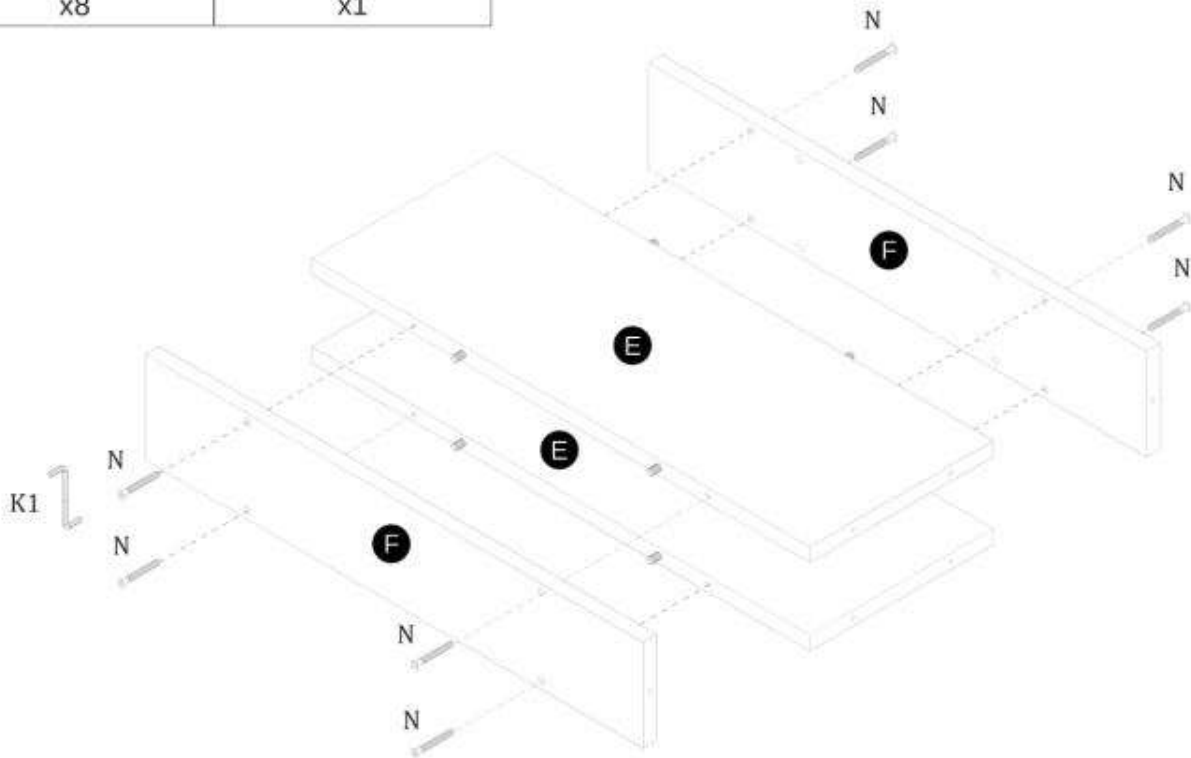

# TABLE DOLOMIT (130x85x77cm)

## STÓŁ DOLOMIT (130x85x77cm)

### Okucia znajdujące się w opakowaniach / Parts in the packaging

<p>I</p>  <p>Ø8x35mm x16</p>	<p>N</p>  <p>x52</p>	<p>K1</p>  <p>x1</p>	<p>J</p>  <p>x6</p>	<p>K2</p>  <p>x38</p>
---	---	---	--	--

1

x4

2

3