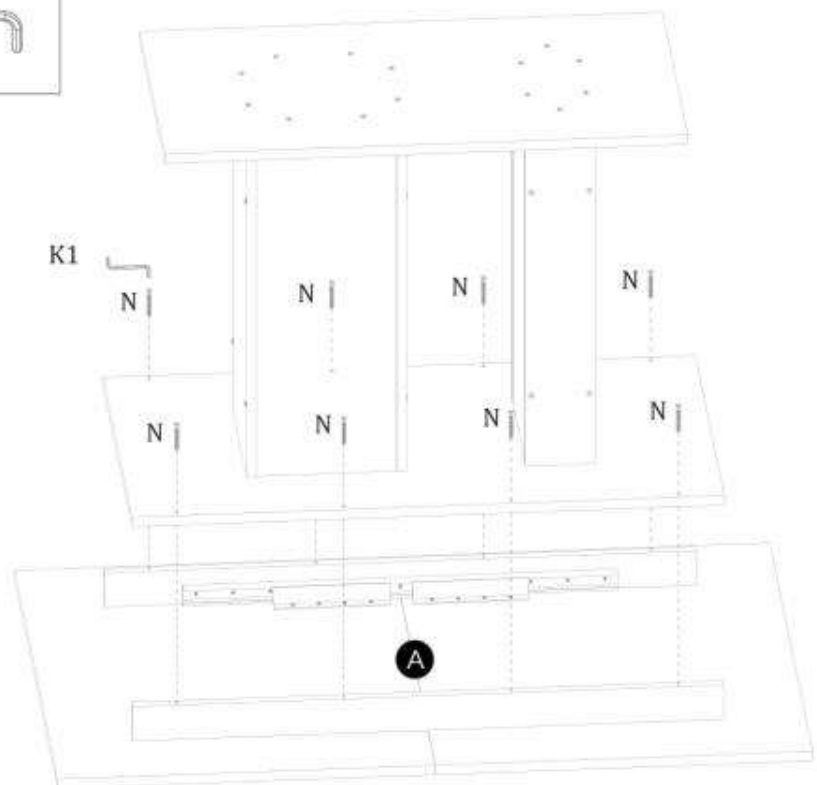

# TABLE DOLOMIT (130x85x77cm)

## STÓŁ DOLOMIT (130x85x77cm)

### Okucia znajdujące się w opakowaniach / Parts in the packaging

<p>I</p>  <p>Ø8x35mm x16</p>	<p>N</p>  <p>x52</p>	<p>K1</p>  <p>x1</p>	<p>J</p>  <p>x6</p>	<p>K2</p>  <p>x38</p>
---	---	---	--	--

1

x4

2

3

4

5

6

<p>J</p>  <p>6x</p>	<p>K2</p>  <p>x38</p>		
--	--	--	---