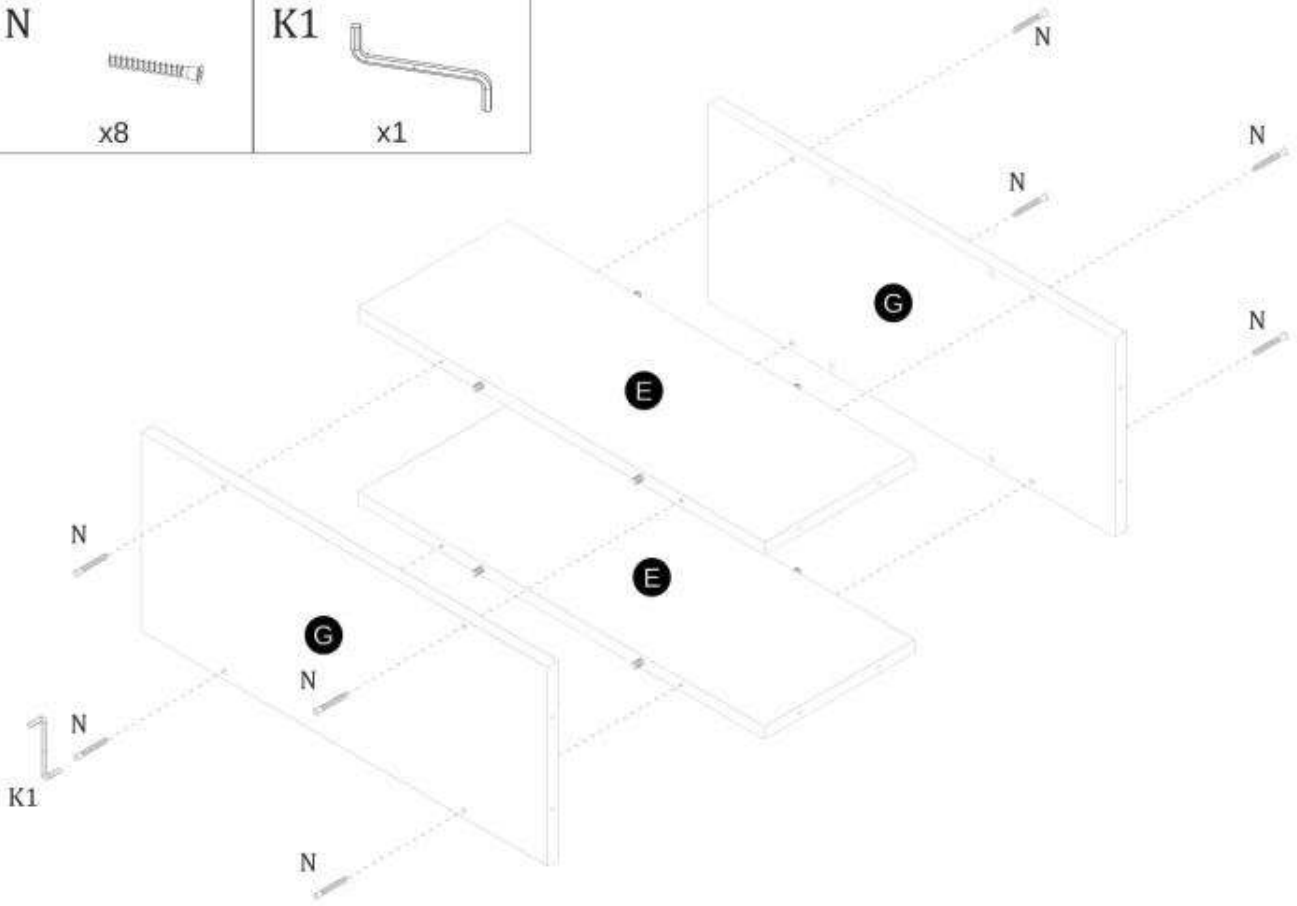

# TABLE DOLOMIT (130x85x77cm)

## STÓŁ DOLOMIT (130x85x77cm)

### Okucia znajdujące się w opakowaniach / Parts in the packaging

<p>I</p>  <p>Ø8x35mm x16</p>	<p>N</p>  <p>x52</p>	<p>K1</p>  <p>x1</p>	<p>J</p>  <p>x6</p>	<p>K2</p>  <p>x38</p>
---	---	---	--	--

1

x4

2

3

4

5

6

<p>J</p>  <p>6x</p>	<p>K2</p>  <p>x38</p>		
--	--	--	---