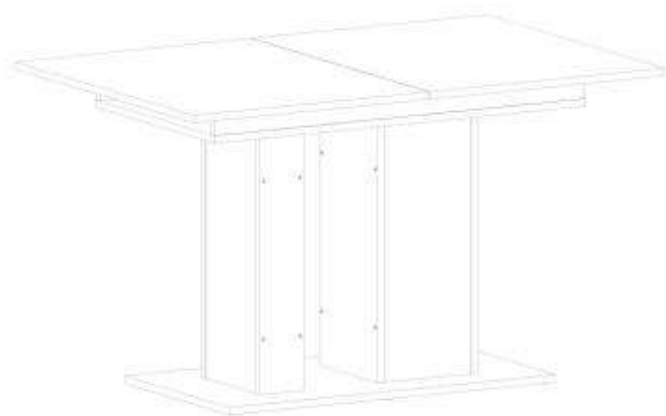

TABLE DOLOMIT (130x85x77cm)

STÓŁ DOLOMIT (130x85x77cm)

POTRZEBNE NARZĘDZIA TOOLS REQUIRED