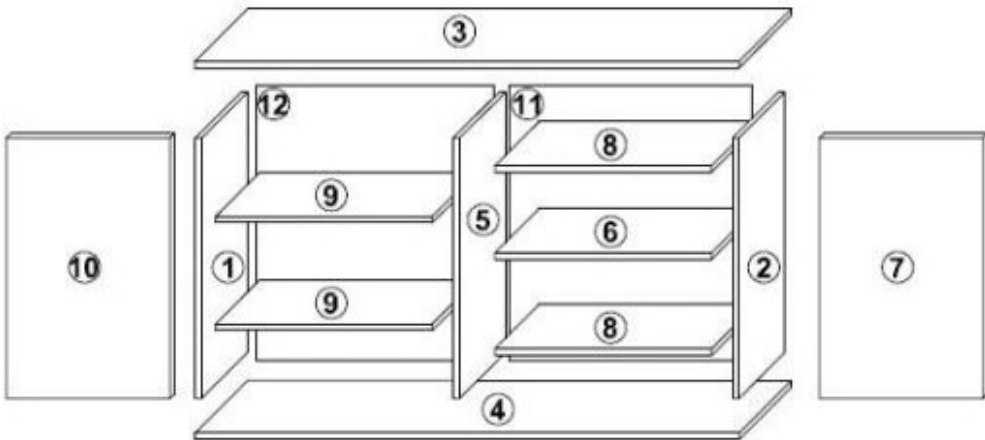

DORA - RTV

Symbol elementu	Wymiary
1	400 x 316
2	400 x 316
3	1801 x 423
4	1801 x 423
5	380 x 316
6	580 x 378
7	1780 x 328

T1	M1	Z1	K30	ZW	PZW	W4x16
20	20	20	20	4	4	8
SW	W4x20	U1	W4x27	RN	W3x16	STB
6	6	2	4	2	8	8

1

2

DORA - SZAFKA STOJĄCA

Symbol elementu	Wymiary
1	1078 x 290
2	1078 x 290
3	601 x 313
4	601 x 313
5	1078 x 270
6	331 x 270
7	1072 x 350
8	329 x 260
9	260 x 219
10	1072 x 240
11	1090 x 344
12	1090 x 234

T1	M1	Z1	K30	ZW	PZW	W4x16	ZS	
16	16	16	16	2	4	15	2	1
PP	U1	W4x27	P2	STB	ODB	SW	W4x20	
16	2	2	10	8	4	4	4	1

1**2**

DORA - WITRYNA WISZACA

Symbol elementu	Wymiary
1	1078 x 290
2	1078 x 290
3	601 x 313
4	601 x 313
5	1078 x 270
6	331 x 270
7	1072 x 350
8	329 x 260
9	260 x 219
10	1072 x 240
11	1090 x 344
12	1090 x 234

T1	M1	Z1	K30	ZW	PZW	W4x16	ZS	
16	16	16	16	2	4	14	2	
PP	U1	W4x27	P2	STB	ODB	ZA	W4x30	K10x50
16	2	2	10	8	4	2	4	2

1

2

DORA - PÓLKA WISZĄCA

Symbol elementu	Wymiary
1	1030 x 180
2	1028 x 160

UWAGA !!!
ostrożnie wbijać
przy pomocy
deseczki