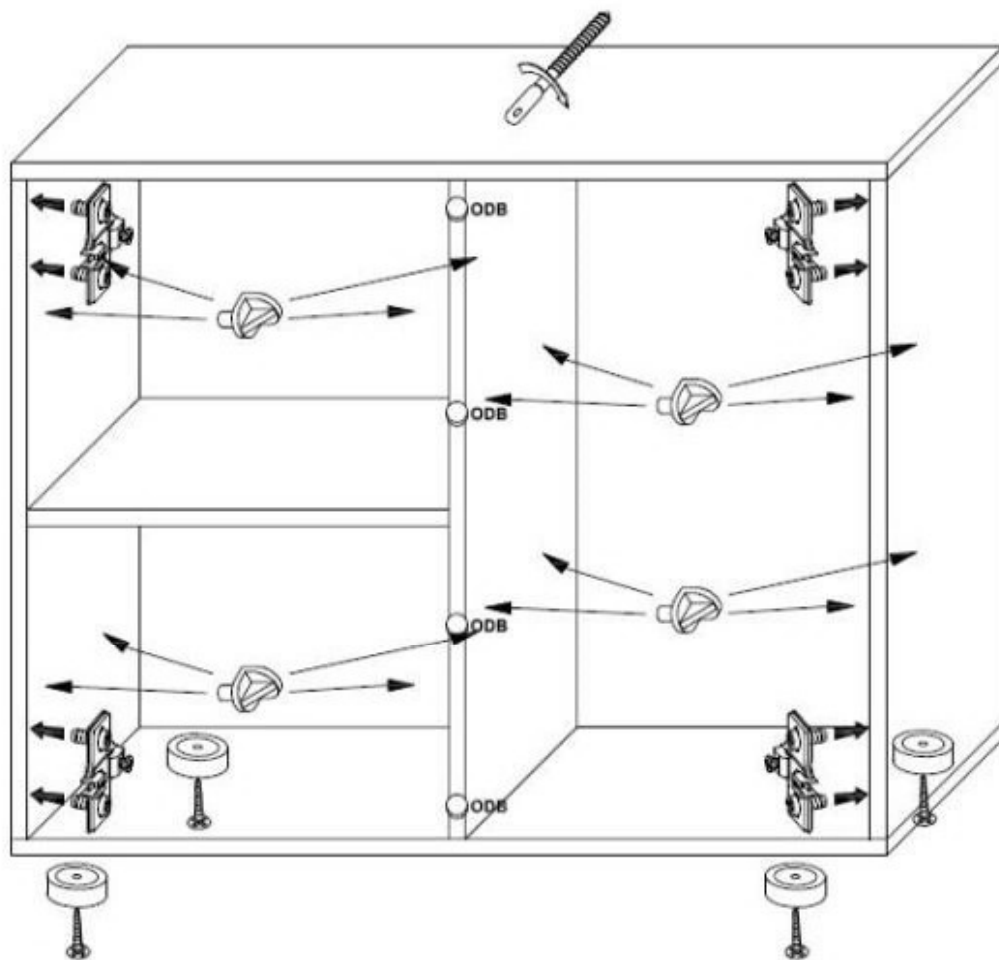

DORA - RTV

Symbol elementu	Wymiary
1	400 x 316
2	400 x 316
3	1801 x 423
4	1801 x 423
5	380 x 316
6	580 x 378
7	1780 x 328

T1	M1	Z1	K30	ZW	PZW	W4x16
20	20	20	20	4	4	8
SW	W4x20	U1	W4x27	RN	W3x16	STB
6	6	2	4	2	8	8

1

2

DORA - SZAFKA STOJĄCA

Symbol elementu	Wymiary
1	1078 x 290
2	1078 x 290
3	601 x 313
4	601 x 313
5	1078 x 270
6	331 x 270
7	1072 x 350
8	329 x 260
9	260 x 219
10	1072 x 240
11	1090 x 344
12	1090 x 234

T1	M1	Z1	K30	ZW	PZW	W4x16	ZS	
16	16	16	16	2	4	15	2	1
PP	U1	W4x27	P2	STB	ODB	SW	W4x20	
16	2	2	10	8	4	4	4	1

1**2**

DORA - WITRYNA WISZACA

Symbol elementu	Wymiary
1	1078 x 290
2	1078 x 290
3	601 x 313
4	601 x 313
5	1078 x 270
6	331 x 270
7	1072 x 350
8	329 x 260
9	260 x 219
10	1072 x 240
11	1090 x 344
12	1090 x 234

T1	M1	Z1	K30	ZW	PZW	W4x16	ZS	
16	16	16	16	2	4	14	2	
PP	U1	W4x27	P2	STB	ODB	ZA	W4x30	K10x50
16	2	2	10	8	4	2	4	2

1

2

DORA - PÓLKA WISZĄCA

Symbol elementu	Wymiary
1	1030 x 180
2	1028 x 160

UWAGA !!!
ostrożnie wbijać
przy pomocy
deseczki