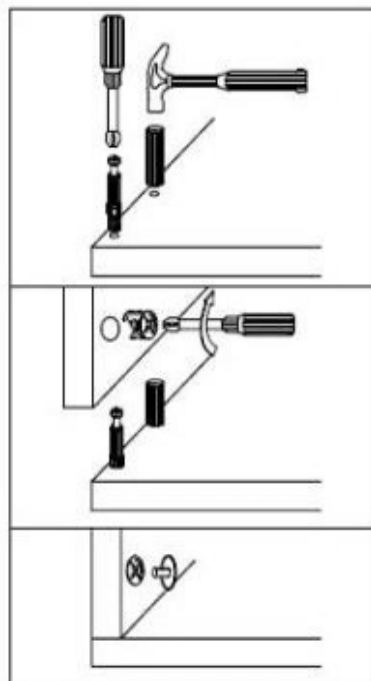

DORA - RTV

Symbol elementu	Wymiary
1	400 x 316
2	400 x 316
3	1801 x 423
4	1801 x 423
5	380 x 316
6	580 x 378
7	1780 x 328

T1	M1	Z1	K30	ZW	PZW	W4x16
20	20	20	20	4	4	8
SW	W4x20	U1	W4x27	RN	W3x16	STB
6	6	2	4	2	8	8

1

2

DORA - SZAFKA STOJĄCA

Symbol elementu	Wymiary
1	1078 x 290
2	1078 x 290
3	601 x 313
4	601 x 313
5	1078 x 270
6	331 x 270
7	1072 x 350
8	329 x 260
9	260 x 219
10	1072 x 240
11	1090 x 344
12	1090 x 234

T1	M1	Z1	K30	ZW	PZW	W4x16	ZS	
16	16	16	16	2	4	15	2	1
PP	U1	W4x27	P2	STB	ODB	SW	W4x20	
16	2	2	10	8	4	4	4	1

1**2**

DORA - WITRYNA WISZACA

Symbol elementu	Wymiary
1	1078 x 290
2	1078 x 290
3	601 x 313
4	601 x 313
5	1078 x 270
6	331 x 270
7	1072 x 350
8	329 x 260
9	260 x 219
10	1072 x 240
11	1090 x 344
12	1090 x 234

T1	M1	Z1	K30	ZW	PZW	W4x16	ZS	
16	16	16	16	2	4	14	2	
PP	U1	W4x27	P2	STB	ODB	ZA	W4x30	K10x50
16	2	2	10	8	4	2	4	2

1

2

DORA - PÓLKA WISZĄCA

Symbol elementu	Wymiary
1	1030 x 180
2	1028 x 160

UWAGA !!!
ostrożnie wbijać
przy pomocy
deseczki