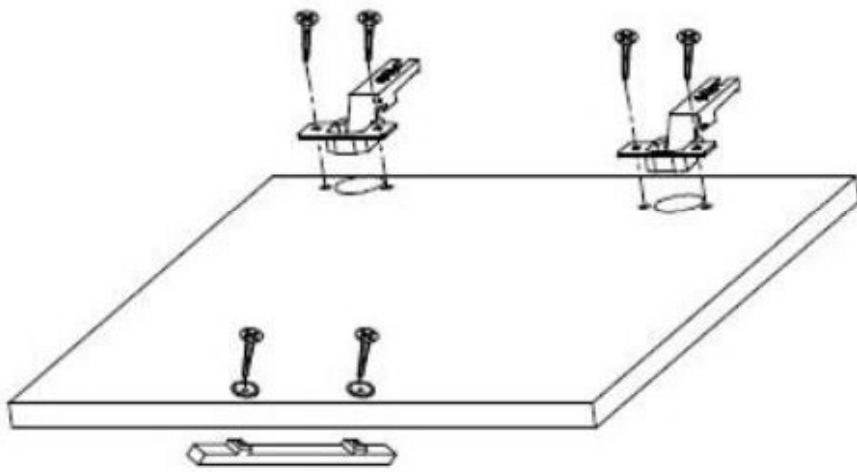

DORA - RTV

Symbol elementu	Wymiary
1	400 x 316
2	400 x 316
3	1801 x 423
4	1801 x 423
5	380 x 316
6	580 x 378
7	1780 x 328

T1	M1	Z1	K30	ZW	PZW	W4x16
20	20	20	20	4	4	8
SW	W4x20	U1	W4x27	RN	W3x16	STB
6	6	2	4	2	8	8

1

2

DORA - SZAFKA STOJĄCA

Symbol elementu	Wymiary
1	1078 x 290
2	1078 x 290
3	601 x 313
4	601 x 313
5	1078 x 270
6	331 x 270
7	1072 x 350
8	329 x 260
9	260 x 219
10	1072 x 240
11	1090 x 344
12	1090 x 234

T1	M1	Z1	K30	ZW	PZW	W4x16	ZS	
16	16	16	16	2	4	15	2	1
PP	U1	W4x27	P2	STB	ODB	SW	W4x20	
16	2	2	10	8	4	4	4	1

1**2**

DORA - WITRYNA WISZACA

Symbol elementu	Wymiary
1	1078 x 290
2	1078 x 290
3	601 x 313
4	601 x 313
5	1078 x 270
6	331 x 270
7	1072 x 350
8	329 x 260
9	260 x 219
10	1072 x 240
11	1090 x 344
12	1090 x 234

T1	M1	Z1	K30	ZW	PZW	W4x16	ZS	
16	16	16	16	2	4	14	2	
PP	U1	W4x27	P2	STB	ODB	ZA	W4x30	K10x50
16	2	2	10	8	4	2	4	2

1

2

DORA - PÓLKA WISZĄCA

Symbol elementu	Wymiary
1	1030 x 180
2	1028 x 160

UWAGA !!!
ostrożnie wbijać
przy pomocy
deseczki