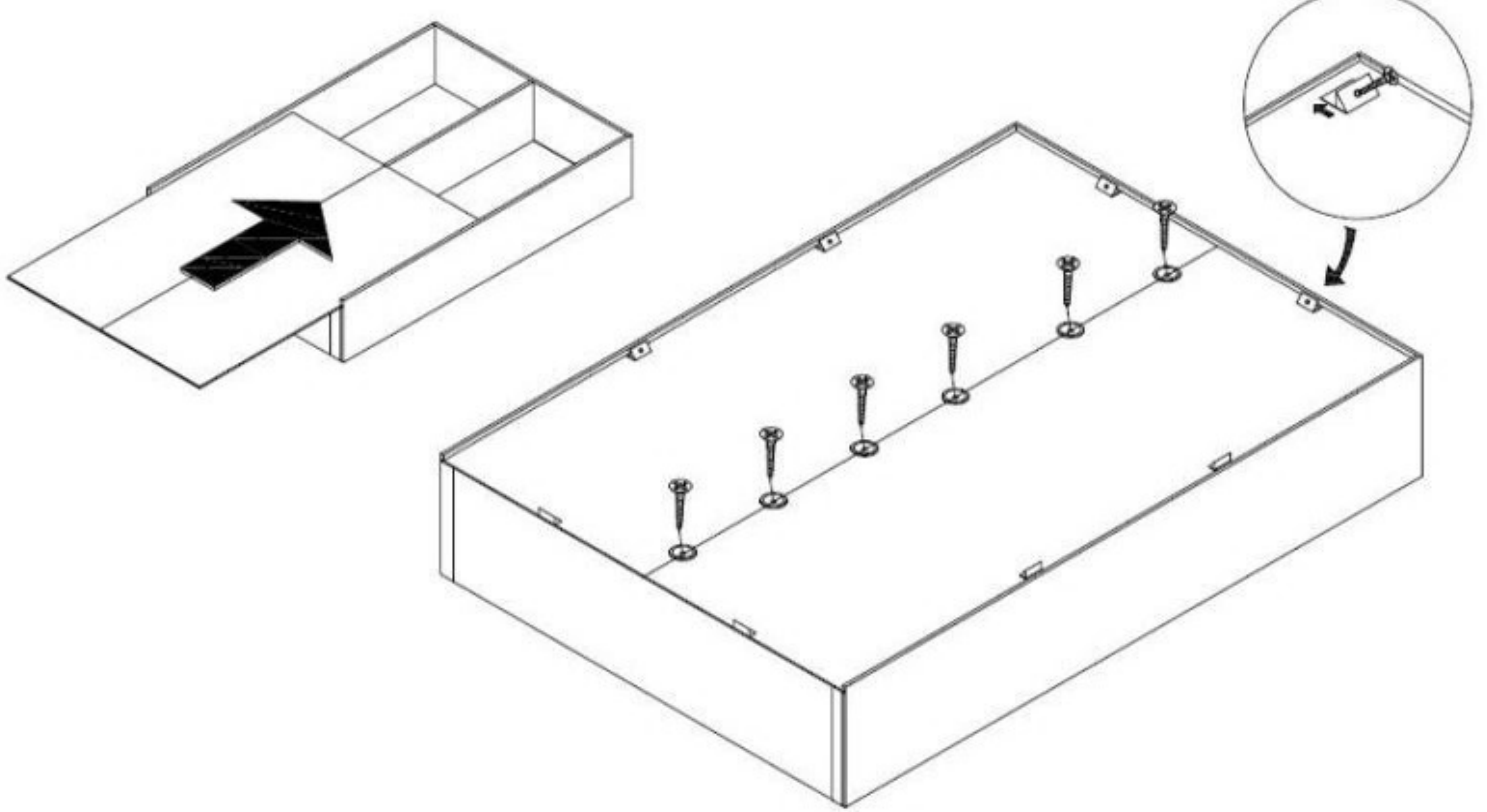

DORA - RTV

Symbol elementu	Wymiary
1	400 x 316
2	400 x 316
3	1801 x 423
4	1801 x 423
5	380 x 316
6	580 x 378
7	1780 x 328

T1	M1	Z1	K30	ZW	PZW	W4x16
20	20	20	20	4	4	8
SW	W4x20	U1	W4x27	RN	W3x16	STB
6	6	2	4	2	8	8

1

2

DORA - SZAFKA STOJĄCA

Symbol elementu	Wymiary
1	1078 x 290
2	1078 x 290
3	601 x 313
4	601 x 313
5	1078 x 270
6	331 x 270
7	1072 x 350
8	329 x 260
9	260 x 219
10	1072 x 240
11	1090 x 344
12	1090 x 234

T1	M1	Z1	K30	ZW	PZW	W4x16	ZS	
16	16	16	16	2	4	15	2	1
PP	U1	W4x27	P2	STB	ODB	SW	W4x20	
16	2	2	10	8	4	4	4	1

1**2**

DORA - WITRYNA WISZACA

Symbol elementu	Wymiary
1	1078 x 290
2	1078 x 290
3	601 x 313
4	601 x 313
5	1078 x 270
6	331 x 270
7	1072 x 350
8	329 x 260
9	260 x 219
10	1072 x 240
11	1090 x 344
12	1090 x 234

T1	M1	Z1	K30	ZW	PZW	W4x16	ZS	
16	16	16	16	2	4	14	2	
PP	U1	W4x27	P2	STB	ODB	ZA	W4x30	K10x50
16	2	2	10	8	4	2	4	2

1

2

DORA - PÓLKA WISZĄCA

Symbol elementu	Wymiary
1	1030 x 180
2	1028 x 160

UWAGA !!!
ostrożnie wbijać
przy pomocy
deseczki