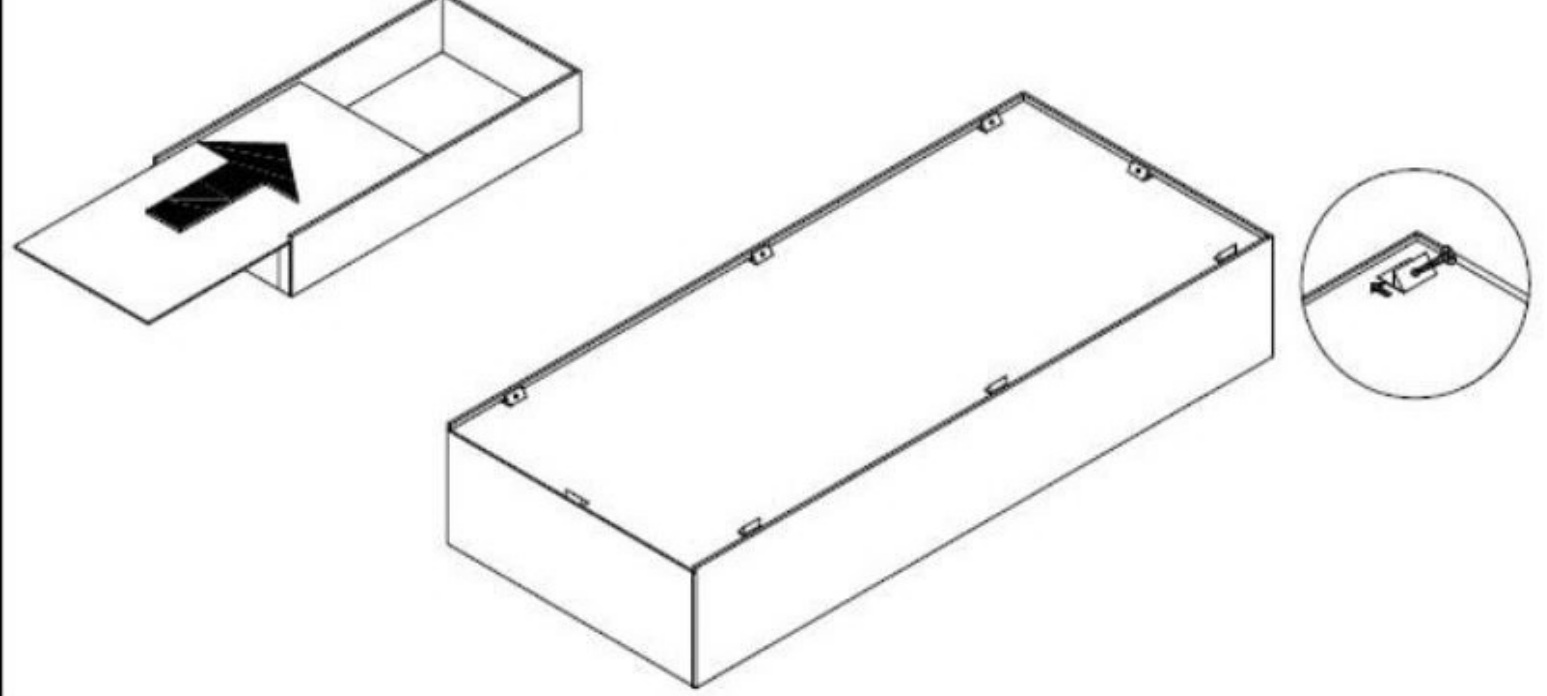

DORA - RTV

Symbol elementu	Wymiary
1	400 x 316
2	400 x 316
3	1801 x 423
4	1801 x 423
5	380 x 316
6	580 x 378
7	1780 x 328

T1	M1	Z1	K30	ZW	PZW	W4x16
20	20	20	20	4	4	8
SW	W4x20	U1	W4x27	RN	W3x16	STB
6	6	2	4	2	8	8

1

2

DORA - SZAFKA STOJĄCA

Symbol elementu	Wymiary
1	1078 x 290
2	1078 x 290
3	601 x 313
4	601 x 313
5	1078 x 270
6	331 x 270
7	1072 x 350
8	329 x 260
9	260 x 219
10	1072 x 240
11	1090 x 344
12	1090 x 234

T1	M1	Z1	K30	ZW	PZW	W4x16	ZS	
16	16	16	16	2	4	15	2	1
PP	U1	W4x27	P2	STB	ODB	SW	W4x20	
16	2	2	10	8	4	4	4	1

1**2**

DORA - WITRYNA WISZACA

Symbol elementu	Wymiary
1	1078 x 290
2	1078 x 290
3	601 x 313
4	601 x 313
5	1078 x 270
6	331 x 270
7	1072 x 350
8	329 x 260
9	260 x 219
10	1072 x 240
11	1090 x 344
12	1090 x 234

T1	M1	Z1	K30	ZW	PZW	W4x16	ZS	
16	16	16	16	2	4	14	2	
PP	U1	W4x27	P2	STB	ODB	ZA	W4x30	K10x50
16	2	2	10	8	4	2	4	2

1

2

DORA - PÓLKA WISZĄCA

Symbol elementu	Wymiary
1	1030 x 180
2	1028 x 160

UWAGA !!!
ostrożnie wbijać
przy pomocy
deseczki