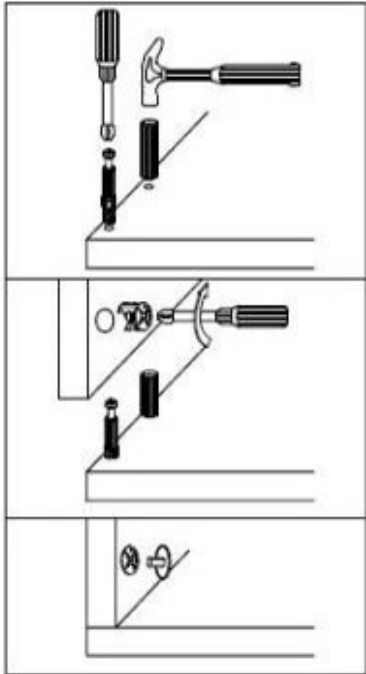

DORA - RTV

Symbol elementu	Wymiary
1	400 x 316
2	400 x 316
3	1801 x 423
4	1801 x 423
5	380 x 316
6	580 x 378
7	1780 x 328

T1	M1	Z1	K30	ZW	PZW	W4x16
20	20	20	20	4	4	8
SW	W4x20	U1	W4x27	RN	W3x16	STB
6	6	2	4	2	8	8

1

2

DORA - SZAFKA STOJĄCA

Symbol elementu	Wymiary
1	1078 x 290
2	1078 x 290
3	601 x 313
4	601 x 313
5	1078 x 270
6	331 x 270
7	1072 x 350
8	329 x 260
9	260 x 219
10	1072 x 240
11	1090 x 344
12	1090 x 234

T1	M1	Z1	K30	ZW	PZW	W4x16	ZS	
16	16	16	16	2	4	15	2	1
PP	U1	W4x27	P2	STB	ODB	SW	W4x20	
16	2	2	10	8	4	4	4	1

1**2**

DORA - WITRYNA WISZACA

Symbol elementu	Wymiary
1	1078 x 290
2	1078 x 290
3	601 x 313
4	601 x 313
5	1078 x 270
6	331 x 270
7	1072 x 350
8	329 x 260
9	260 x 219
10	1072 x 240
11	1090 x 344
12	1090 x 234

T1	M1	Z1	K30	ZW	PZW	W4x16	ZS	
16	16	16	16	2	4	14	2	
PP	U1	W4x27	P2	STB	ODB	ZA	W4x30	K10x50
16	2	2	10	8	4	2	4	2

1

2

DORA - PÓLKA WISZĄCA

Symbol elementu	Wymiary
1	1030 x 180
2	1028 x 160

UWAGA !!!
ostrożnie wbijać
przy pomocy
deseczki