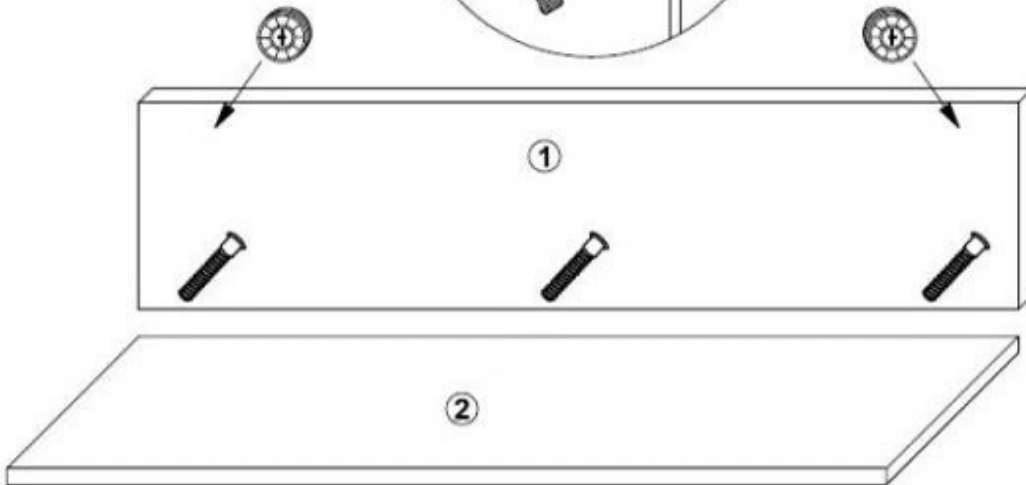

1

2

DORA - SZAFKA STOJĄCA

Symbol elementu	Wymiary
1	1078 x 290
2	1078 x 290
3	601 x 313
4	601 x 313
5	1078 x 270
6	331 x 270
7	1072 x 350
8	329 x 260
9	260 x 219
10	1072 x 240
11	1090 x 344
12	1090 x 234

T1	M1	Z1	K30	ZW	PZW	W4x16	ZS	
16	16	16	16	2	4	15	2	1
PP	U1	W4x27	P2	STB	ODB	SW	W4x20	
16	2	2	10	8	4	4	4	1

1**2**

DORA - WITRYNA WISZACA

Symbol elementu	Wymiary
1	1078 x 290
2	1078 x 290
3	601 x 313
4	601 x 313
5	1078 x 270
6	331 x 270
7	1072 x 350
8	329 x 260
9	260 x 219
10	1072 x 240
11	1090 x 344
12	1090 x 234

T1	M1	Z1	K30	ZW	PZW	W4x16	ZS	
16	16	16	16	2	4	14	2	
PP	U1	W4x27	P2	STB	ODB	ZA	W4x30	K10x50
16	2	2	10	8	4	2	4	2

1

2

DORA - PÓLKA WISZĄCA

Symbol elementu	Wymiary
1	1030 x 180
2	1028 x 160

UWAGA !!!
ostrożnie wbijać
przy pomocy
deseczki