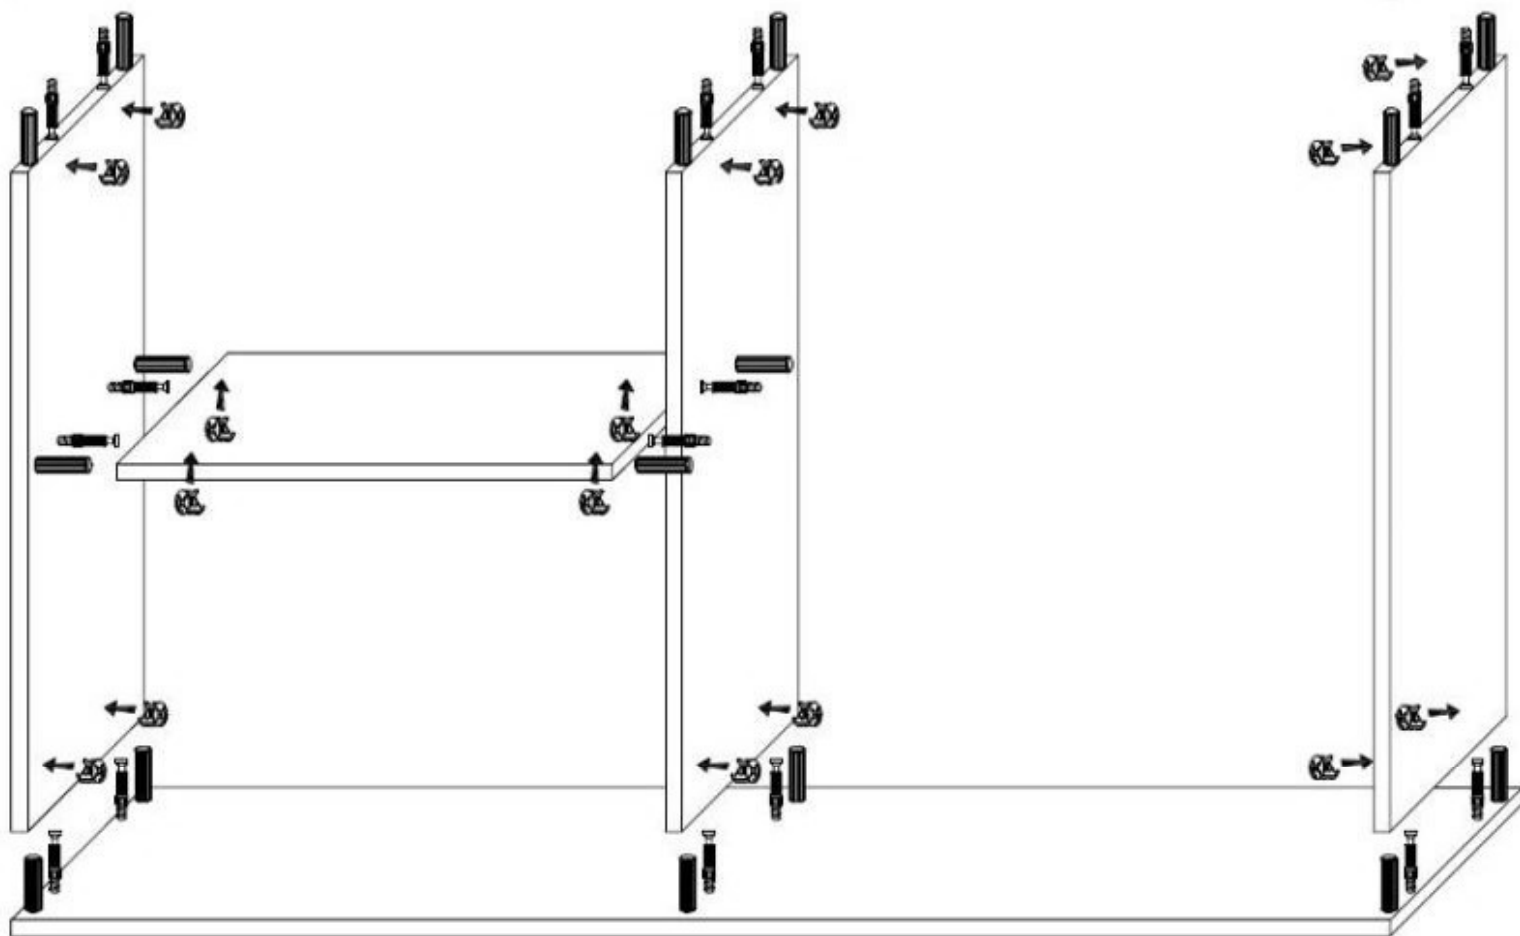

DORA - RTV

Symbol elementu	Wymiary
1	400 x 316
2	400 x 316
3	1801 x 423
4	1801 x 423
5	380 x 316
6	580 x 378
7	1780 x 328

T1	M1	Z1	K30	ZW	PZW	W4x16
20	20	20	20	4	4	8
SW	W4x20	U1	W4x27	RN	W3x16	STB
6	6	2	4	2	8	8

1

2

DORA - SZAFKA STOJĄCA

Symbol elementu	Wymiary
1	1078 x 290
2	1078 x 290
3	601 x 313
4	601 x 313
5	1078 x 270
6	331 x 270
7	1072 x 350
8	329 x 260
9	260 x 219
10	1072 x 240
11	1090 x 344
12	1090 x 234

T1	M1	Z1	K30	ZW	PZW	W4x16	ZS	
16	16	16	16	2	4	15	2	1
PP	U1	W4x27	P2	STB	ODB	SW	W4x20	
16	2	2	10	8	4	4	4	1

1**2**

DORA - WITRYNA WISZACA

Symbol elementu	Wymiary
1	1078 x 290
2	1078 x 290
3	601 x 313
4	601 x 313
5	1078 x 270
6	331 x 270
7	1072 x 350
8	329 x 260
9	260 x 219
10	1072 x 240
11	1090 x 344
12	1090 x 234

T1	M1	Z1	K30	ZW	PZW	W4x16	ZS	
16	16	16	16	2	4	14	2	
PP	U1	W4x27	P2	STB	ODB	ZA	W4x30	K10x50
16	2	2	10	8	4	2	4	2

1

2

DORA - PÓLKA WISZĄCA

Symbol elementu	Wymiary
1	1030 x 180
2	1028 x 160

UWAGA !!!
ostrożnie wbijać
przy pomocy
deseczki