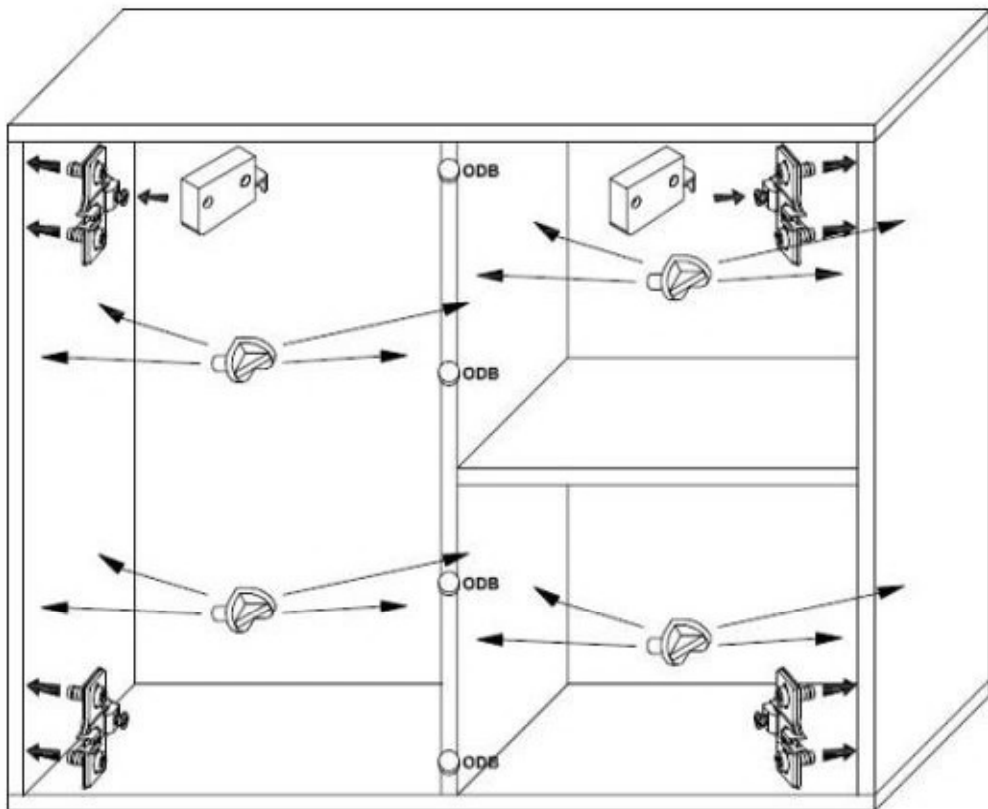

DORA - RTV

Symbol elementu	Wymiary
1	400 x 316
2	400 x 316
3	1801 x 423
4	1801 x 423
5	380 x 316
6	580 x 378
7	1780 x 328

T1	M1	Z1	K30	ZW	PZW	W4x16
20	20	20	20	4	4	8
SW	W4x20	U1	W4x27	RN	W3x16	STB
6	6	2	4	2	8	8

1

2

DORA - SZAFKA STOJĄCA

Symbol elementu	Wymiary
1	1078 x 290
2	1078 x 290
3	601 x 313
4	601 x 313
5	1078 x 270
6	331 x 270
7	1072 x 350
8	329 x 260
9	260 x 219
10	1072 x 240
11	1090 x 344
12	1090 x 234

T1	M1	Z1	K30	ZW	PZW	W4x16	ZS	
16	16	16	16	2	4	15	2	1
PP	U1	W4x27	P2	STB	ODB	SW	W4x20	
16	2	2	10	8	4	4	4	1

1**2**

DORA - WITRYNA WISZACA

Symbol elementu	Wymiary
1	1078 x 290
2	1078 x 290
3	601 x 313
4	601 x 313
5	1078 x 270
6	331 x 270
7	1072 x 350
8	329 x 260
9	260 x 219
10	1072 x 240
11	1090 x 344
12	1090 x 234

T1	M1	Z1	K30	ZW	PZW	W4x16	ZS	
16	16	16	16	2	4	14	2	
PP	U1	W4x27	P2	STB	ODB	ZA	W4x30	K10x50
16	2	2	10	8	4	2	4	2

1

2

DORA - PÓLKA WISZĄCA

Symbol elementu	Wymiary
1	1030 x 180
2	1028 x 160

UWAGA !!!
ostrożnie wbijać
przy pomocy
deseczki