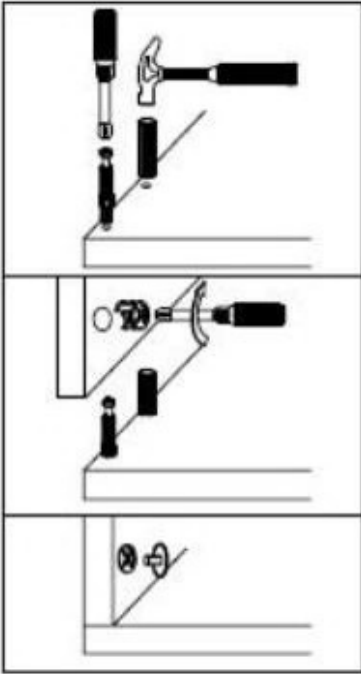

DORA - RTV

Symbol elementu	Wymiary
1	400 x 316
2	400 x 316
3	1801 x 423
4	1801 x 423
5	380 x 316
6	580 x 378
7	1780 x 328

T1	M1	Z1	K30	ZW	PZW	W4x16
20	20	20	20	4	4	8
SW	W4x20	U1	W4x27	RN	W3x16	STB
6	6	2	4	2	8	8

1

2

DORA - SZAFKA STOJĄCA

Symbol elementu	Wymiary
1	1078 x 290
2	1078 x 290
3	601 x 313
4	601 x 313
5	1078 x 270
6	331 x 270
7	1072 x 350
8	329 x 260
9	260 x 219
10	1072 x 240
11	1090 x 344
12	1090 x 234

T1	M1	Z1	K30	ZW	PZW	W4x16	ZS	
16	16	16	16	2	4	15	2	1
PP	U1	W4x27	P2	STB	ODB	SW	W4x20	
16	2	2	10	8	4	4	4	1

1**2**

DORA - WITRYNA WISZACA

Symbol elementu	Wymiary
1	1078 x 290
2	1078 x 290
3	601 x 313
4	601 x 313
5	1078 x 270
6	331 x 270
7	1072 x 350
8	329 x 260
9	260 x 219
10	1072 x 240
11	1090 x 344
12	1090 x 234

T1	M1	Z1	K30	ZW	PZW	W4x16	ZS	
16	16	16	16	2	4	14	2	
PP	U1	W4x27	P2	STB	ODB	ZA	W4x30	K10x50
16	2	2	10	8	4	2	4	2

1

2

DORA - PÓLKA WISZĄCA

Symbol elementu	Wymiary
1	1030 x 180
2	1028 x 160

UWAGA !!!
ostrożnie wbijać
przy pomocy
deseczki