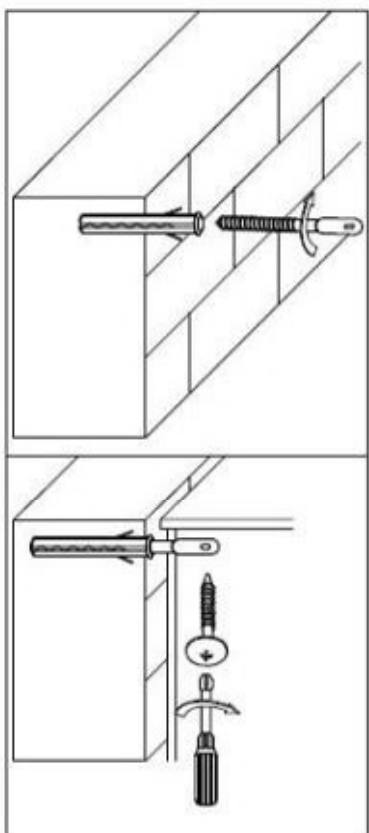

DORA - RTV

Symbol elementu	Wymiary
1	400 x 316
2	400 x 316
3	1801 x 423
4	1801 x 423
5	380 x 316
6	580 x 378
7	1780 x 328

T1	M1	Z1	K30	ZW	PZW	W4x16
20	20	20	20	4	4	8
SW	W4x20	U1	W4x27	RN	W3x16	STB
6	6	2	4	2	8	8

1

2

DORA - SZAFKA STOJĄCA

Symbol elementu	Wymiary
1	1078 x 290
2	1078 x 290
3	601 x 313
4	601 x 313
5	1078 x 270
6	331 x 270
7	1072 x 350
8	329 x 260
9	260 x 219
10	1072 x 240
11	1090 x 344
12	1090 x 234

T1	M1	Z1	K30	ZW	PZW	W4x16	ZS	
16	16	16	16	2	4	15	2	1
PP	U1	W4x27	P2	STB	ODB	SW	W4x20	
16	2	2	10	8	4	4	4	1

1**2**

DORA - WITRYNA WISZACA

Symbol elementu	Wymiary
1	1078 x 290
2	1078 x 290
3	601 x 313
4	601 x 313
5	1078 x 270
6	331 x 270
7	1072 x 350
8	329 x 260
9	260 x 219
10	1072 x 240
11	1090 x 344
12	1090 x 234

T1	M1	Z1	K30	ZW	PZW	W4x16	ZS	
16	16	16	16	2	4	14	2	
PP	U1	W4x27	P2	STB	ODB	ZA	W4x30	K10x50
16	2	2	10	8	4	2	4	2

1

2

DORA - PÓLKA WISZĄCA

Symbol elementu	Wymiary
1	1030 x 180
2	1028 x 160

UWAGA !!!
ostrożnie wbijać
przy pomocy
deseczki