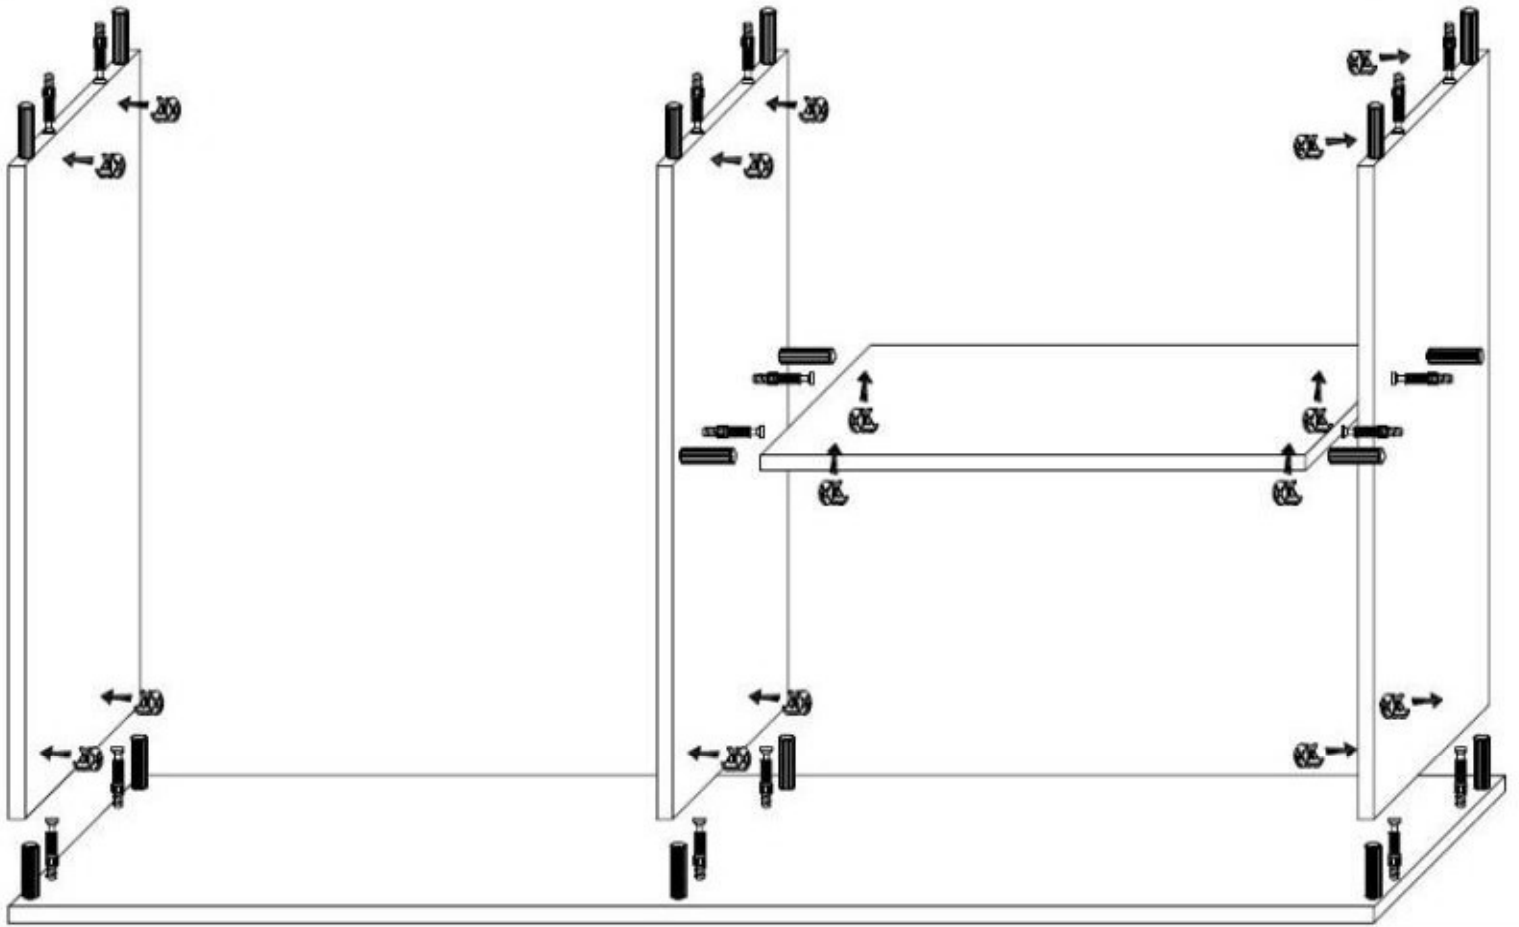

DORA - RTV

Symbol elementu	Wymiary
1	400 x 316
2	400 x 316
3	1801 x 423
4	1801 x 423
5	380 x 316
6	580 x 378
7	1780 x 328

T1	M1	Z1	K30	ZW	PZW	W4x16
20	20	20	20	4	4	8
SW	W4x20	U1	W4x27	RN	W3x16	STB
6	6	2	4	2	8	8

1

2

DORA - SZAFKA STOJĄCA

Symbol elementu	Wymiary
1	1078 x 290
2	1078 x 290
3	601 x 313
4	601 x 313
5	1078 x 270
6	331 x 270
7	1072 x 350
8	329 x 260
9	260 x 219
10	1072 x 240
11	1090 x 344
12	1090 x 234

T1	M1	Z1	K30	ZW	PZW	W4x16	ZS	
16	16	16	16	2	4	15	2	1
PP	U1	W4x27	P2	STB	ODB	SW	W4x20	
16	2	2	10	8	4	4	4	1

1**2**

DORA - WITRYNA WISZACA

Symbol elementu	Wymiary
1	1078 x 290
2	1078 x 290
3	601 x 313
4	601 x 313
5	1078 x 270
6	331 x 270
7	1072 x 350
8	329 x 260
9	260 x 219
10	1072 x 240
11	1090 x 344
12	1090 x 234

T1	M1	Z1	K30	ZW	PZW	W4x16	ZS	
16	16	16	16	2	4	14	2	
PP	U1	W4x27	P2	STB	ODB	ZA	W4x30	K10x50
16	2	2	10	8	4	2	4	2

1

2

DORA - PÓLKA WISZĄCA

Symbol elementu	Wymiary
1	1030 x 180
2	1028 x 160

UWAGA !!!
ostrożnie wbijać
przy pomocy
deseczki