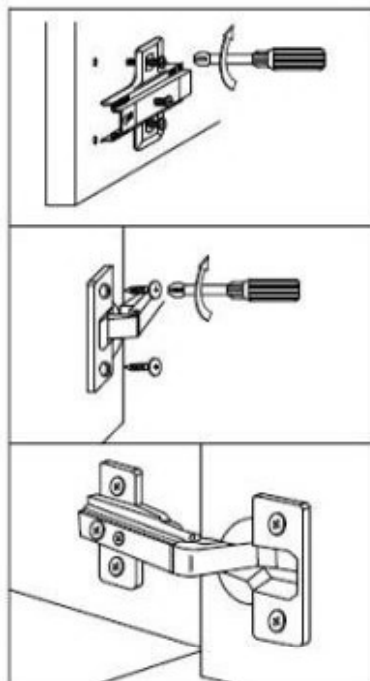

DORA - RTV

Symbol elementu	Wymiary
1	400 x 316
2	400 x 316
3	1801 x 423
4	1801 x 423
5	380 x 316
6	580 x 378
7	1780 x 328

T1	M1	Z1	K30	ZW	PZW	W4x16
20	20	20	20	4	4	8
SW	W4x20	U1	W4x27	RN	W3x16	STB
6	6	2	4	2	8	8

1

2

DORA - SZAFKA STOJĄCA

Symbol elementu	Wymiary
1	1078 x 290
2	1078 x 290
3	601 x 313
4	601 x 313
5	1078 x 270
6	331 x 270
7	1072 x 350
8	329 x 260
9	260 x 219
10	1072 x 240
11	1090 x 344
12	1090 x 234

T1	M1	Z1	K30	ZW	PZW	W4x16	ZS	
16	16	16	16	2	4	15	2	1
PP	U1	W4x27	P2	STB	ODB	SW	W4x20	
16	2	2	10	8	4	4	4	1

1**2**

DORA - WITRYNA WISZACA

Symbol elementu	Wymiary
1	1078 x 290
2	1078 x 290
3	601 x 313
4	601 x 313
5	1078 x 270
6	331 x 270
7	1072 x 350
8	329 x 260
9	260 x 219
10	1072 x 240
11	1090 x 344
12	1090 x 234

T1	M1	Z1	K30	ZW	PZW	W4x16	ZS	
16	16	16	16	2	4	14	2	
PP	U1	W4x27	P2	STB	ODB	ZA	W4x30	K10x50
16	2	2	10	8	4	2	4	2

1

2

DORA - PÓLKA WISZĄCA

Symbol elementu	Wymiary
1	1030 x 180
2	1028 x 160

UWAGA !!!
ostrożnie wbijać
przy pomocy
deseczki