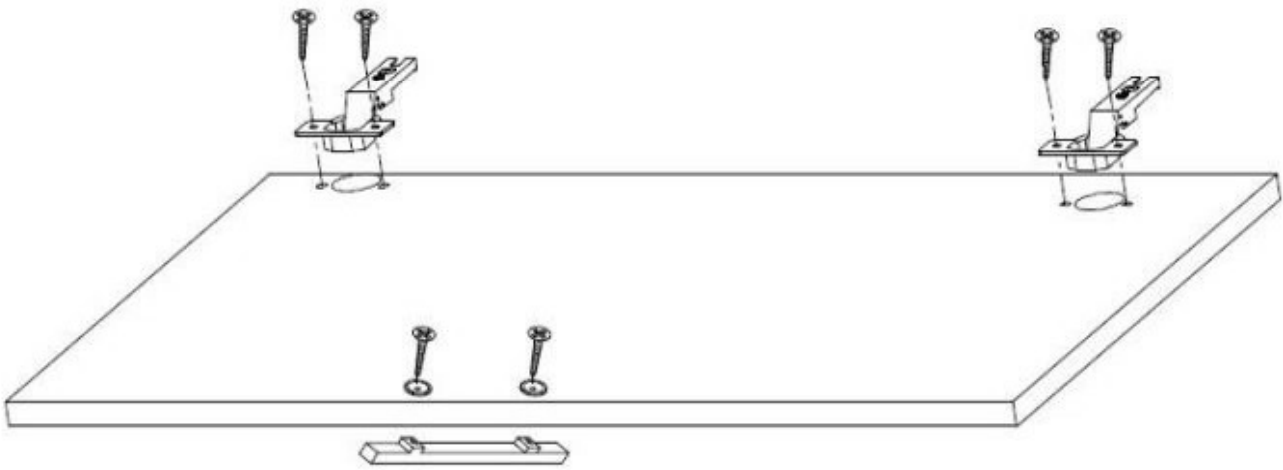

DORA - RTV

Symbol elementu	Wymiary
1	400 x 316
2	400 x 316
3	1801 x 423
4	1801 x 423
5	380 x 316
6	580 x 378
7	1780 x 328

T1	M1	Z1	K30	ZW	PZW	W4x16
20	20	20	20	4	4	8
SW	W4x20	U1	W4x27	RN	W3x16	STB
6	6	2	4	2	8	8

1

2

DORA - SZAFKA STOJĄCA

Symbol elementu	Wymiary
1	1078 x 290
2	1078 x 290
3	601 x 313
4	601 x 313
5	1078 x 270
6	331 x 270
7	1072 x 350
8	329 x 260
9	260 x 219
10	1072 x 240
11	1090 x 344
12	1090 x 234

T1	M1	Z1	K30	ZW	PZW	W4x16	ZS	
16	16	16	16	2	4	15	2	1
PP	U1	W4x27	P2	STB	ODB	SW	W4x20	
16	2	2	10	8	4	4	4	1

1**2**

DORA - WITRYNA WISZACA

Symbol elementu	Wymiary
1	1078 x 290
2	1078 x 290
3	601 x 313
4	601 x 313
5	1078 x 270
6	331 x 270
7	1072 x 350
8	329 x 260
9	260 x 219
10	1072 x 240
11	1090 x 344
12	1090 x 234

T1	M1	Z1	K30	ZW	PZW	W4x16	ZS	
16	16	16	16	2	4	14	2	
PP	U1	W4x27	P2	STB	ODB	ZA	W4x30	K10x50
16	2	2	10	8	4	2	4	2

1

2

DORA - PÓLKA WISZĄCA

Symbol elementu	Wymiary
1	1030 x 180
2	1028 x 160

UWAGA !!!
ostrożnie wbijać
przy pomocy
deseczki