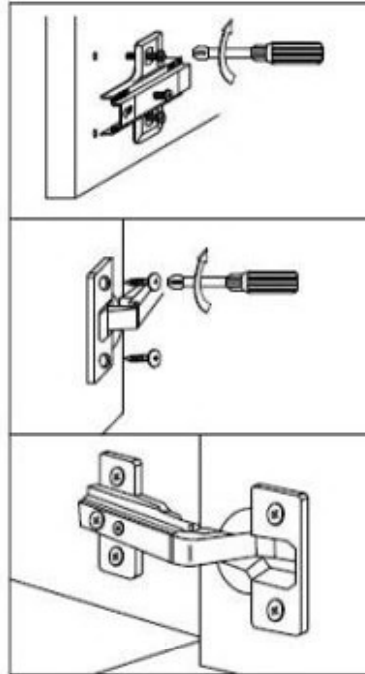

DORA - RTV

Symbol elementu	Wymiary
1	400 x 316
2	400 x 316
3	1801 x 423
4	1801 x 423
5	380 x 316
6	580 x 378
7	1780 x 328

T1	M1	Z1	K30	ZW	PZW	W4x16
20	20	20	20	4	4	8
SW	W4x20	U1	W4x27	RN	W3x16	STB
6	6	2	4	2	8	8

1

2

DORA - SZAFKA STOJĄCA

Symbol elementu	Wymiary
1	1078 x 290
2	1078 x 290
3	601 x 313
4	601 x 313
5	1078 x 270
6	331 x 270
7	1072 x 350
8	329 x 260
9	260 x 219
10	1072 x 240
11	1090 x 344
12	1090 x 234

T1	M1	Z1	K30	ZW	PZW	W4x16	ZS	
16	16	16	16	2	4	15	2	1
PP	U1	W4x27	P2	STB	ODB	SW	W4x20	
16	2	2	10	8	4	4	4	1

1**2**

DORA - WITRYNA WISZACA

Symbol elementu	Wymiary
1	1078 x 290
2	1078 x 290
3	601 x 313
4	601 x 313
5	1078 x 270
6	331 x 270
7	1072 x 350
8	329 x 260
9	260 x 219
10	1072 x 240
11	1090 x 344
12	1090 x 234

T1	M1	Z1	K30	ZW	PZW	W4x16	ZS	
16	16	16	16	2	4	14	2	
PP	U1	W4x27	P2	STB	ODB	ZA	W4x30	K10x50
16	2	2	10	8	4	2	4	2

1

2

DORA - PÓLKA WISZĄCA

Symbol elementu	Wymiary
1	1030 x 180
2	1028 x 160

UWAGA !!!
ostrożnie wbijać
przy pomocy
deseczki