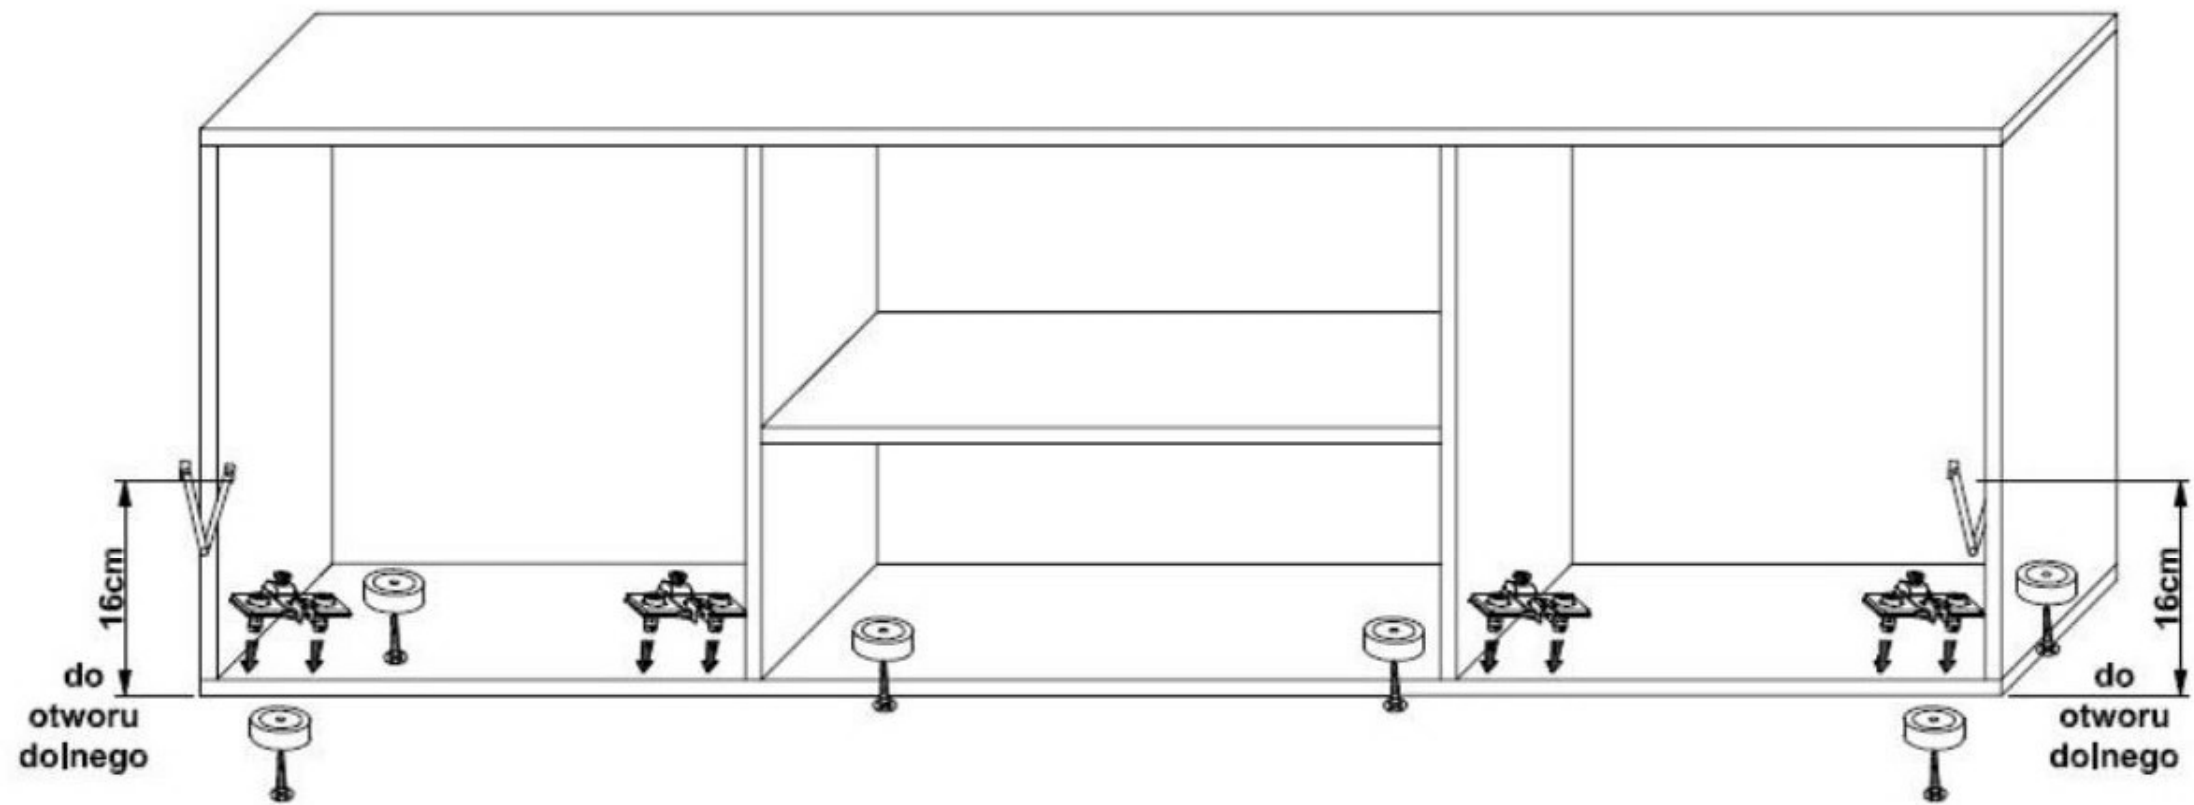

DORA - RTV

Symbol elementu	Wymiary
1	400 x 316
2	400 x 316
3	1801 x 423
4	1801 x 423
5	380 x 316
6	580 x 378
7	1780 x 328

T1	M1	Z1	K30	ZW	PZW	W4x16
20	20	20	20	4	4	8
SW	W4x20	U1	W4x27	RN	W3x16	STB
6	6	2	4	2	8	8

1

2

DORA - SZAFKA STOJĄCA

Symbol elementu	Wymiary
1	1078 x 290
2	1078 x 290
3	601 x 313
4	601 x 313
5	1078 x 270
6	331 x 270
7	1072 x 350
8	329 x 260
9	260 x 219
10	1072 x 240
11	1090 x 344
12	1090 x 234

T1	M1	Z1	K30	ZW	PZW	W4x16	ZS	
16	16	16	16	2	4	15	2	1
PP	U1	W4x27	P2	STB	ODB	SW	W4x20	
16	2	2	10	8	4	4	4	1

1**2**

DORA - WITRYNA WISZACA

Symbol elementu	Wymiary
1	1078 x 290
2	1078 x 290
3	601 x 313
4	601 x 313
5	1078 x 270
6	331 x 270
7	1072 x 350
8	329 x 260
9	260 x 219
10	1072 x 240
11	1090 x 344
12	1090 x 234

T1	M1	Z1	K30	ZW	PZW	W4x16	ZS	
16	16	16	16	2	4	14	2	
PP	U1	W4x27	P2	STB	ODB	ZA	W4x30	K10x50
16	2	2	10	8	4	2	4	2

1

2

DORA - PÓLKA WISZĄCA

Symbol elementu	Wymiary
1	1030 x 180
2	1028 x 160

UWAGA !!!
ostrożnie wbijać
przy pomocy
deseczki