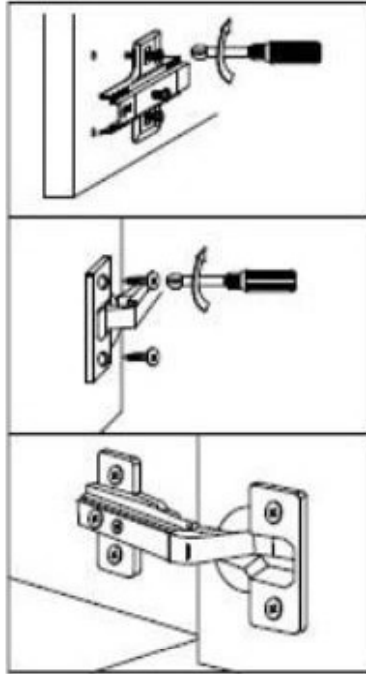

DORA - RTV

Symbol elementu	Wymiary
1	400 x 316
2	400 x 316
3	1801 x 423
4	1801 x 423
5	380 x 316
6	580 x 378
7	1780 x 328

T1	M1	Z1	K30	ZW	PZW	W4x16
20	20	20	20	4	4	8
SW	W4x20	U1	W4x27	RN	W3x16	STB
6	6	2	4	2	8	8

1

2

DORA - SZAFKA STOJĄCA

Symbol elementu	Wymiary
1	1078 x 290
2	1078 x 290
3	601 x 313
4	601 x 313
5	1078 x 270
6	331 x 270
7	1072 x 350
8	329 x 260
9	260 x 219
10	1072 x 240
11	1090 x 344
12	1090 x 234

T1	M1	Z1	K30	ZW	PZW	W4x16	ZS	
16	16	16	16	2	4	15	2	1
PP	U1	W4x27	P2	STB	ODB	SW	W4x20	
16	2	2	10	8	4	4	4	1

1**2**

DORA - WITRYNA WISZACA

Symbol elementu	Wymiary
1	1078 x 290
2	1078 x 290
3	601 x 313
4	601 x 313
5	1078 x 270
6	331 x 270
7	1072 x 350
8	329 x 260
9	260 x 219
10	1072 x 240
11	1090 x 344
12	1090 x 234

T1	M1	Z1	K30	ZW	PZW	W4x16	ZS	
16	16	16	16	2	4	14	2	
PP	U1	W4x27	P2	STB	ODB	ZA	W4x30	K10x50
16	2	2	10	8	4	2	4	2

1

2

DORA - PÓLKA WISZĄCA

Symbol elementu	Wymiary
1	1030 x 180
2	1028 x 160

UWAGA !!!
ostrożnie wbijać
przy pomocy
deseczki