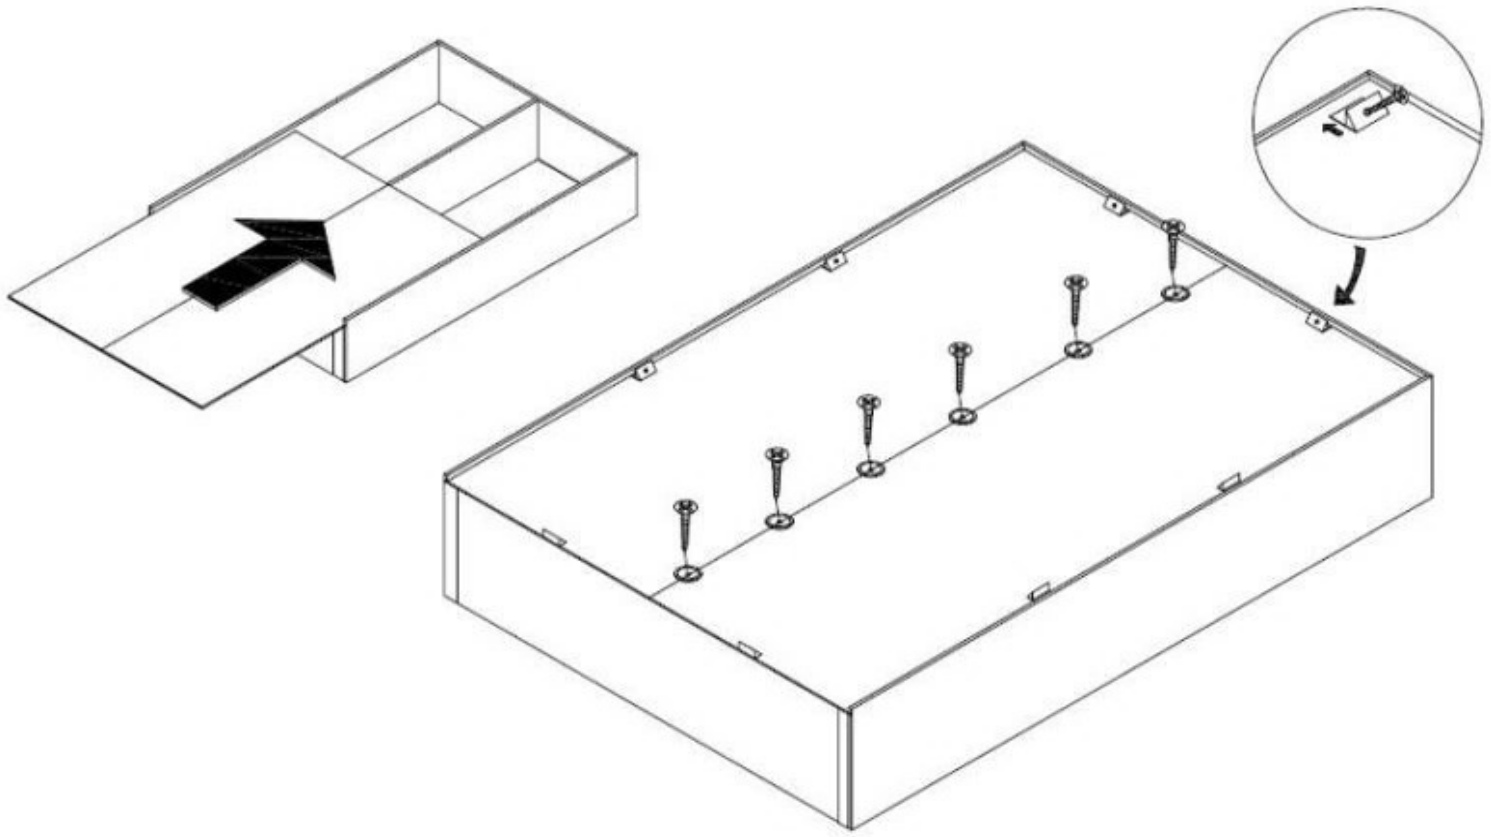

DORA - RTV

Symbol elementu	Wymiary
1	400 x 316
2	400 x 316
3	1801 x 423
4	1801 x 423
5	380 x 316
6	580 x 378
7	1780 x 328

T1	M1	Z1	K30	ZW	PZW	W4x16
20	20	20	20	4	4	8
SW	W4x20	U1	W4x27	RN	W3x16	STB
6	6	2	4	2	8	8

1

2

DORA - SZAFKA STOJĄCA

Symbol elementu	Wymiary
1	1078 x 290
2	1078 x 290
3	601 x 313
4	601 x 313
5	1078 x 270
6	331 x 270
7	1072 x 350
8	329 x 260
9	260 x 219
10	1072 x 240
11	1090 x 344
12	1090 x 234

T1	M1	Z1	K30	ZW	PZW	W4x16	ZS	
16	16	16	16	2	4	15	2	1
PP	U1	W4x27	P2	STB	ODB	SW	W4x20	
16	2	2	10	8	4	4	4	1

1**2**

DORA - WITRYNA WISZACA

Symbol elementu	Wymiary
1	1078 x 290
2	1078 x 290
3	601 x 313
4	601 x 313
5	1078 x 270
6	331 x 270
7	1072 x 350
8	329 x 260
9	260 x 219
10	1072 x 240
11	1090 x 344
12	1090 x 234

T1	M1	Z1	K30	ZW	PZW	W4x16	ZS	
16	16	16	16	2	4	14	2	
PP	U1	W4x27	P2	STB	ODB	ZA	W4x30	K10x50
16	2	2	10	8	4	2	4	2

1

2

DORA - PÓLKA WISZĄCA

Symbol elementu	Wymiary
1	1030 x 180
2	1028 x 160

UWAGA !!!
ostrożnie wbijać
przy pomocy
deseczki