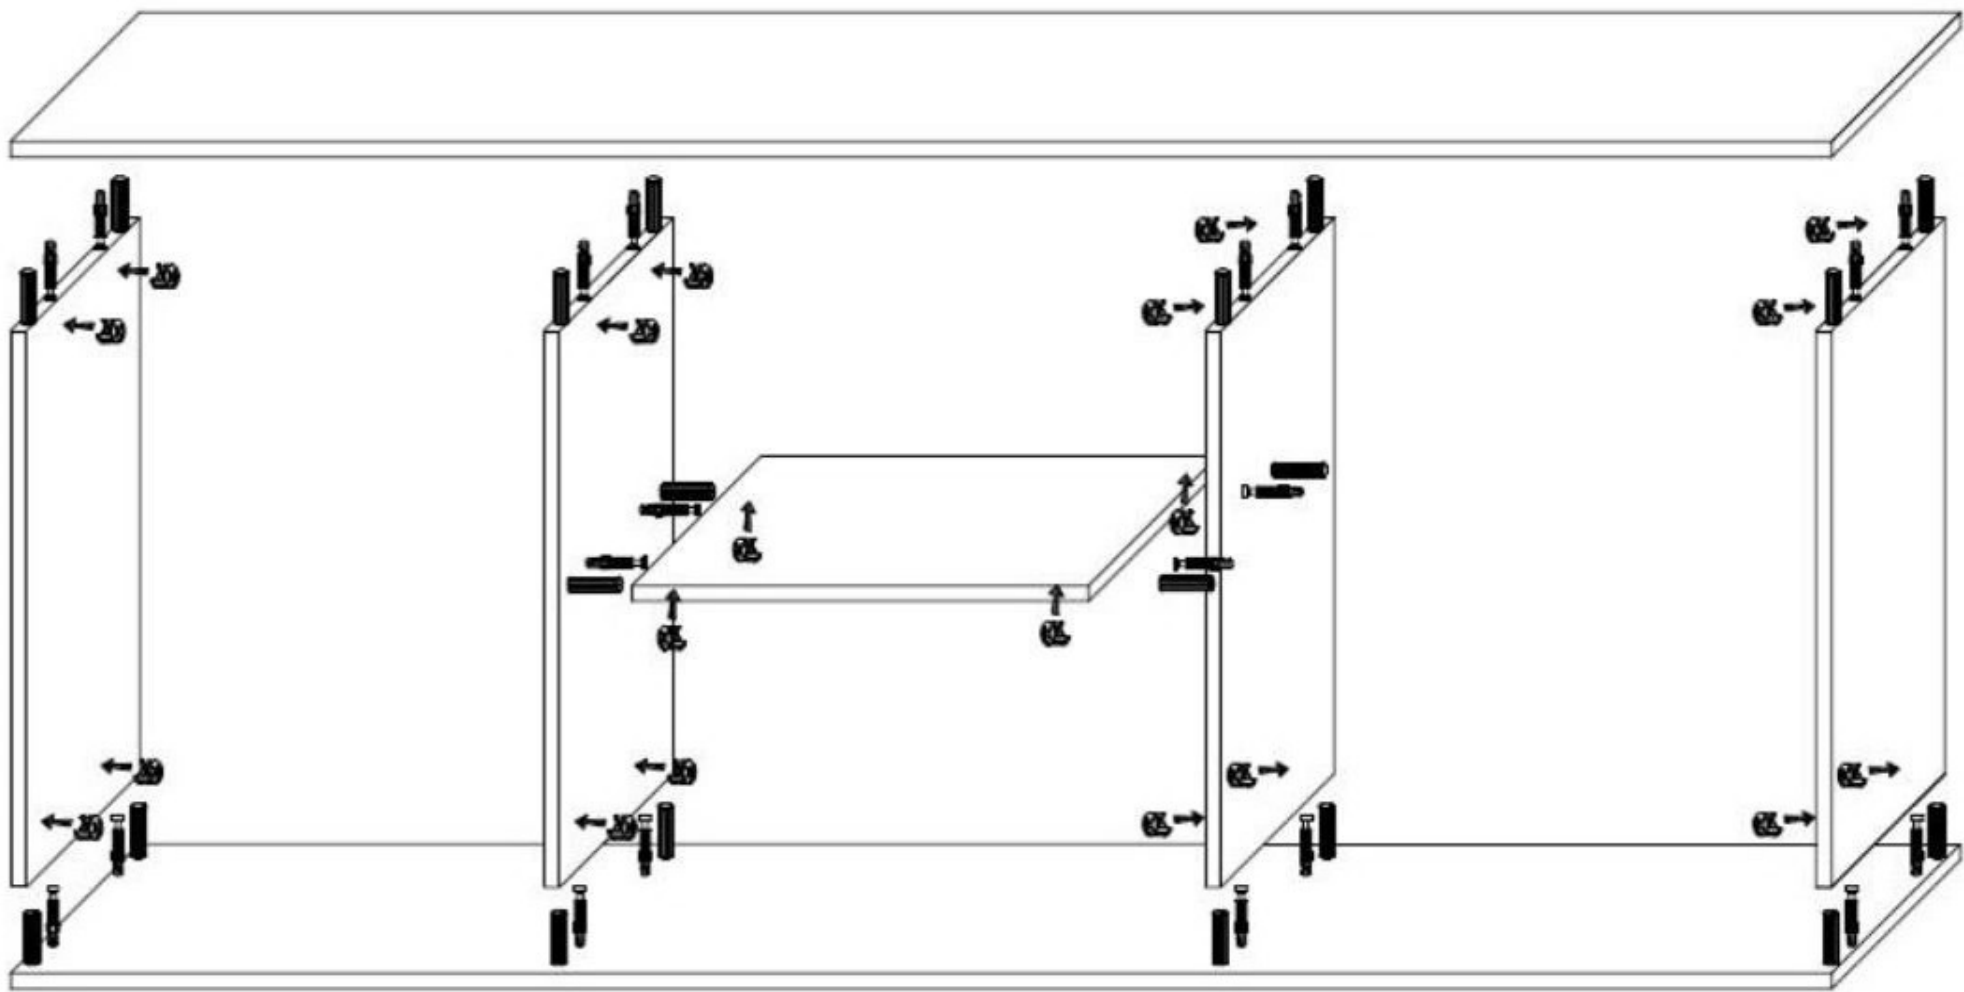

DORA - RTV

Symbol elementu	Wymiary
1	400 x 316
2	400 x 316
3	1801 x 423
4	1801 x 423
5	380 x 316
6	580 x 378
7	1780 x 328

T1	M1	Z1	K30	ZW	PZW	W4x16
20	20	20	20	4	4	8
SW	W4x20	U1	W4x27	RN	W3x16	STB
6	6	2	4	2	8	8

1

2

DORA - SZAFKA STOJĄCA

Symbol elementu	Wymiary
1	1078 x 290
2	1078 x 290
3	601 x 313
4	601 x 313
5	1078 x 270
6	331 x 270
7	1072 x 350
8	329 x 260
9	260 x 219
10	1072 x 240
11	1090 x 344
12	1090 x 234

T1	M1	Z1	K30	ZW	PZW	W4x16	ZS	
16	16	16	16	2	4	15	2	1
PP	U1	W4x27	P2	STB	ODB	SW	W4x20	
16	2	2	10	8	4	4	4	1

1**2**

DORA - WITRYNA WISZACA

Symbol elementu	Wymiary
1	1078 x 290
2	1078 x 290
3	601 x 313
4	601 x 313
5	1078 x 270
6	331 x 270
7	1072 x 350
8	329 x 260
9	260 x 219
10	1072 x 240
11	1090 x 344
12	1090 x 234

T1	M1	Z1	K30	ZW	PZW	W4x16	ZS	
16	16	16	16	2	4	14	2	
PP	U1	W4x27	P2	STB	ODB	ZA	W4x30	K10x50
16	2	2	10	8	4	2	4	2

1

2

DORA - PÓLKA WISZĄCA

Symbol elementu	Wymiary
1	1030 x 180
2	1028 x 160

UWAGA !!!
ostrożnie wbijać
przy pomocy
deseczki