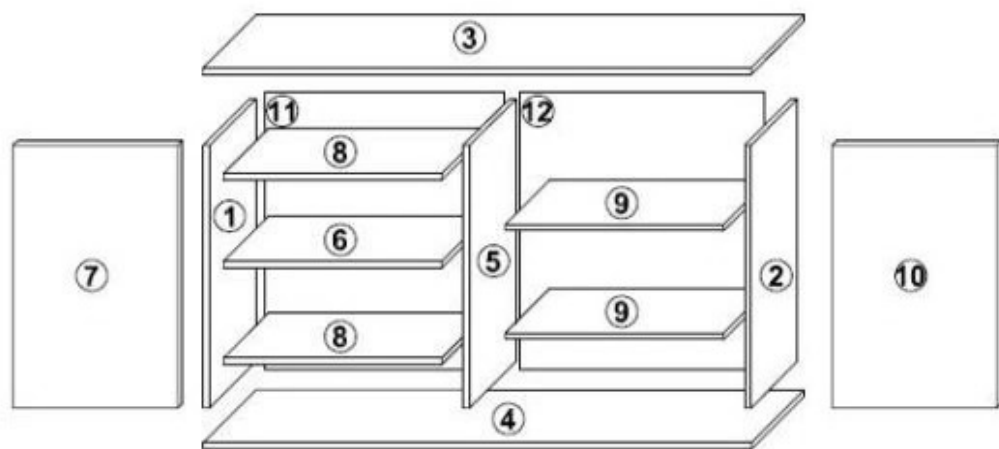

DORA - RTV

Symbol elementu	Wymiary
1	400 x 316
2	400 x 316
3	1801 x 423
4	1801 x 423
5	380 x 316
6	580 x 378
7	1780 x 328

T1	M1	Z1	K30	ZW	PZW	W4x16
20	20	20	20	4	4	8
SW	W4x20	U1	W4x27	RN	W3x16	STB
6	6	2	4	2	8	8

1

2

DORA - SZAFKA STOJĄCA

Symbol elementu	Wymiary
1	1078 x 290
2	1078 x 290
3	601 x 313
4	601 x 313
5	1078 x 270
6	331 x 270
7	1072 x 350
8	329 x 260
9	260 x 219
10	1072 x 240
11	1090 x 344
12	1090 x 234

T1	M1	Z1	K30	ZW	PZW	W4x16	ZS	
16	16	16	16	2	4	15	2	1
PP	U1	W4x27	P2	STB	ODB	SW	W4x20	
16	2	2	10	8	4	4	4	1

1**2**

DORA - WITRYNA WISZACA

Symbol elementu	Wymiary
1	1078 x 290
2	1078 x 290
3	601 x 313
4	601 x 313
5	1078 x 270
6	331 x 270
7	1072 x 350
8	329 x 260
9	260 x 219
10	1072 x 240
11	1090 x 344
12	1090 x 234

T1	M1	Z1	K30	ZW	PZW	W4x16	ZS	
16	16	16	16	2	4	14	2	
PP	U1	W4x27	P2	STB	ODB	ZA	W4x30	K10x50
16	2	2	10	8	4	2	4	2

1

2

DORA - PÓLKA WISZĄCA

Symbol elementu	Wymiary
1	1030 x 180
2	1028 x 160

UWAGA !!!
ostrożnie wbijać
przy pomocy
deseczki