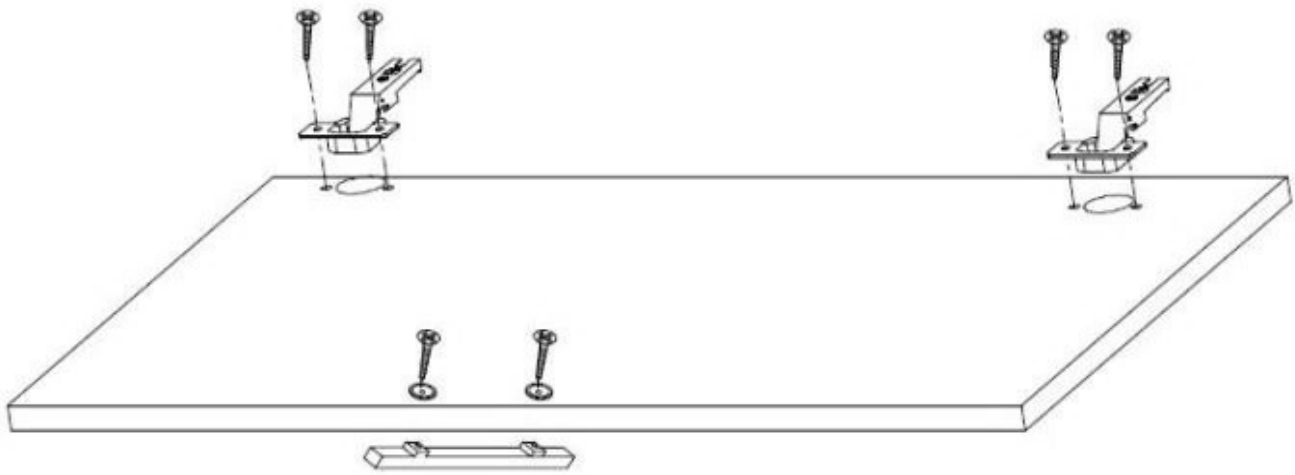

1

2

DORA - SZAFKA STOJĄCA

Symbol elementu	Wymiary
1	1078 x 290
2	1078 x 290
3	601 x 313
4	601 x 313
5	1078 x 270
6	331 x 270
7	1072 x 350
8	329 x 260
9	260 x 219
10	1072 x 240
11	1090 x 344
12	1090 x 234

T1	M1	Z1	K30	ZW	PZW	W4x16	ZS	
16	16	16	16	2	4	15	2	1
PP	U1	W4x27	P2	STB	ODB	SW	W4x20	
16	2	2	10	8	4	4	4	1

1**2**

DORA - WITRYNA WISZACA

Symbol elementu	Wymiary
1	1078 x 290
2	1078 x 290
3	601 x 313
4	601 x 313
5	1078 x 270
6	331 x 270
7	1072 x 350
8	329 x 260
9	260 x 219
10	1072 x 240
11	1090 x 344
12	1090 x 234

T1	M1	Z1	K30	ZW	PZW	W4x16	ZS	
16	16	16	16	2	4	14	2	
PP	U1	W4x27	P2	STB	ODB	ZA	W4x30	K10x50
16	2	2	10	8	4	2	4	2

1

2

DORA - PÓLKA WISZĄCA

Symbol elementu	Wymiary
1	1030 x 180
2	1028 x 160

UWAGA !!!
ostrożnie wbijać
przy pomocy
deseczki