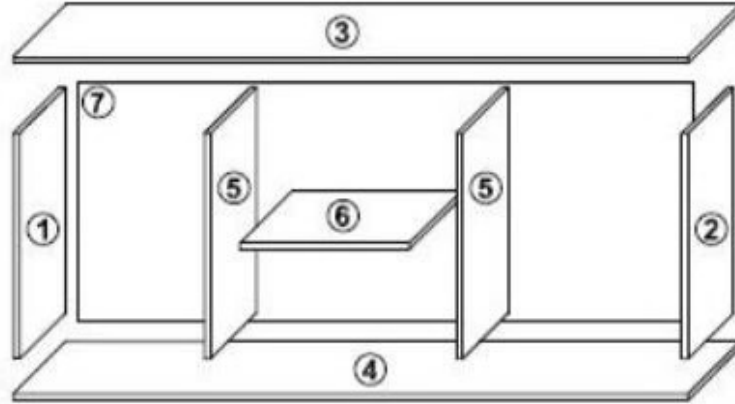

DORA - RTV

Symbol elementu	Wymiary
1	400 x 316
2	400 x 316
3	1801 x 423
4	1801 x 423
5	380 x 316
6	580 x 378
7	1780 x 328

T1	M1	Z1	K30	ZW	PZW	W4x16
20	20	20	20	4	4	8
SW	W4x20	U1	W4x27	RN	W3x16	STB
6	6	2	4	2	8	8

1

2

DORA - SZAFKA STOJĄCA

Symbol elementu	Wymiary
1	1078 x 290
2	1078 x 290
3	601 x 313
4	601 x 313
5	1078 x 270
6	331 x 270
7	1072 x 350
8	329 x 260
9	260 x 219
10	1072 x 240
11	1090 x 344
12	1090 x 234

T1	M1	Z1	K30	ZW	PZW	W4x16	ZS	
16	16	16	16	2	4	15	2	1
PP	U1	W4x27	P2	STB	ODB	SW	W4x20	
16	2	2	10	8	4	4	4	1

1**2**

DORA - WITRYNA WISZACA

Symbol elementu	Wymiary
1	1078 x 290
2	1078 x 290
3	601 x 313
4	601 x 313
5	1078 x 270
6	331 x 270
7	1072 x 350
8	329 x 260
9	260 x 219
10	1072 x 240
11	1090 x 344
12	1090 x 234

T1	M1	Z1	K30	ZW	PZW	W4x16	ZS	
16	16	16	16	2	4	14	2	
PP	U1	W4x27	P2	STB	ODB	ZA	W4x30	K10x50
16	2	2	10	8	4	2	4	2

1

2

DORA - PÓLKA WISZĄCA

Symbol elementu	Wymiary
1	1030 x 180
2	1028 x 160

UWAGA !!!
ostrożnie wbijać
przy pomocy
deseczki