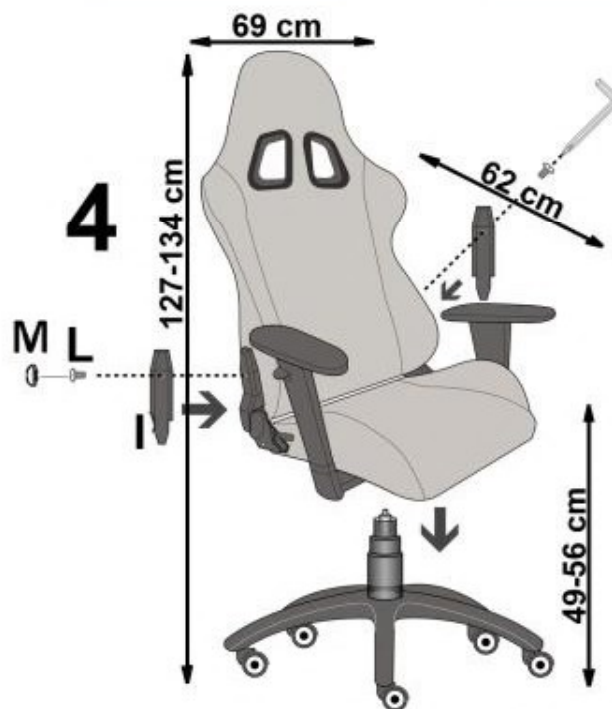

DRAKE

max. 120 kg

A		1
B		1
C+C ₁		1+1
D		1
E		1
F		5
G		1
H		1
I		2
J		10
K		4
L		2
M		2
N		1
O		1

v.1

HALMAR Sp. z o.o.

ul. Centralnego Okręgu Przemysłowego 2, 37-450 Stalowa Wola, POLSKA / POLAND
tel. +48 15 843 28 10, fax: +48 15 842 19 57, e-mail: office@halmar.com.pl