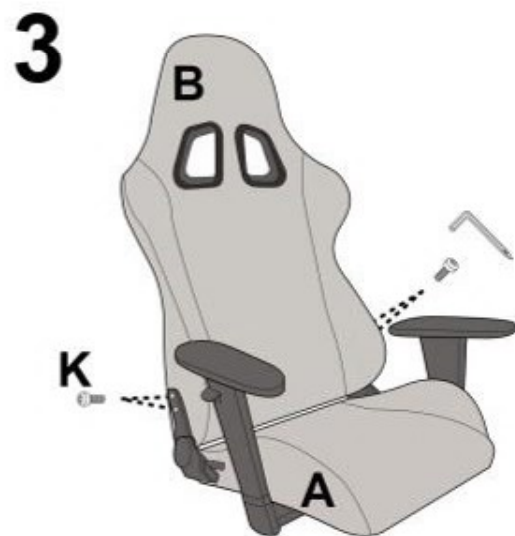

DRAKE

max. 120 kg

A		1
B		1
C+C ₁		1+1
D		1
E		1
F		5
G		1
H		1
I		2
J		10
K		4
L		2
M		2
N		1
O		1

v.1

HALMAR Sp. z o.o.

ul. Centralnego Okręgu Przemysłowego 2, 37-450 Stalowa Wola, POLSKA / POLAND
tel. +48 15 843 28 10, fax: +48 15 842 19 57, e-mail: office@halmar.com.pl