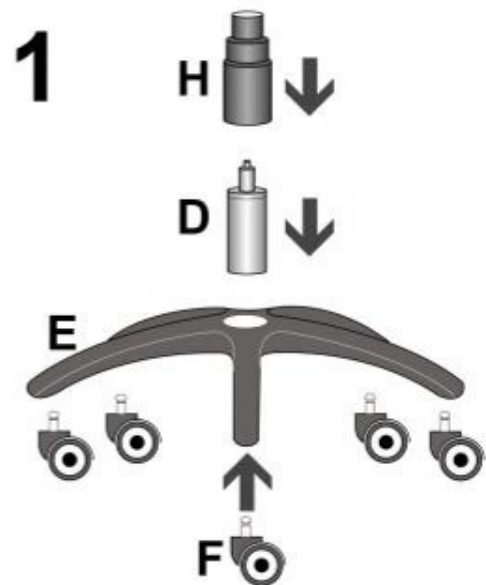

DRAKE

max. 120 kg

A		1
B		1
C+C ₁		1+1
D		1
E		1
F		5
G		1
H		1
I		2
J		10
K		4
L		2
M		2
N		1
O		1

v.1

HALMAR Sp. z o.o.

ul. Centralnego Okręgu Przemysłowego 2, 37-450 Stalowa Wola, POLSKA / POLAND
tel. +48 15 843 28 10, fax: +48 15 842 19 57, e-mail: office@halmar.com.pl