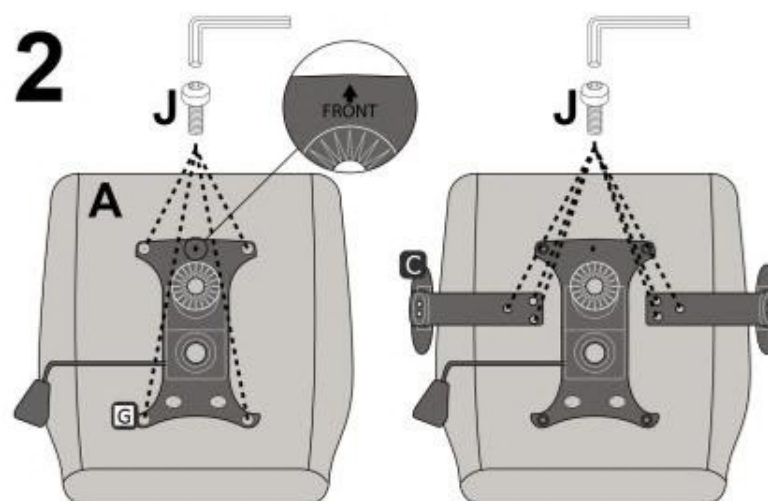

DRAKE

max. 120 kg

A		1
B		1
C+C ₁		1+1
D		1
E		1
F		5
G		1
H		1
I		2
J		10
K		4
L		2
M		2
N		1
O		1

v.1

HALMAR Sp. z o.o.

ul. Centralnego Okręgu Przemysłowego 2, 37-450 Stalowa Wola, POLSKA / POLAND
tel. +48 15 843 28 10, fax: +48 15 842 19 57, e-mail: office@halmar.com.pl