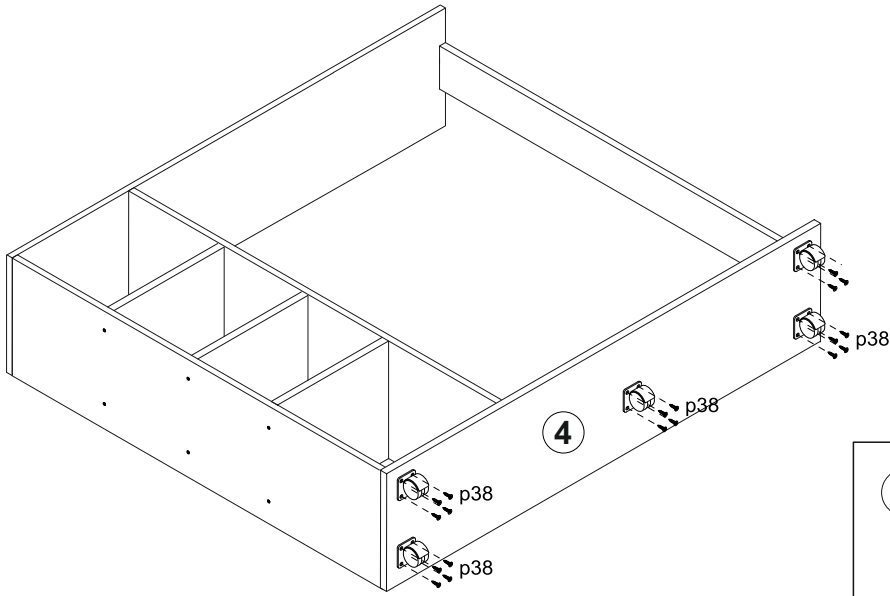

1294x416x110 mm

ENG

60-120 min

**4**

- 5x  r1
- 20x   $\phi 3,5 \times 16 \text{ mm}$  p38

**5**

- 1x 
- 2x  n906
- 6x   $\phi 3,5 \times 16 \text{ mm}$  p38