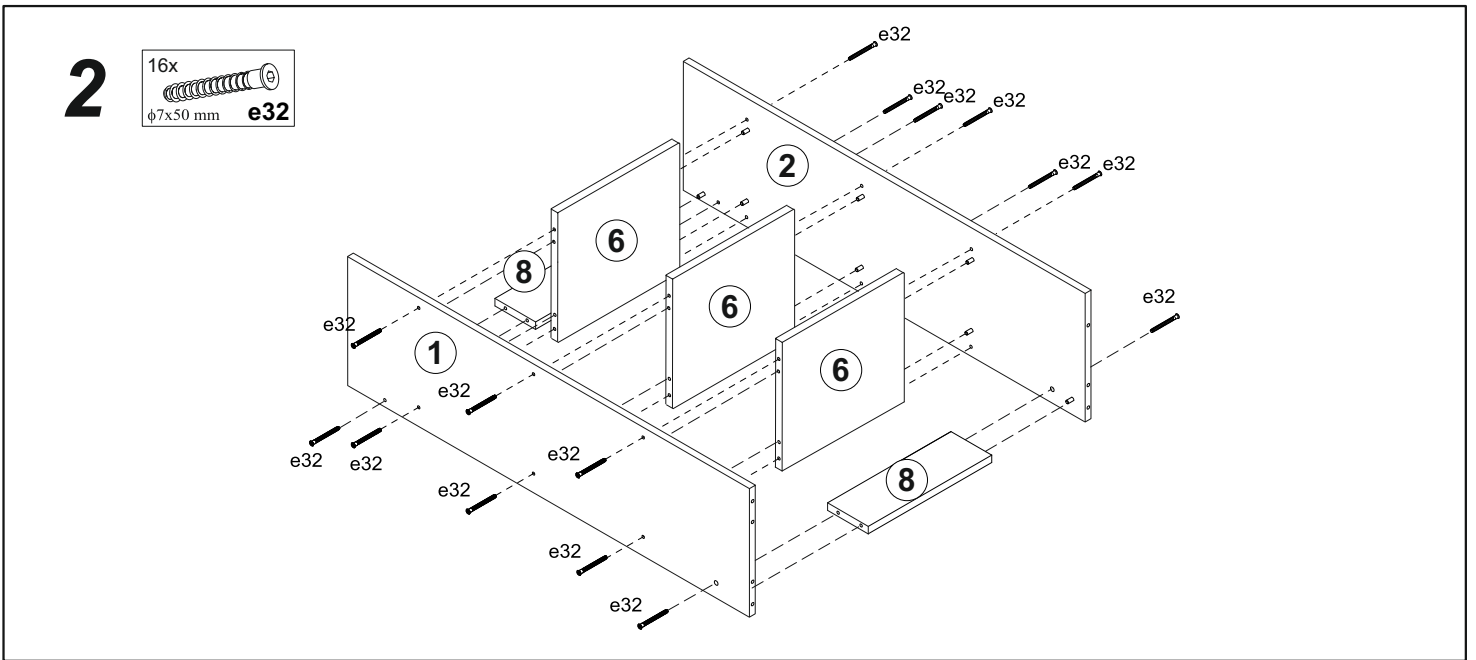

1294x416x110 mm

ENG

60-120 min

**4**

- 5x  r1
- 20x   $\phi 3,5 \times 16 \text{ mm}$  p38

**5**

- 1x 
- 2x  n906
- 6x   $\phi 3,5 \times 16 \text{ mm}$  p38