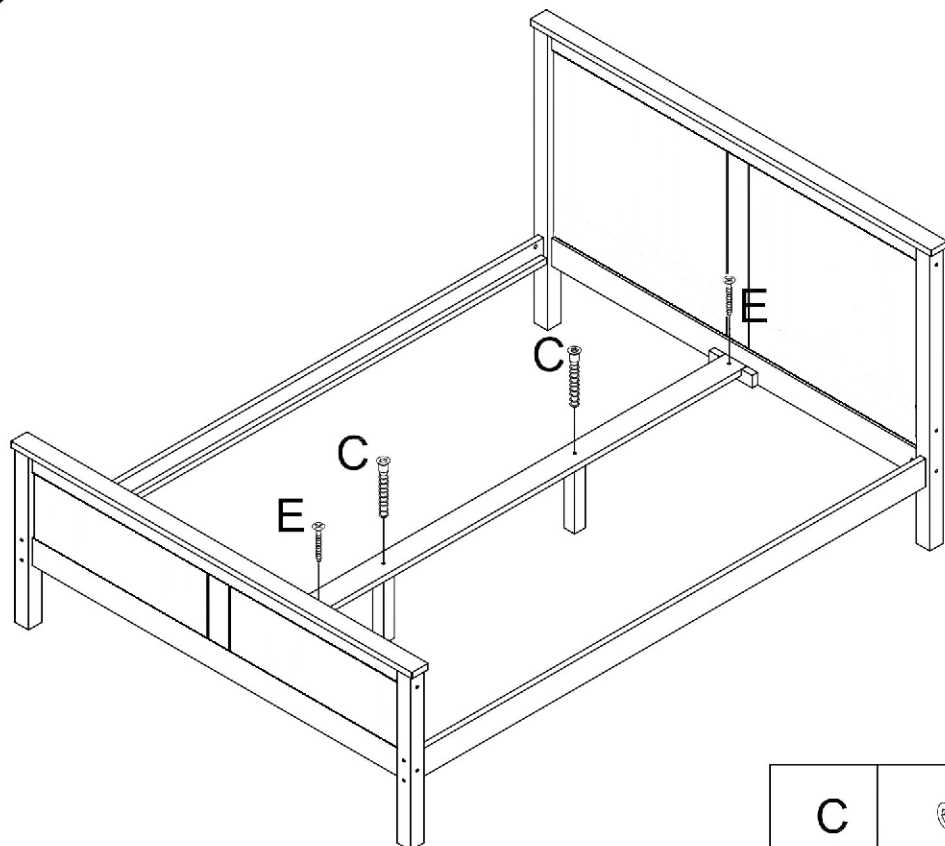

PROVO postel'

Montážny návod

B1021

Súčiastky

			G	  Ø15mm	8
A	 M6x90mm	8	D	 Φ8x30mm	4
B	 M6	8	E	 Ø4x30mm	38
C	 Φ7x60mm	2	F		1

Časti

Krok 1

A	 M6x90mm	8
B	 M6	8
D	 Ø8x30mm	4

Krok 2

C	 Ø7x60mm	2
E	 Ø4x30mm	2

Krok 3

G			Ø15mm	8
E			Ø4x30mm	72