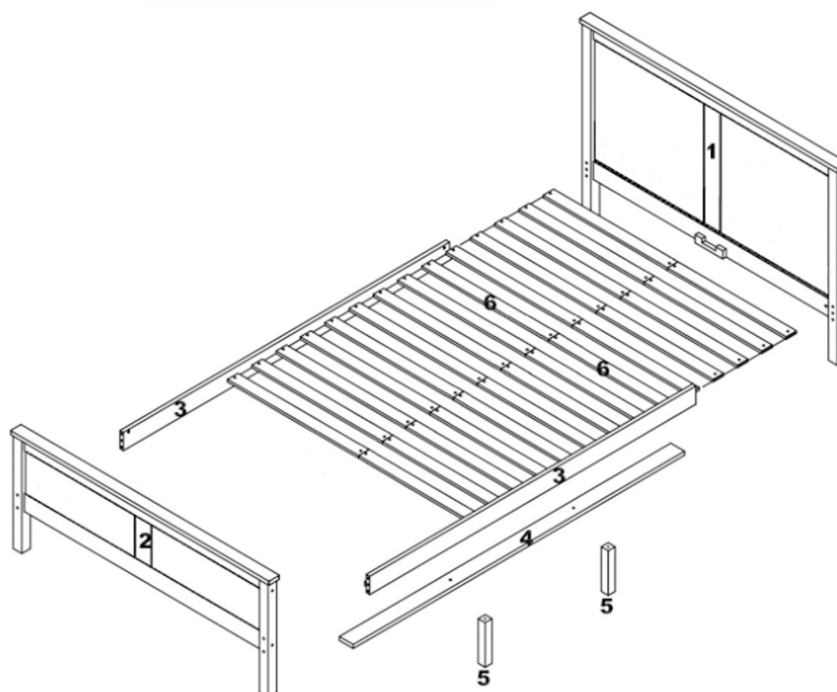

PROVO postel'

Montážny návod

B1021

Súčiastky

			G	  Ø15mm	8
A	 M6x90mm	8	D	 Φ8x30mm	4
B	 M6	8	E	 Ø4x30mm	38
C	 Φ7x60mm	2	F		1

Časti

Krok 1

A	 M6x90mm	8
B	 M6	8
D	 Ø8x30mm	4

Krok 2

C	 Ø7x60mm	2
E	 Ø4x30mm	2

Krok 3

G			Ø15mm	8
E			Ø4x30mm	72