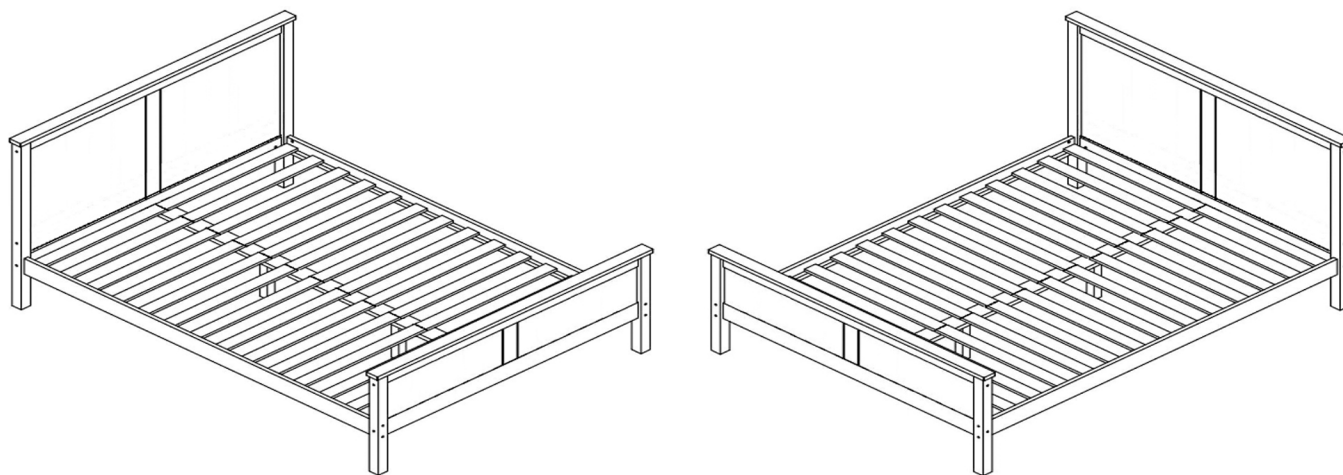

PROVO postel'

Montážny návod

B1021

Súčiastky

			G	  Ø15mm	8
A	 M6x90mm	8	D	 Φ8x30mm	4
B	 M6	8	E	 Ø4x30mm	38
C	 Φ7x60mm	2	F		1

Časti

Krok 1

A	 M6x90mm	8
B	 M6	8
D	 Ø8x30mm	4

Krok 2

C	 Ø7x60mm	2
E	 Ø4x30mm	2

Krok 3

G			Ø15mm	8
E			Ø4x30mm	72