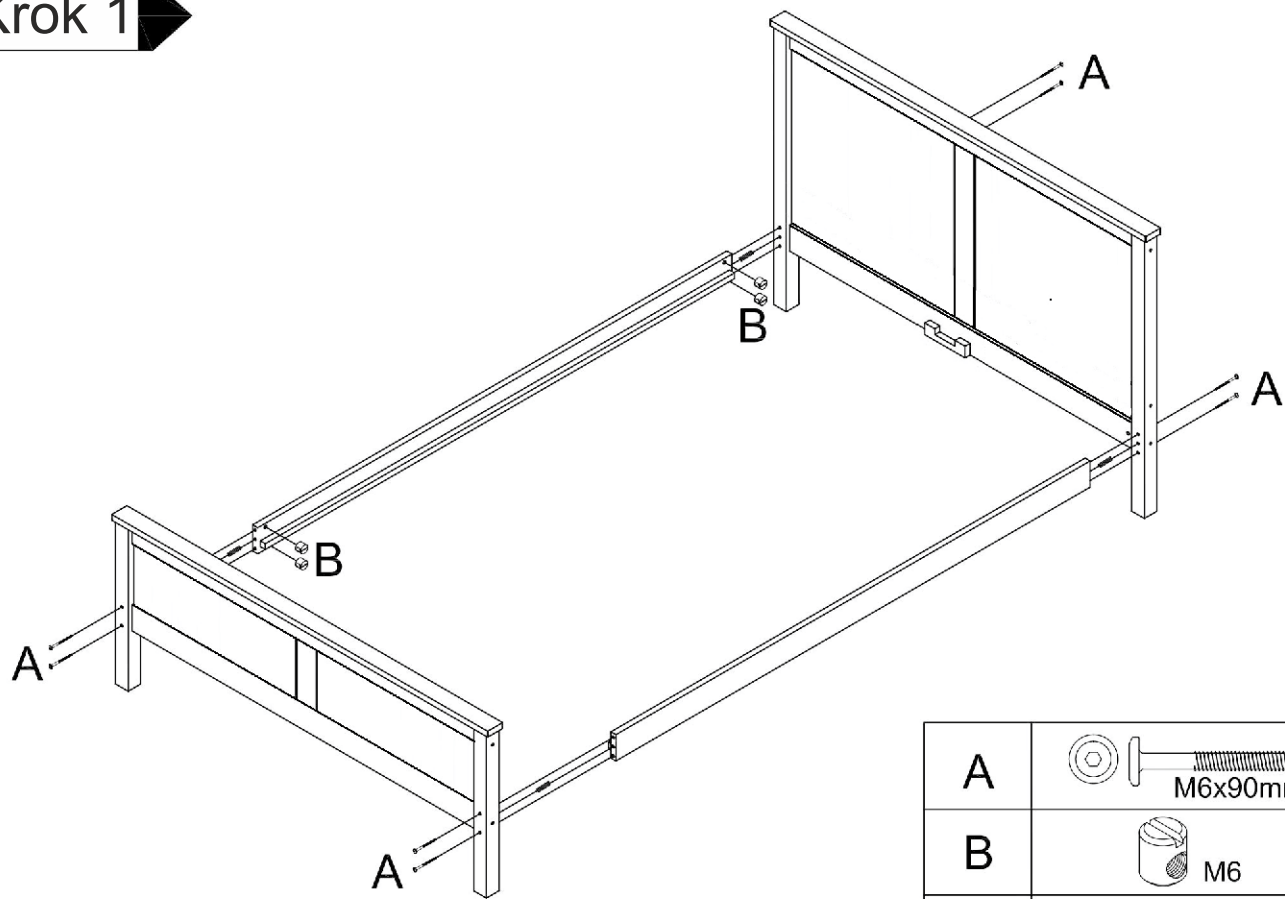

PROVO postel'

Montážny návod

B1021

Súčiastky

			G	  Ø15mm	8
A	 M6x90mm	8	D	 Φ8x30mm	4
B	 M6	8	E	 Ø4x30mm	38
C	 Φ7x60mm	2	F		1

Časti

Krok 1

A	 M6x90mm	8
B	 M6	8
D	 Ø8x30mm	4

Krok 2

C	 Ø7x60mm	2
E	 Ø4x30mm	2

Krok 3

G			Ø15mm	8
E			Ø4x30mm	72