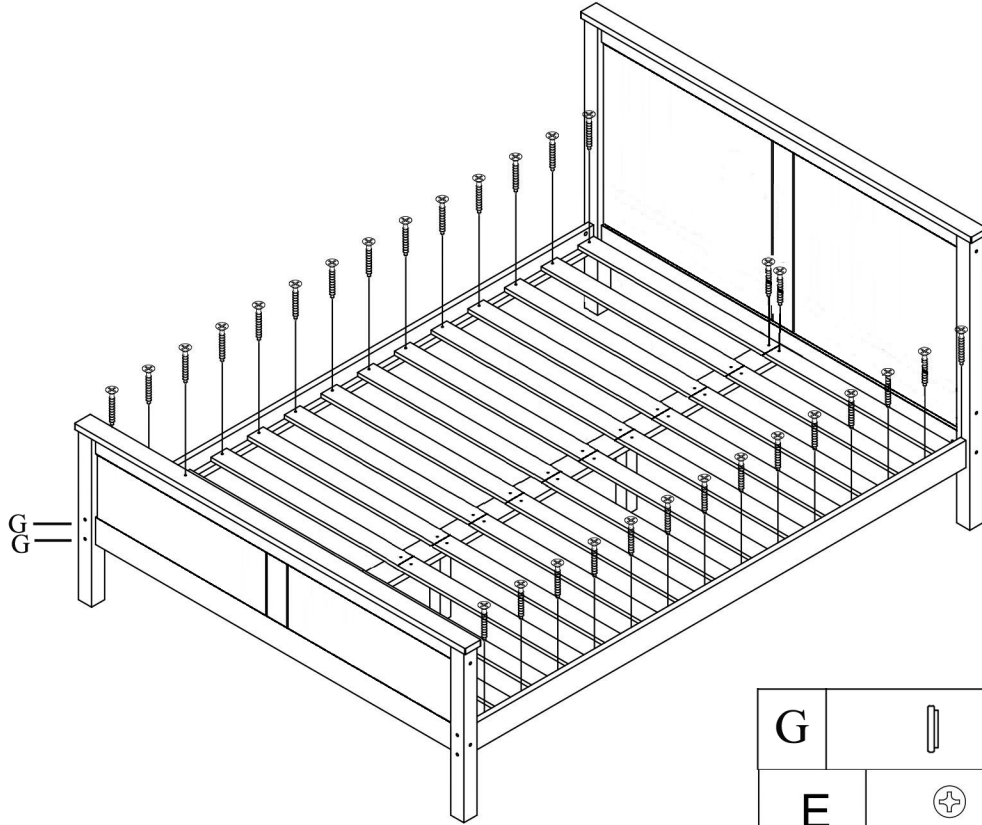

PROVO postel'

Montážny návod

B1021

Súčiastky

			G	  Ø15mm	8
A	 M6x90mm	8	D	 Φ8x30mm	4
B	 M6	8	E	 Ø4x30mm	38
C	 Φ7x60mm	2	F		1

Časti

Krok 1

A	 M6x90mm	8
B	 M6	8
D	 Ø8x30mm	4

Krok 2

C	 Ø7x60mm	2
E	 Ø4x30mm	2

Krok 3

G			Ø15mm	8
E			Ø4x30mm	72