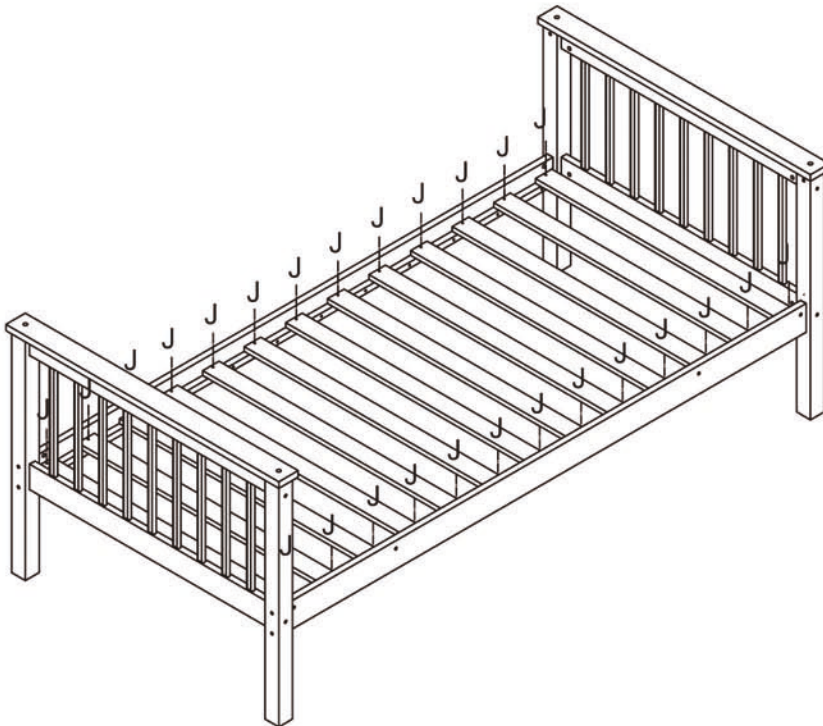

J	 8mm Ø4x30mm	30