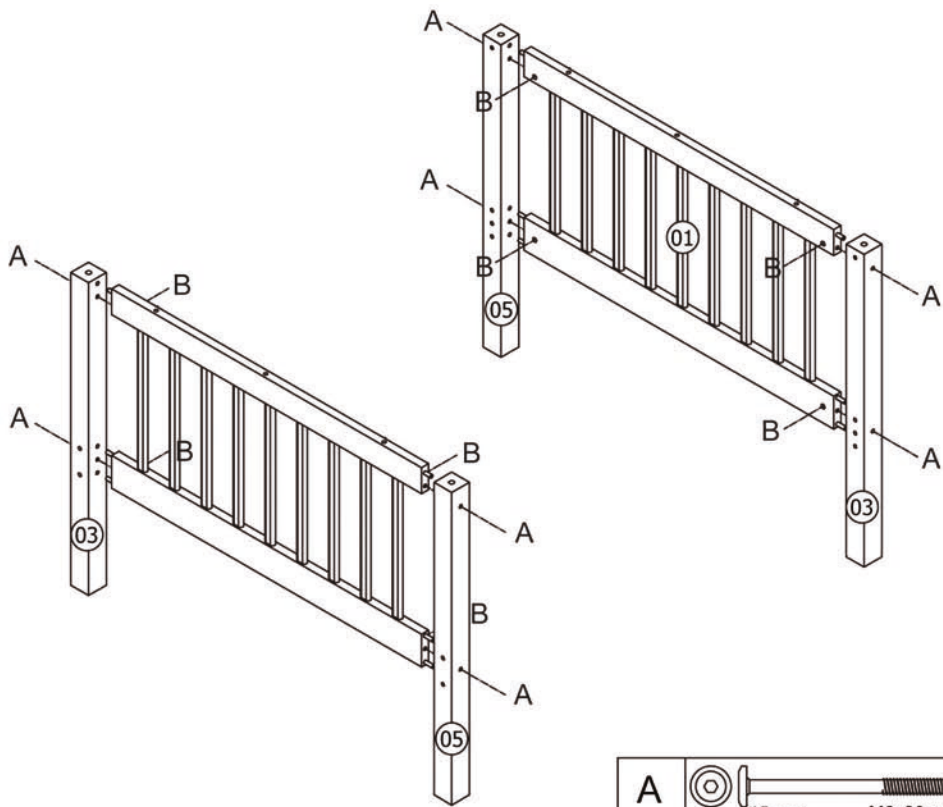

02

A	15mm M6x90mm	08
B		08

03