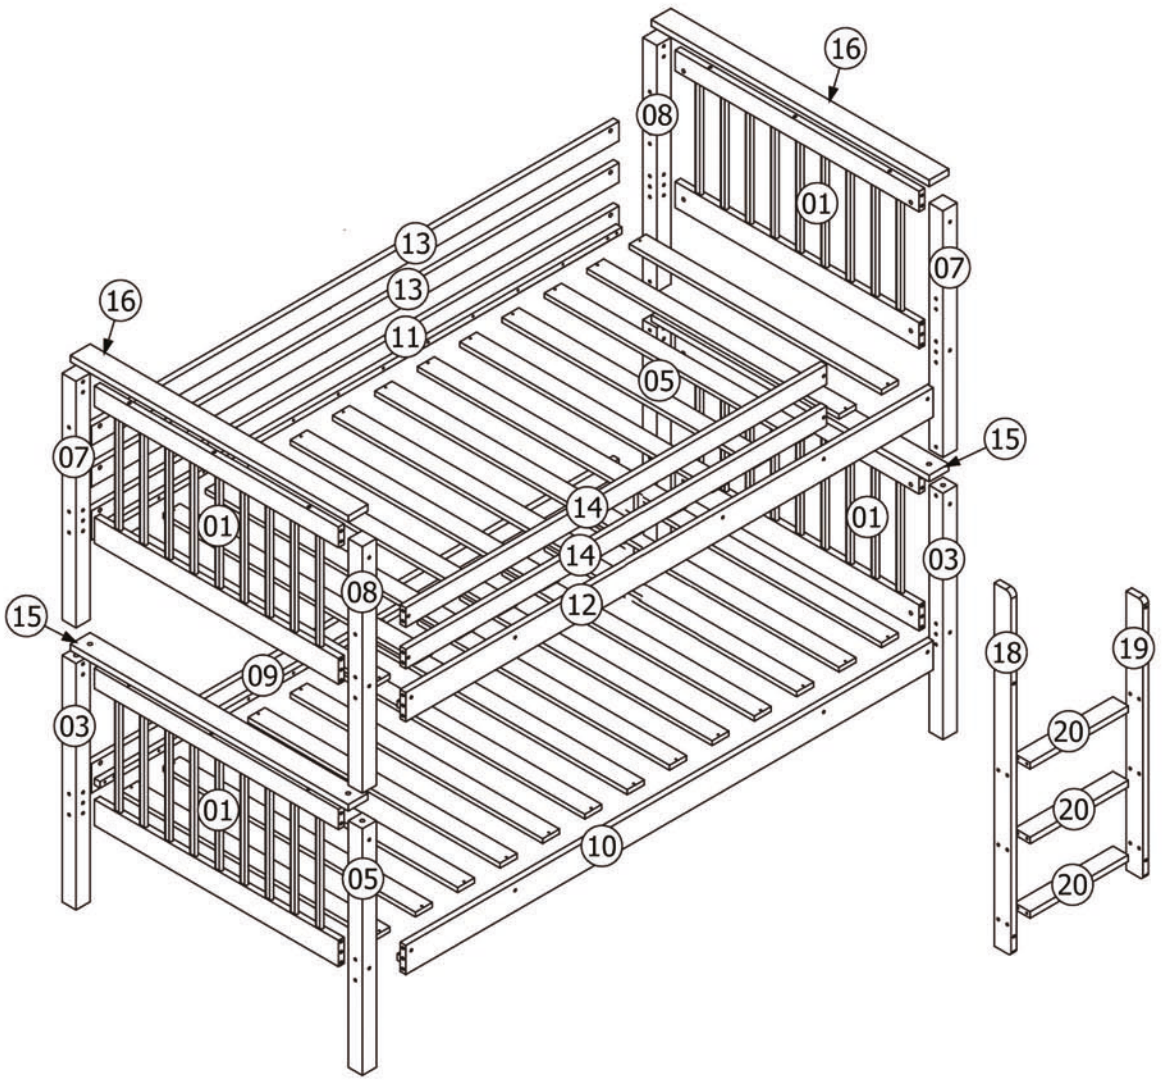

# ROWAN POSCHODOVÁ POSTEĽ B1230

## Súčiastky

A	 15mm M6x90mm	38	G		02
B		38	H	 Ø12x80mm	04
C	 15mm M6x70mm	04	I	 Ø8x30mm	38
E	 15mm M8x20mm	04	J	 8mm Ø4x30mm	68
F	 10mm Ø7x60mm	14	K	  Ø8mm	19
M	 12mm M6x70mm	12	L	  Ø10.5mm	02

**01**

I	 Ø8x30mm	38
---	-------------------------------------------------------------------------------------------------	----