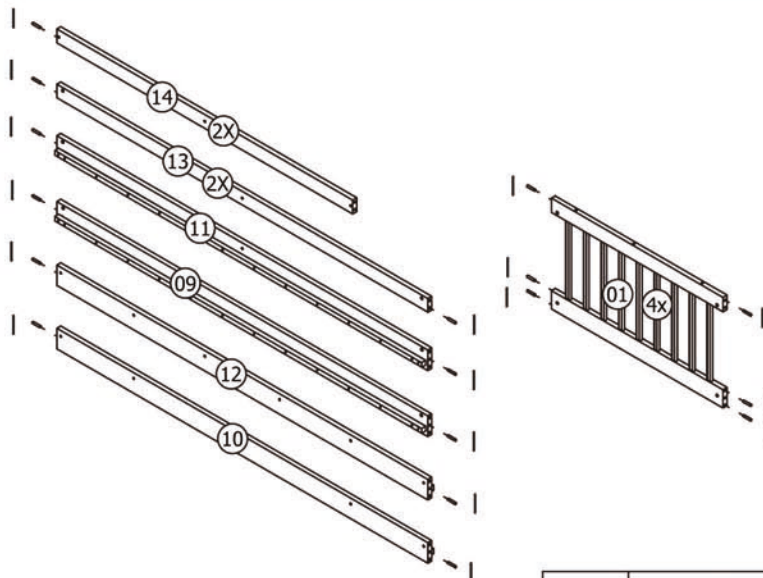

# ROWAN POSCHODOVÁ POSTEĽ B1230

## Súčiastky

A	 15mm M6x90mm	38	G		02
B		38	H	 Ø12x80mm	04
C	 15mm M6x70mm	04	I	 Ø8x30mm	38
E	 15mm M8x20mm	04	J	 8mm Ø4x30mm	68
F	 10mm Ø7x60mm	14	K	  Ø8mm	19
M	 12mm M6x70mm	12	L	  Ø10.5mm	02

**01**

I	 Ø8x30mm	38
---	-------------------------------------------------------------------------------------------------	----

# 02

A	 15mm M6x90mm	08
B		08

# 10

H	 Ø12x80mm	04
J	 8mm Ø4x30mm	08