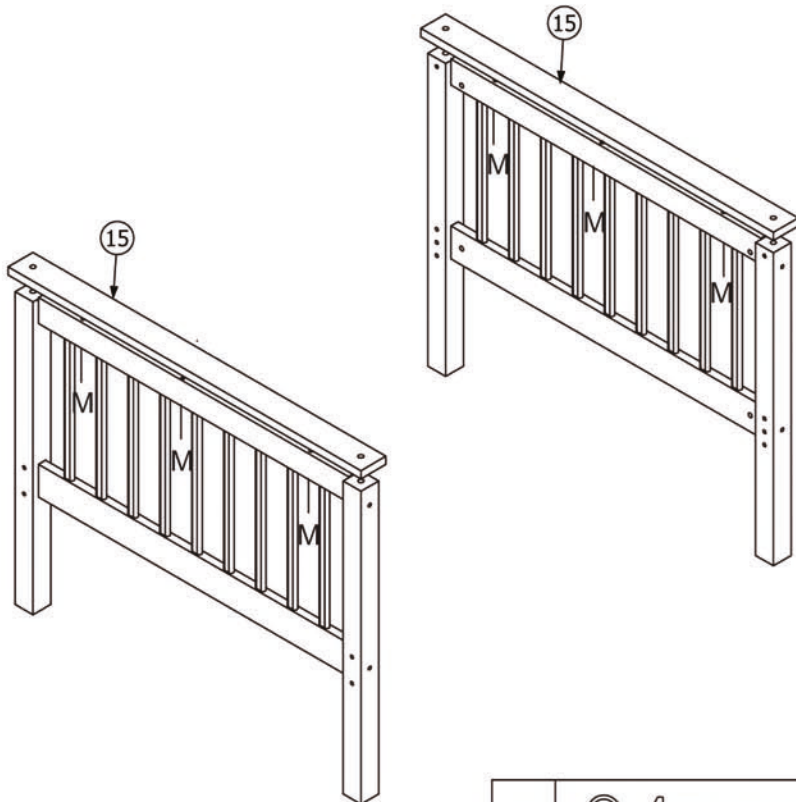

M	12mm M6x70mm	06