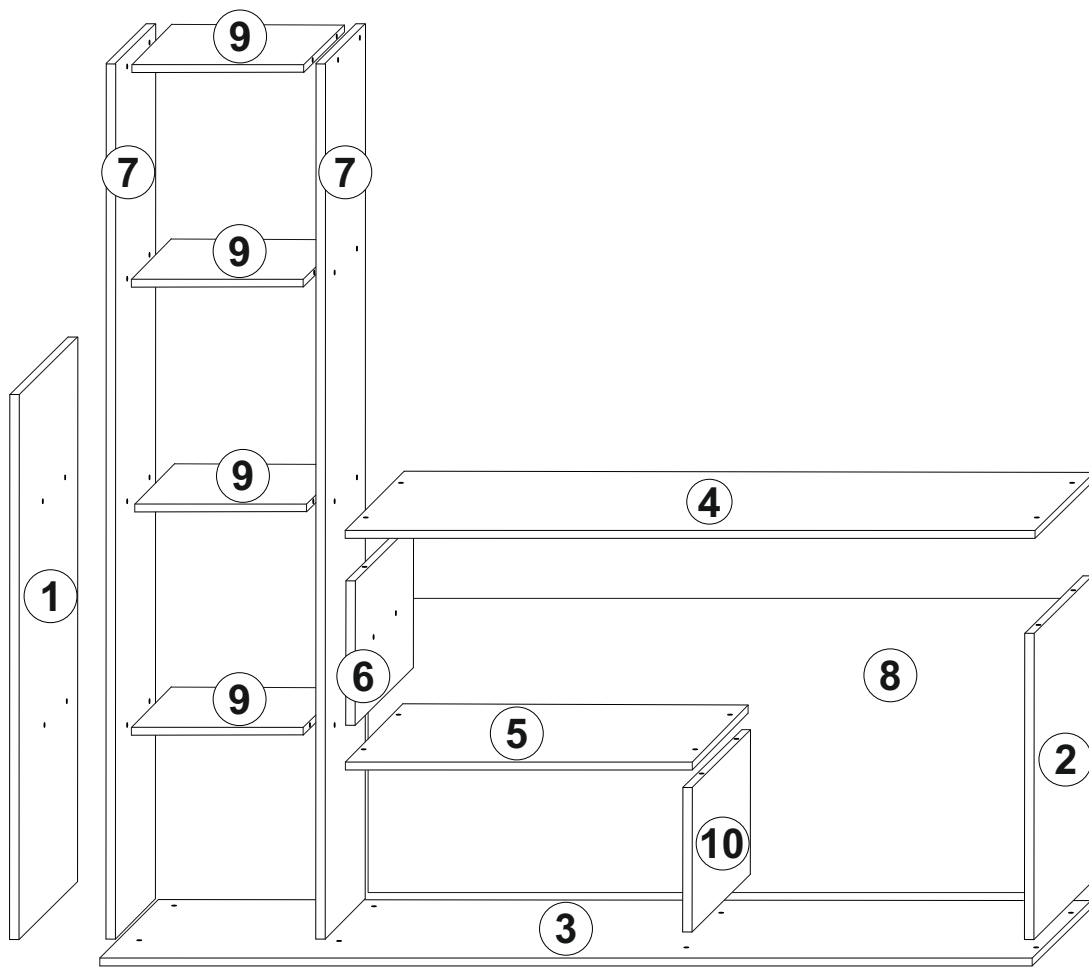

№	size / розмір		pack / уп.	qty / к-ть
1	900	300	1	1
2	416	300	1	1
3	1500	300	1	1
4	1102	300	1	1
5	559	284	1	1

№	size / розмір		pack / уп.	qty / к-ть
6	200	284	1	1
7	1484	220	1	2
8	1086	416	1	1
9	350	220	1	4
10	200	284	1	1