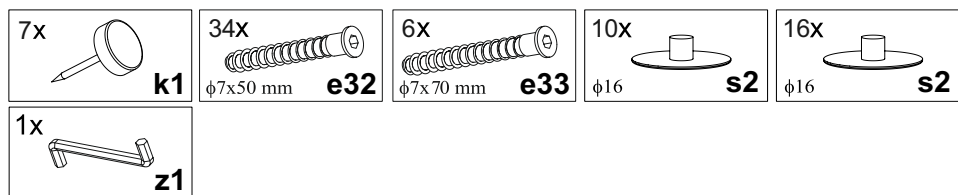

№	size / розмір		pack / уп.	qty / к-ть
1	900	300	1	1
2	416	300	1	1
3	1500	300	1	1
4	1102	300	1	1
5	559	284	1	1

№	size / розмір		pack / уп.	qty / к-ть
6	200	284	1	1
7	1484	220	1	2
8	1086	416	1	1
9	350	220	1	4
10	200	284	1	1