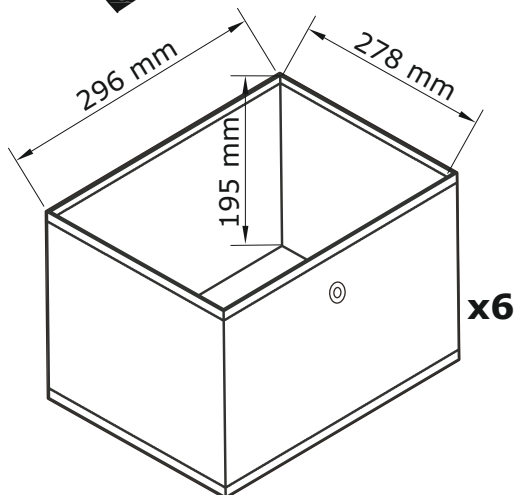

# EMONE TYP 2

**Box 1/1:**

700x300x29 mm

645x288x14 mm

786x290x14 mm

786x290x14 mm

645x288x14 mm

286x214x14 mm

286x214x14 mm

830xØ5 mm

82x25x15 mm

300x280x200 mm

298x278x2 mm

1

2

3

Ø4 x 30mm

13

A x 16

Ø5x40 mm

B x 1

4 mm

14

F x 4

Ø3 x 12 mm

15

H x 5

20x10x3 mm

16

17

18

19