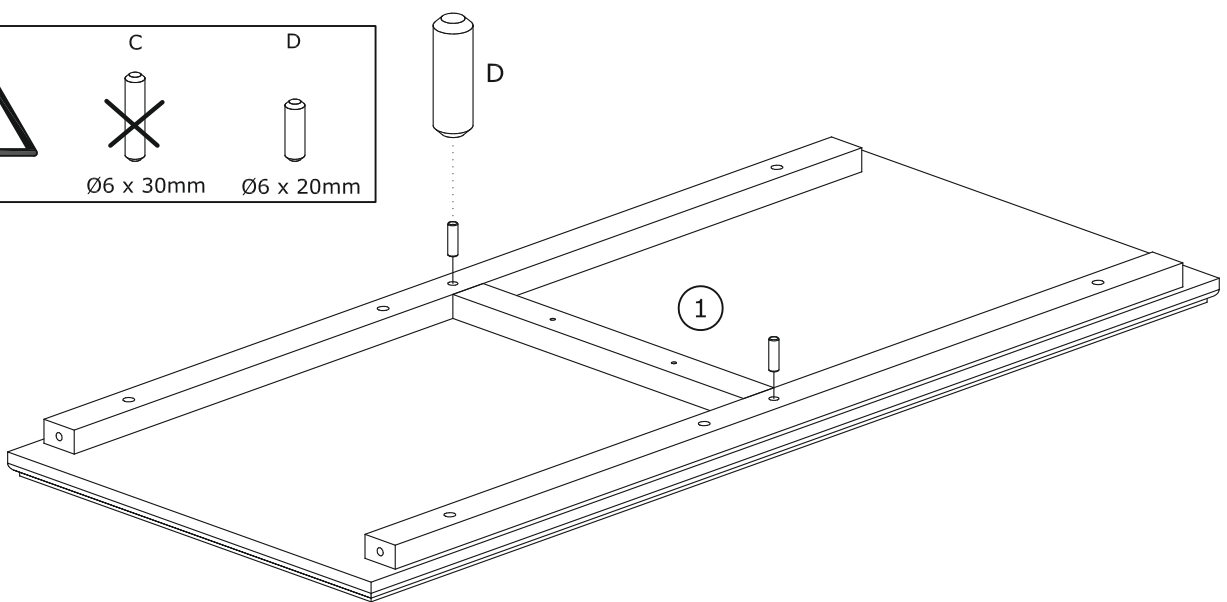

# EMONE TYP 2

**Box 1/1:**

700x300x29 mm

645x288x14 mm

786x290x14 mm

786x290x14 mm

645x288x14 mm

286x214x14 mm

286x214x14 mm

830xØ5 mm

82x25x15 mm

300x280x200 mm

298x278x2 mm

1

2

3

E x 2

Ø4 x 30mm

4

C x 2

Ø6 x 30mm

5

E x 2

Ø4 x 30mm