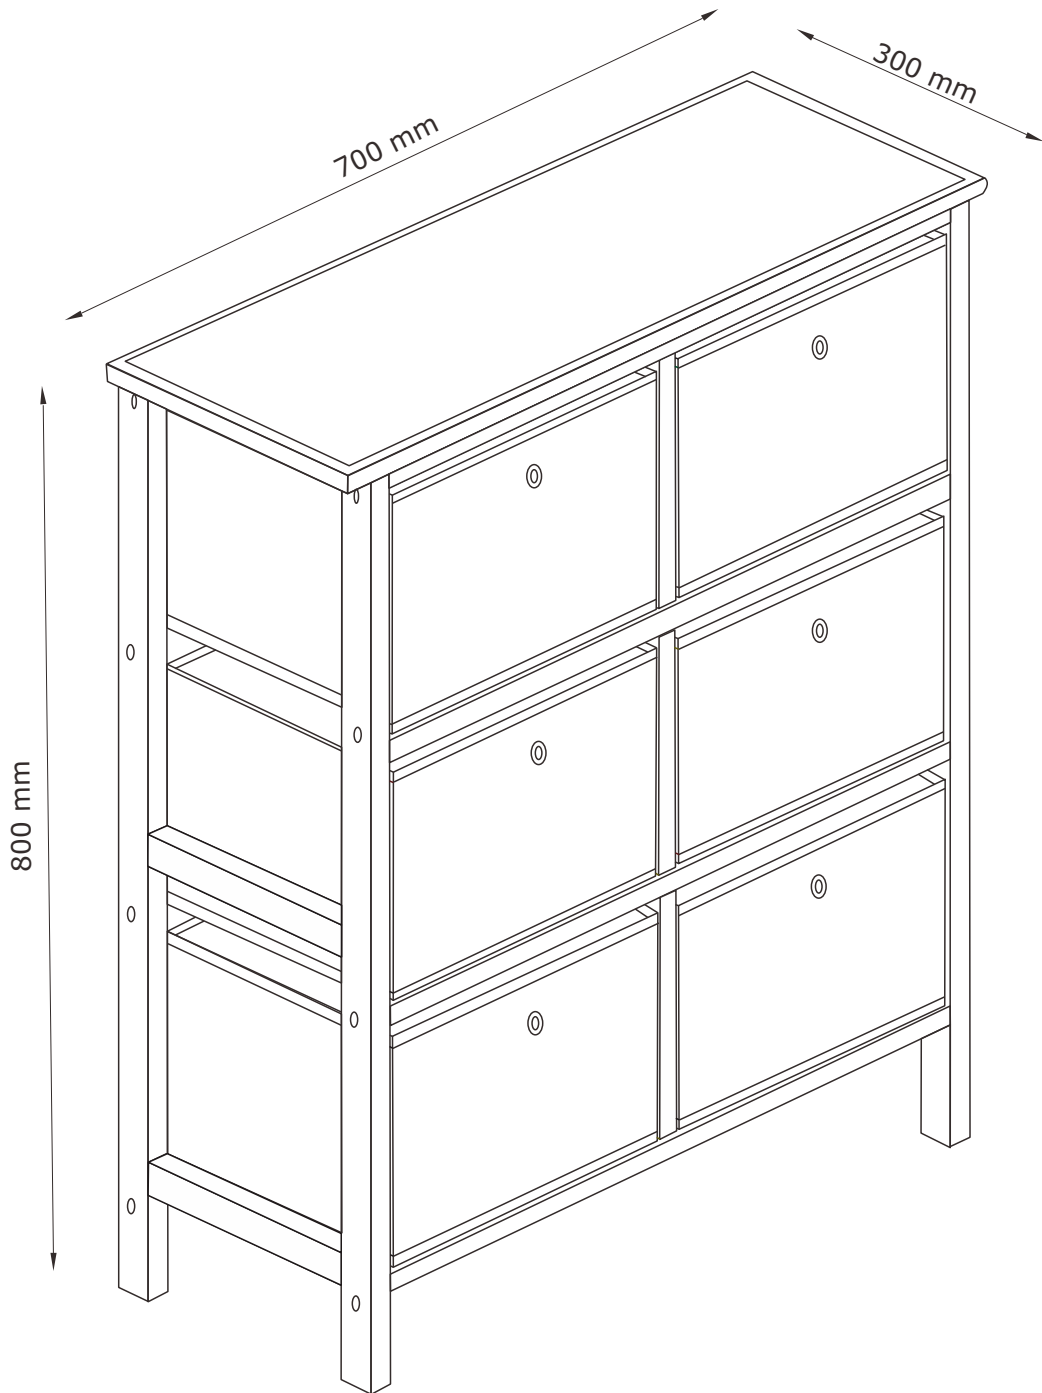

# EMONE TYP 2

**Box 1/1:**

700x300x29 mm

645x288x14 mm

786x290x14 mm

786x290x14 mm

645x288x14 mm

286x214x14 mm

286x214x14 mm

830xØ5 mm

82x25x15 mm

300x280x200 mm

298x278x2 mm

1

2

3

E x 2

Ø4 x 30mm

4

C x 2

Ø6 x 30mm

5

E x 2

Ø4 x 30mm

Ø3 x 12 mm

15

H x 5

20x10x3 mm

16

17

18

19