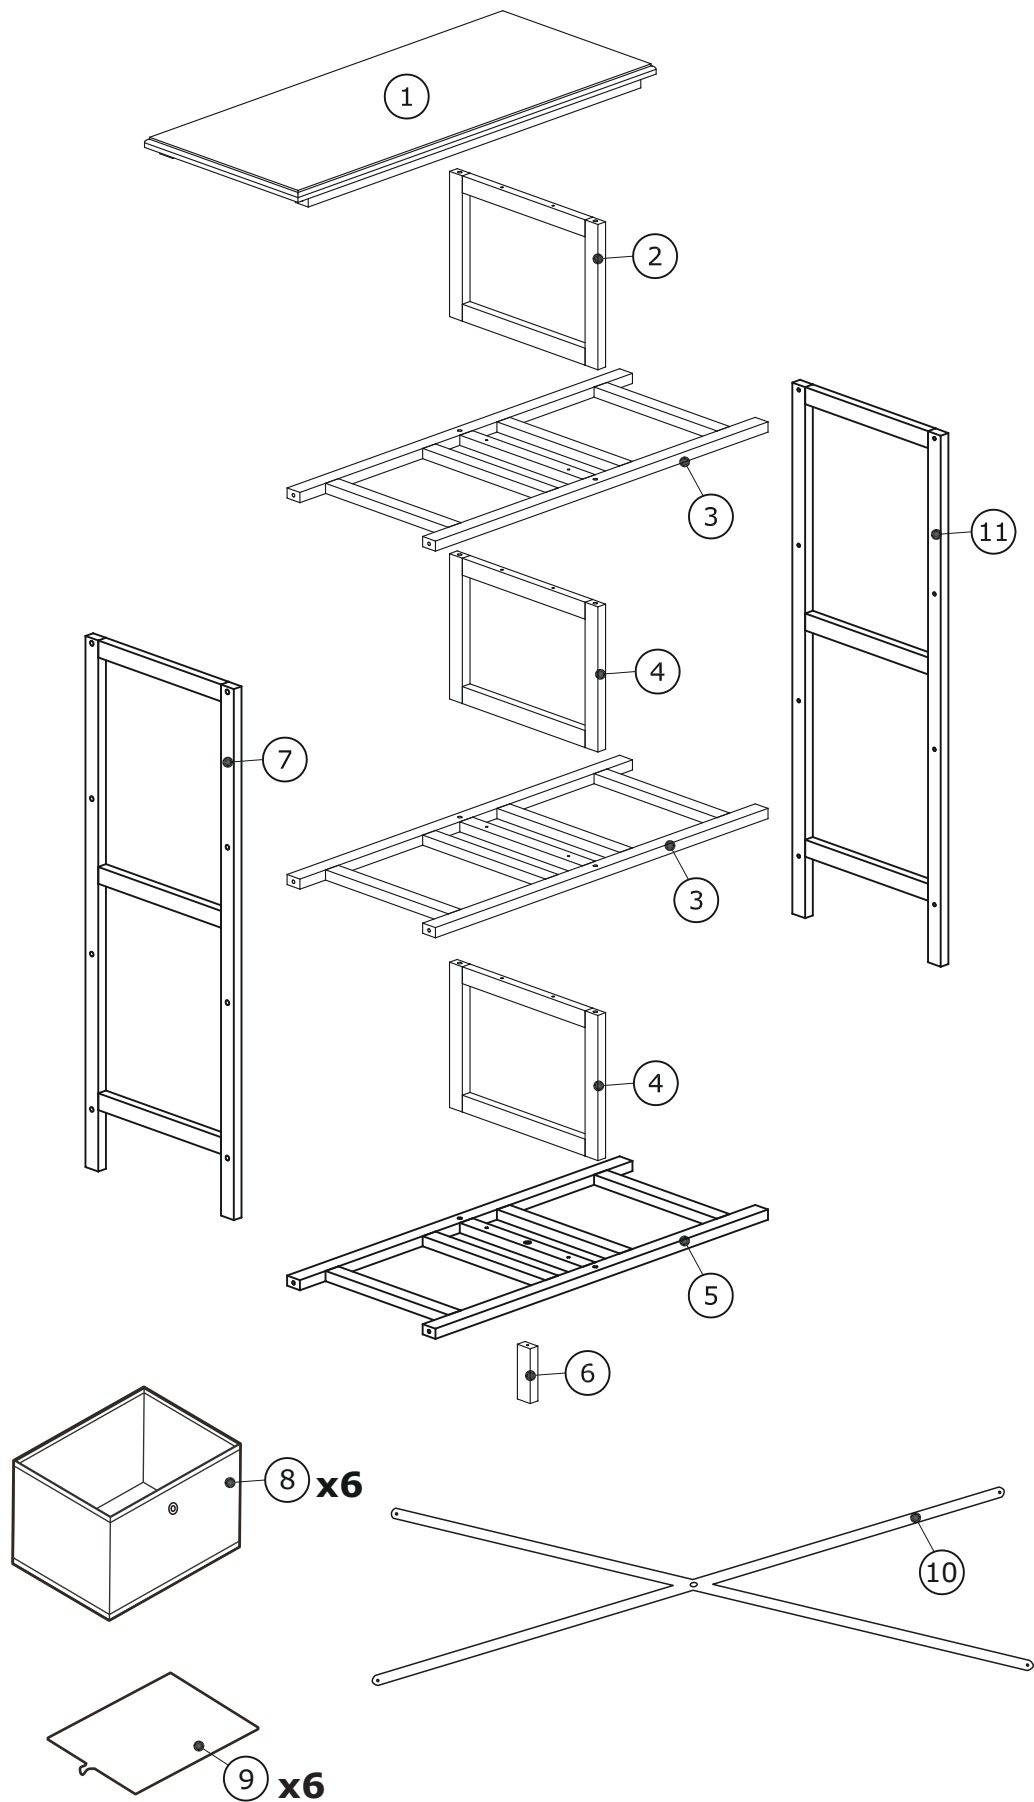

# EMONE TYP 2

**Box 1/1:**

700x300x29 mm

645x288x14 mm

786x290x14 mm

786x290x14 mm

645x288x14 mm

286x214x14 mm

286x214x14 mm

830xØ5 mm

82x25x15 mm

300x280x200 mm

298x278x2 mm

1

2

3

E x 2

Ø4 x 30mm

4

C x 2

Ø6 x 30mm

5

E x 2

Ø4 x 30mm

Ø3 x 12 mm

15

H x 5

20x10x3 mm

16

17

18

19