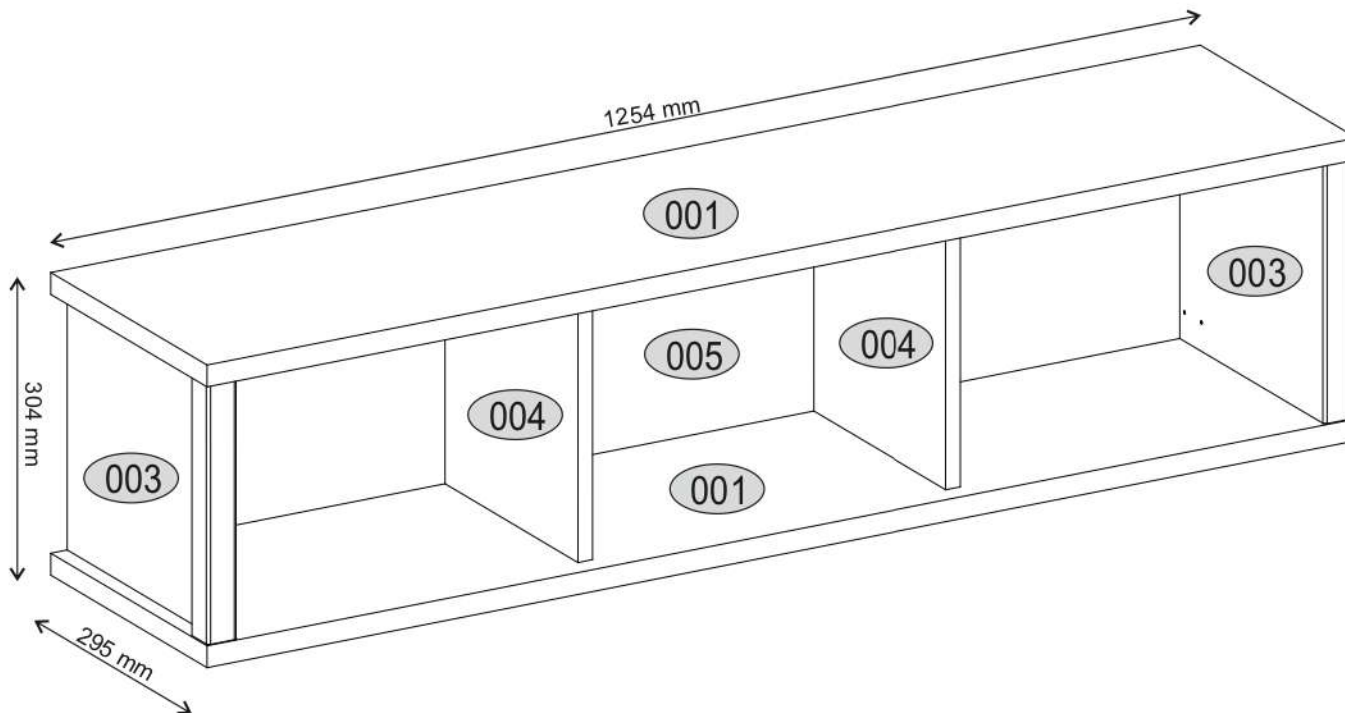

# ERODIN 125

KÓD	ROZMER				BALÍK
001	1254	295	22	2	1/1
003	260	293	16/32	2	1/1
004	260	251	16	2	1/1
005	279	1204	3	1	1/1
PRÍSLUŠENSTVO				1	1/1

<p><b>x16</b> <b>r1</b></p> <p>Ø 15x12mm</p> 	<p><b>x16</b> <b>r16</b></p> 	<p><b>x14</b> <b>s2</b></p> 	<p><b>x16</b> <b>f1</b></p> <p>Ø 8x30mm</p> 
<p><b>x2</b> <b>n322</b></p> 	<p><b>x2</b> <b>p29</b></p> <p>Ø 6x60mm</p> 	<p><b>x4</b> <b>p21</b></p> <p>Ø 4x30mm</p> 	<p><b>x2</b> <b>f3</b></p> <p>Ø 10x50mm</p> 
<p><b>x1</b> <b>z1</b></p> 			