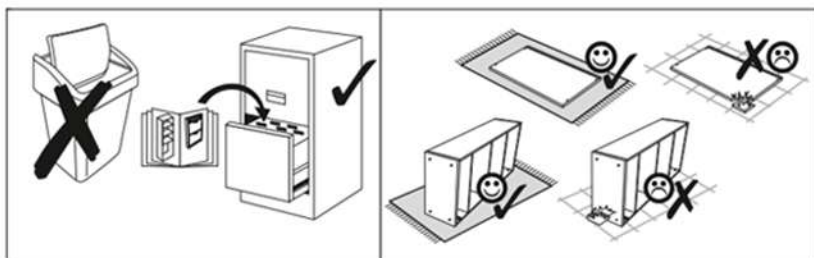

# ERODIN 125

KÓD	ROZMER				BALÍK
001	1254	295	22	2	1/1
003	260	293	16/32	2	1/1
004	260	251	16	2	1/1
005	279	1204	3	1	1/1
PRÍSLUŠENSTVO				1	1/1

<p><b>x16</b> <b>r1</b></p> <p>Ø 15x12mm</p> 	<p><b>x16</b> <b>r16</b></p> 	<p><b>x14</b> <b>s2</b></p> 	<p><b>x16</b> <b>f1</b></p> <p>Ø 8x30mm</p> 
<p><b>x2</b> <b>n322</b></p> 	<p><b>x2</b> <b>p29</b></p> <p>Ø 6x60mm</p> 	<p><b>x4</b> <b>p21</b></p> <p>Ø 4x30mm</p> 	<p><b>x2</b> <b>f3</b></p> <p>Ø 10x50mm</p> 
<p><b>x1</b> <b>z1</b></p> 			