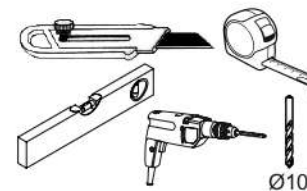

# ERODIN 125

KÓD	ROZMER				BALÍK
001	1254	295	22	2	1/1
003	260	293	16/32	2	1/1
004	260	251	16	2	1/1
005	279	1204	3	1	1/1
PRÍSLUŠENSTVO				1	1/1

<p><b>x16</b> <b>r1</b></p> <p>Ø 15x12mm</p> 	<p><b>x16</b> <b>r16</b></p> 	<p><b>x14</b> <b>s2</b></p> 	<p><b>x16</b> <b>f1</b></p> <p>Ø 8x30mm</p> 
<p><b>x2</b> <b>n322</b></p> 	<p><b>x2</b> <b>p29</b></p> <p>Ø 6x60mm</p> 	<p><b>x4</b> <b>p21</b></p> <p>Ø 4x30mm</p> 	<p><b>x2</b> <b>f3</b></p> <p>Ø 10x50mm</p> 
<p><b>x1</b> <b>z1</b></p> 			