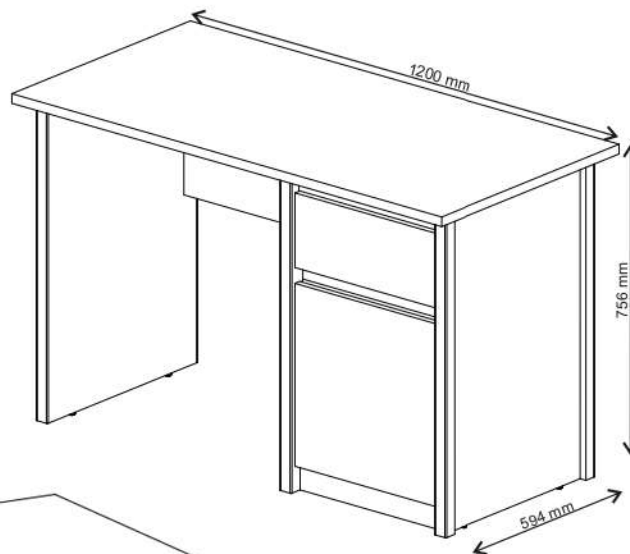

# ERODIN 1D1S 120

| KÓD                  | ROZMER |     |          | BALÍK |     |
|----------------------|--------|-----|----------|-------|-----|
| 001                  | 1200   | 594 | 22       | 1     | 2/2 |
| 002                  | 728    | 500 | 16/32/32 | 1     | 1/2 |
| 003                  | 728    | 500 | 16/32/32 | 1     | 1/2 |
| 004                  | 728    | 500 | 16/32/32 | 1     | 1/2 |
| 005                  | 668    | 400 | 16       | 1     | 2/2 |
| 006                  | 664    | 334 | 16       | 1     | 1/2 |
| 007                  | 400    | 428 | 16       | 1     | 2/2 |
| 008                  | 416    | 394 | 16       | 1     | 1/2 |
| 009                  | 394    | 170 | 16       | 1     | 1/2 |
| 010                  | 400    | 100 | 16       | 1     | 2/2 |
| 011                  | 400    | 100 | 16       | 1     | 2/2 |
| 012                  | 343    | 100 | 16       | 1     | 2/2 |
| 013                  | 400    | 60  | 16       | 2     | 2/2 |
| 014                  | 400    | 70  | 30       | 1     | 1/2 |
| 015                  | 357    | 400 | 3        | 1     | 1/2 |
| 016                  | 400    | 60  | 16       | 1     | 2/2 |
| <b>PRÍSLUŠENSTVO</b> |        |     |          | 1     | 1/2 |