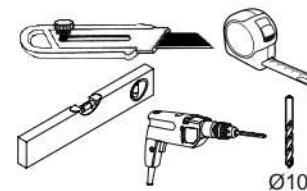

# ERODIN 1D1S 120

| KÓD                  | ROZMER |     |          | BALÍK |     |
|----------------------|--------|-----|----------|-------|-----|
| 001                  | 1200   | 594 | 22       | 1     | 2/2 |
| 002                  | 728    | 500 | 16/32/32 | 1     | 1/2 |
| 003                  | 728    | 500 | 16/32/32 | 1     | 1/2 |
| 004                  | 728    | 500 | 16/32/32 | 1     | 1/2 |
| 005                  | 668    | 400 | 16       | 1     | 2/2 |
| 006                  | 664    | 334 | 16       | 1     | 1/2 |
| 007                  | 400    | 428 | 16       | 1     | 2/2 |
| 008                  | 416    | 394 | 16       | 1     | 1/2 |
| 009                  | 394    | 170 | 16       | 1     | 1/2 |
| 010                  | 400    | 100 | 16       | 1     | 2/2 |
| 011                  | 400    | 100 | 16       | 1     | 2/2 |
| 012                  | 343    | 100 | 16       | 1     | 2/2 |
| 013                  | 400    | 60  | 16       | 2     | 2/2 |
| 014                  | 400    | 70  | 30       | 1     | 1/2 |
| 015                  | 357    | 400 | 3        | 1     | 1/2 |
| 016                  | 400    | 60  | 16       | 1     | 2/2 |
| <b>PRÍSLUŠENSTVO</b> |        |     |          | 1     | 1/2 |

|   |  |   |   |
|---|--|---|---|
| <p><b>x2</b><br/><b>e1</b></p> <p>Ø 7x50mm</p>     | <p><b>x22</b><br/><b>r1</b></p> <p>Ø 15x12mm</p>  | <p><b>x22</b><br/><b>r16</b></p>  | <p><b>x14</b><br/><b>s2</b></p>                  |
| <p><b>x4</b><br/><b>s4</b></p>                     | <p><b>x2</b><br/><b>a143</b></p>                  | <p><b>x2</b><br/><b>b119</b></p>  | <p><b>x34</b><br/><b>f1</b></p> <p>Ø 8x30mm</p>  |
| <p><b>x20</b><br/><b>p25</b></p> <p>Ø 3,5x16n</p>  | <p><b>x4</b><br/><b>l2</b></p>                    | <p><b>x6</b><br/><b>k1</b></p>    | <p><b>x1</b><br/><b>lb-L400</b></p>              |