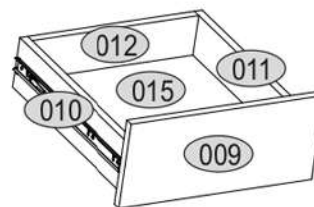

# ERODIN 1D1S 120

| KÓD                  | ROZMER |     |          | BALÍK |     |
|----------------------|--------|-----|----------|-------|-----|
| 001                  | 1200   | 594 | 22       | 1     | 2/2 |
| 002                  | 728    | 500 | 16/32/32 | 1     | 1/2 |
| 003                  | 728    | 500 | 16/32/32 | 1     | 1/2 |
| 004                  | 728    | 500 | 16/32/32 | 1     | 1/2 |
| 005                  | 668    | 400 | 16       | 1     | 2/2 |
| 006                  | 664    | 334 | 16       | 1     | 1/2 |
| 007                  | 400    | 428 | 16       | 1     | 2/2 |
| 008                  | 416    | 394 | 16       | 1     | 1/2 |
| 009                  | 394    | 170 | 16       | 1     | 1/2 |
| 010                  | 400    | 100 | 16       | 1     | 2/2 |
| 011                  | 400    | 100 | 16       | 1     | 2/2 |
| 012                  | 343    | 100 | 16       | 1     | 2/2 |
| 013                  | 400    | 60  | 16       | 2     | 2/2 |
| 014                  | 400    | 70  | 30       | 1     | 1/2 |
| 015                  | 357    | 400 | 3        | 1     | 1/2 |
| 016                  | 400    | 60  | 16       | 1     | 2/2 |
| <b>PRÍSLUŠENSTVO</b> |        |     |          | 1     | 1/2 |

|   |  |   |   |
|---|--|---|---|
| <p><b>x2</b><br/><b>e1</b></p> <p>Ø 7x50mm</p>     | <p><b>x22</b><br/><b>r1</b></p> <p>Ø 15x12mm</p>  | <p><b>x22</b><br/><b>r16</b></p>  | <p><b>x14</b><br/><b>s2</b></p>                  |
| <p><b>x4</b><br/><b>s4</b></p>                     | <p><b>x2</b><br/><b>a143</b></p>                  | <p><b>x2</b><br/><b>b119</b></p>  | <p><b>x34</b><br/><b>f1</b></p> <p>Ø 8x30mm</p>  |
| <p><b>x20</b><br/><b>p25</b></p> <p>Ø 3,5x16n</p>  | <p><b>x4</b><br/><b>l2</b></p>                    | <p><b>x6</b><br/><b>k1</b></p>    | <p><b>x1</b><br/><b>lb-L400</b></p>              |