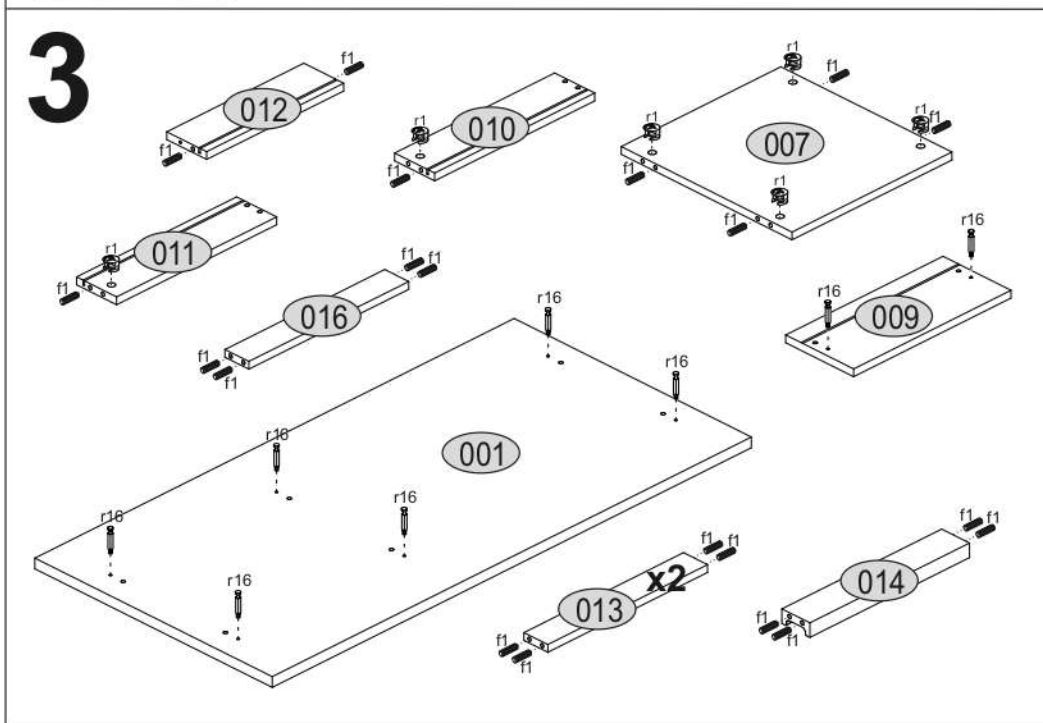

# ERODIN 1D1S 120

| KÓD                  | ROZMER |     |          | BALÍK |     |
|----------------------|--------|-----|----------|-------|-----|
| 001                  | 1200   | 594 | 22       | 1     | 2/2 |
| 002                  | 728    | 500 | 16/32/32 | 1     | 1/2 |
| 003                  | 728    | 500 | 16/32/32 | 1     | 1/2 |
| 004                  | 728    | 500 | 16/32/32 | 1     | 1/2 |
| 005                  | 668    | 400 | 16       | 1     | 2/2 |
| 006                  | 664    | 334 | 16       | 1     | 1/2 |
| 007                  | 400    | 428 | 16       | 1     | 2/2 |
| 008                  | 416    | 394 | 16       | 1     | 1/2 |
| 009                  | 394    | 170 | 16       | 1     | 1/2 |
| 010                  | 400    | 100 | 16       | 1     | 2/2 |
| 011                  | 400    | 100 | 16       | 1     | 2/2 |
| 012                  | 343    | 100 | 16       | 1     | 2/2 |
| 013                  | 400    | 60  | 16       | 2     | 2/2 |
| 014                  | 400    | 70  | 30       | 1     | 1/2 |
| 015                  | 357    | 400 | 3        | 1     | 1/2 |
| 016                  | 400    | 60  | 16       | 1     | 2/2 |
| <b>PRÍSLUŠENSTVO</b> |        |     |          | 1     | 1/2 |

|   |  |   |   |
|---|--|---|---|
| <p><b>x2</b><br/><b>e1</b></p> <p>Ø 7x50mm</p>     | <p><b>x22</b><br/><b>r1</b></p> <p>Ø 15x12mm</p>  | <p><b>x22</b><br/><b>r16</b></p>  | <p><b>x14</b><br/><b>s2</b></p>                  |
| <p><b>x4</b><br/><b>s4</b></p>                     | <p><b>x2</b><br/><b>a143</b></p>                  | <p><b>x2</b><br/><b>b119</b></p>  | <p><b>x34</b><br/><b>f1</b></p> <p>Ø 8x30mm</p>  |
| <p><b>x20</b><br/><b>p25</b></p> <p>Ø 3,5x16n</p>  | <p><b>x4</b><br/><b>l2</b></p>                    | <p><b>x6</b><br/><b>k1</b></p>    | <p><b>x1</b><br/><b>lb-L400</b></p>              |