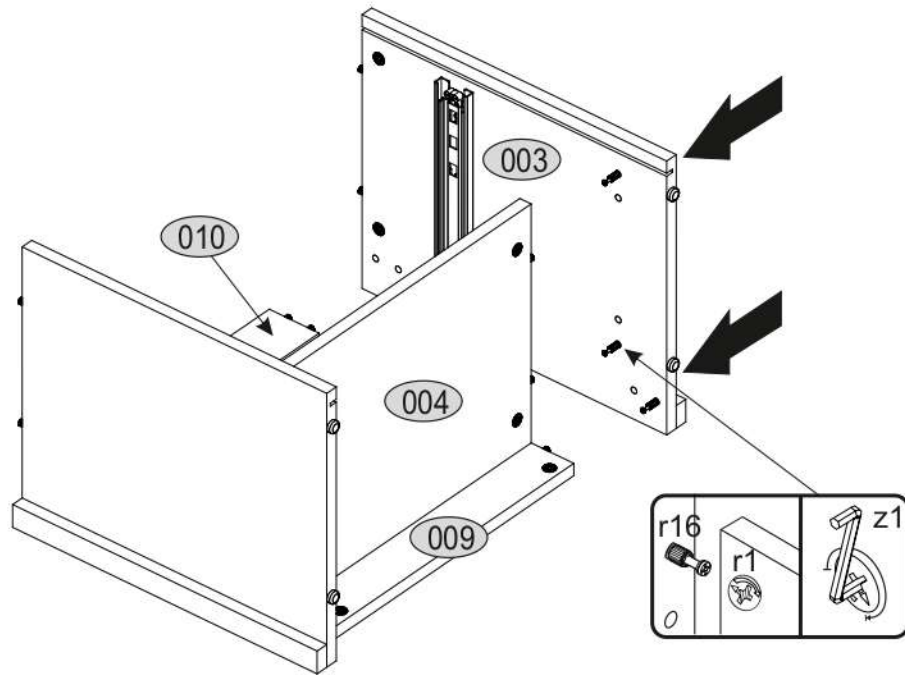

ERODIN 1S

x2 e1 Ø 7x50mm 	x2 s2 	x4 k1 
x18 f1 Ø 8x30mm 	x12 r1 Ø 15x12mm 	x12 r16 
x1 z1 	x1 lb-L300 	x12 p25 Ø 3,5x16mm 

KÓD	ROZMER				BALÍK
	464	362	22	1	
001	464	362	22	1	1/1
002	428	360	16/32	1	1/1
003	428	360	16/32	1	1/1
004	398	334	16	1	1/1
005	392	170	16	1	1/1
006	342	100	16	1	1/1
007	300	100	16	1	1/1
008	300	100	16	1	1/1
009	398	60	16	1	1/1
010	398	70	30	1	1/1
011	370	416	3	1	1/1
012	360	302	3	1	1/1
PRÍSLUŠENSTVO				1	1/1

1

2

3

4

5

6

7

8