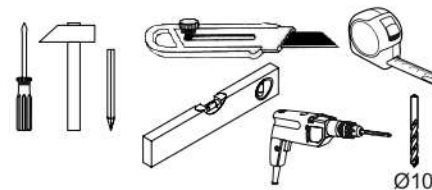

ERODIN 1S

x2 e1 Ø 7x50mm 	x2 s2 	x4 k1 
x18 f1 Ø 8x30mm 	x12 r1 Ø 15x12mm 	x12 r16 
x1 z1 	x1 lb-L300 	x12 p25 Ø 3,5x16mm 

KÓD	ROZMER				BALÍK
	464	362	22	1	
001	464	362	22	1	1/1
002	428	360	16/32	1	1/1
003	428	360	16/32	1	1/1
004	398	334	16	1	1/1
005	392	170	16	1	1/1
006	342	100	16	1	1/1
007	300	100	16	1	1/1
008	300	100	16	1	1/1
009	398	60	16	1	1/1
010	398	70	30	1	1/1
011	370	416	3	1	1/1
012	360	302	3	1	1/1
PRÍSLUŠENSTVO				1	1/1