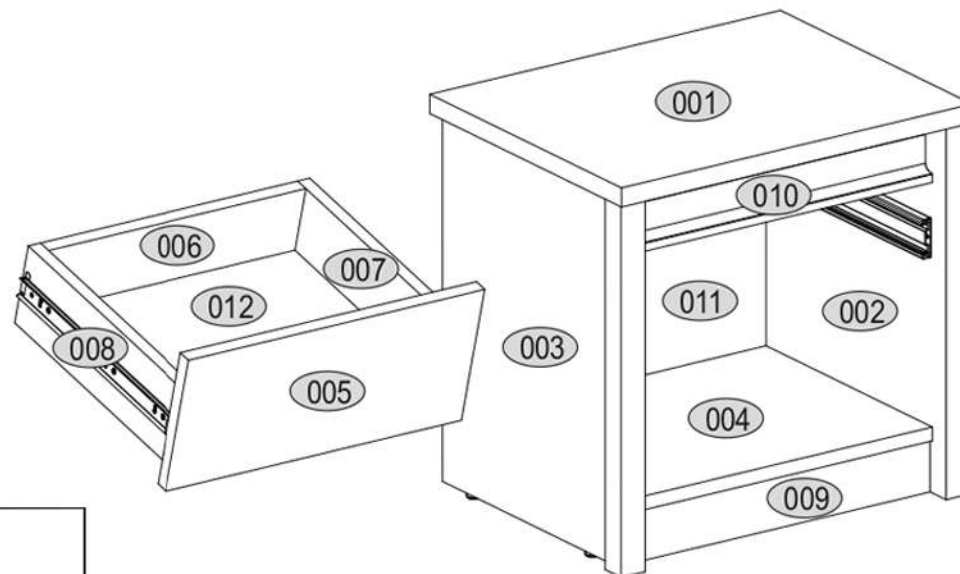

ERODIN 1S

x2 e1 Ø 7x50mm 	x2 s2 	x4 k1 
x18 f1 Ø 8x30mm 	x12 r1 Ø 15x12mm 	x12 r16 
x1 z1 	x1 lb-L300 	x12 p25 Ø 3,5x16mm 

KÓD	ROZMER				BALÍK
	464	362	22	1	
001	464	362	22	1	1/1
002	428	360	16/32	1	1/1
003	428	360	16/32	1	1/1
004	398	334	16	1	1/1
005	392	170	16	1	1/1
006	342	100	16	1	1/1
007	300	100	16	1	1/1
008	300	100	16	1	1/1
009	398	60	16	1	1/1
010	398	70	30	1	1/1
011	370	416	3	1	1/1
012	360	302	3	1	1/1
PRÍSLUŠENSTVO				1	1/1