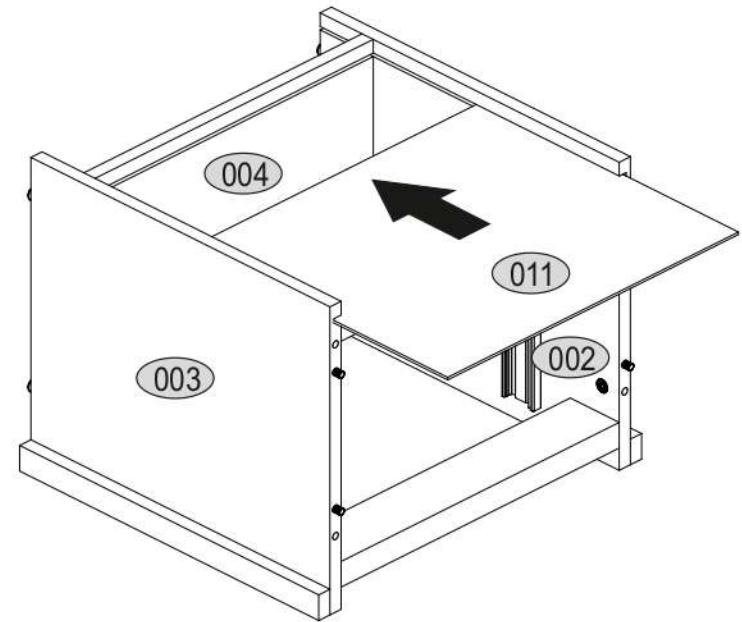

ERODIN 1S

x2 e1 Ø 7x50mm 	x2 s2 	x4 k1 
x18 f1 Ø 8x30mm 	x12 r1 Ø 15x12mm 	x12 r16 
x1 z1 	x1 lb-L300 	x12 p25 Ø 3,5x16mm 

KÓD	ROZMER				BALÍK
	464	362	22	1	
001	464	362	22	1	1/1
002	428	360	16/32	1	1/1
003	428	360	16/32	1	1/1
004	398	334	16	1	1/1
005	392	170	16	1	1/1
006	342	100	16	1	1/1
007	300	100	16	1	1/1
008	300	100	16	1	1/1
009	398	60	16	1	1/1
010	398	70	30	1	1/1
011	370	416	3	1	1/1
012	360	302	3	1	1/1
PRÍSLUŠENSTVO				1	1/1

1

2

3

4

5

6

7

8