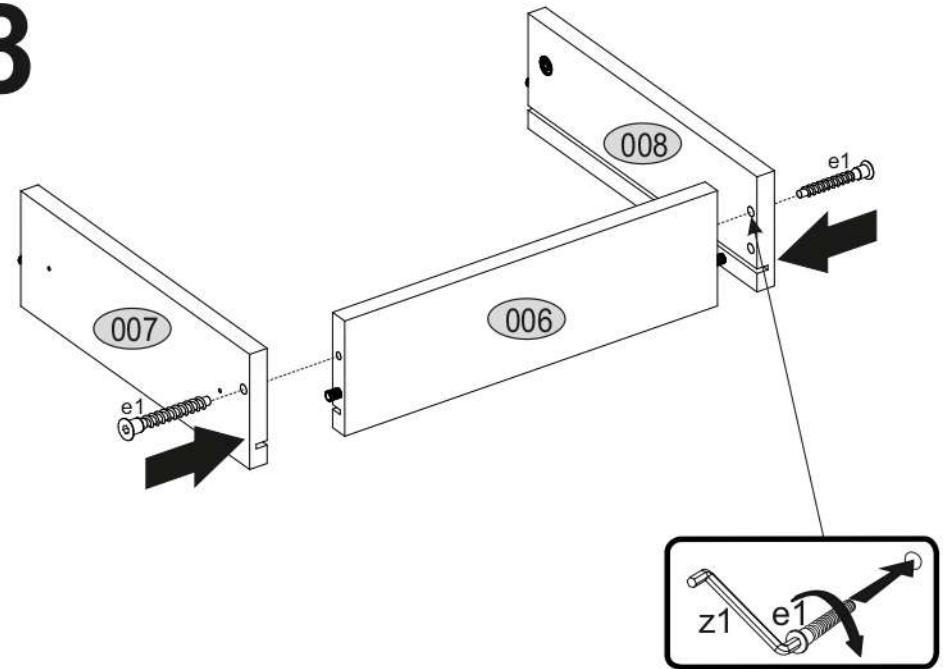

ERODIN 1S

x2 e1 Ø 7x50mm 	x2 s2 	x4 k1 
x18 f1 Ø 8x30mm 	x12 r1 Ø 15x12mm 	x12 r16 
x1 z1 	x1 lb-L300 	x12 p25 Ø 3,5x16mm 

KÓD	ROZMER				BALÍK
	464	362	22	1	
001	464	362	22	1	1/1
002	428	360	16/32	1	1/1
003	428	360	16/32	1	1/1
004	398	334	16	1	1/1
005	392	170	16	1	1/1
006	342	100	16	1	1/1
007	300	100	16	1	1/1
008	300	100	16	1	1/1
009	398	60	16	1	1/1
010	398	70	30	1	1/1
011	370	416	3	1	1/1
012	360	302	3	1	1/1
PRÍSLUŠENSTVO				1	1/1

1

2

3

4

5

6

7

8