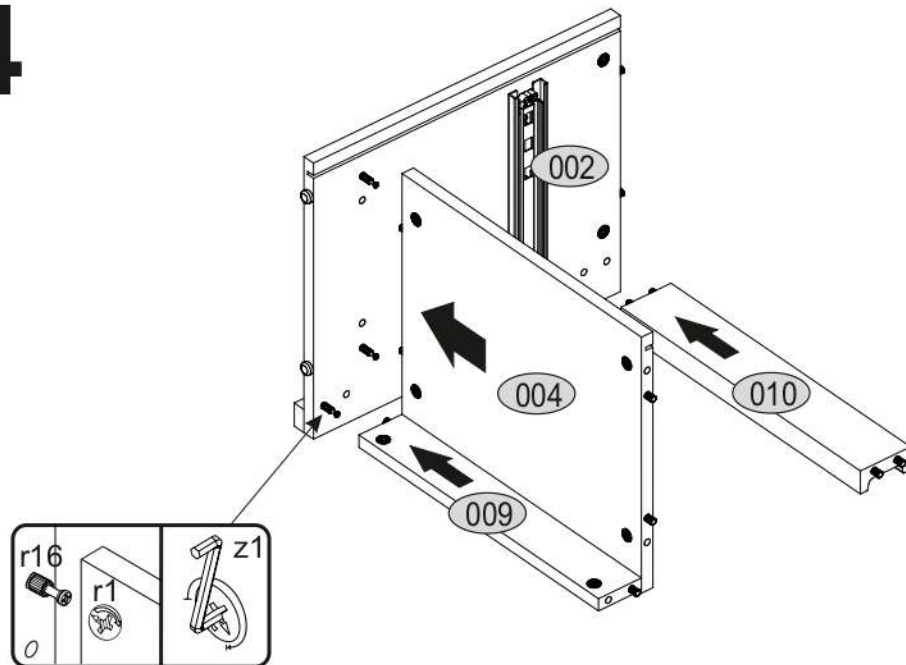

ERODIN 1S

x2 e1 Ø 7x50mm 	x2 s2 	x4 k1 
x18 f1 Ø 8x30mm 	x12 r1 Ø 15x12mm 	x12 r16 
x1 z1 	x1 lb-L300 	x12 p25 Ø 3,5x16mm 

KÓD	ROZMER				BALÍK
	464	362	22	1	
001	464	362	22	1	1/1
002	428	360	16/32	1	1/1
003	428	360	16/32	1	1/1
004	398	334	16	1	1/1
005	392	170	16	1	1/1
006	342	100	16	1	1/1
007	300	100	16	1	1/1
008	300	100	16	1	1/1
009	398	60	16	1	1/1
010	398	70	30	1	1/1
011	370	416	3	1	1/1
012	360	302	3	1	1/1
PRÍSLUŠENSTVO				1	1/1

1

2

3

4

5

6

7

8