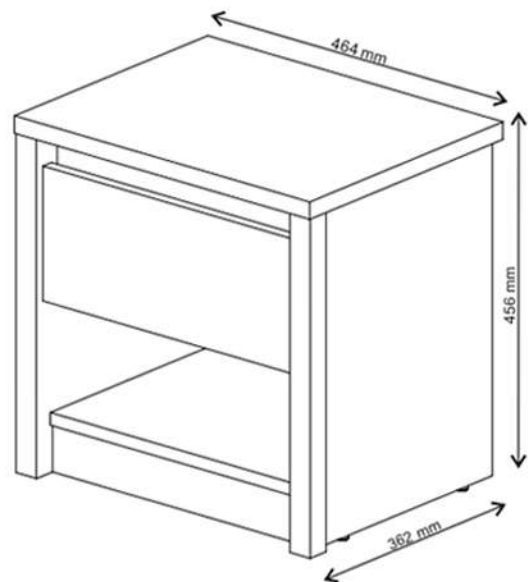

ERODIN 1S

x2 e1 Ø 7x50mm 	x2 s2 	x4 k1 
x18 f1 Ø 8x30mm 	x12 r1 Ø 15x12mm 	x12 r16 
x1 z1 	x1 lb-L300 	x12 p25 Ø 3,5x16mm 

KÓD	ROZMER				BALÍK
	464	362	22	1	
001	464	362	22	1	1/1
002	428	360	16/32	1	1/1
003	428	360	16/32	1	1/1
004	398	334	16	1	1/1
005	392	170	16	1	1/1
006	342	100	16	1	1/1
007	300	100	16	1	1/1
008	300	100	16	1	1/1
009	398	60	16	1	1/1
010	398	70	30	1	1/1
011	370	416	3	1	1/1
012	360	302	3	1	1/1
PRÍSLUŠENSTVO				1	1/1

1

2

3

4

5

6

7

8