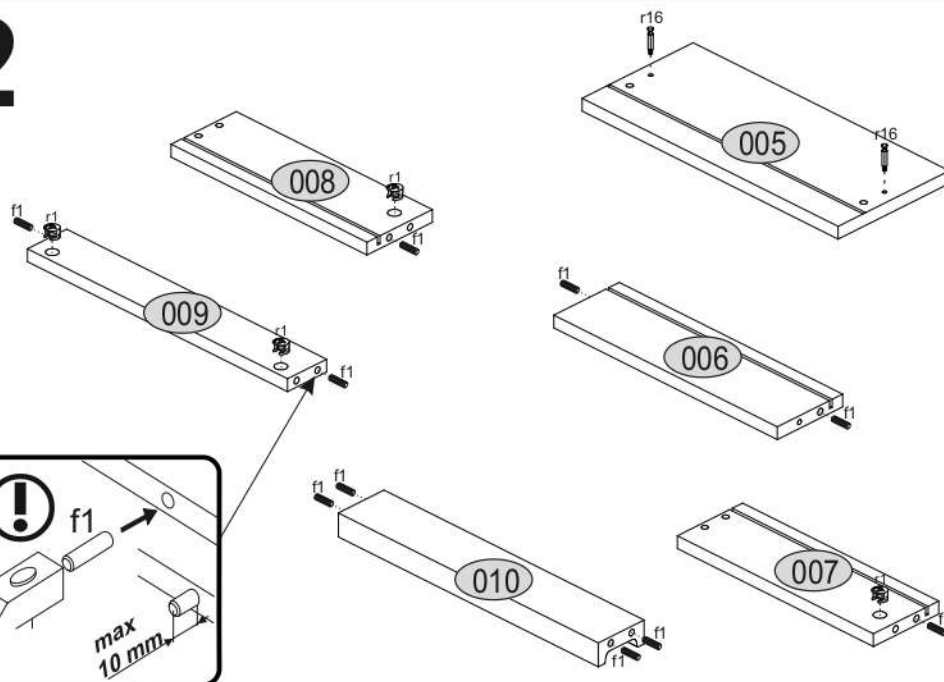

ERODIN 1S

x2 e1 Ø 7x50mm 	x2 s2 	x4 k1 
x18 f1 Ø 8x30mm 	x12 r1 Ø 15x12mm 	x12 r16 
x1 z1 	x1 lb-L300 	x12 p25 Ø 3,5x16mm 

KÓD	ROZMER				BALÍK
	464	362	22	1	
001	464	362	22	1	1/1
002	428	360	16/32	1	1/1
003	428	360	16/32	1	1/1
004	398	334	16	1	1/1
005	392	170	16	1	1/1
006	342	100	16	1	1/1
007	300	100	16	1	1/1
008	300	100	16	1	1/1
009	398	60	16	1	1/1
010	398	70	30	1	1/1
011	370	416	3	1	1/1
012	360	302	3	1	1/1
PRÍSLUŠENSTVO				1	1/1

1

2

3

4

5

6

7

8