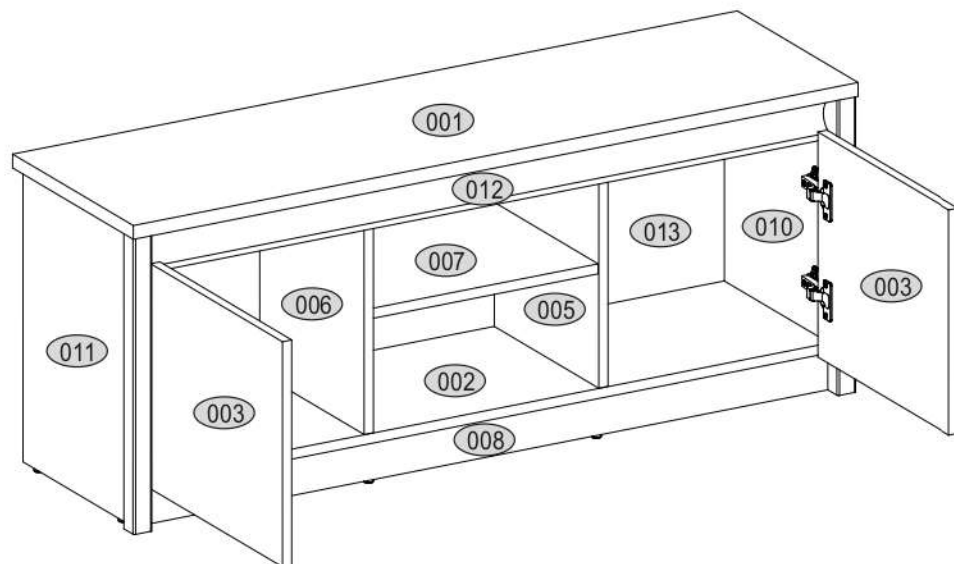

# ERODIN 2D 125

KÓD	ROZMER				BALÍK
001	1254	362	22	1	1/1
002	1186	334	16	1	1/1
003	359	395	16	2	1/1
005	396	313	16	1	1/1
006	396	313	16	1	1/1
007	390	311	16	1	1/1
008	1186	60	16	2	1/1
010	472	360	16/32	1	1/1
011	472	360	16/32	1	1/1
012	1186	70	30	1	1/1
013	417	1203	3	1	1/1
<b>PRÍSLUŠENSTVO</b>				1	1/1

<p><b>x4</b> <b>e1</b></p> <p>Ø 7x50mm</p> 	<p><b>x12</b> <b>r1</b></p> <p>Ø 15x12mm</p> 	<p><b>x12</b> <b>r16</b></p> 	<p><b>x32</b> <b>f1</b></p> <p>Ø 8x30mm</p> 
<p><b>x4</b> <b>a143</b></p> 	<p><b>x4</b> <b>b119</b></p> 	<p><b>x12</b> <b>p25</b></p> <p>Ø 3,5x16n</p> 	<p><b>x4</b> <b>d1</b></p> <p>Ø 5x17 mm</p> 
<p><b>x4</b> <b>l2</b></p> 	<p><b>x6</b> <b>k1</b></p> 	<p><b>x1</b> <b>z1</b></p> 	