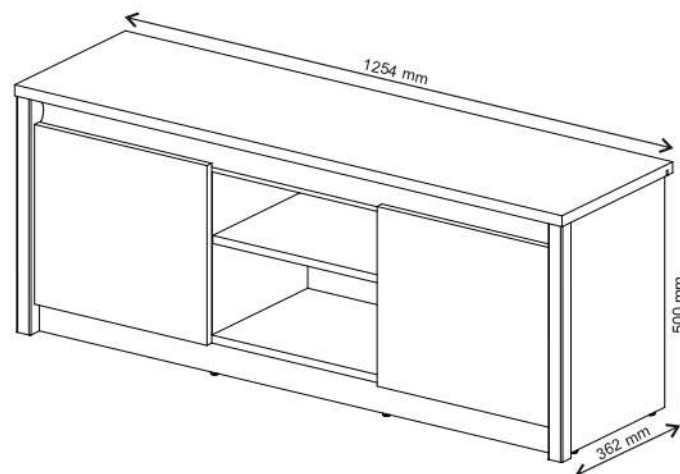

# ERODIN 2D 125

KÓD	ROZMER				BALÍK
001	1254	362	22	1	1/1
002	1186	334	16	1	1/1
003	359	395	16	2	1/1
005	396	313	16	1	1/1
006	396	313	16	1	1/1
007	390	311	16	1	1/1
008	1186	60	16	2	1/1
010	472	360	16/32	1	1/1
011	472	360	16/32	1	1/1
012	1186	70	30	1	1/1
013	417	1203	3	1	1/1
<b>PRÍSLUŠENSTVO</b>				1	1/1

<p><b>x4</b> <b>e1</b></p> <p>Ø 7x50mm</p> 	<p><b>x12</b> <b>r1</b></p> <p>Ø 15x12mm</p> 	<p><b>x12</b> <b>r16</b></p> 	<p><b>x32</b> <b>f1</b></p> <p>Ø 8x30mm</p> 
<p><b>x4</b> <b>a143</b></p> 	<p><b>x4</b> <b>b119</b></p> 	<p><b>x12</b> <b>p25</b></p> <p>Ø 3,5x16n</p> 	<p><b>x4</b> <b>d1</b></p> <p>Ø 5x17 mm</p> 
<p><b>x4</b> <b>l2</b></p> 	<p><b>x6</b> <b>k1</b></p> 	<p><b>x1</b> <b>z1</b></p> 	