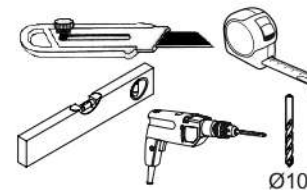

# ERODIN 2D 125

KÓD	ROZMER				BALÍK
001	1254	362	22	1	1/1
002	1186	334	16	1	1/1
003	359	395	16	2	1/1
005	396	313	16	1	1/1
006	396	313	16	1	1/1
007	390	311	16	1	1/1
008	1186	60	16	2	1/1
010	472	360	16/32	1	1/1
011	472	360	16/32	1	1/1
012	1186	70	30	1	1/1
013	417	1203	3	1	1/1
<b>PRÍSLUŠENSTVO</b>				1	1/1

<p><b>x4</b> <b>e1</b></p> <p>Ø 7x50mm</p> 	<p><b>x12</b> <b>r1</b></p> <p>Ø 15x12mm</p> 	<p><b>x12</b> <b>r16</b></p> 	<p><b>x32</b> <b>f1</b></p> <p>Ø 8x30mm</p> 
<p><b>x4</b> <b>a143</b></p> 	<p><b>x4</b> <b>b119</b></p> 	<p><b>x12</b> <b>p25</b></p> <p>Ø 3,5x16n</p> 	<p><b>x4</b> <b>d1</b></p> <p>Ø 5x17 mm</p> 
<p><b>x4</b> <b>l2</b></p> 	<p><b>x6</b> <b>k1</b></p> 	<p><b>x1</b> <b>z1</b></p> 	